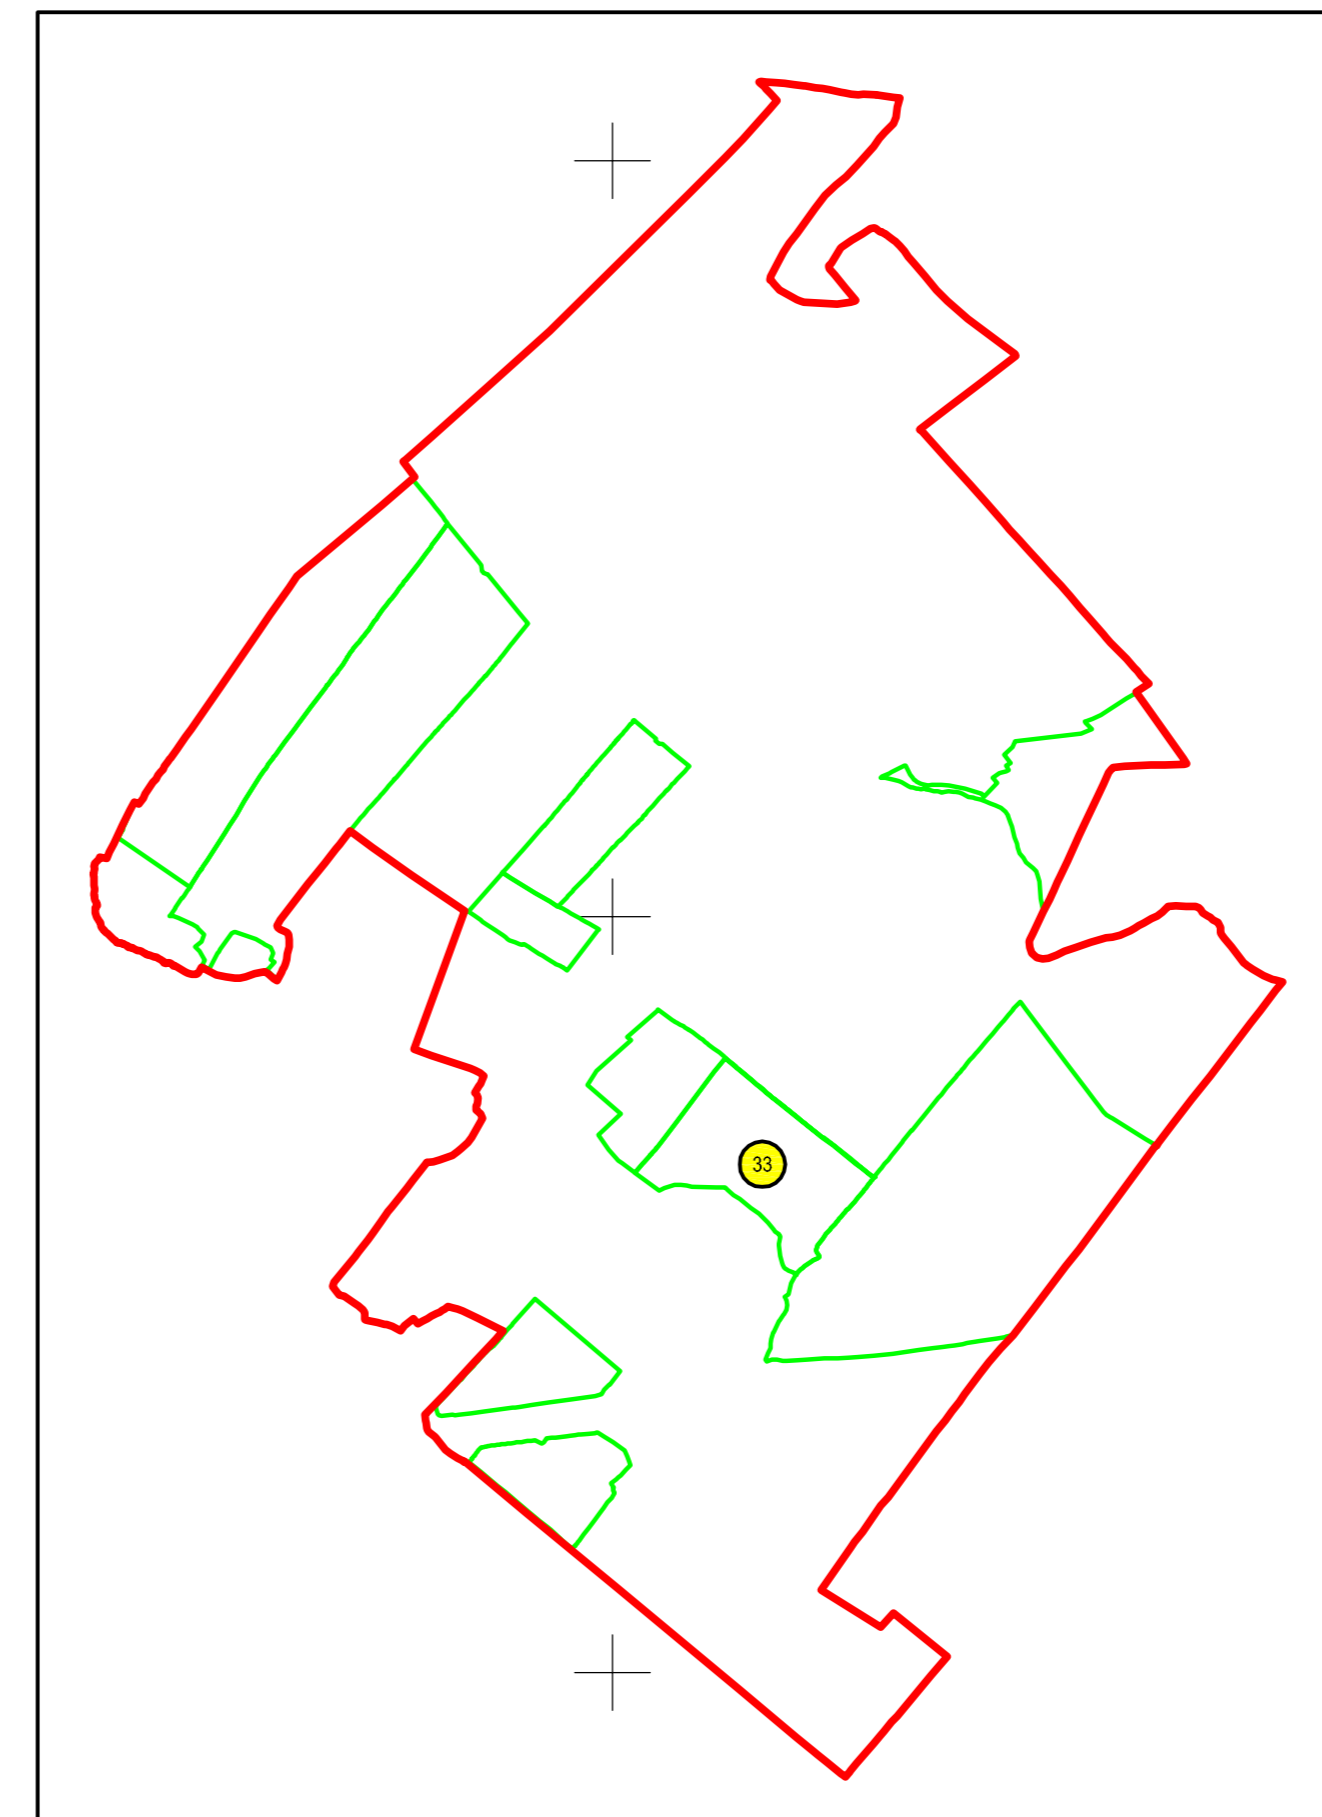

Legendă:

	Limită sector cadastral
	Număr sector cadastral
	Limită imobil
11186	ID imobil
	Limită UAT
	Limită construcții

< Spre publicare >

PLAN CADASTRAL
 JUDEȚUL CĂLĂRAȘI, UAT TĂMĂDĂU MARE, SECTORUL CADASTRAL NR. 33
 Scara 1:1000
 Sistem de proiecție STEREO 1970

Schema de racordare a planșelor

Schiță cu dispunerea sectorului:

Prestator: SC Open Concept SRL
 Executant: Turcanu Marius
 Data: 27.11.2022