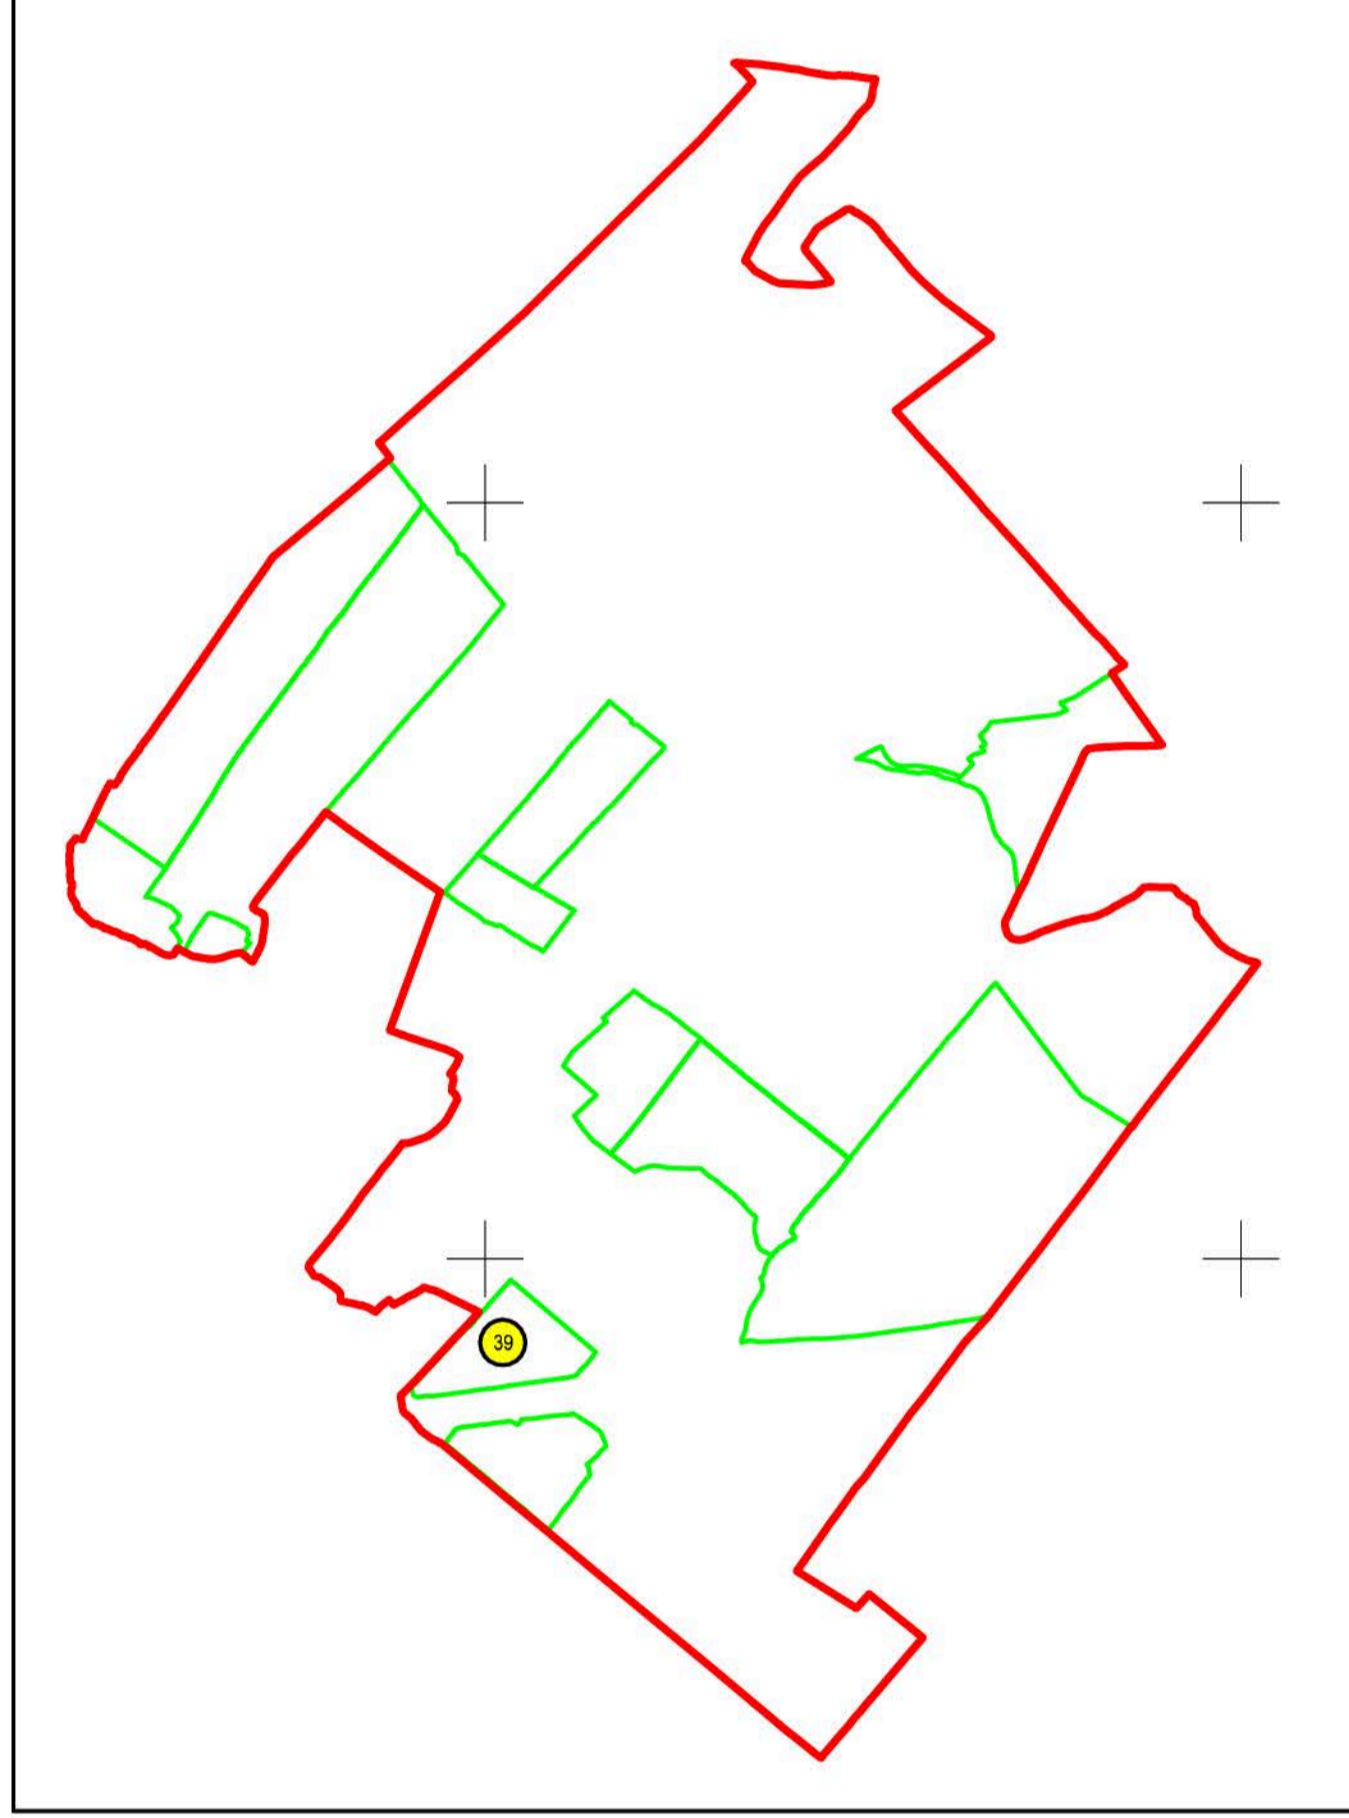

PLAN CADASTRAL  
JUDEȚUL CĂLĂRAȘI, UAT TĂMĂDĂU MARE, SECTORUL CADASTRAL NR. 39  
Scara 1:1000  
Sistem de proiecție STEREO 1970

Schema de racordare a planșelor

Schiță cu dispunerea sectorului:

UAT FUNDULEA

39

Legendă:

	Limită sector cadastral
	Număr sector cadastral
	Limită imobil
11186	ID imobil
	Limită UAT
	Limită construcții

< Spre publicare >

Prestator: SC Open Concept SRL  
Executant: Turcanu Marius  
Data: 27.11.2022