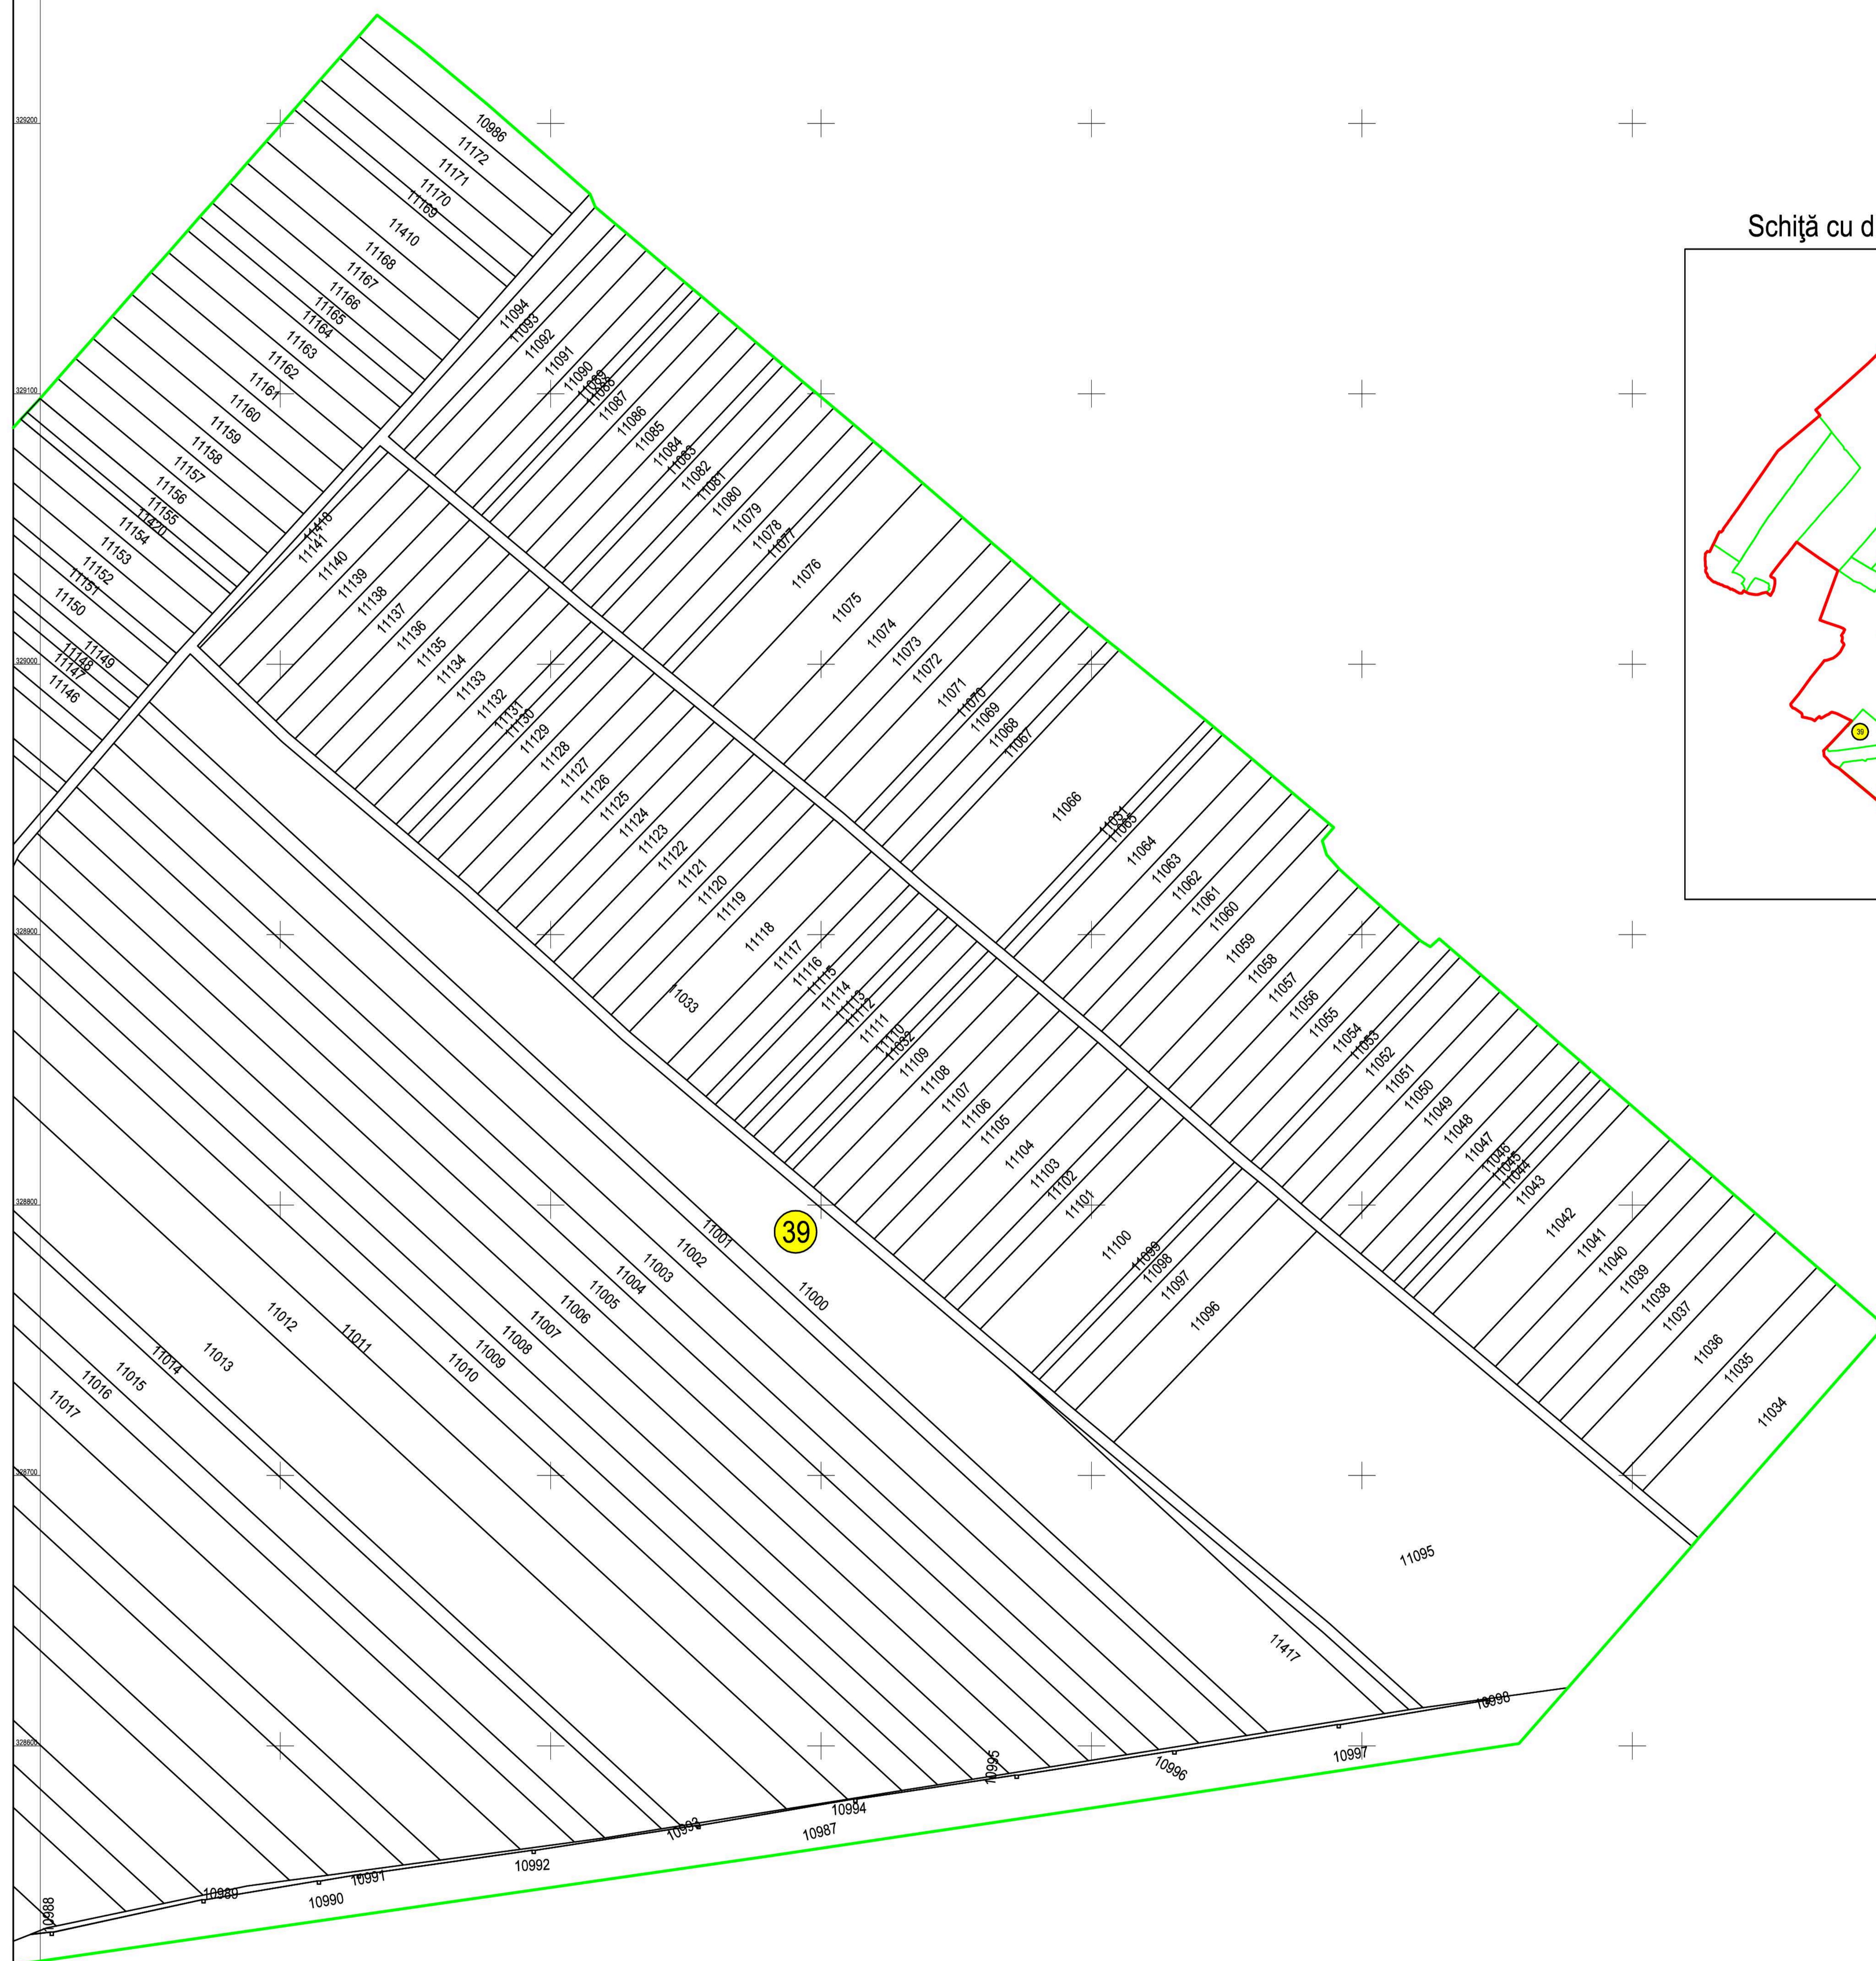

PLAN CADASTRAL

JUDEȚUL CĂLĂRAȘI, UAT TĂMĂDĂU MARE, SECTORUL CADASTRAL NR. 39

Scara 1:1000

Sistem de proiecție STEREO 1970

Schema de racordare a planșelor

Schiță cu dispunerea sectorului:

Legendă:

	Limită sector cadastral
	Număr sector cadastral
	Limită imobil
	ID imobil
	Limită UAT
	Limită construcții

< Spre publicare >

Prestator: SC Open Concept SRL

Executant: Turcanu Marius

Data: 27.11.2022