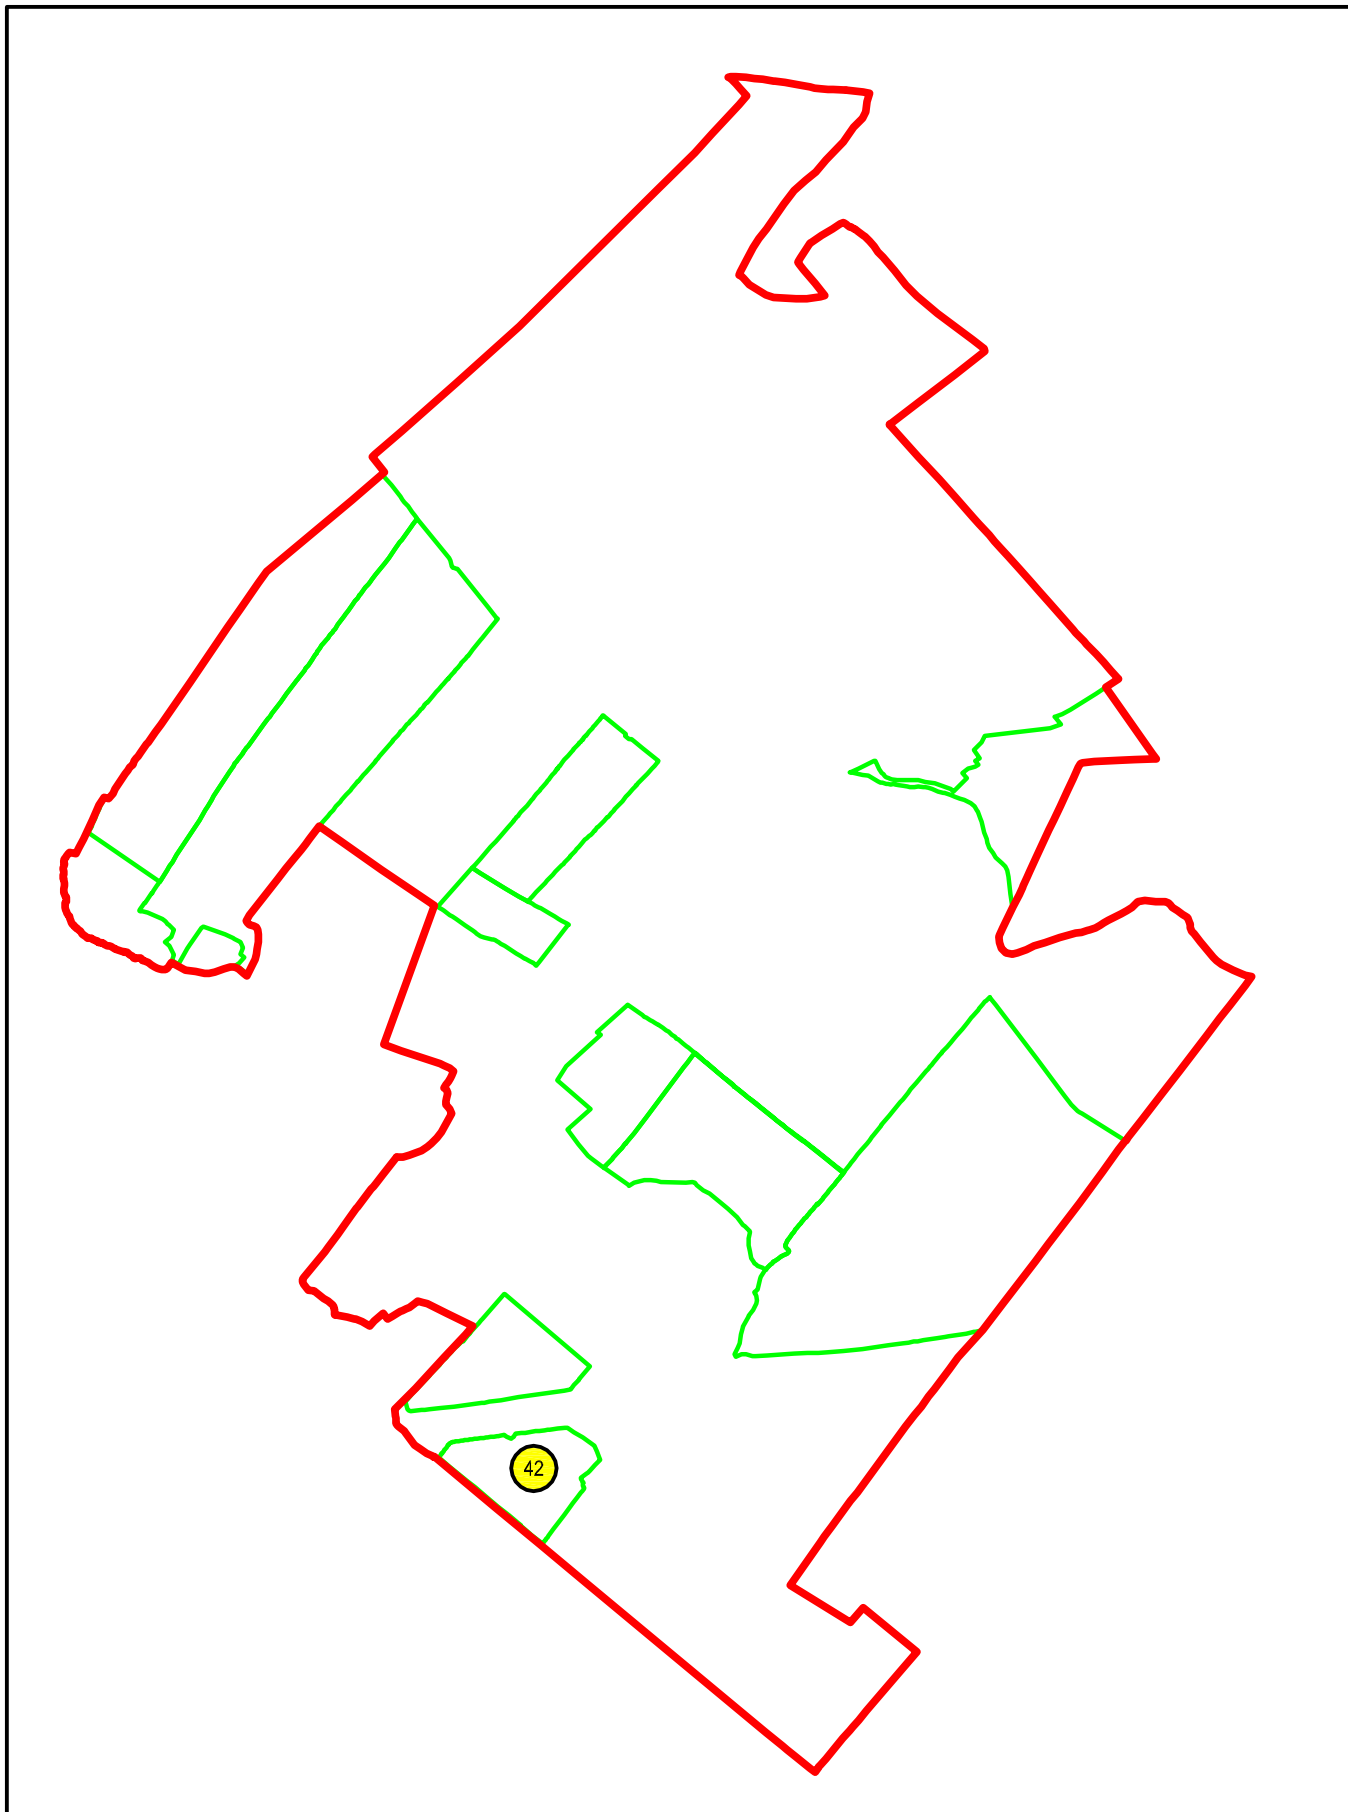

PLAN CADASTRAL
JUDEȚUL CĂLĂRAȘI, UAT TĂMĂDĂU MARE, SECTORUL CADASTRAL NR. 42

Scara 1:1000
Sistem de proiecție STEREO 1970

Schiță cu dispunerea sectorului:

Legendă:

	Limită sector cadastral
	Număr sector cadastral
	Limită imobil
	Limită UAT
	Limită construcții

Prestator: SC Open Concept SRL
Executant: Turcanu Marius
Data: 27.11.2022

< Spre publicare >