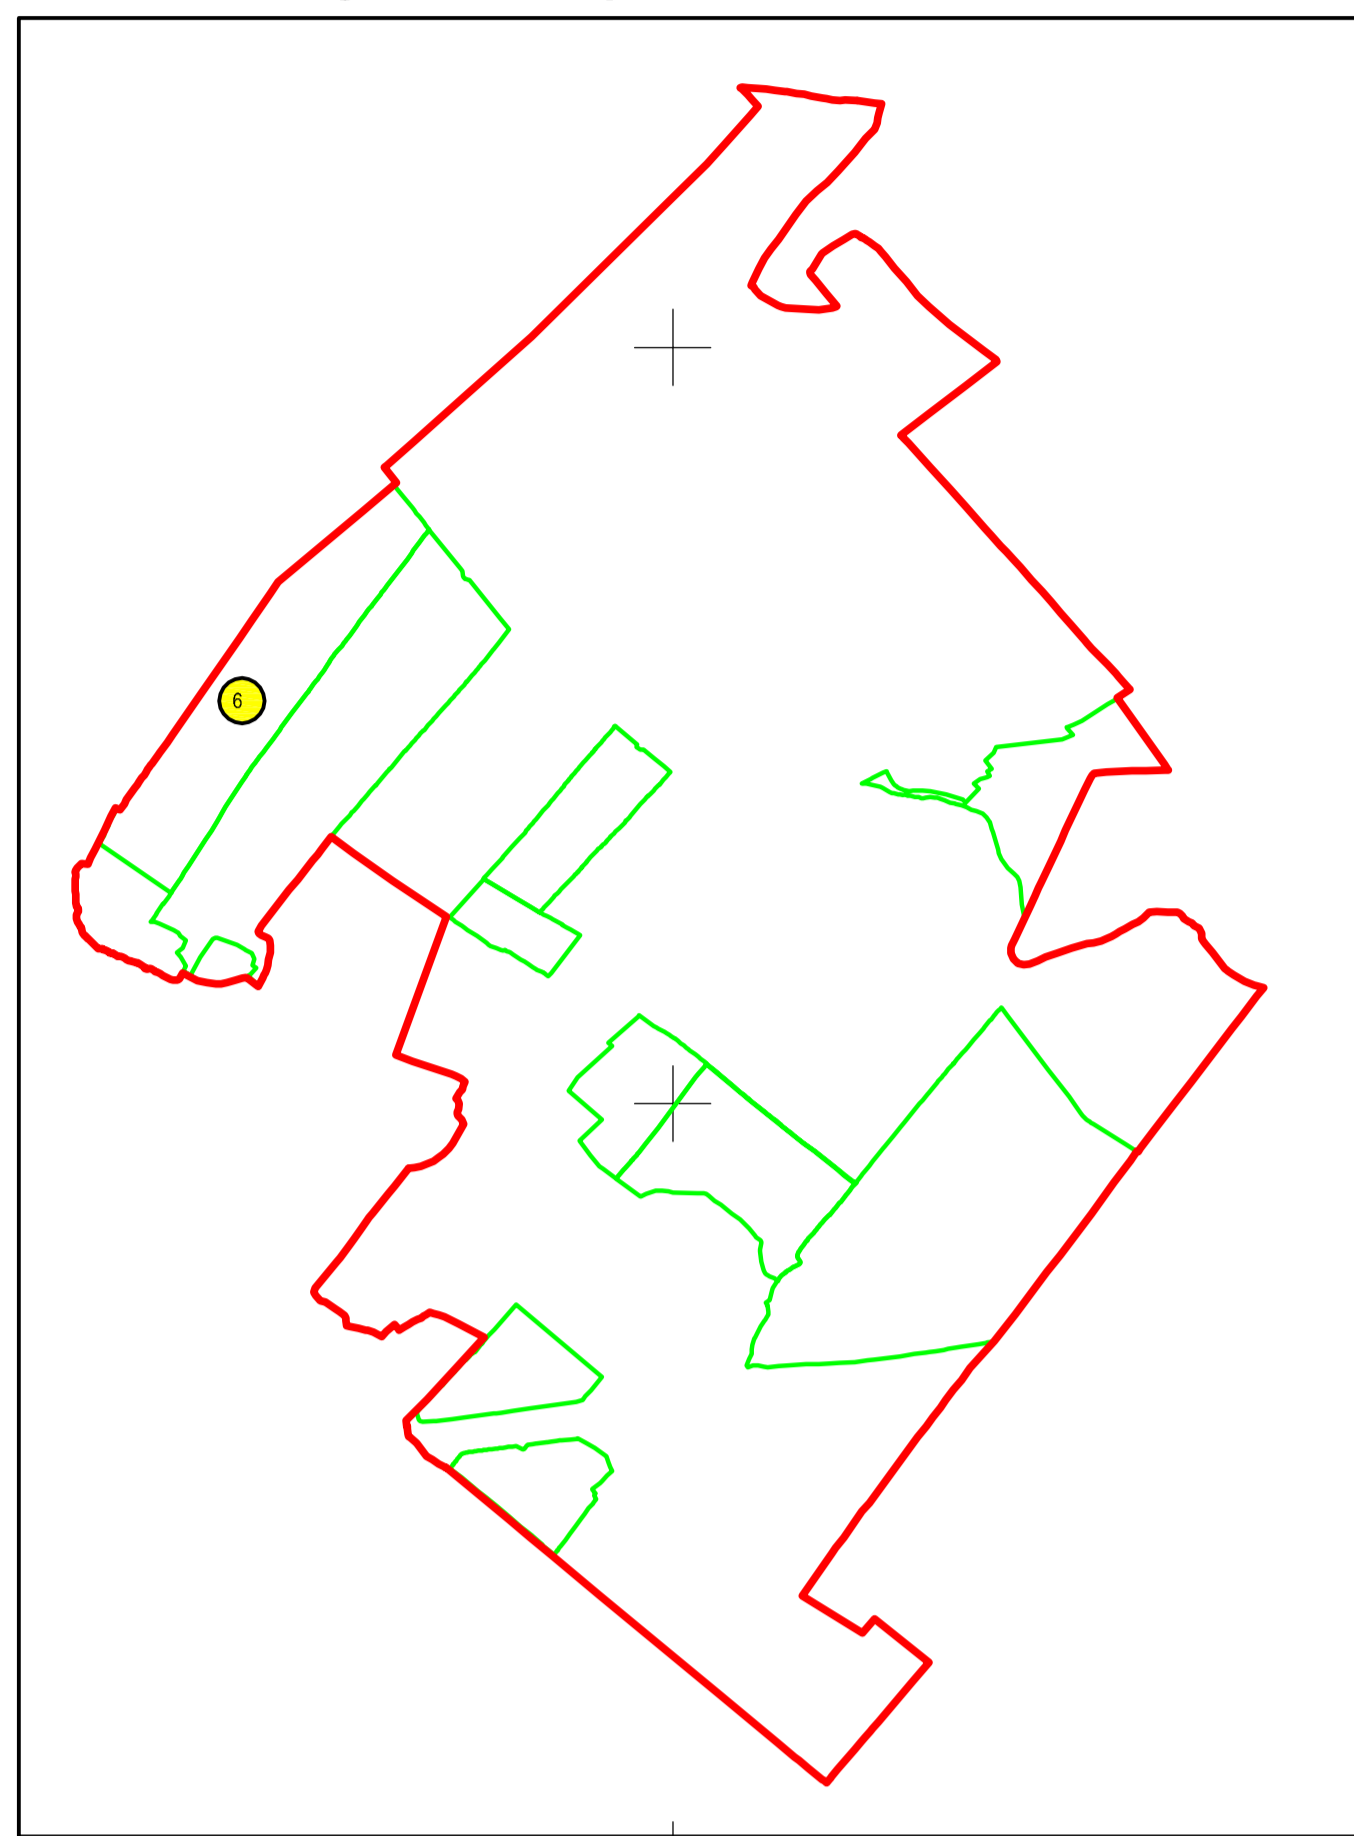

# PLAN CADASTRAL

JUDEȚUL CĂLĂRAȘI, UAT TĂMĂDĂU MARE, SECTORUL CADASTRAL NR. 6

Scara 1:1000  
Sistem de proiecție STEREO 1970

Schiță cu dispunerea sectorului:

Legendă:

	Limită sector cadastral
	Număr sector cadastral
	Limită imobil
11186	ID imobil
	Limită UAT
	Limită construcții

Schema de racordare a planșelor

< Spre publicare >

Prestator: SC Open Concept SRL  
Executant: Turcanu Marius  
Data: 27.11.2022