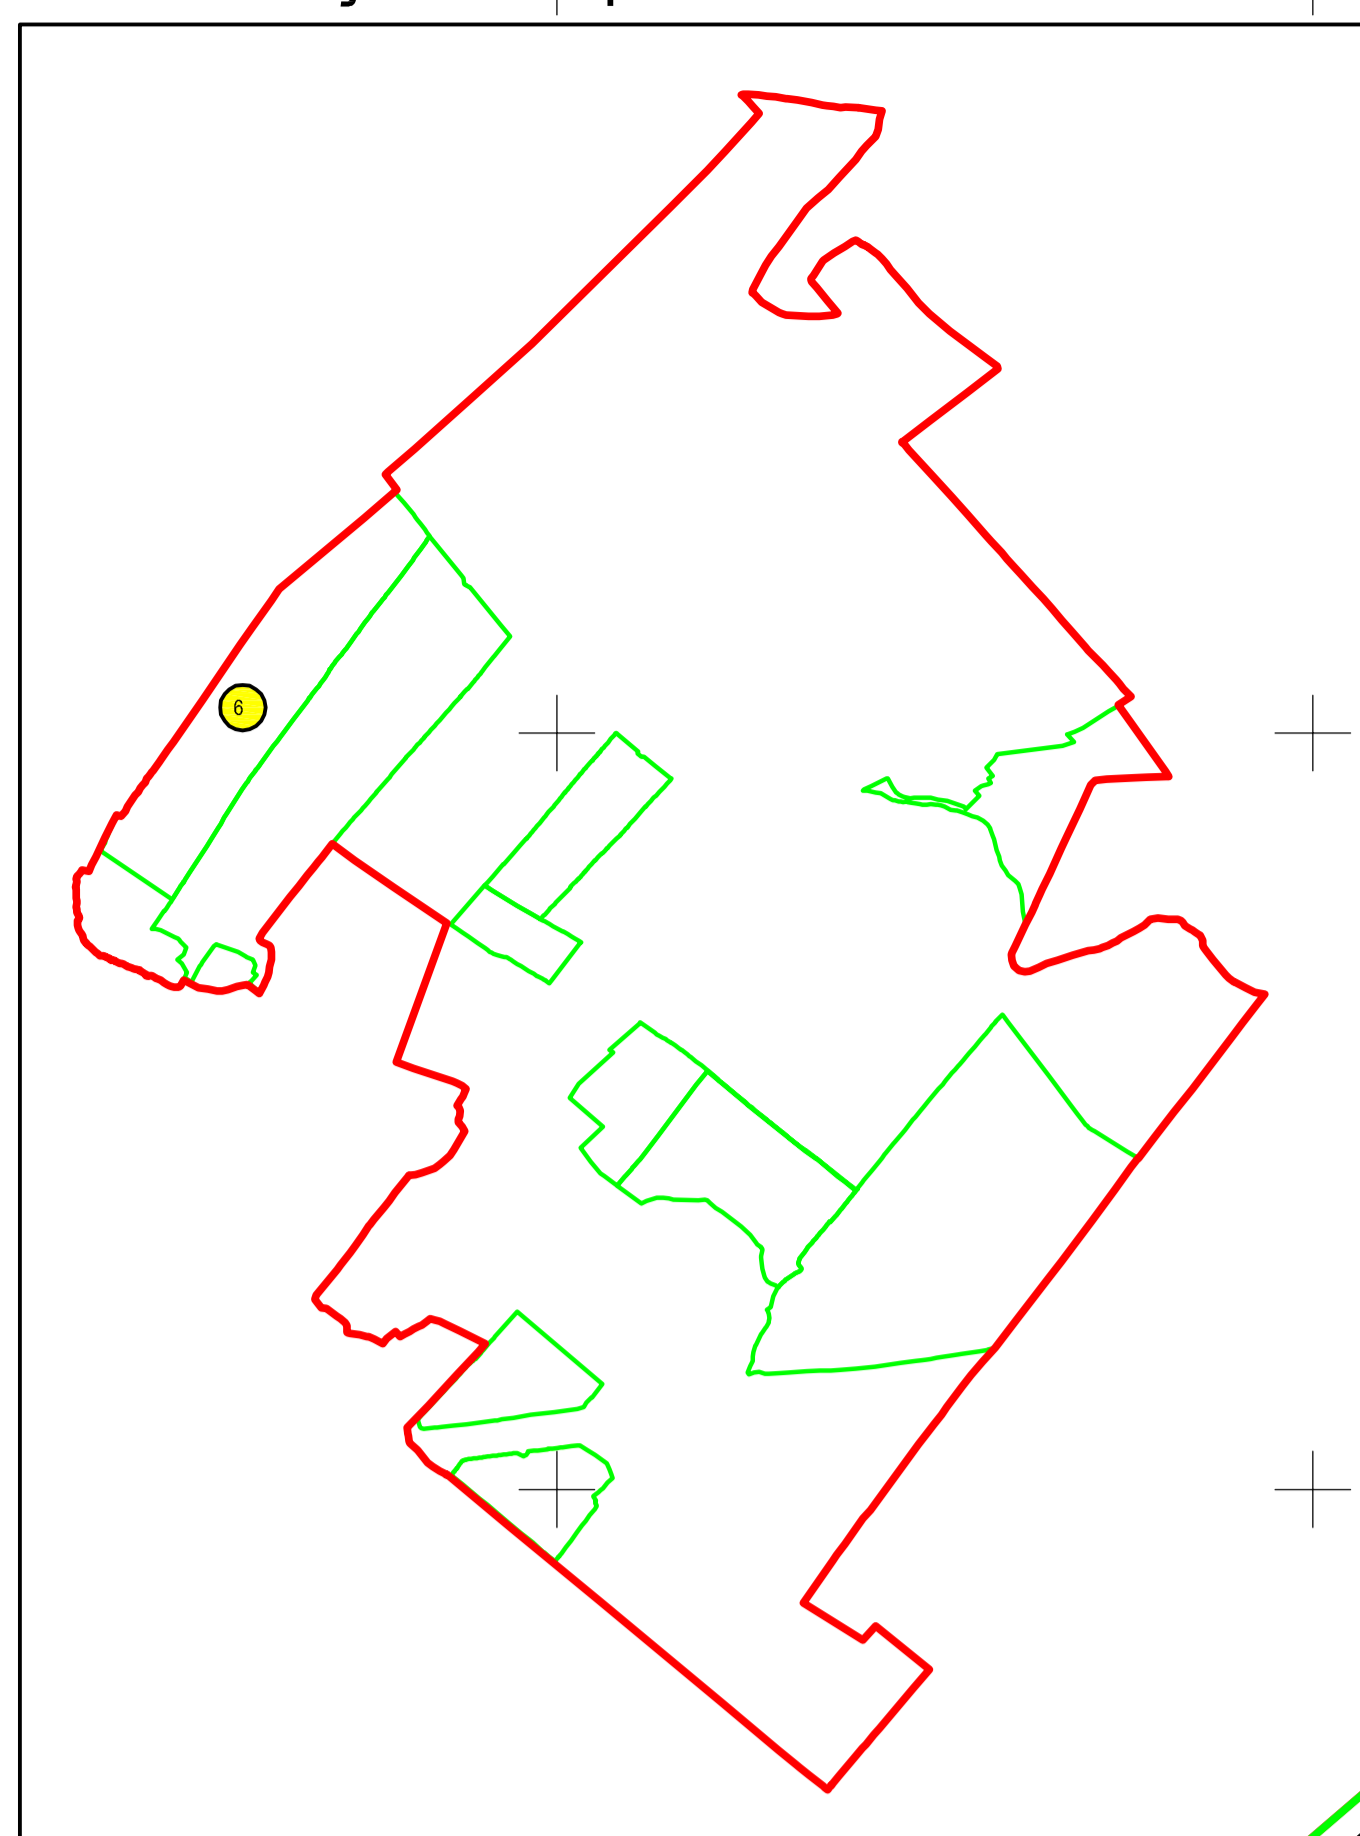

Schiță cu dispunerea sectorului:

Schema de racordare a planșelor

< Spre publicare >

UAT FUNDULEA

6

Legendă:

	Limită sector cadastral
	Număr sector cadastral
	Limită imobil
11186	ID imobil
	Limită UAT
	Limită construcții

PLAN CADASTRAL
 JUDEȚUL CĂLĂRAȘI, UAT TĂMĂDĂU MARE, SECTORUL CADASTRAL NR. 6
 Scara 1:1000
 Sistem de proiecție STEREO 1970

Prestator: SC Open Concept SRL
 Executant: Turcanu Marius
 Data: 27.11.2022