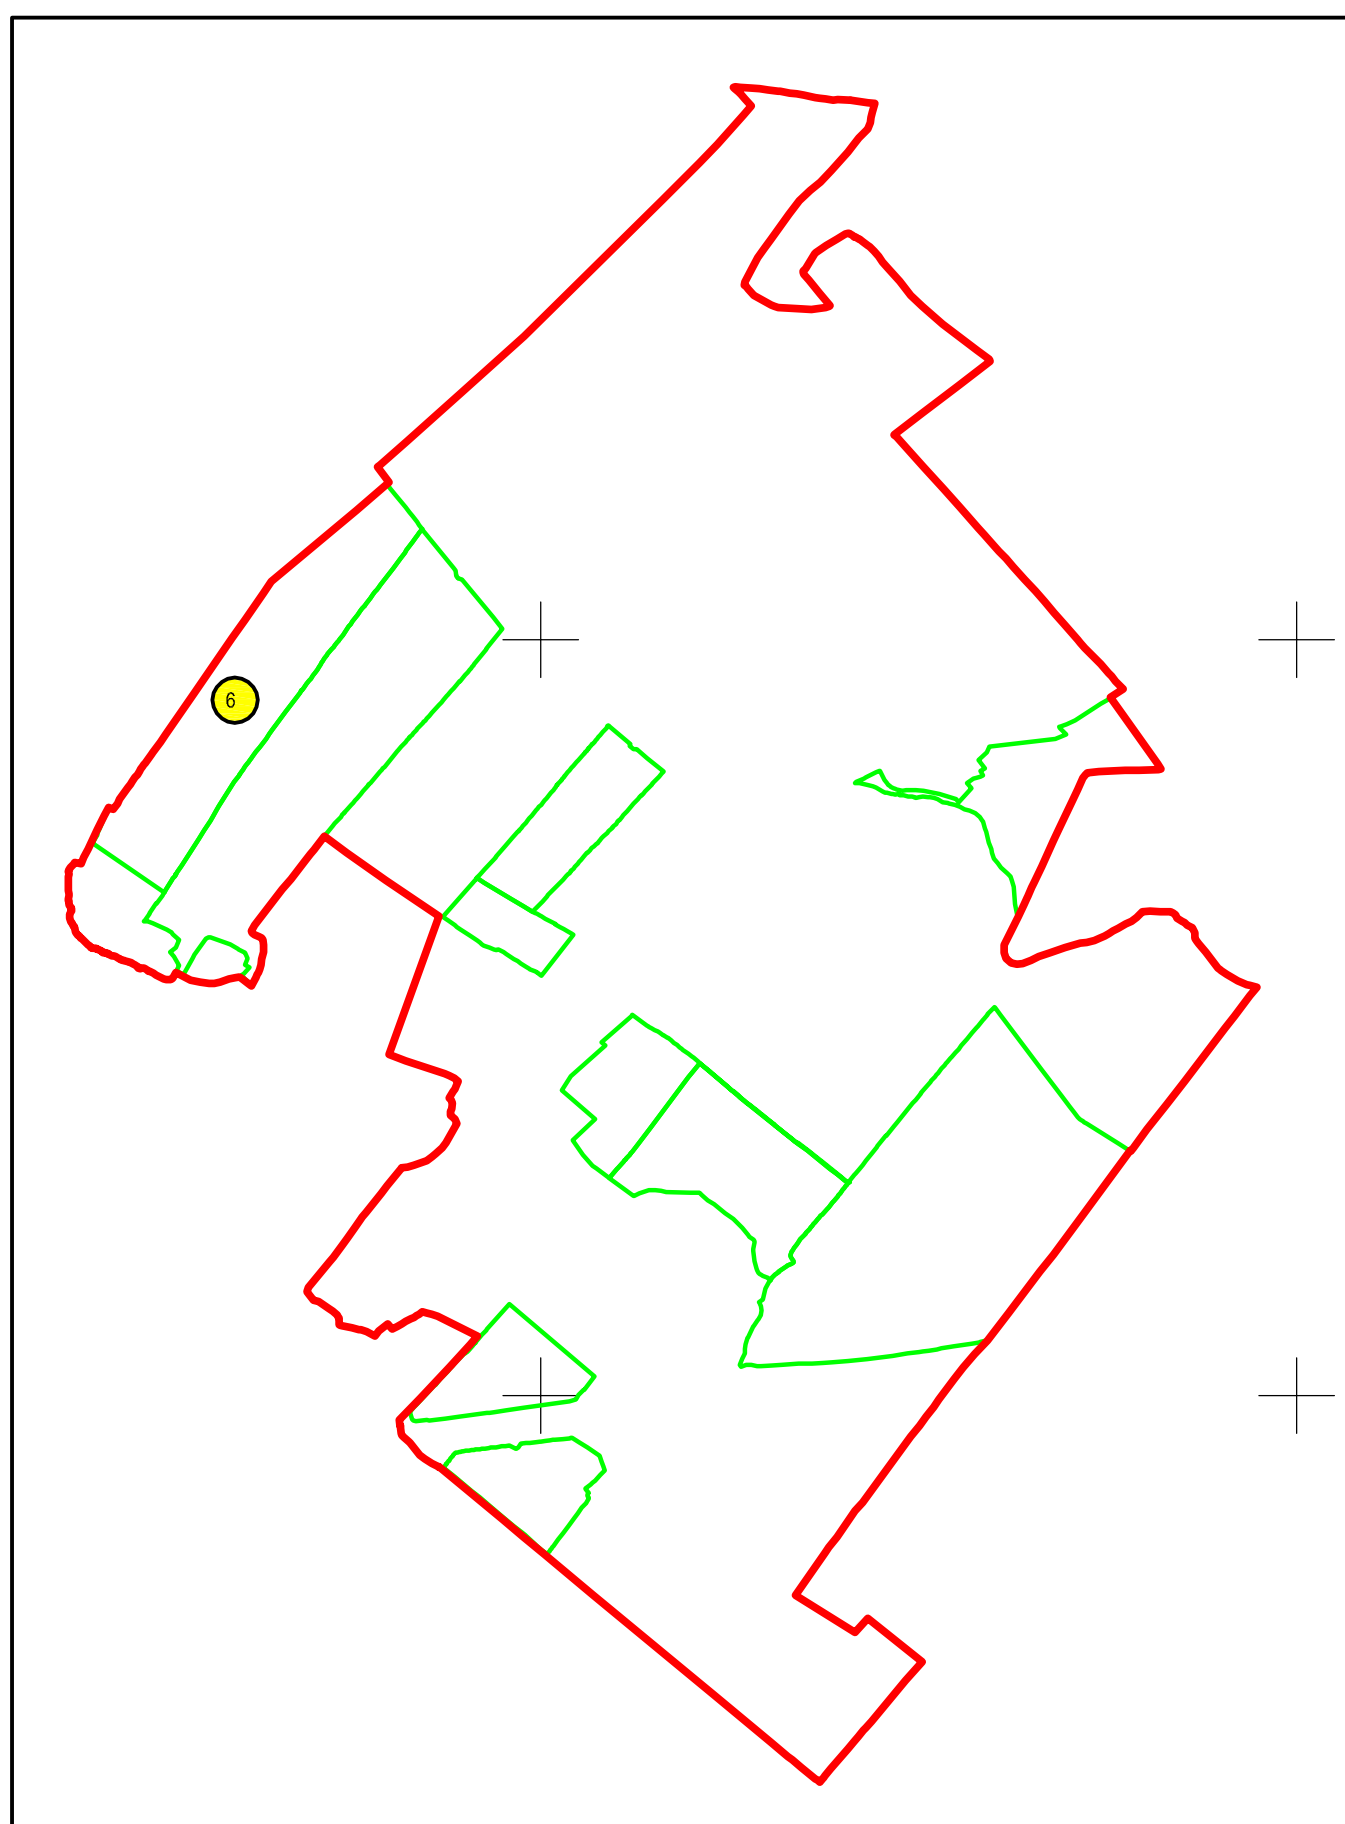

< Spre publicare >

Schiță cu dispunerea sectorului:

Schema de racordare a planșelor

PLAN CADASTRAL
 JUDEȚUL CĂLĂRAȘI, UAT TĂMĂDĂU MARE, SECTORUL CADASTRAL NR. 6
 Scara 1:1000
 Sistem de proiecție STEREO 1970

Legendă:

	Limită sector cadastral
	Număr sector cadastral
	Limită imobil
	ID imobil
	Limită UAT
	Limită construcții

UAT FUNDULEA

Prestator: SC Open Concept SRL
Executant: Turcanu Marius
Data: 27.11.2022