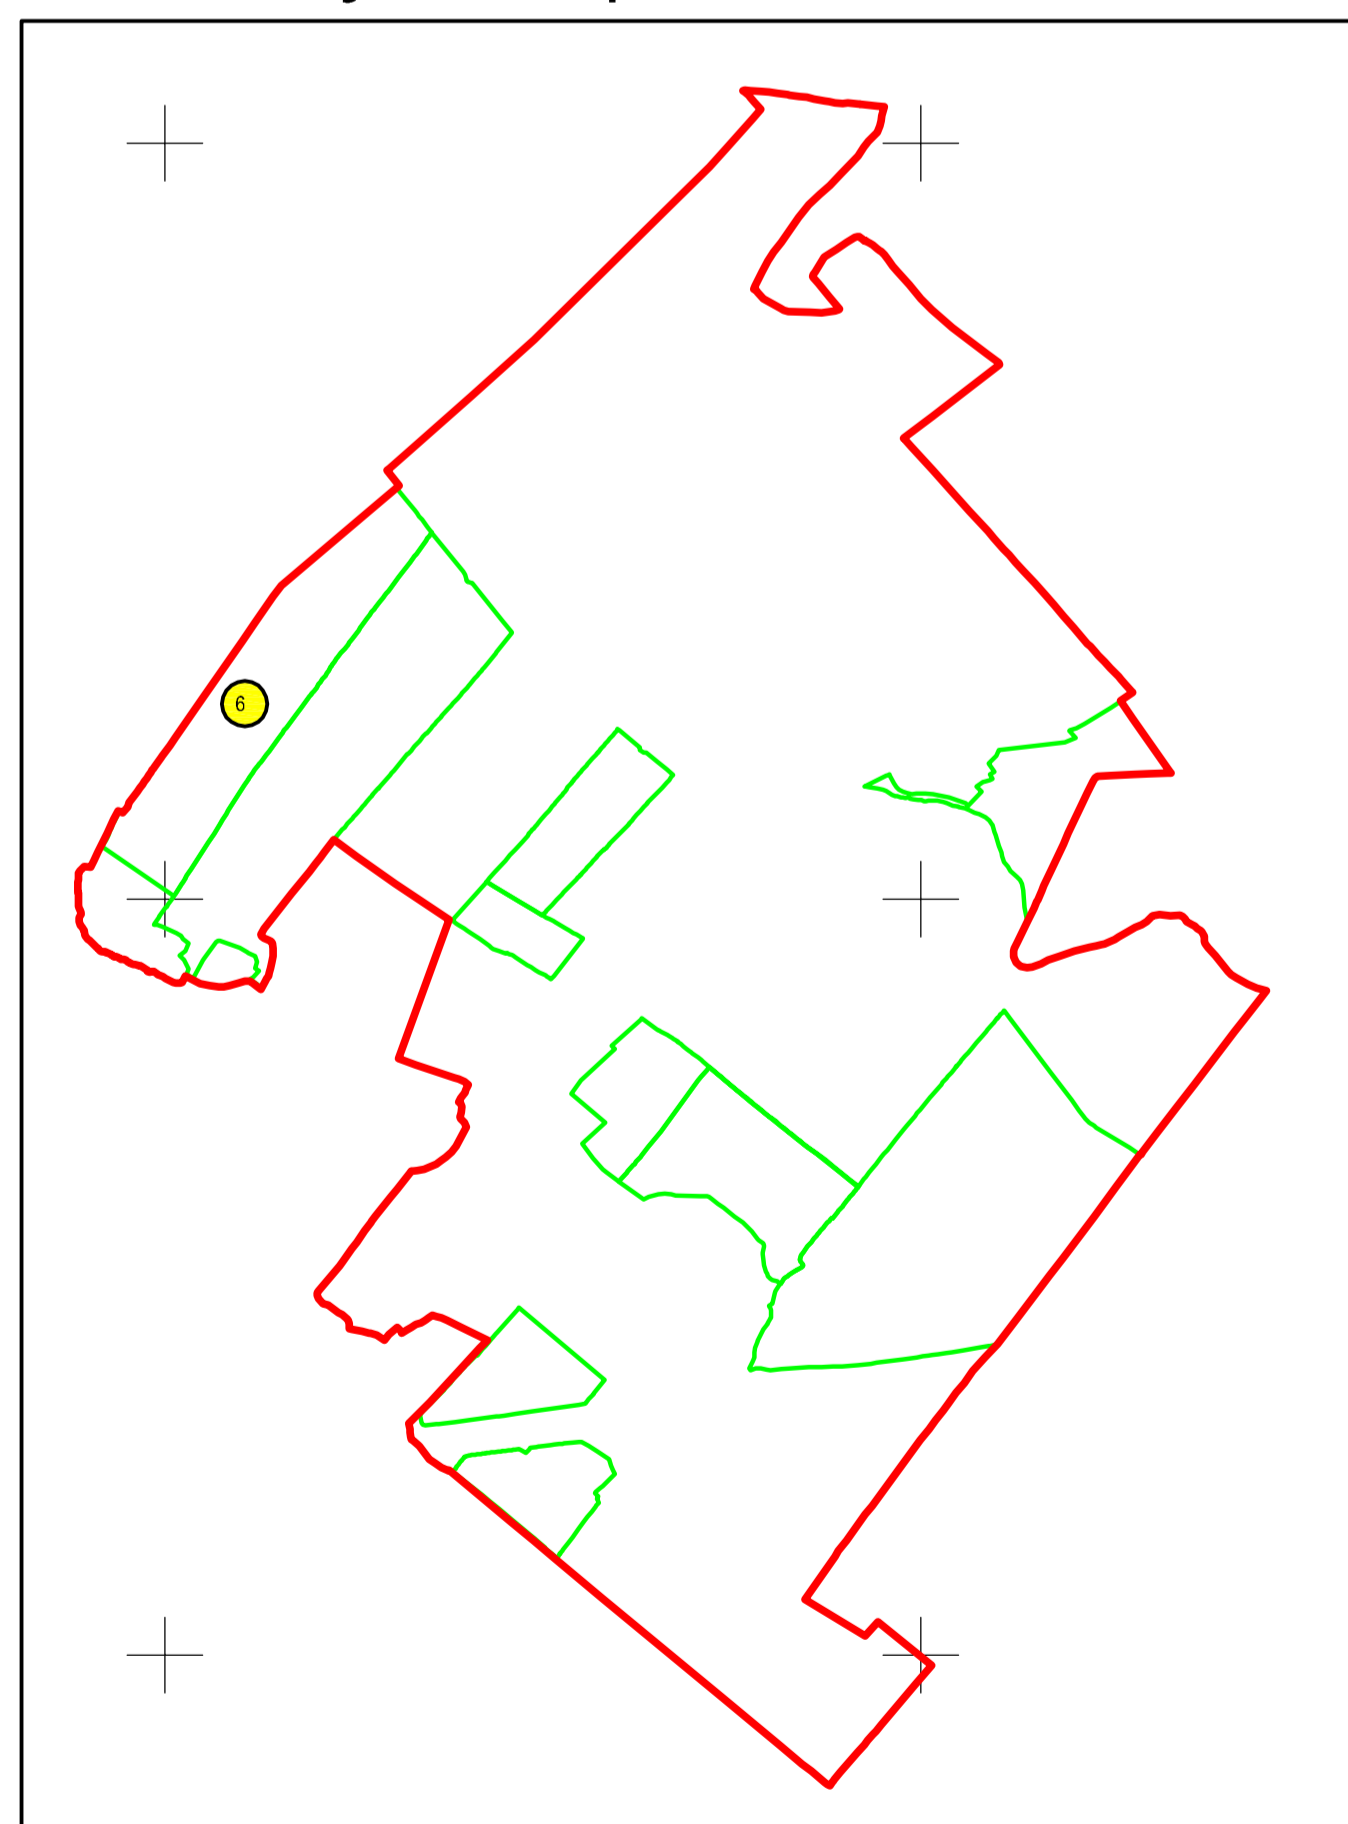

Schema de racordare a planșelor

Schiță cu dispunerea sectorului:

Legendă:

	Limită sector cadastral
	Număr sector cadastral
	Limită imobil
11186	ID imobil
	Limită UAT
	Limită construcții

PLAN CADASTRAL
 JUDEȚUL CĂLĂRAȘI, UAT TĂMĂDĂU MARE, SECTORUL CADASTRAL NR. 6

Scara 1:1000
 Sistem de proiecție STEREO 1970

< Spre publicare >

Prestator: SC Open Concept SRL
 Executant: Turcanu Marius
 Data: 27.11.2022