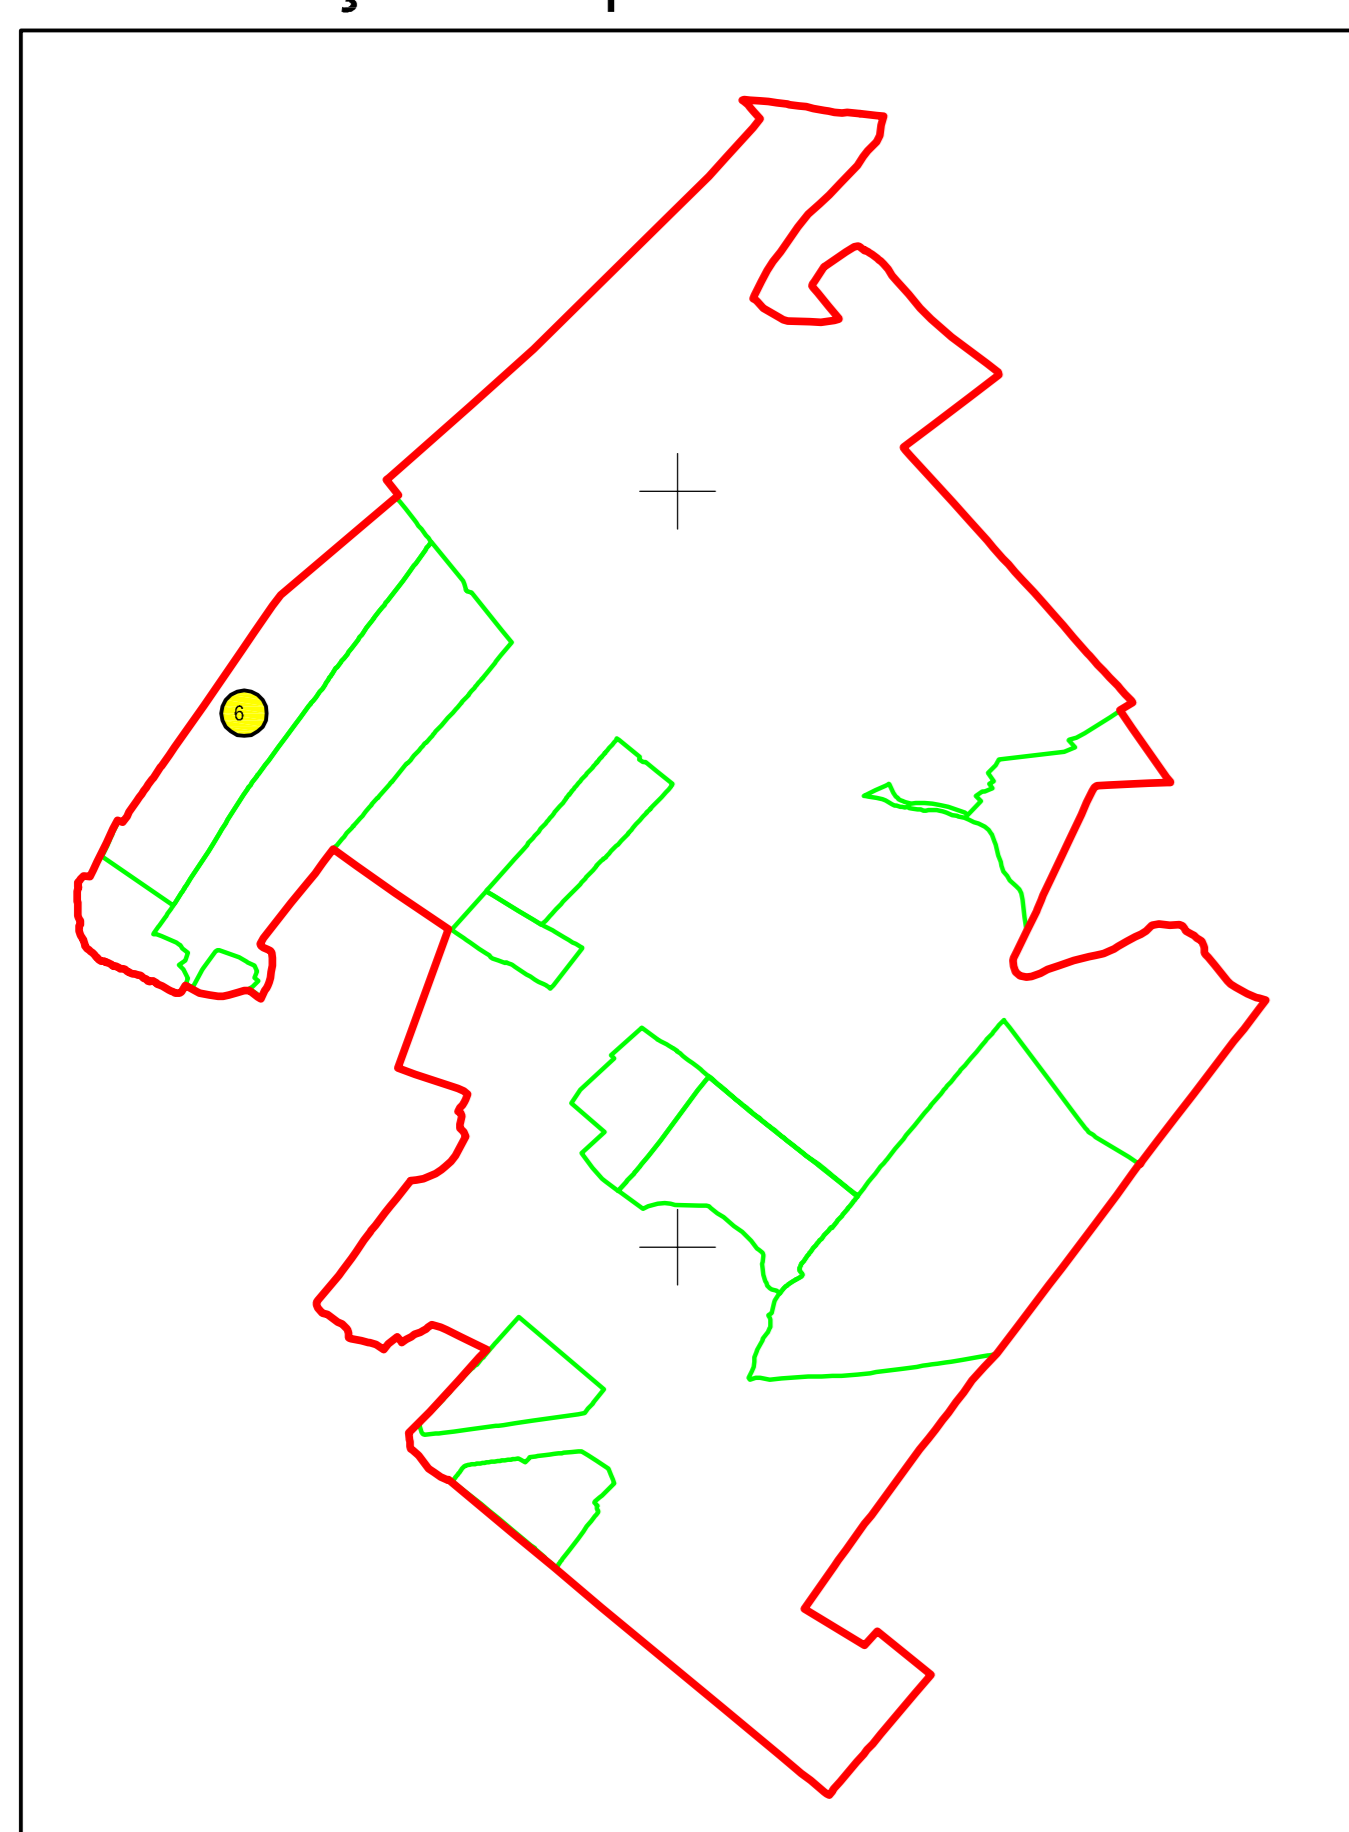

UAT FUNDULEA

6

Legendă:

	Limită sector cadastral
	Număr sector cadastral
	Limită imobil
	ID imobil
	Limită UAT
	Limită construcții

Schiță cu dispunerea sectorului:

Schema de racordare a planșelor

< Spre publicare >

**PLAN CADASTRAL**  
 JUDEȚUL CĂLĂRAȘI, UAT TĂMĂDĂU MARE, SECTORUL CADASTRAL NR. 6  
 Scara 1:1000  
 Sistem de proiecție STEREO 1970

Prestator: SC Open Concept SRL  
 Executant: Turcanu Marius  
 Data: 27.11.2022