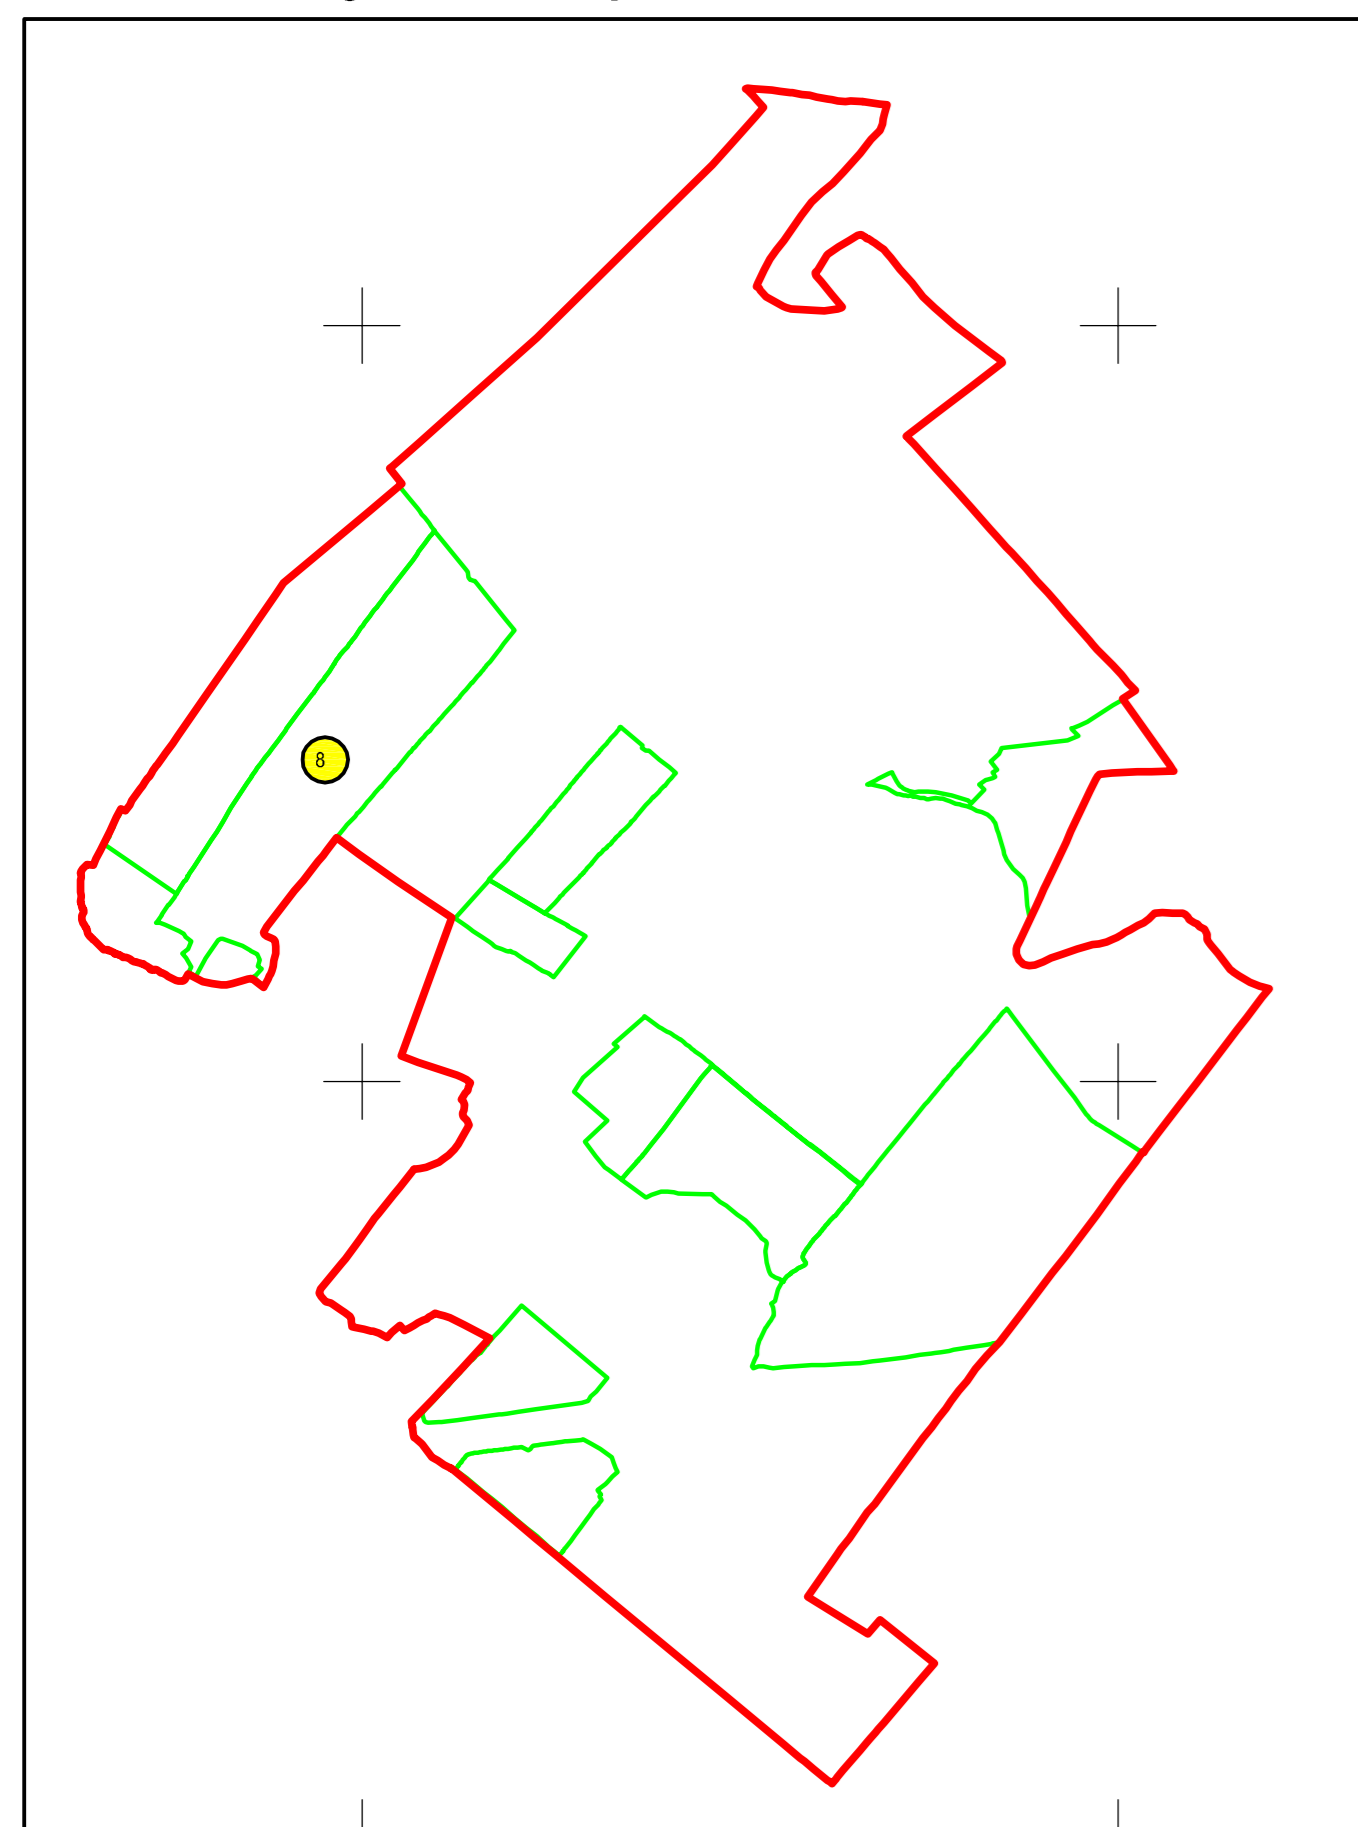

PLAN CADASTRAL
JUDEȚUL CĂLĂRAȘI, UAT TĂMĂDĂU MARE, SECTORUL CADASTRAL NR. 8
Scara 1:1000
Sistem de proiecție STEREO 1970

Schema de racordare a planșelor

Legendă:

	Limită sector cadastral
	Număr sector cadastral
	Limită imobil
	ID imobil
	Limită UAT
	Limită construcții

Schiță cu dispunerea sectorului:

< Spre publicare >

Prestator: SC Open Concept SRL
Executant: Turcanu Marius
Data: 27.11.2022