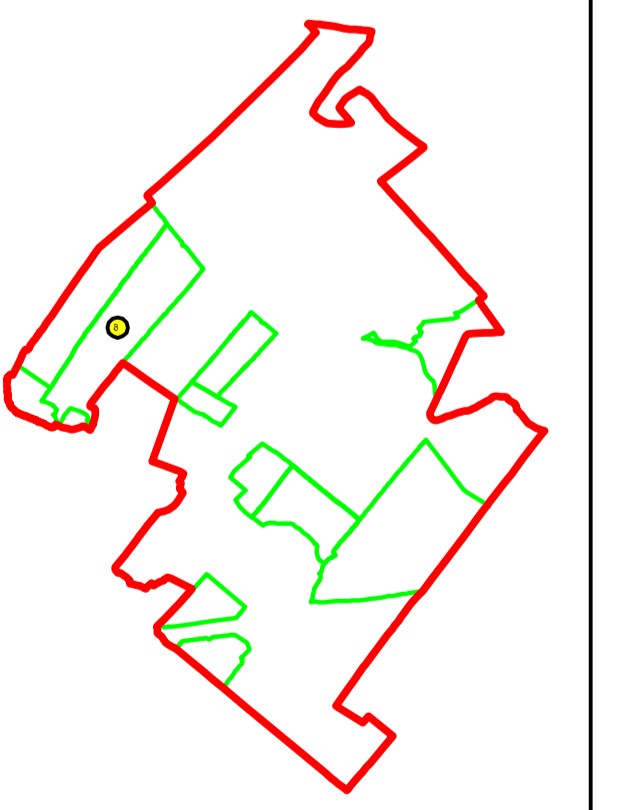

# PLAN CADASTRAL

JUDEȚUL CĂLĂRAȘI, UAT TĂMĂDĂU MARE, SECTORUL CADASTRAL NR. 8

Scara 1:1000  
Sistem de proiecție STEREO 1970

< Spre publicare >

Schema de racordare a planșelor

Schiță cu dispunerea sectorului:

Prestator: SC Open Concept SRL  
Executant: Turcanu Marius  
Data: 27.11.2022

**Legendă:**

	Limită sector cadastral
	Număr sector cadastral
	Limită imobil
	ID imobil
	Limită UAT
	Limită construcții