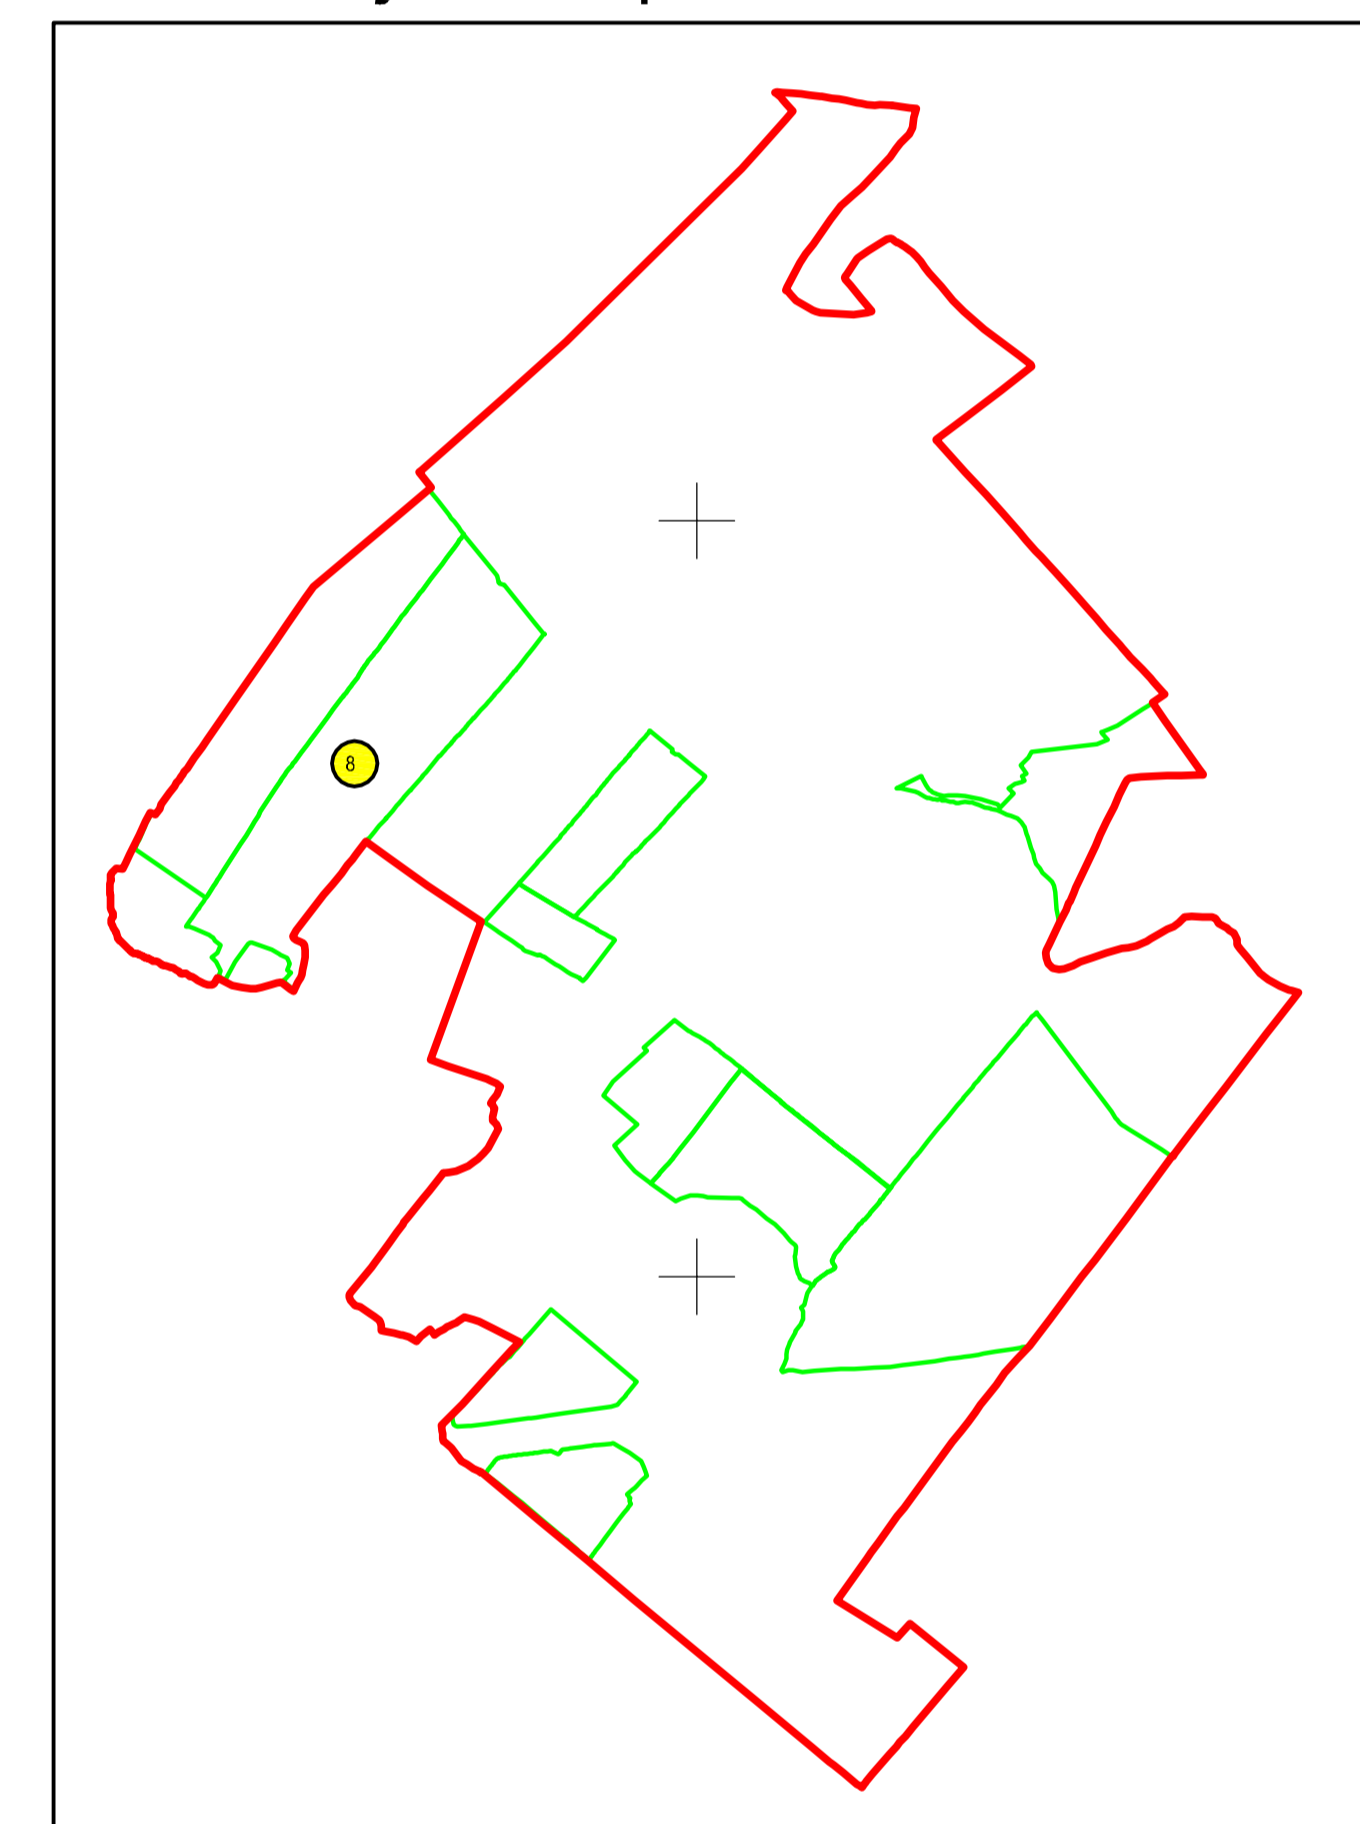

PLAN CADASTRAL
JUDEȚUL CĂLĂRAȘI, UAT TĂMĂDĂU MARE, SECTORUL CADASTRAL NR. 8
Scara 1:1000
Sistem de proiecție STEREO 1970

< Spre publicare >

Schiță cu dispunerea sectorului:

Schema de racordare a planșelor

Legendă:

	Limită sector cadastral
	Număr sector cadastral
	Limită imobil
11186	ID imobil
	Limită UAT
	Limită construcții