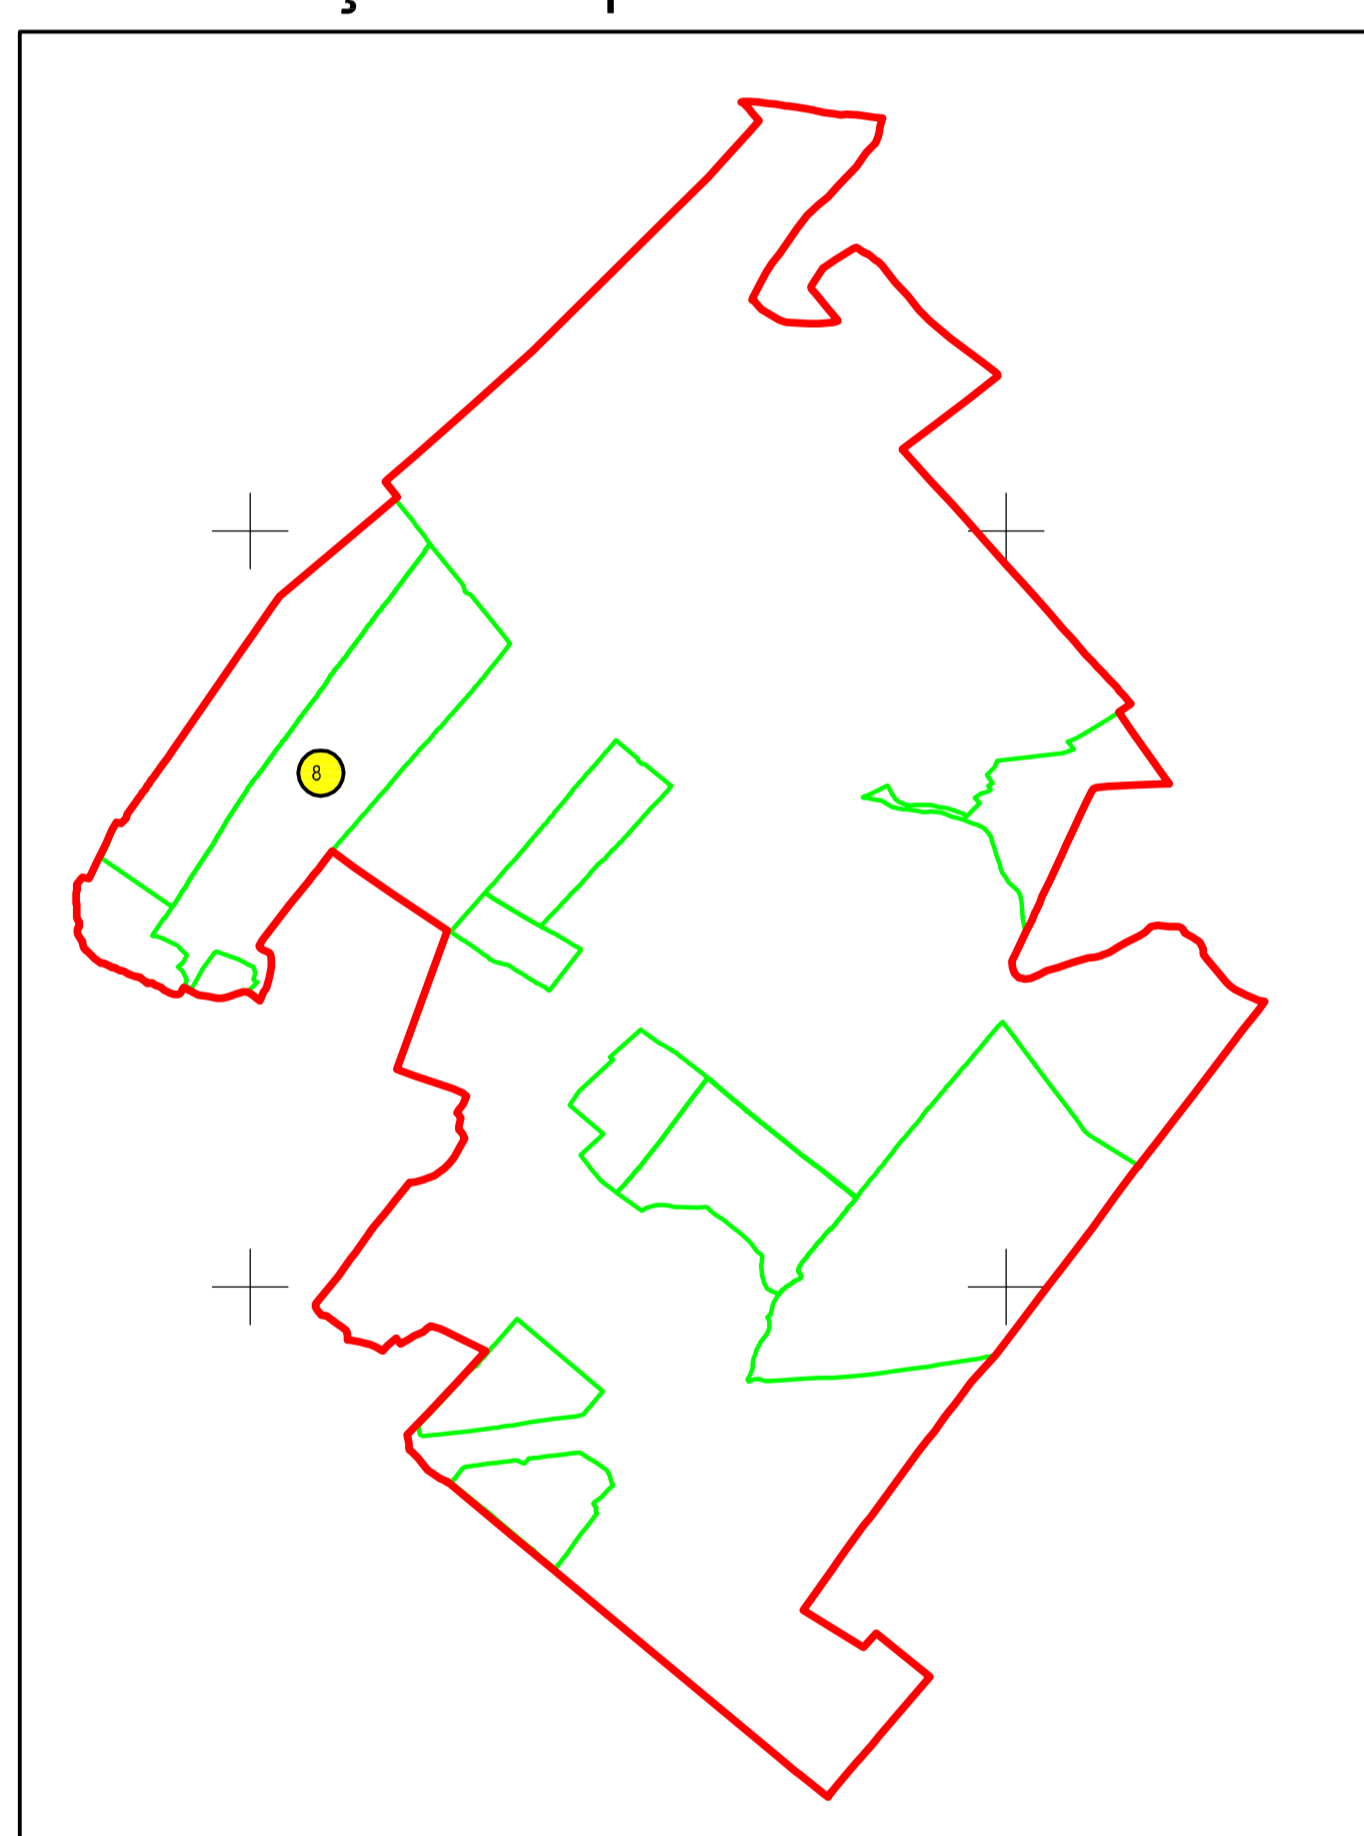

PLAN CADASTRAL
JUDEȚUL CĂLĂRAȘI, UAT TĂMĂDĂU MARE, SECTORUL CADASTRAL NR. 8
Scara 1:1000
Sistem de proiecție STEREO 1970

< Spre publicare >

Schema de racordare a planșelor

Schiță cu dispunerea sectorului:

Legendă:

	Limită sector cadastral
	Număr sector cadastral
	Limită imobil
	ID imobil
	Limită UAT
	Limită construcții