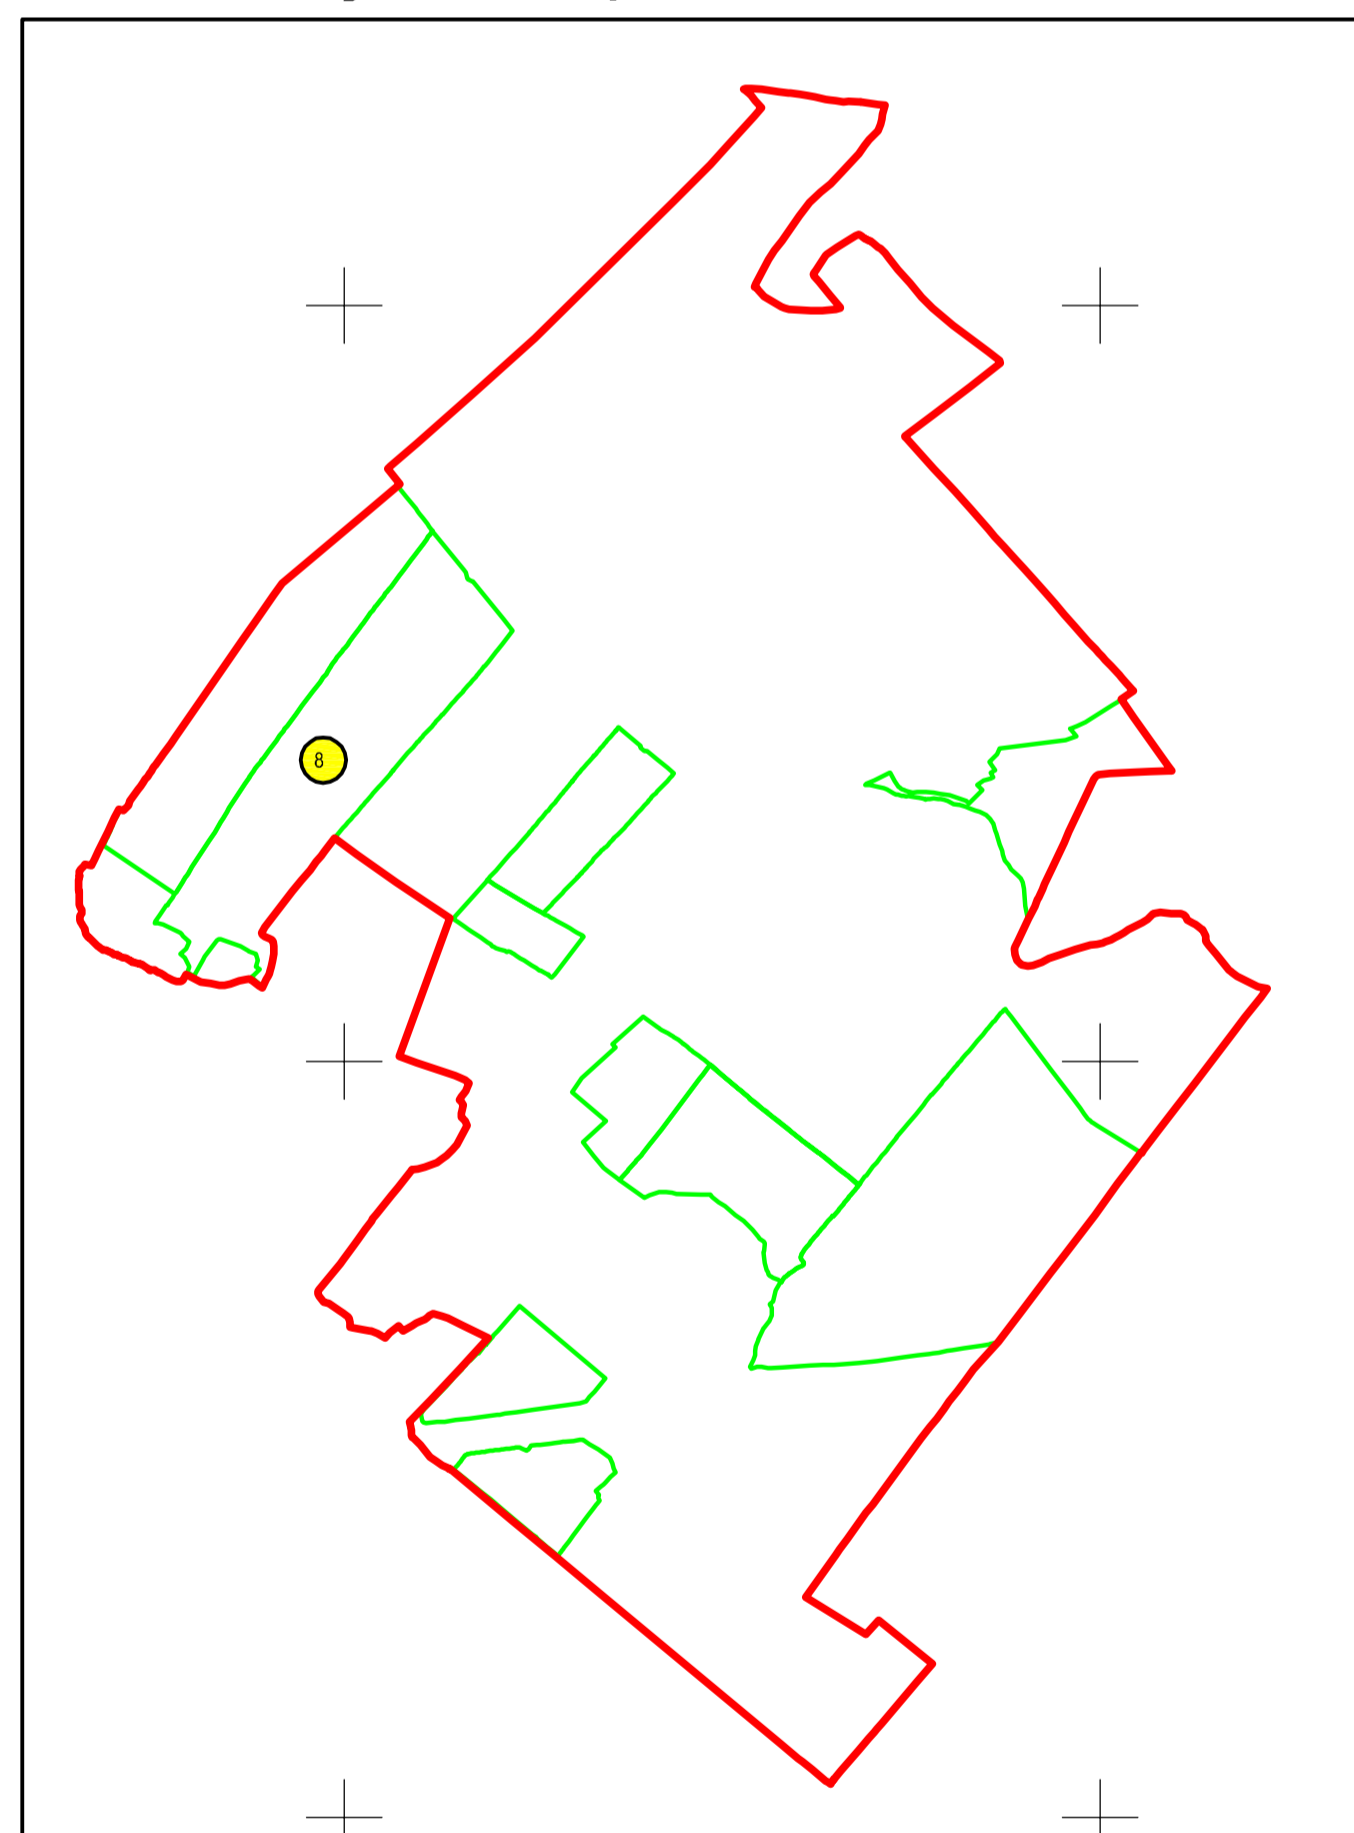

PLAN CADASTRAL
JUDEȚUL CĂLĂRAȘI, UAT TĂMĂDĂU MARE, SECTORUL CADASTRAL NR. 8
Scara 1:1000
Sistem de proiecție STEREO 1970

UAT SARULEȘTI

Schema de racordare a planșelor

< Spre publicare >

Schiță cu dispunerea sectorului:

Legendă:

	Limită sector cadastral
	Număr sector cadastral
	Limită imobil
11186	ID imobil
	Limită UAT
	Limită construcții