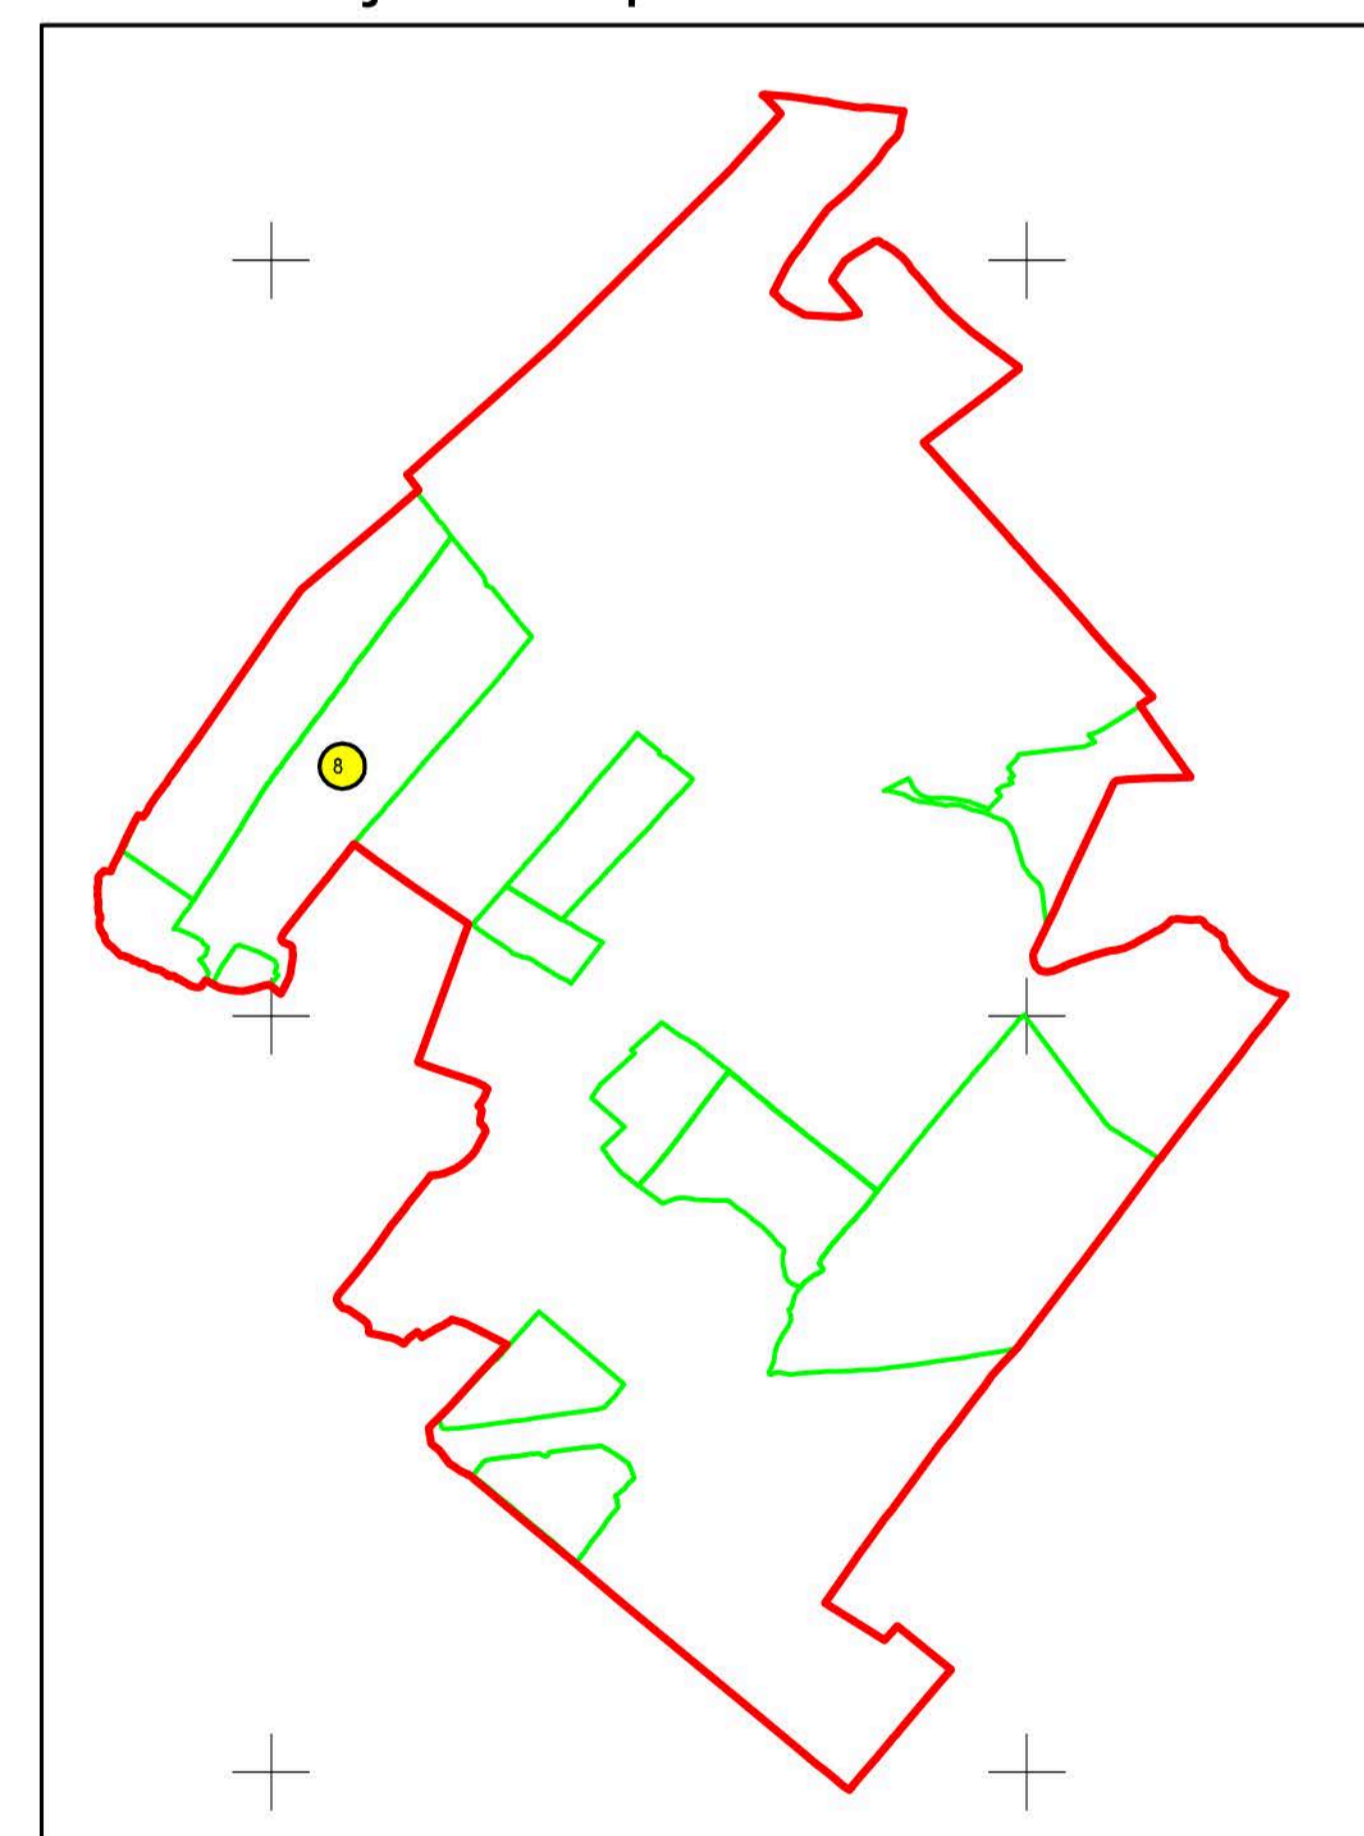

8

UAT SARULEȘTI

UAT FUNDULEA

PLAN CADASTRAL
JUDEȚUL CĂLĂRAȘI, UAT TĂMĂDĂU MARE, SECTORUL CADASTRAL NR. 8
Scara 1:1000
Sistem de proiecție STEREO 1970

Schema de racordare a planșelor

Schiță cu dispunerea sectorului:

< Spre publicare >

Legendă:

	Limită sector cadastral
	Număr sector cadastral
	Limită imobil
	ID imobil
	Limită UAT
	Limită construcții

Prestator: SC Open Concept SRL
Executant: Turcanu Marius
Data: 27.11.2022