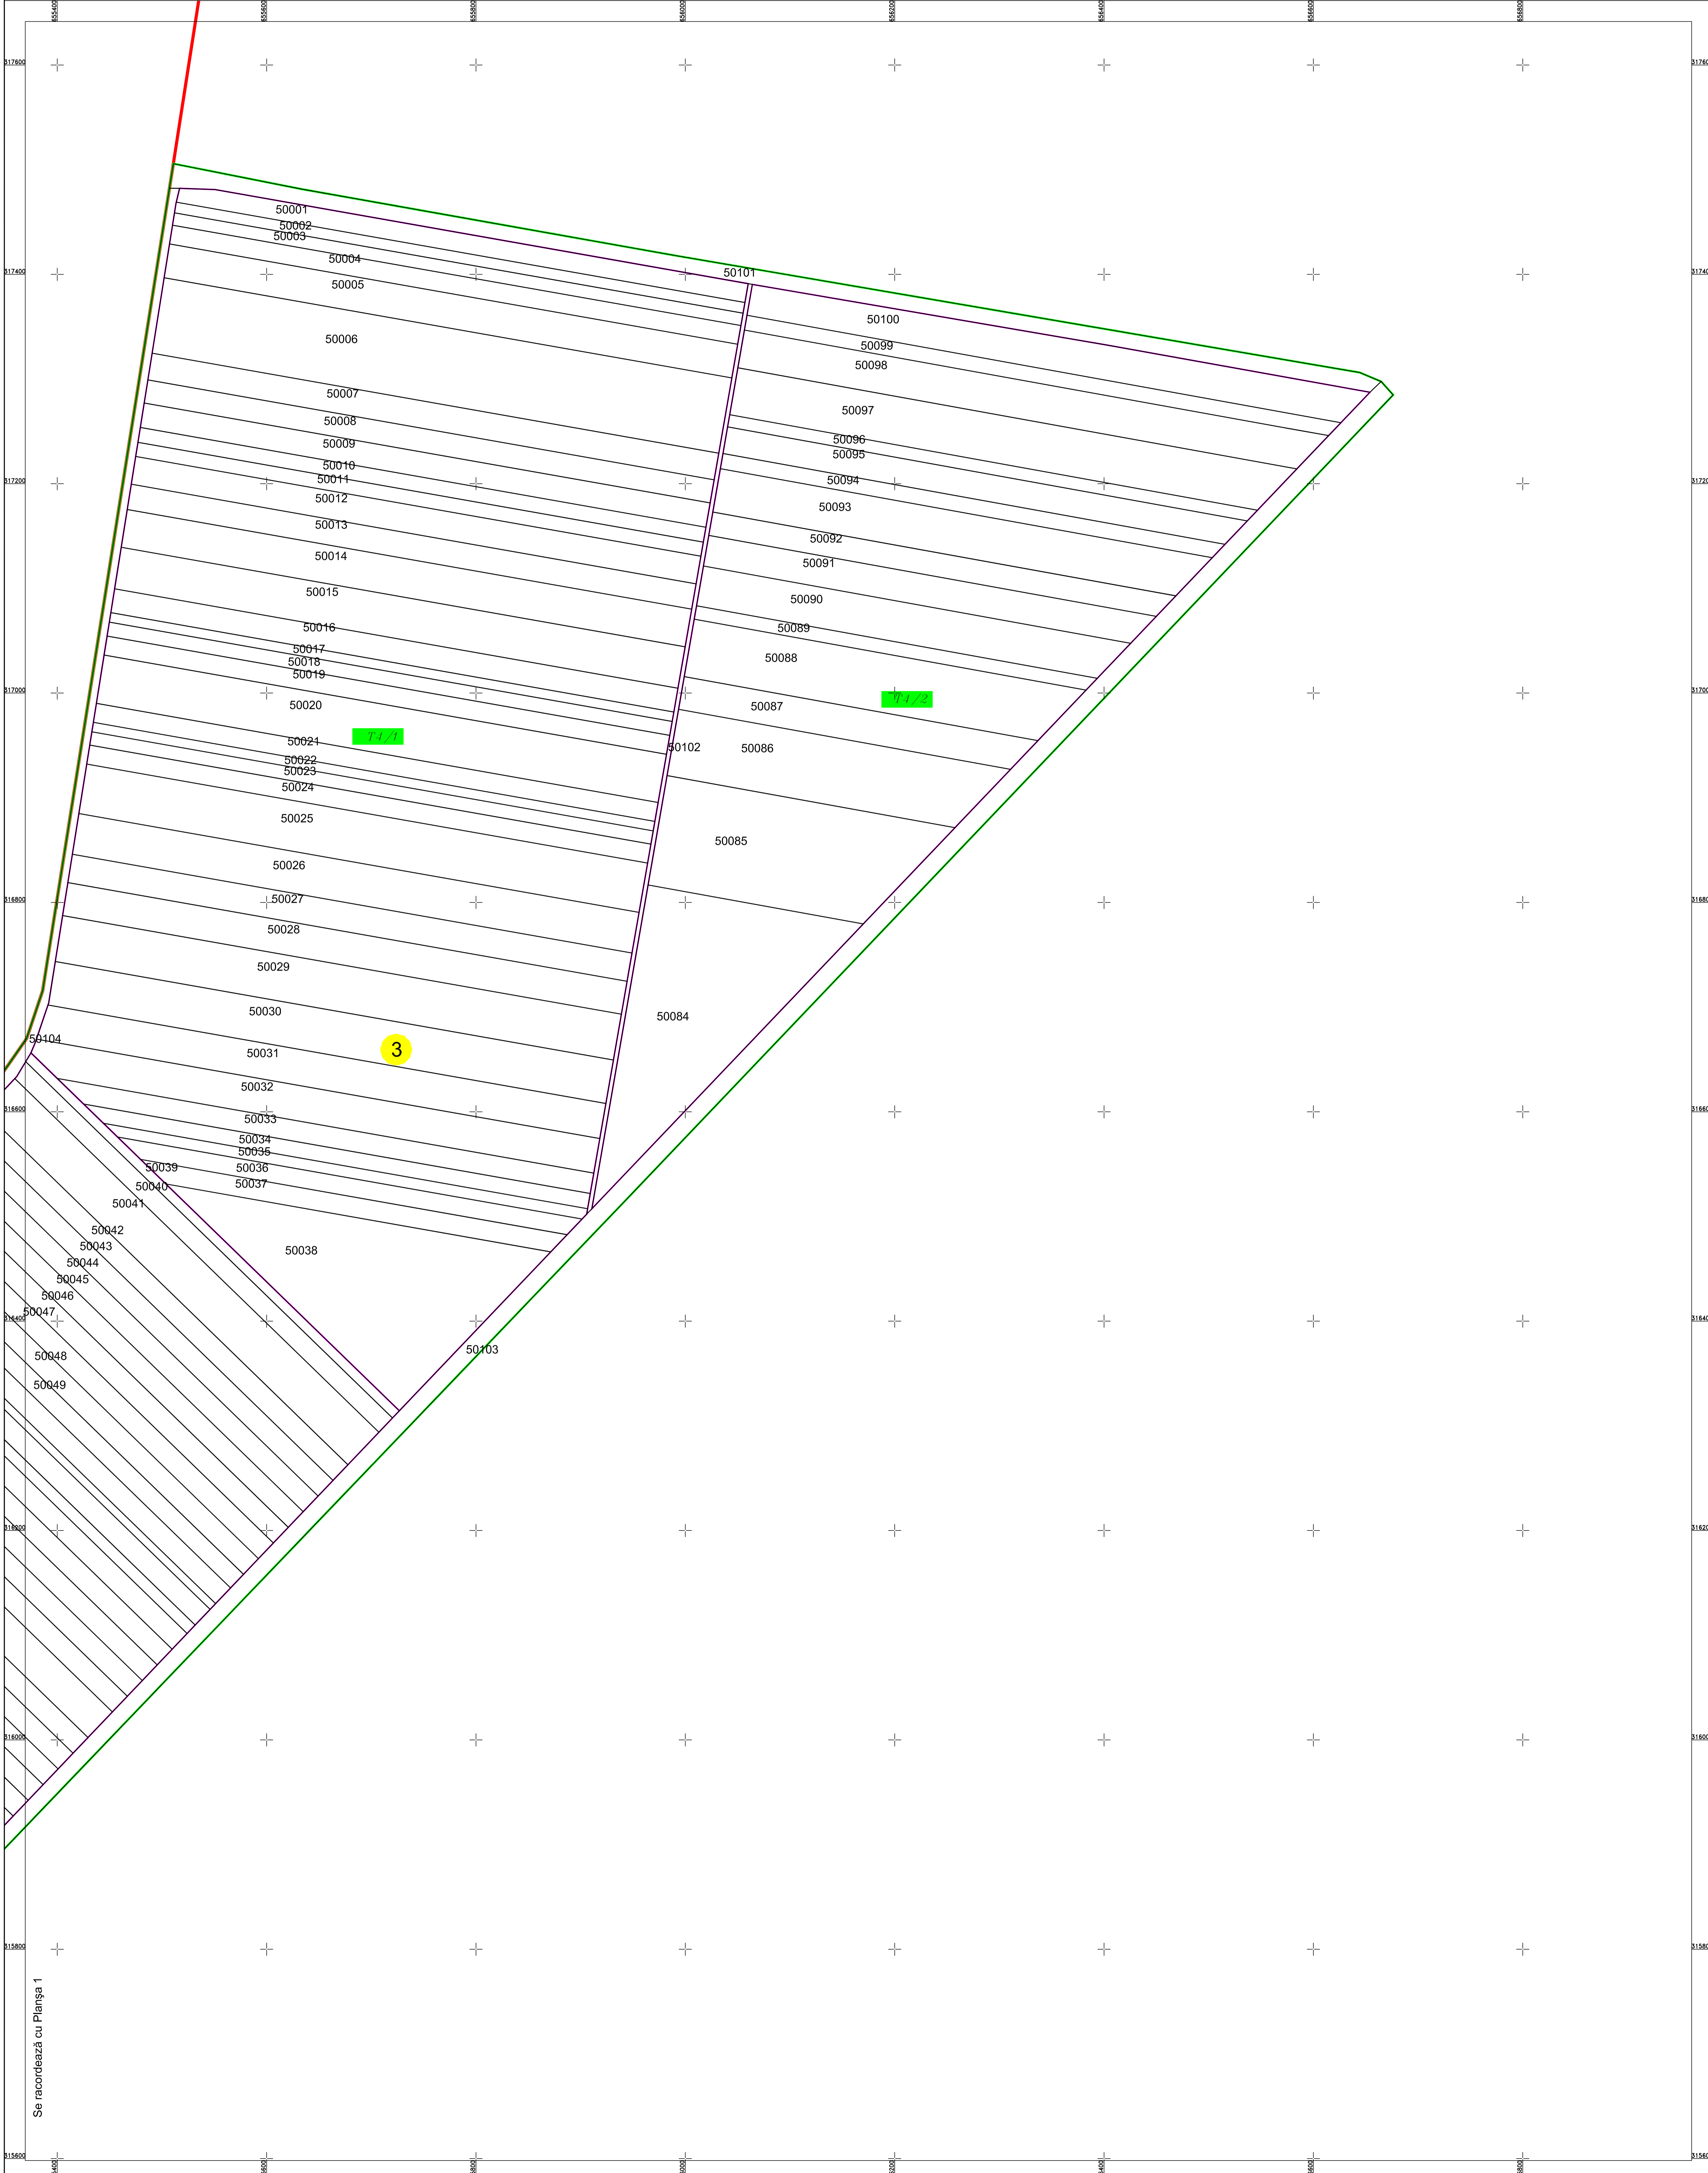

**PLAN CADASTRAL**  
 U.A.T. Ulmu, județul CĂLĂRAȘI, Sectorul cadastral 3  
 Scara 1:2000  
 Sistem de proiecție STEREO' 1970

Planșa 2  
 Spre publicare

Se racordează cu Planșa 1

SC Komora  
 Engineering  
 SRL

Schema de racordare a planșelor

Schița cu dispunerea sectorului cadastral

LEGENDĂ:

	Limită UAT
	Limită sector cadastral
	Limită imobă
	Număr sector cadastral
	ID imobă