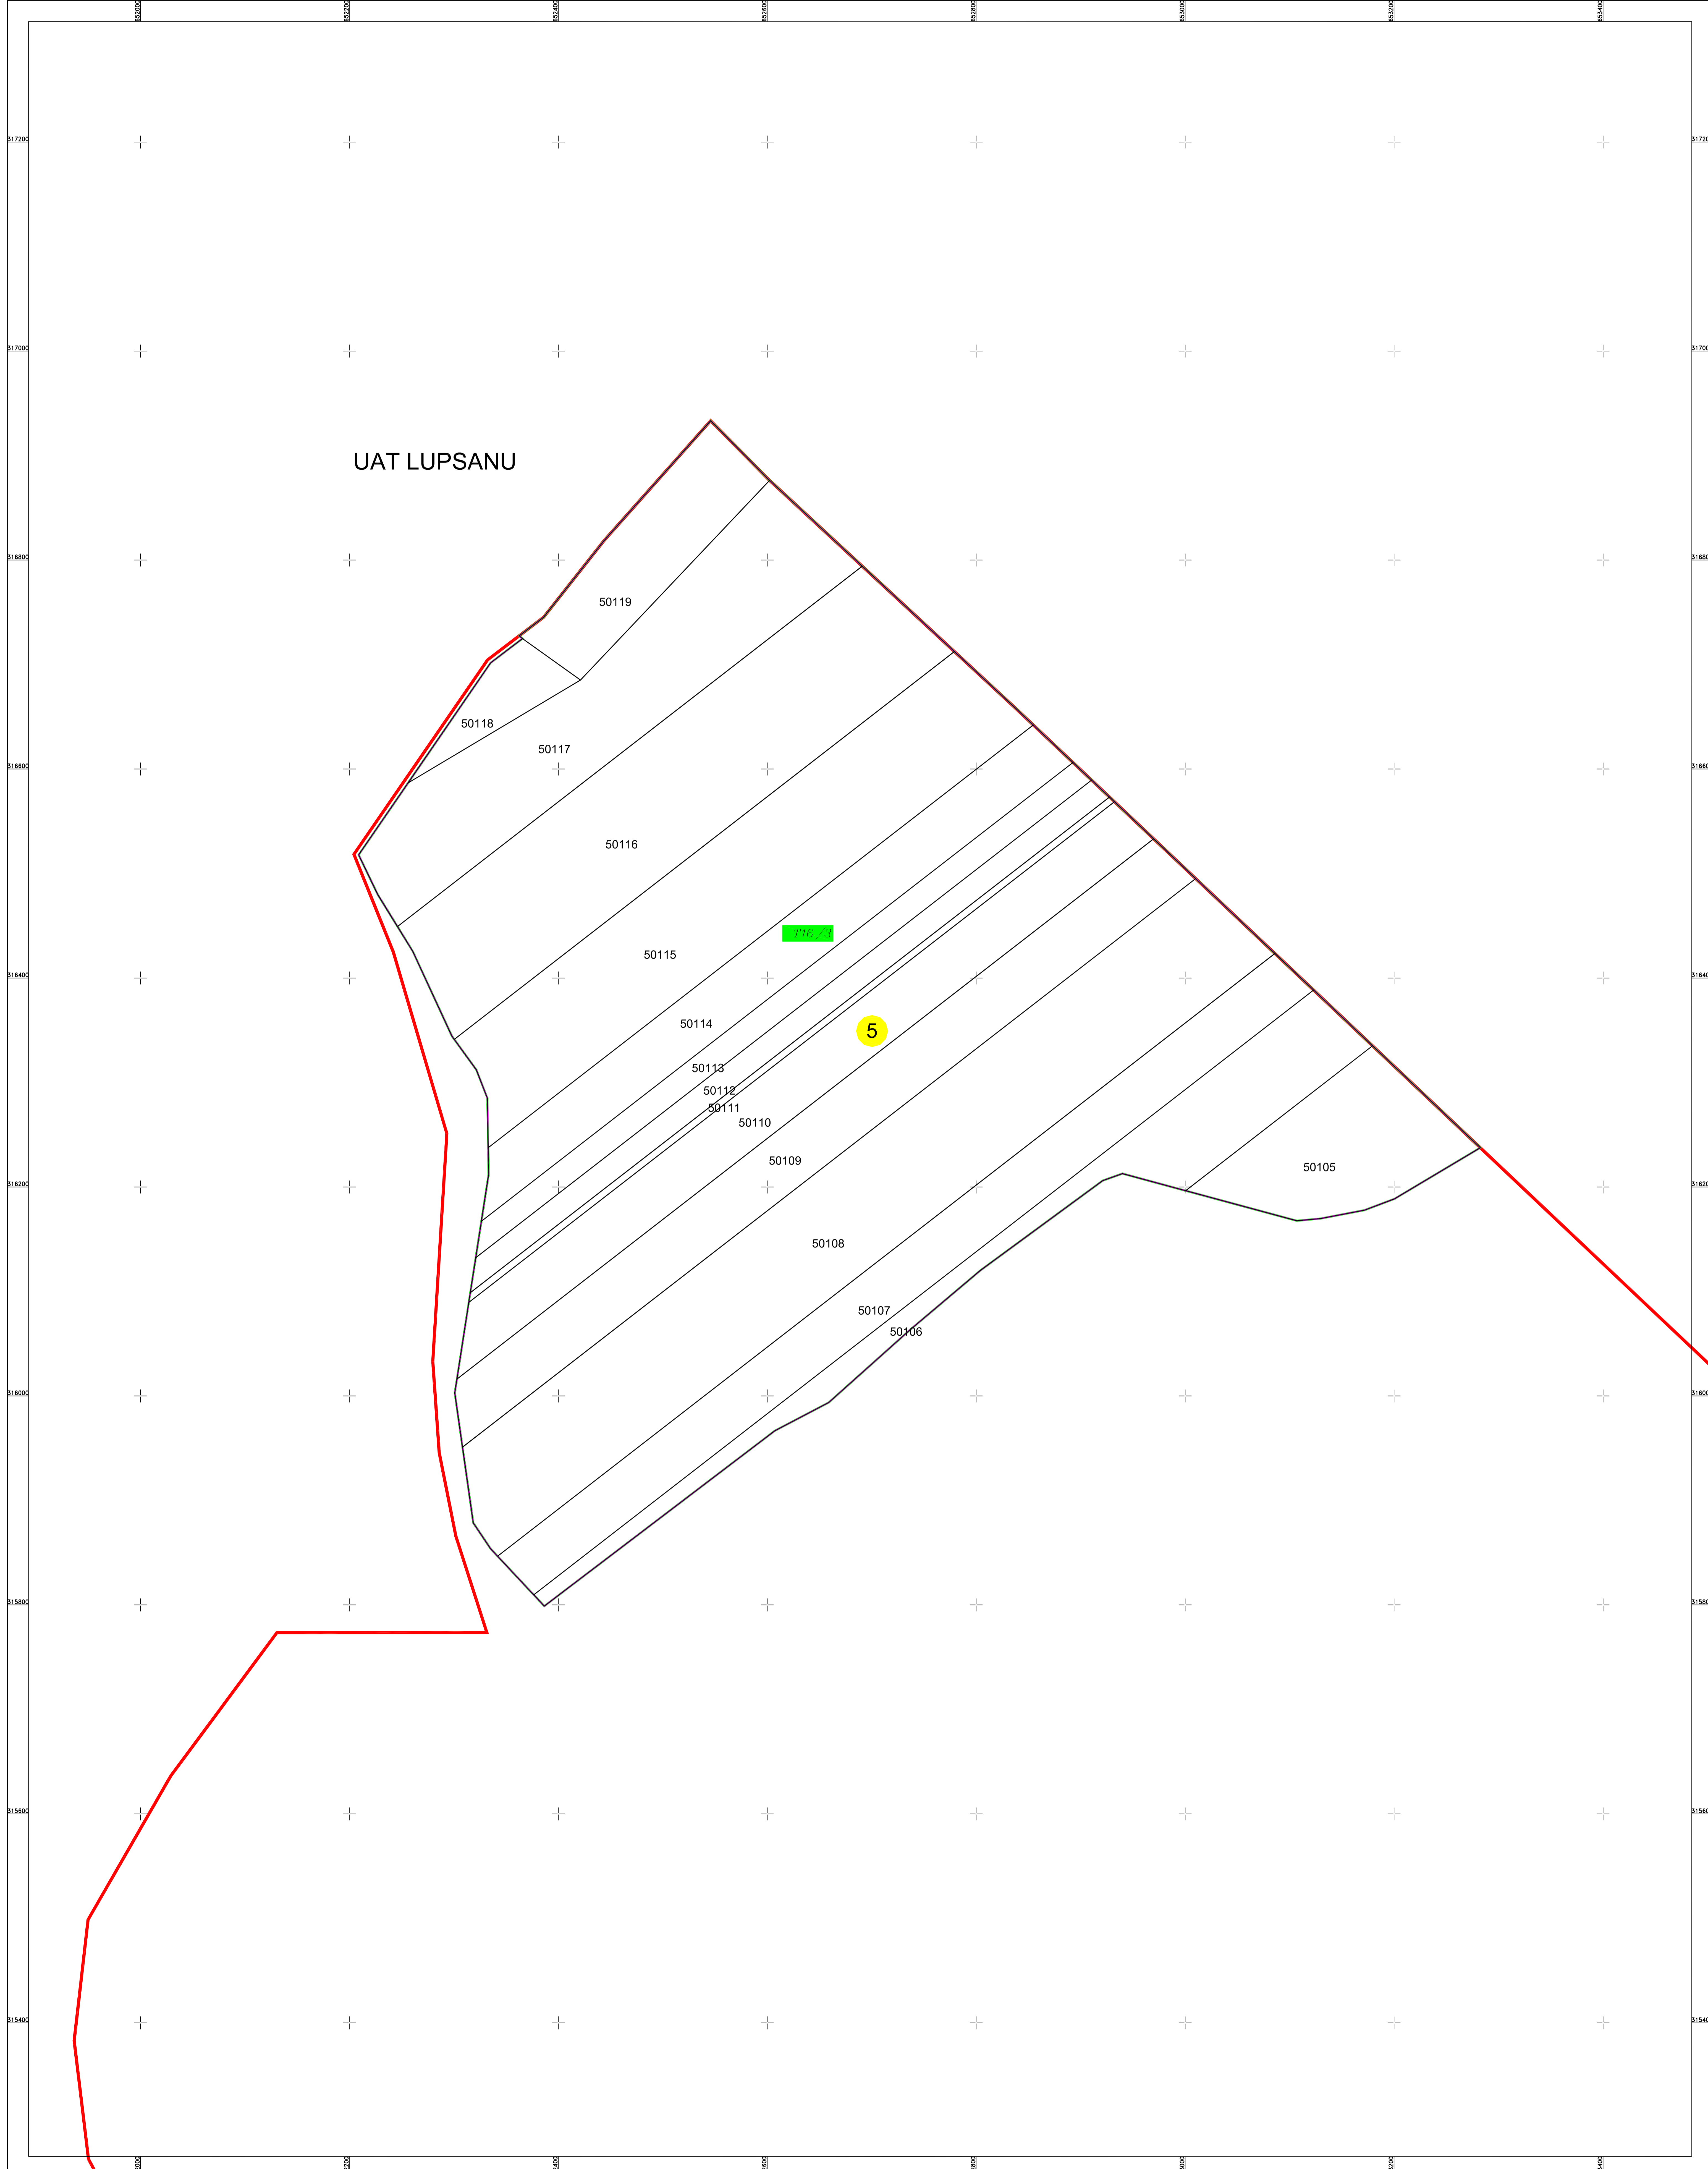

PLAN CADASTRAL
U.A.T. Ulmu, județul CĂLĂRAȘI, Sectorul cadastral 5
Scara 1:2000
Sistem de proiecție STEREO' 1970

Planșa 1
Spre publicare

SC Komora
Engineering
SRL

Schema de racordare a planșelor

Șchița cu dispunerea sectoarelor cadastrale

LEGENDĂ:

	Limită UAT
	Limită sector cadastral
	Limită imobă
	Număr sector cadastral
50105	ID imobă