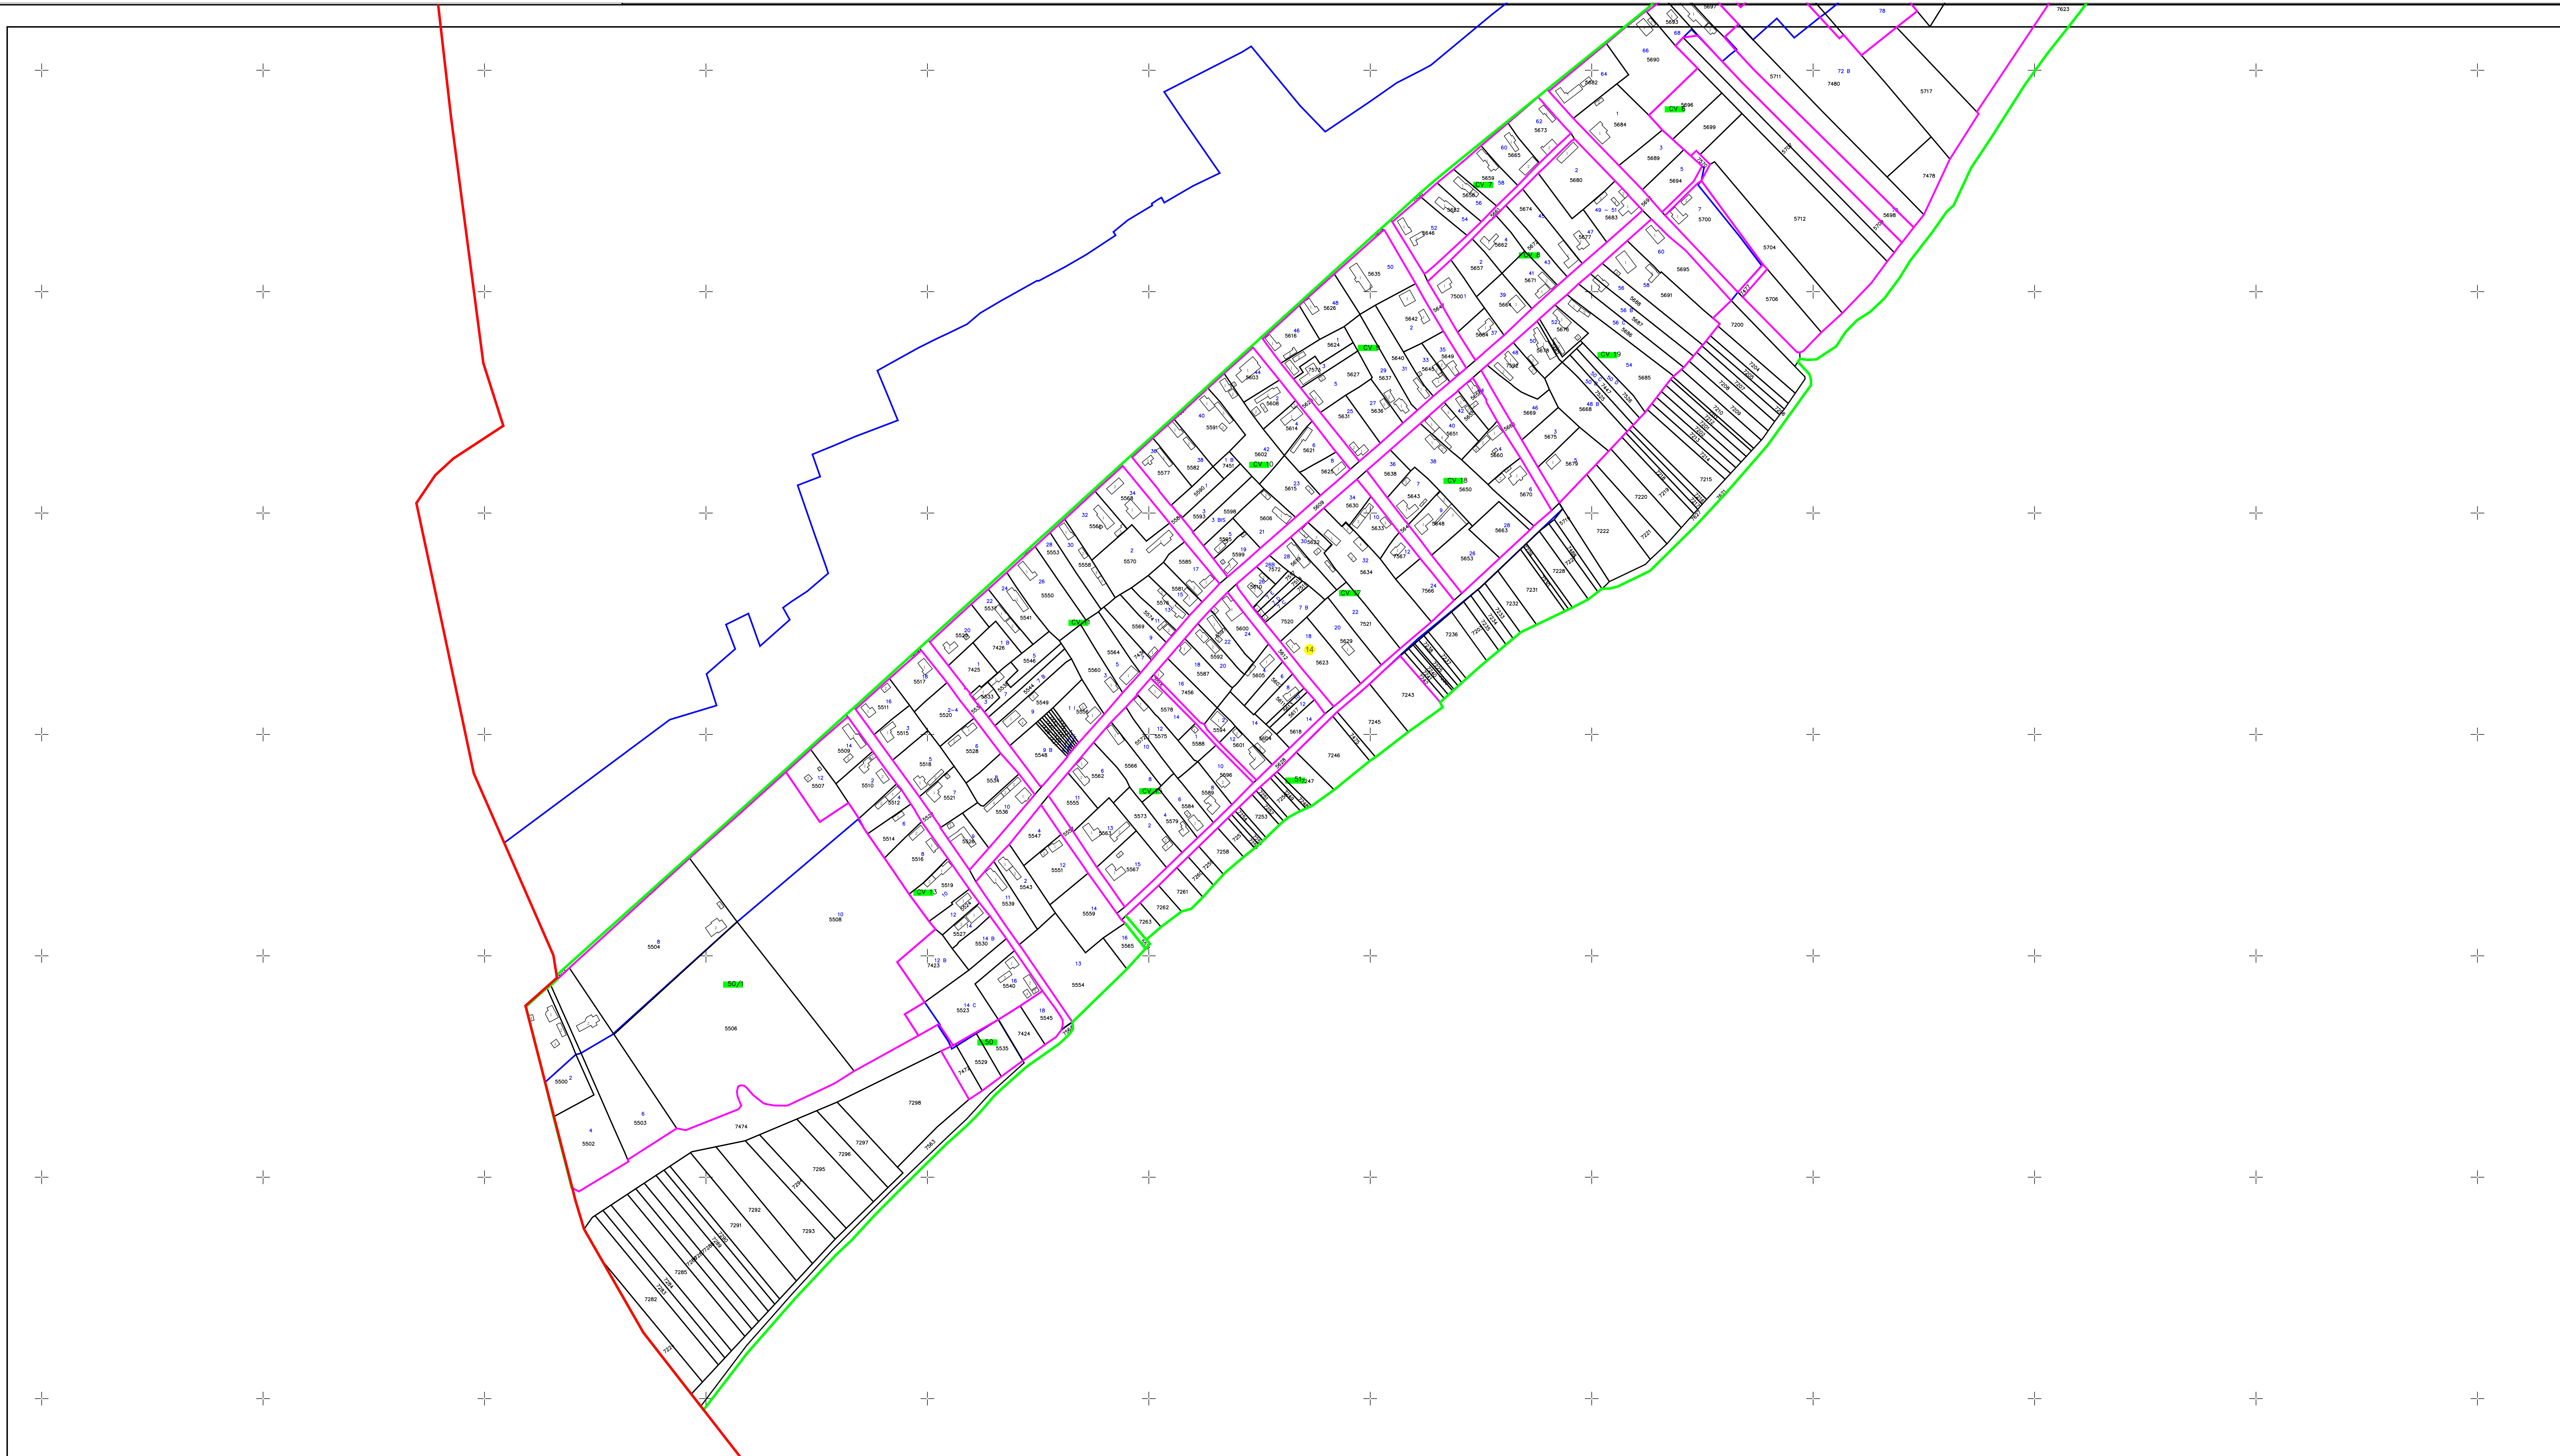

PLAN CADASTRAL
U.A.T. UNIREA, județul CĂLĂRAȘI, Sectorul cadastral 14
Scara 1:1000
Sistem de proiecție STEREO' 1970

Planșa 1
Spre publicare

Schema de racordare a planșelor

Schița cu dispunerea sectoarelor cadastrale

LEGENDĂ:

	Limită UAT
	Limită sector cadastral
	Limită țara
	Limită imobil
	Număr sector cadastral
	ID imobil

SC Komora
SRL