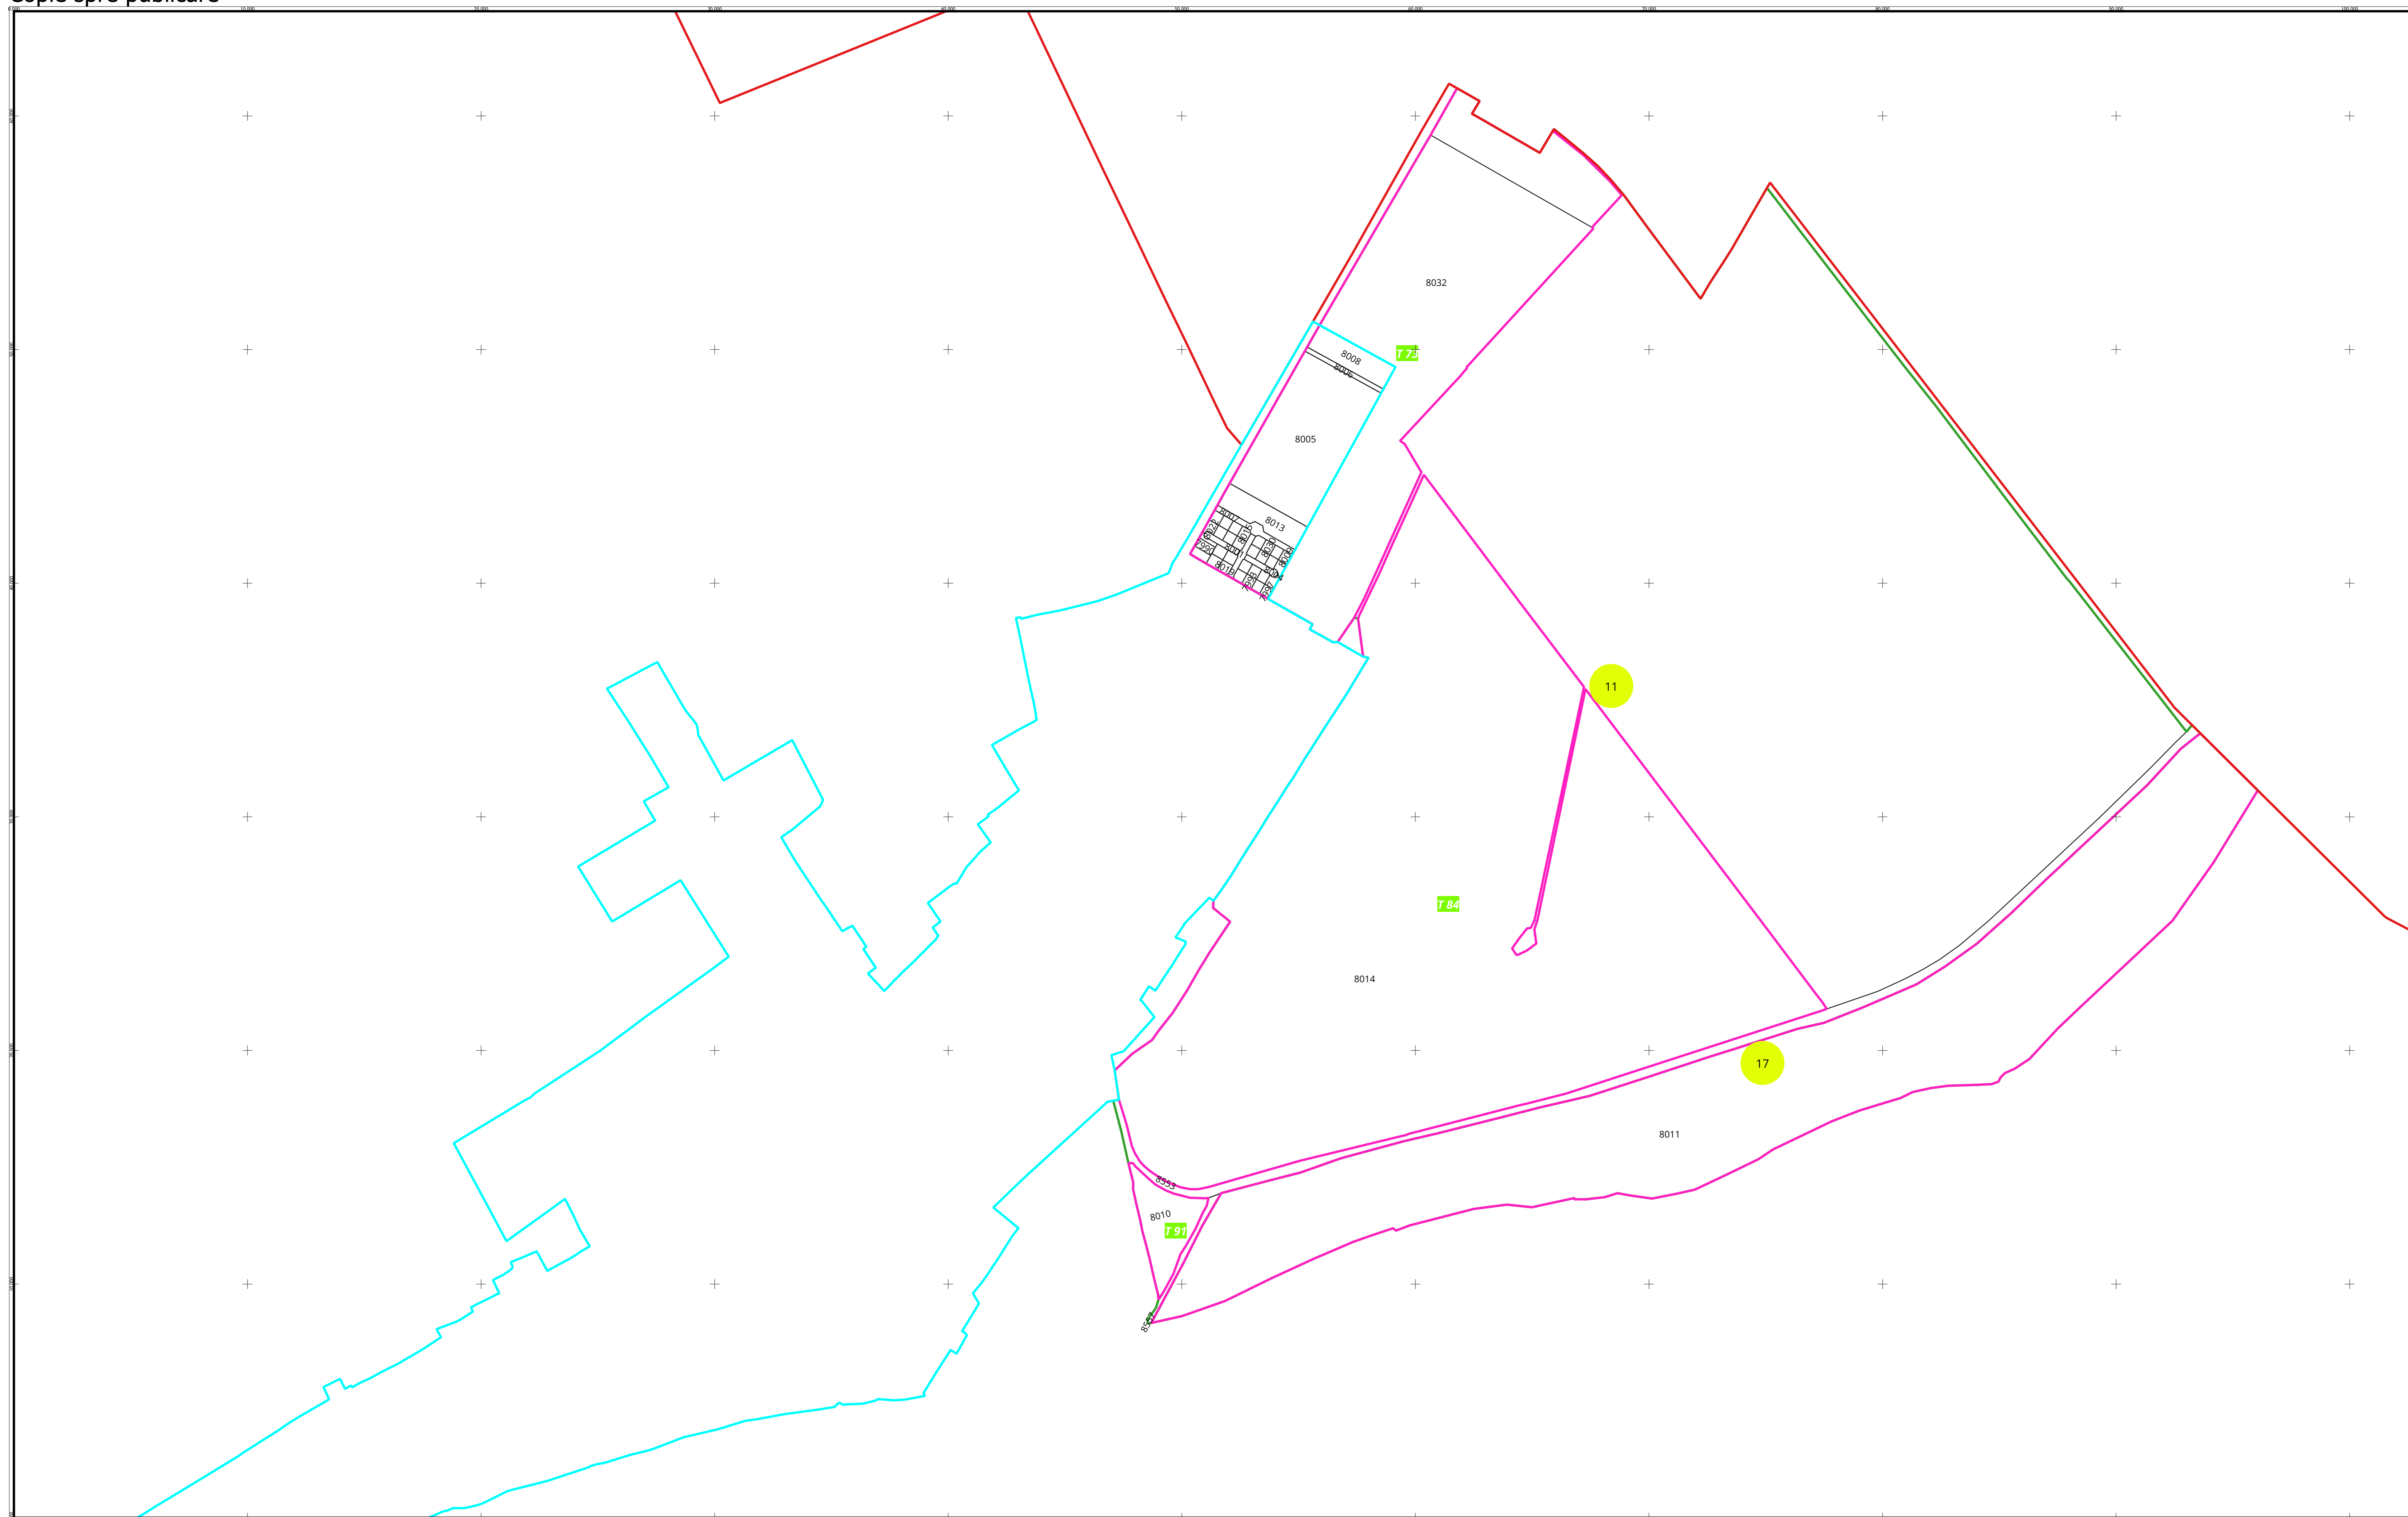

PLAN CADASTRAL  
U.A.T. UNIREA, județul CĂLĂRAȘI, Sectorul cadastral 11  
Scara 1:2000  
Sistem de proiecție: STEREO' 1970

Planșa 4  
Copie spre publicare

SC KOMORA SRL

Schema de racordare a planselor

Schița cu dispunerea sectoarelor cadastrale

LEGENDĂ

- Limită Intravilan
- Limită UAT
- Limită Sector Cadastral
- Limită Imobil
- Limită Tarla

DATA: 2026-04