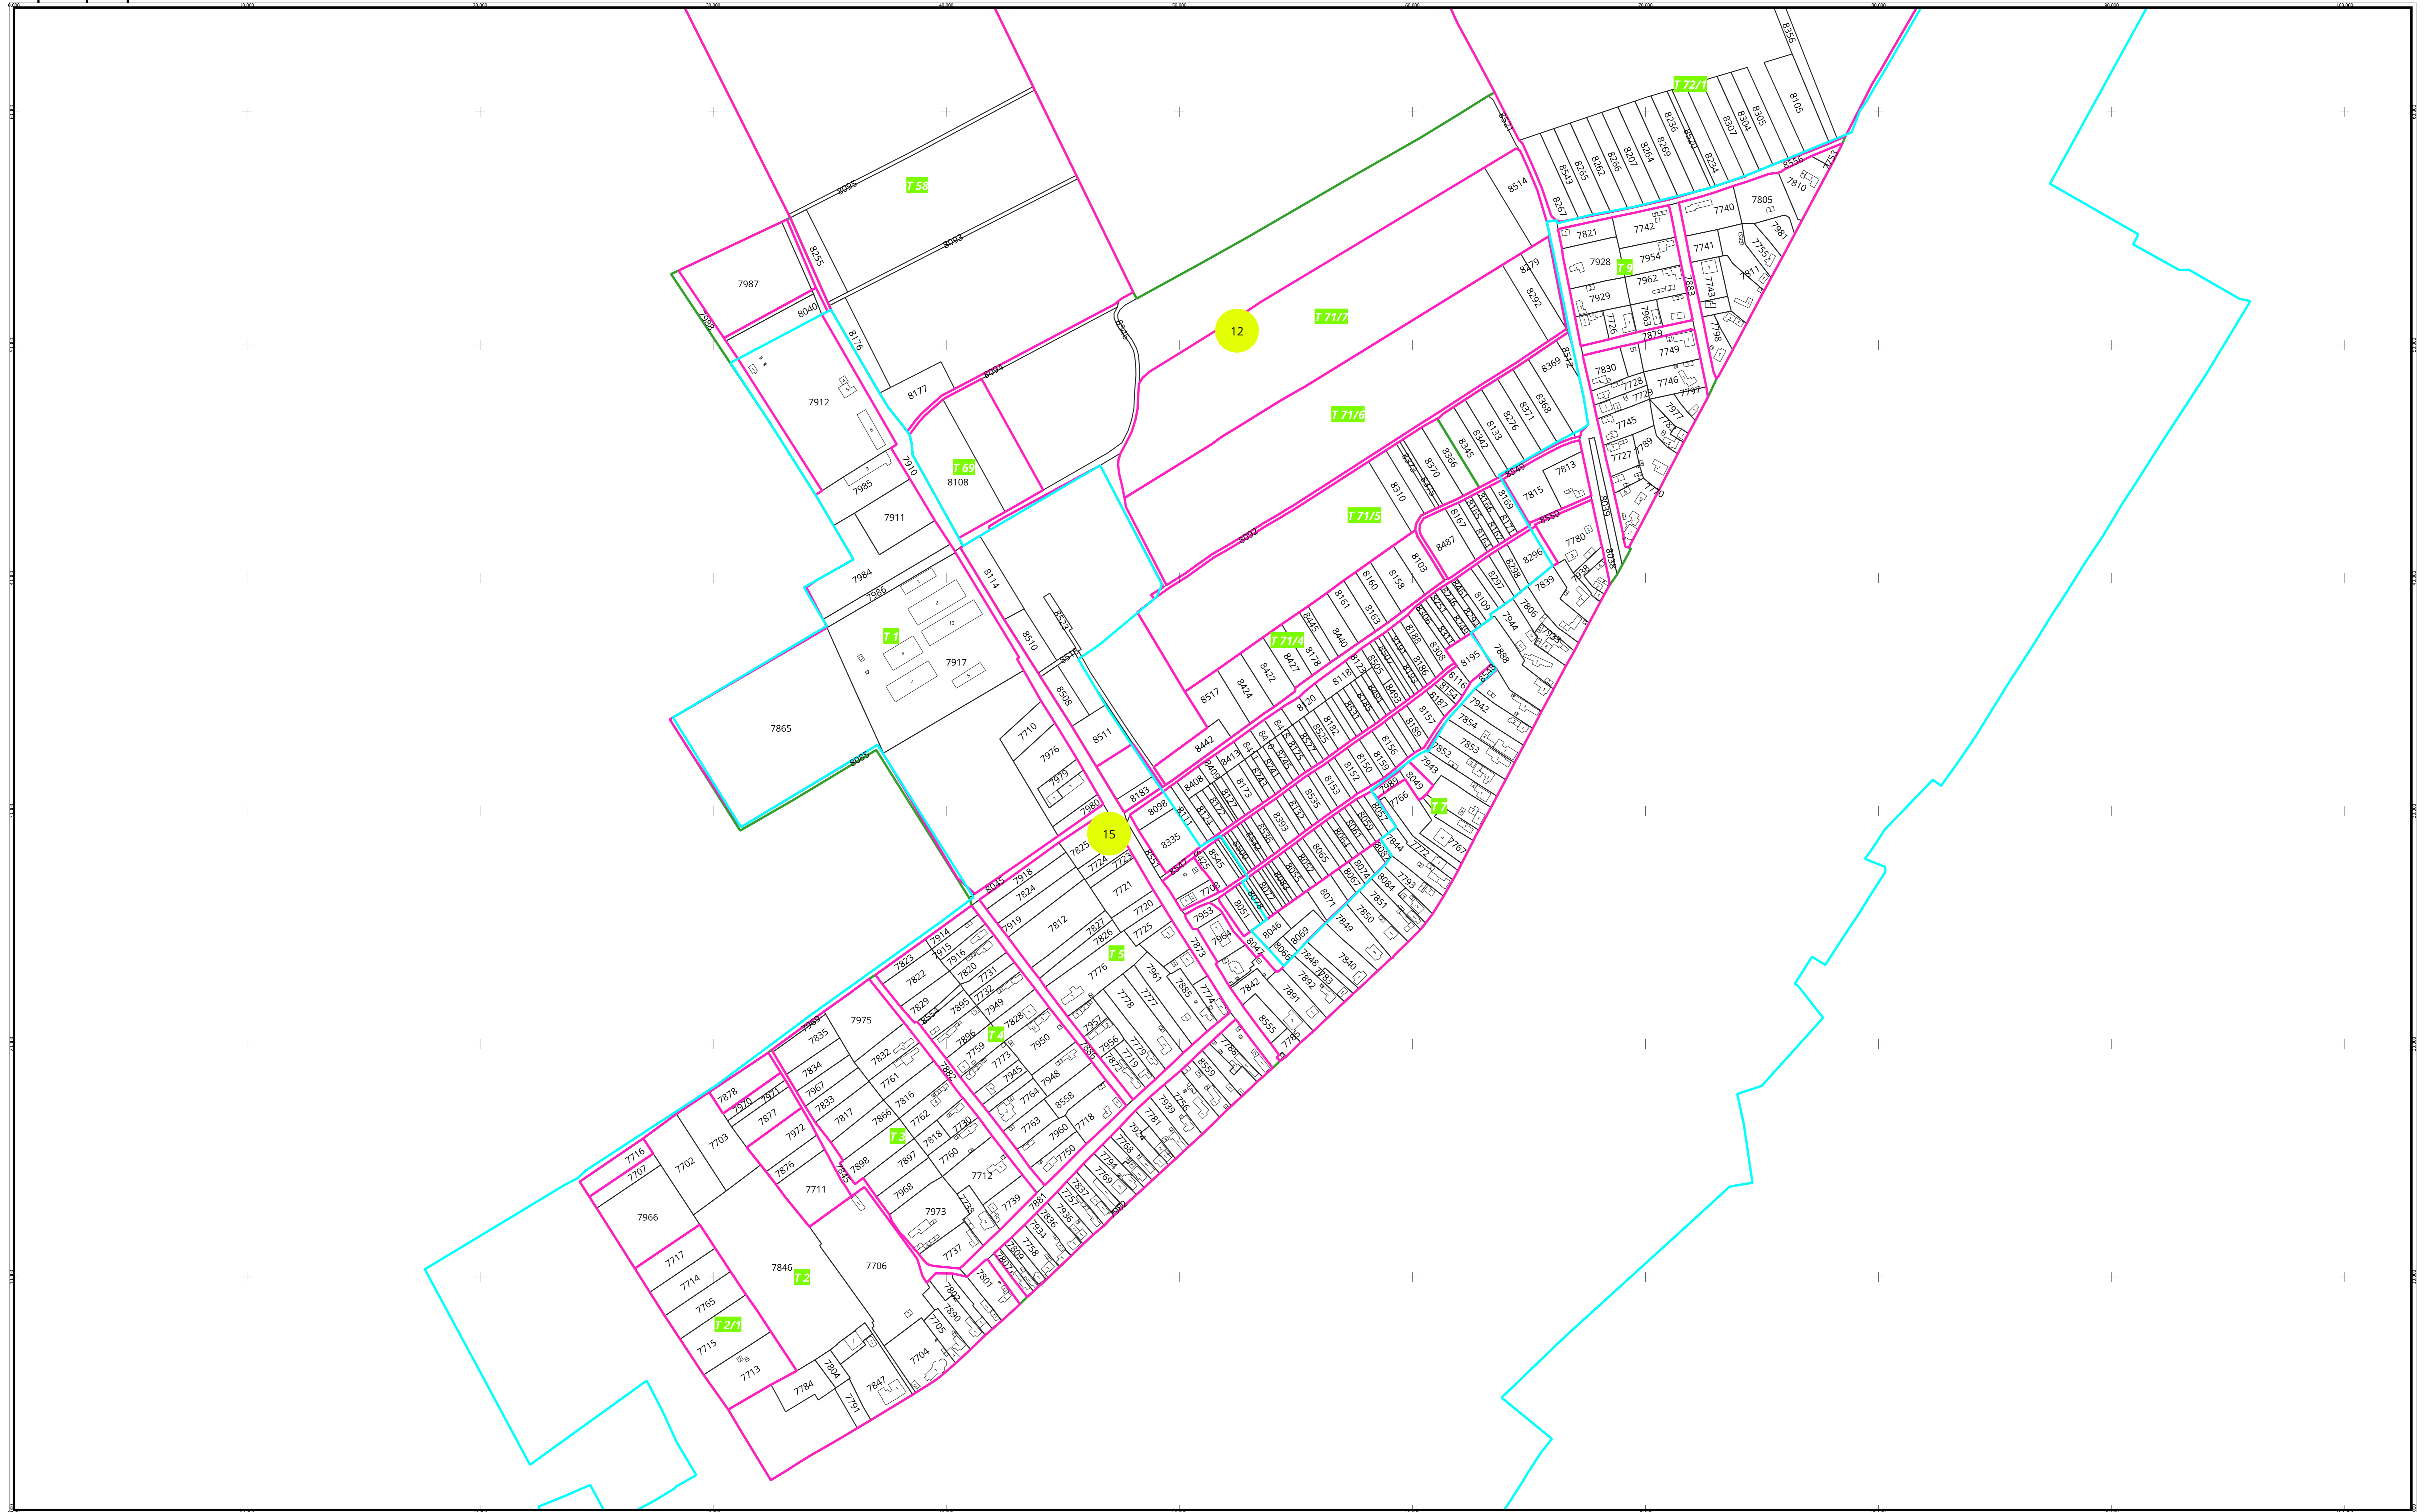

PLAN CADASTRAL  
U.A.T. UNIREA, județul CĂLĂRAȘI, Sectorul cadastral 15  
Scara 1:2000  
Sistem de proiecție: STEREO' 1970

Planșa 1  
Copie spre publicare

SC KOMORA SRL

Schema de racordare a planselor

Schița cu dispunerea sectoarelor cadastrale

DATA: 2026-04

0 100 200 m

LEGENDĂ

- Limită Intravilan
- Limită UAT
- Limită Tarla
- Limită Sector Cadastral
- Limita Imobil