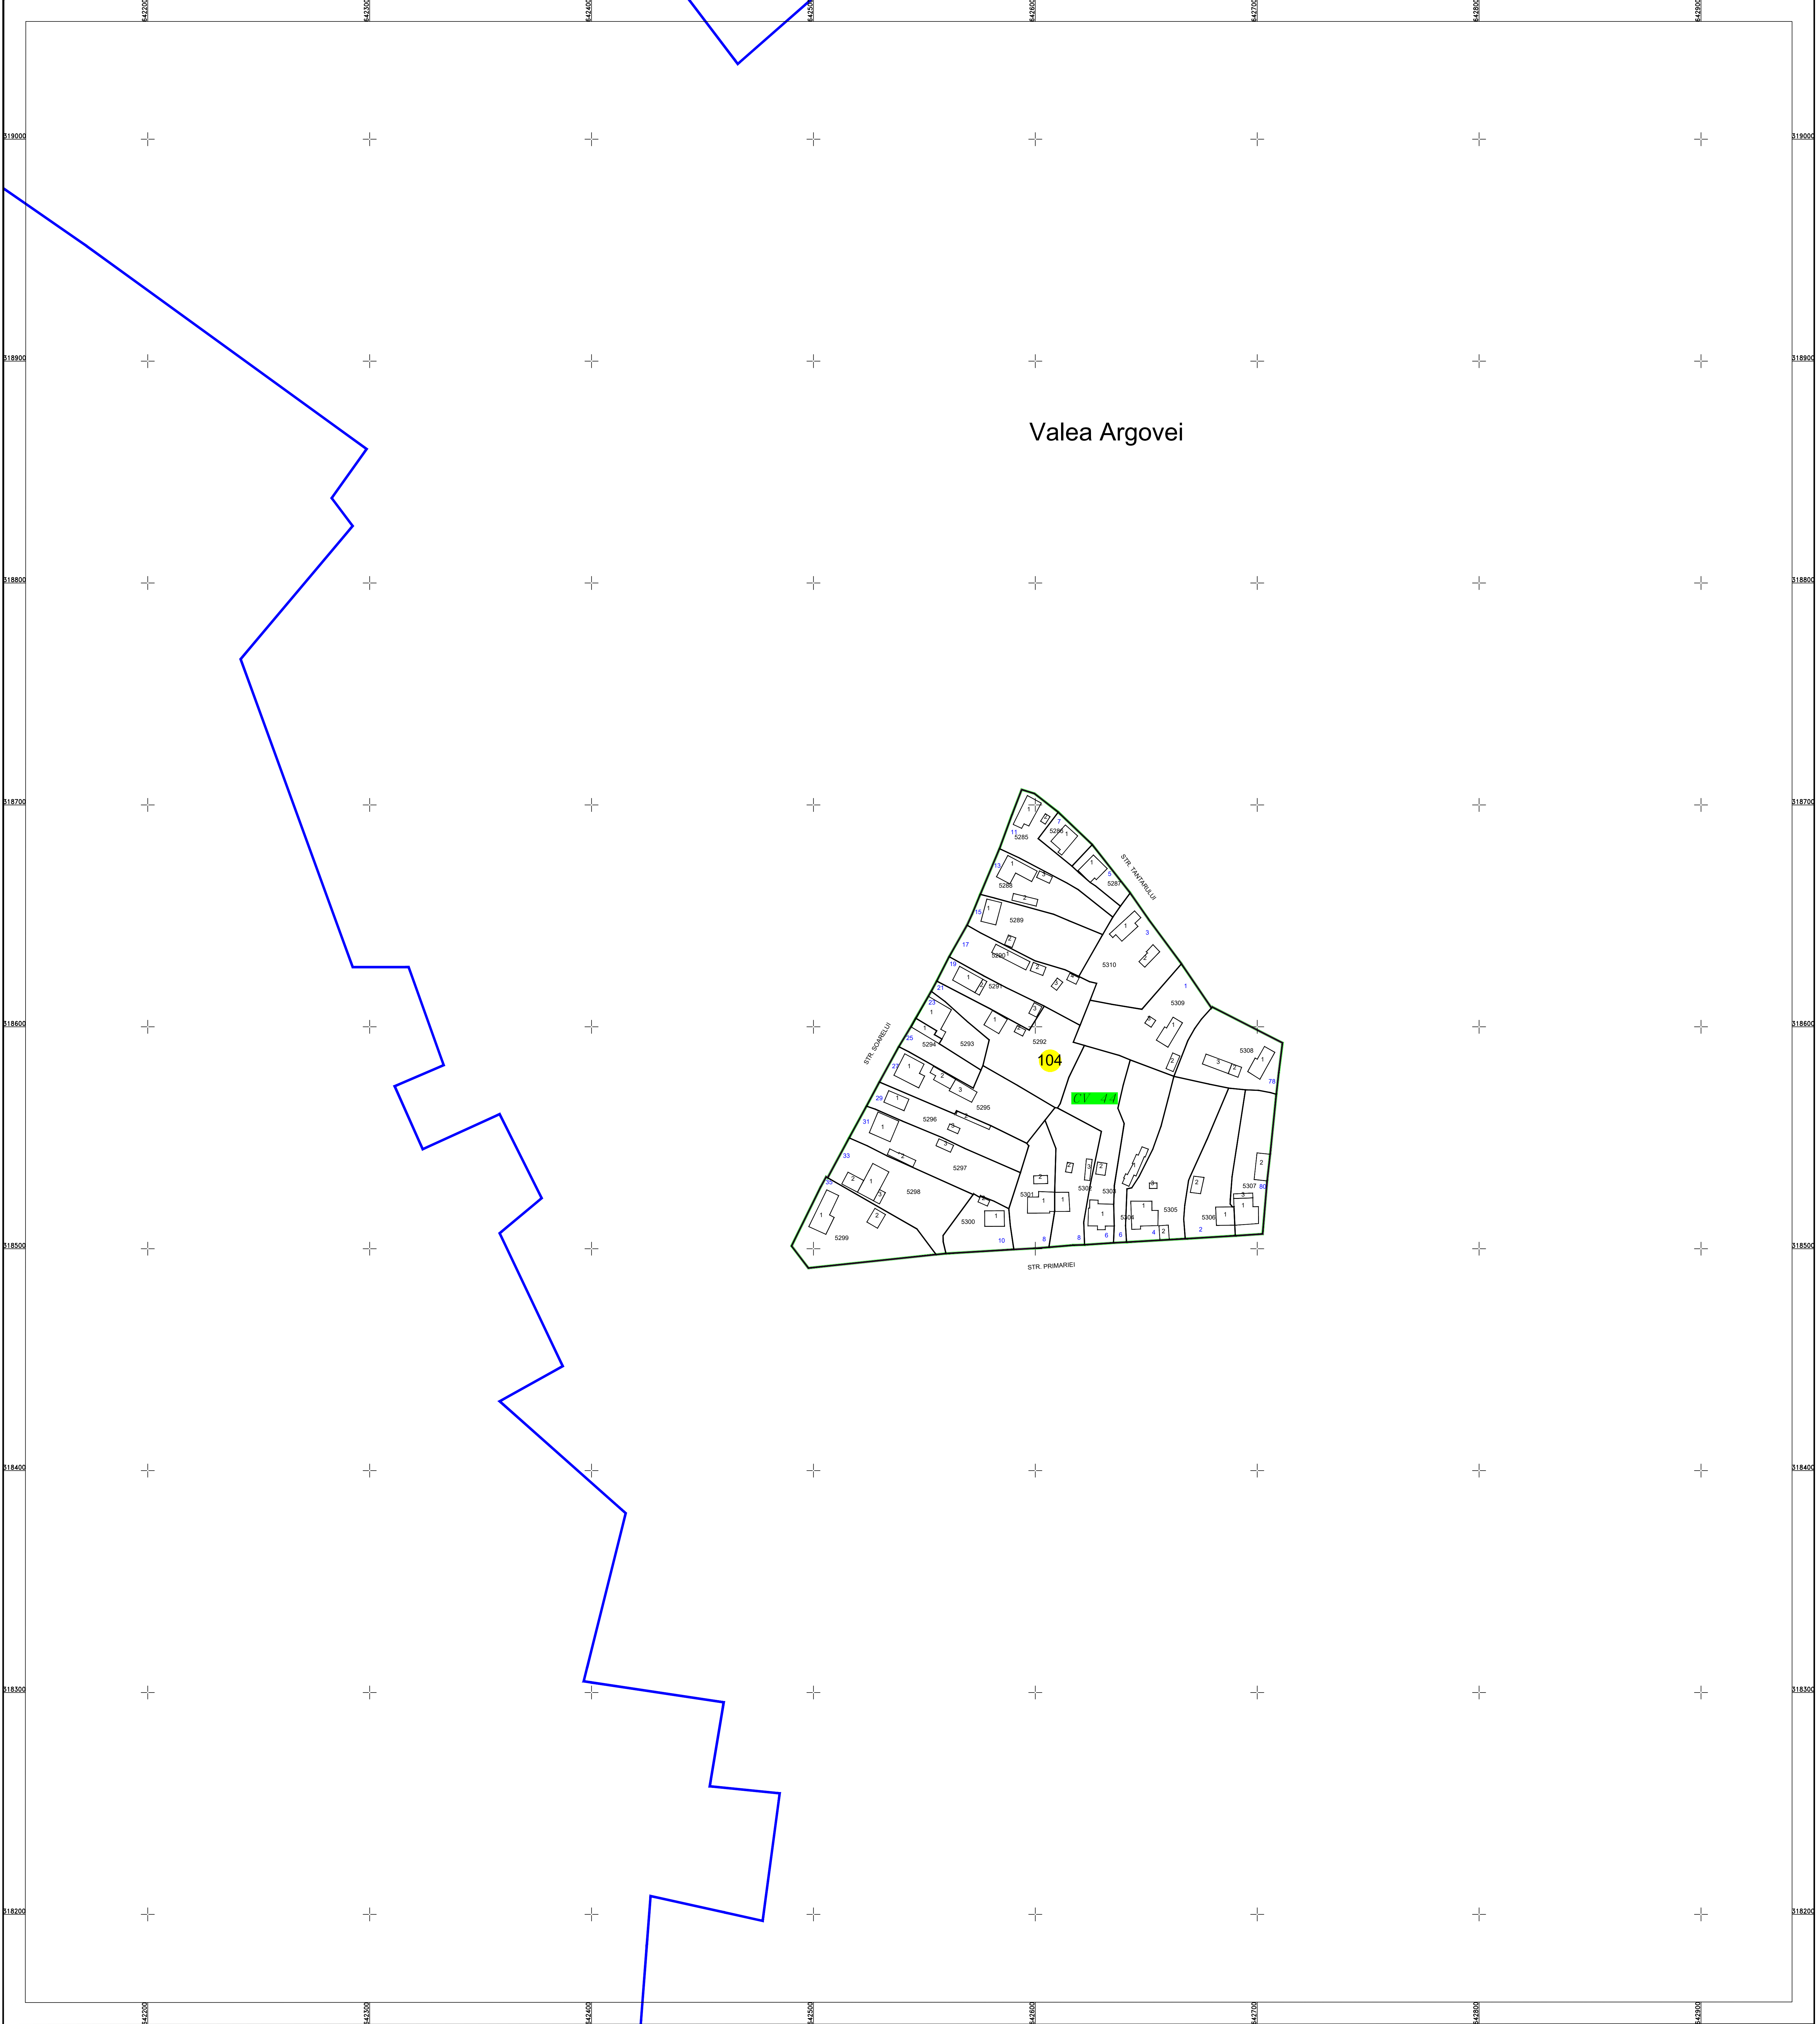

PLAN CADASTRAL
U.A.T. Valea Argovei, județul CĂLĂRAȘI, Sectorul Cadastral:104
Scara 1:1000
Sistem de proiecție STEREO' 1970

Planșa 1
spre publicare

Valea Argovei

Schema de racordare a planșelor

Schița cu dispunerea sectoarelor cadastrale

LEGENDĂ:

-  Limită UAT
-  Limită sector cadastral
-  Limită intravilan
-  Limită tarla
-  Limită imobil
-  Limită drum
-  Limită construcții
-  Număr construcții
-  Număr tarla
-  Număr sector cadastral
-  ID imobil