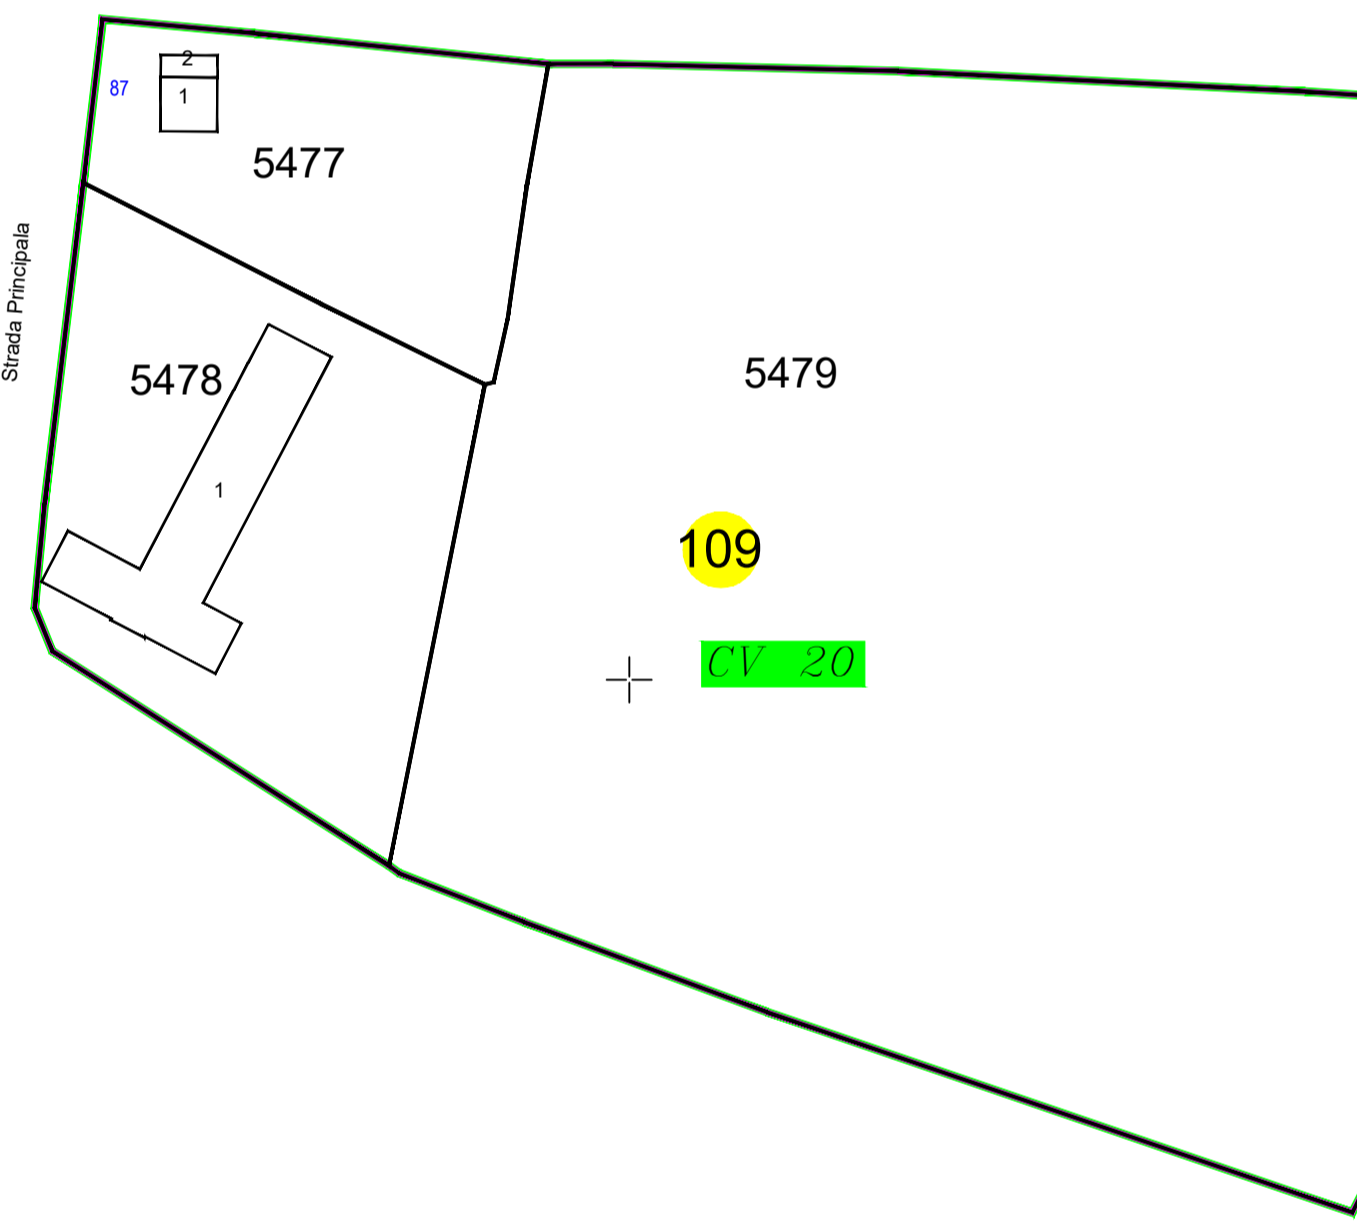

# PLAN CADASTRAL

U.A.T. Valea Argovei, județul CĂLĂRAȘI, Sectorul Cadastral:109

Scara 1:1000

Sistem de proiecție STEREO' 1970

Planșa 1  
spre publicare

Valea Argovei

Schema de racordare a planșelor

Schița cu dispunerea sectoarelor cadastrale

LEGENDĂ:

Data: decembrie 2023  
SC Komora  
Engineering  
SRL

1

-  Limită UAT
-  Limită sector cadastral
-  Limită intravilan
-  Limită tarla
-  Limită imobil
-  Limită drum
-  Limită construcții
-  Număr construcții
-  Număr tarla
-  Număr sector cadastral
-  ID imobil