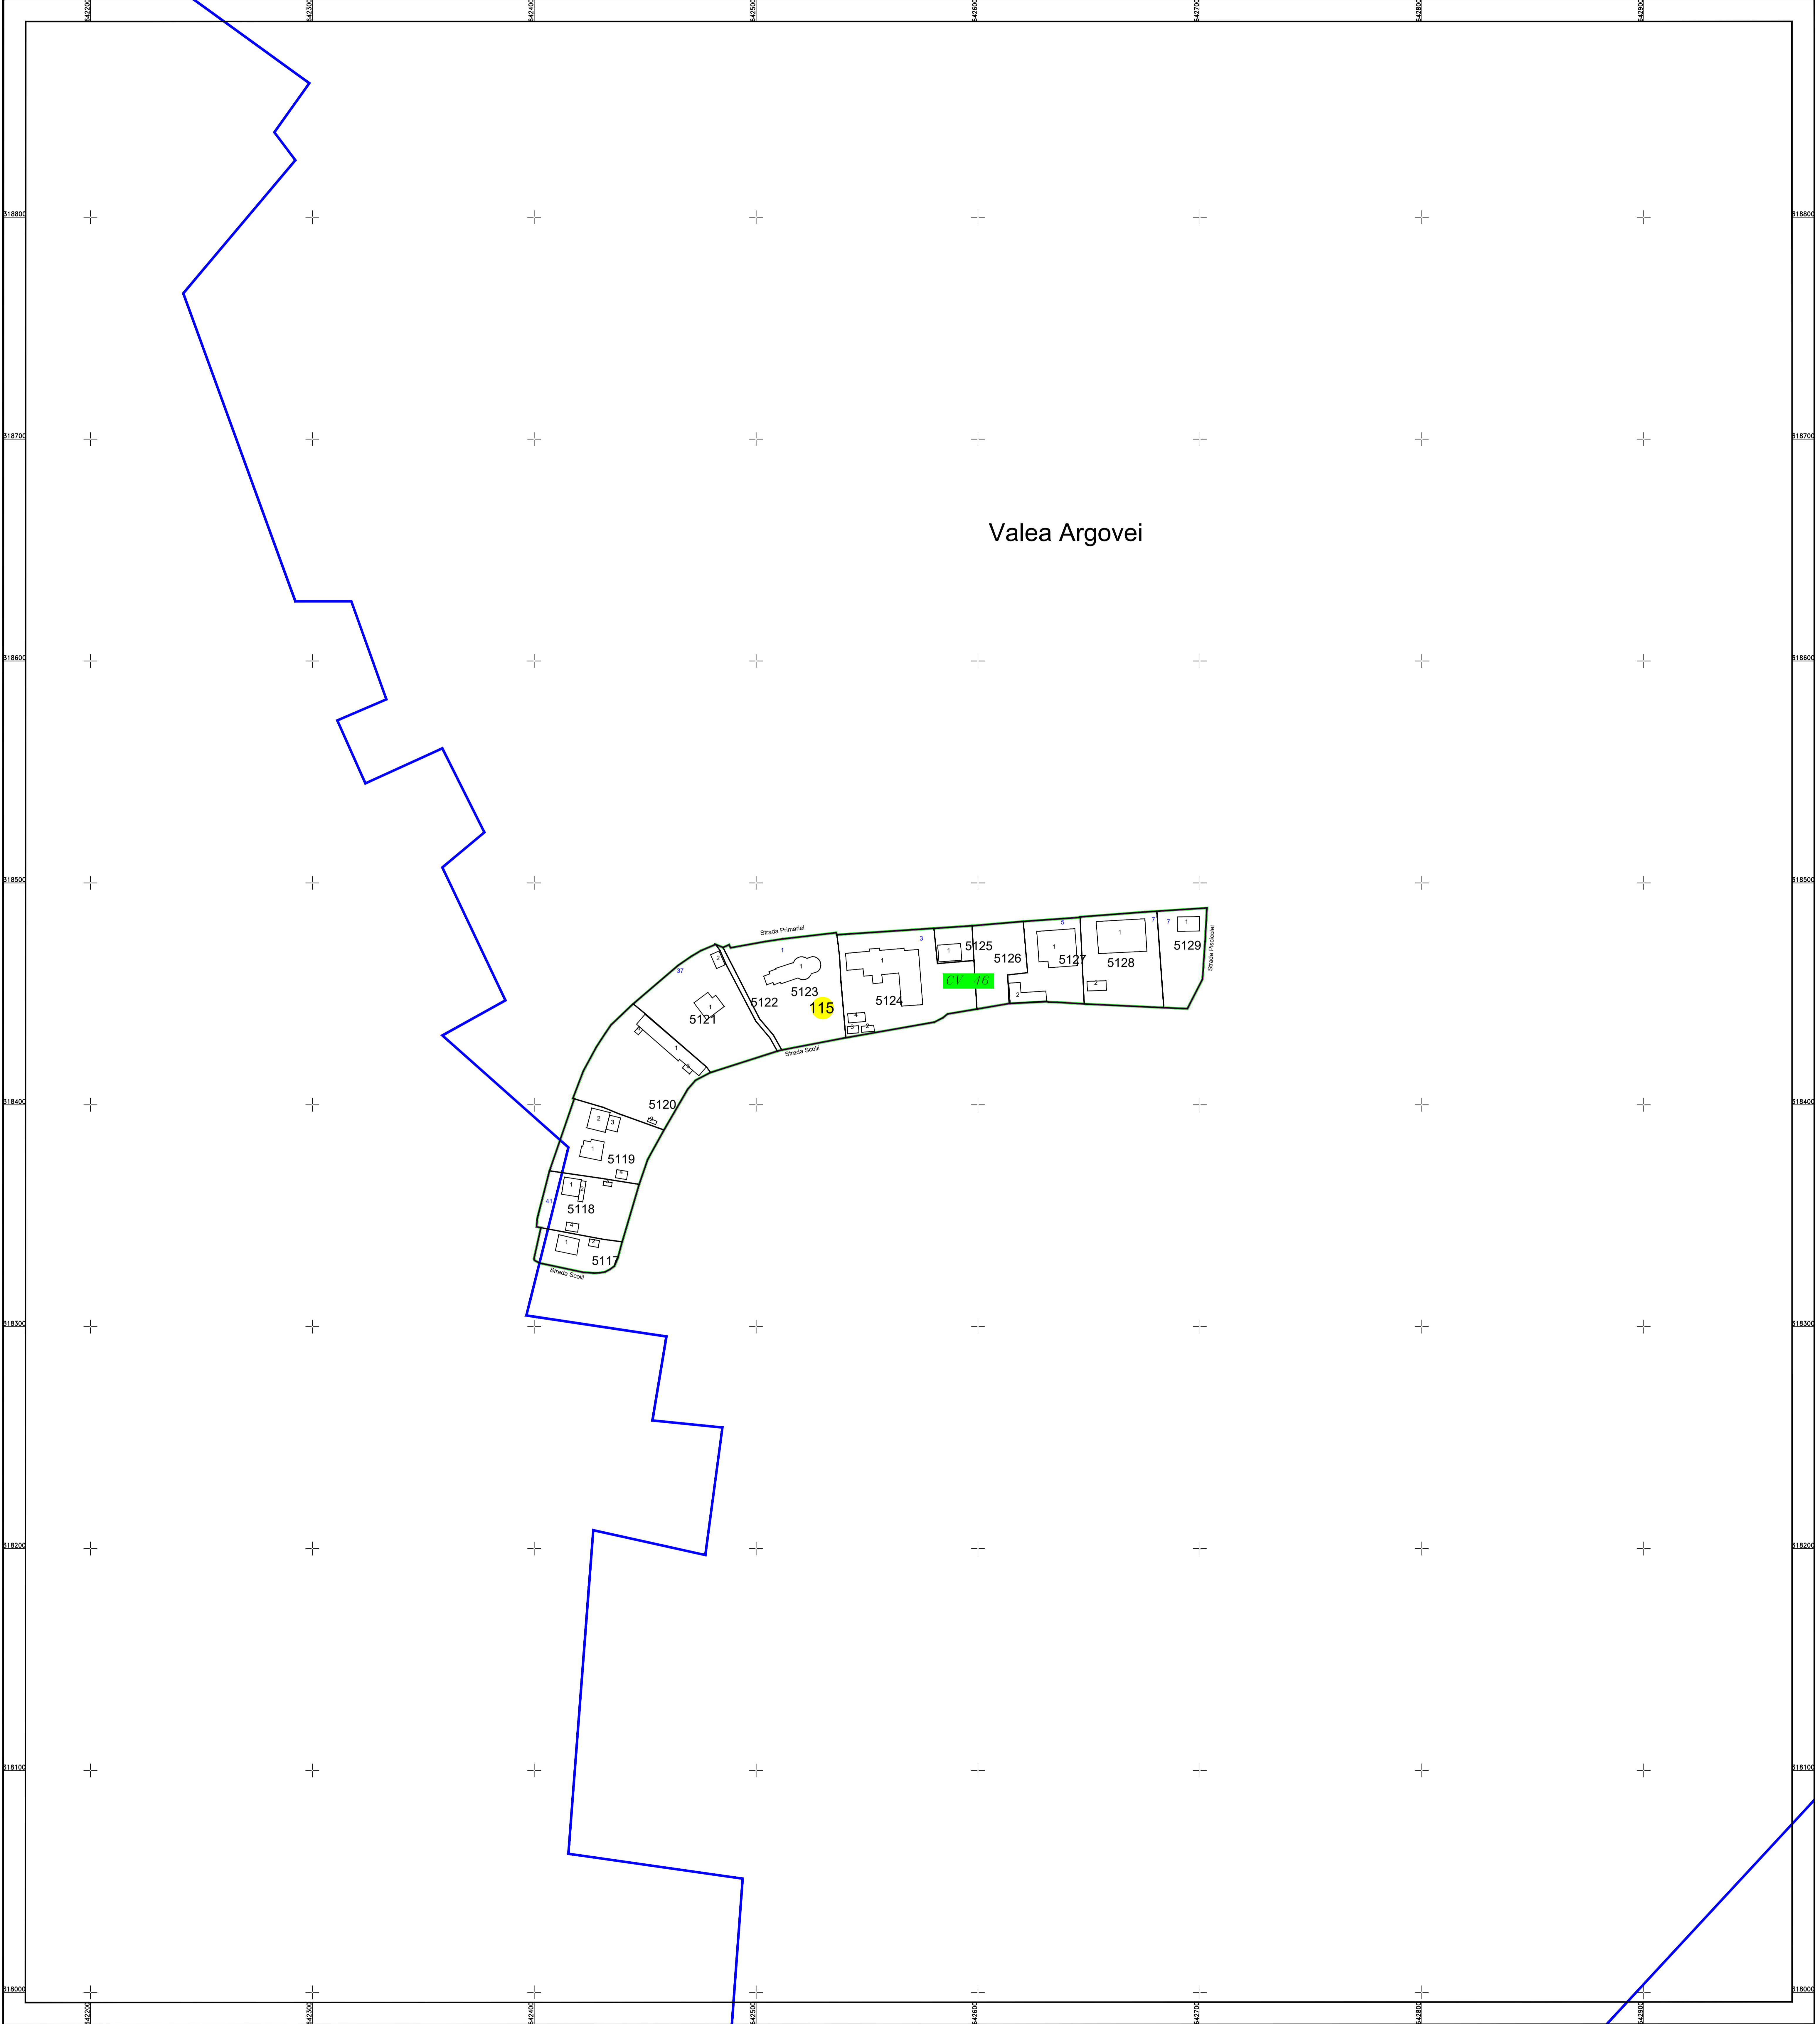

PLAN CADASTRAL
U.A.T. Valea Argovei, județul CĂLĂRAȘI, Sectorul Cadastral:115
Scara 1:1000
Sistem de proiecție STEREO' 1970

Planșa 1
spre publicare

Schema de racordare a planșelor

Schița cu dispunerea sectoarelor cadastrale

LEGENDĂ:

	Limită UAT
	Limită sector cadastral
	Limită intravilan
	Limită tarla
	Limită imobil
	Limită drum
	Limită construcții
	Număr construcții
	Număr tarla
	Număr sector cadastral
	ID imobil

Data: decembrie 2023
SC Komora
Engineering
SRL