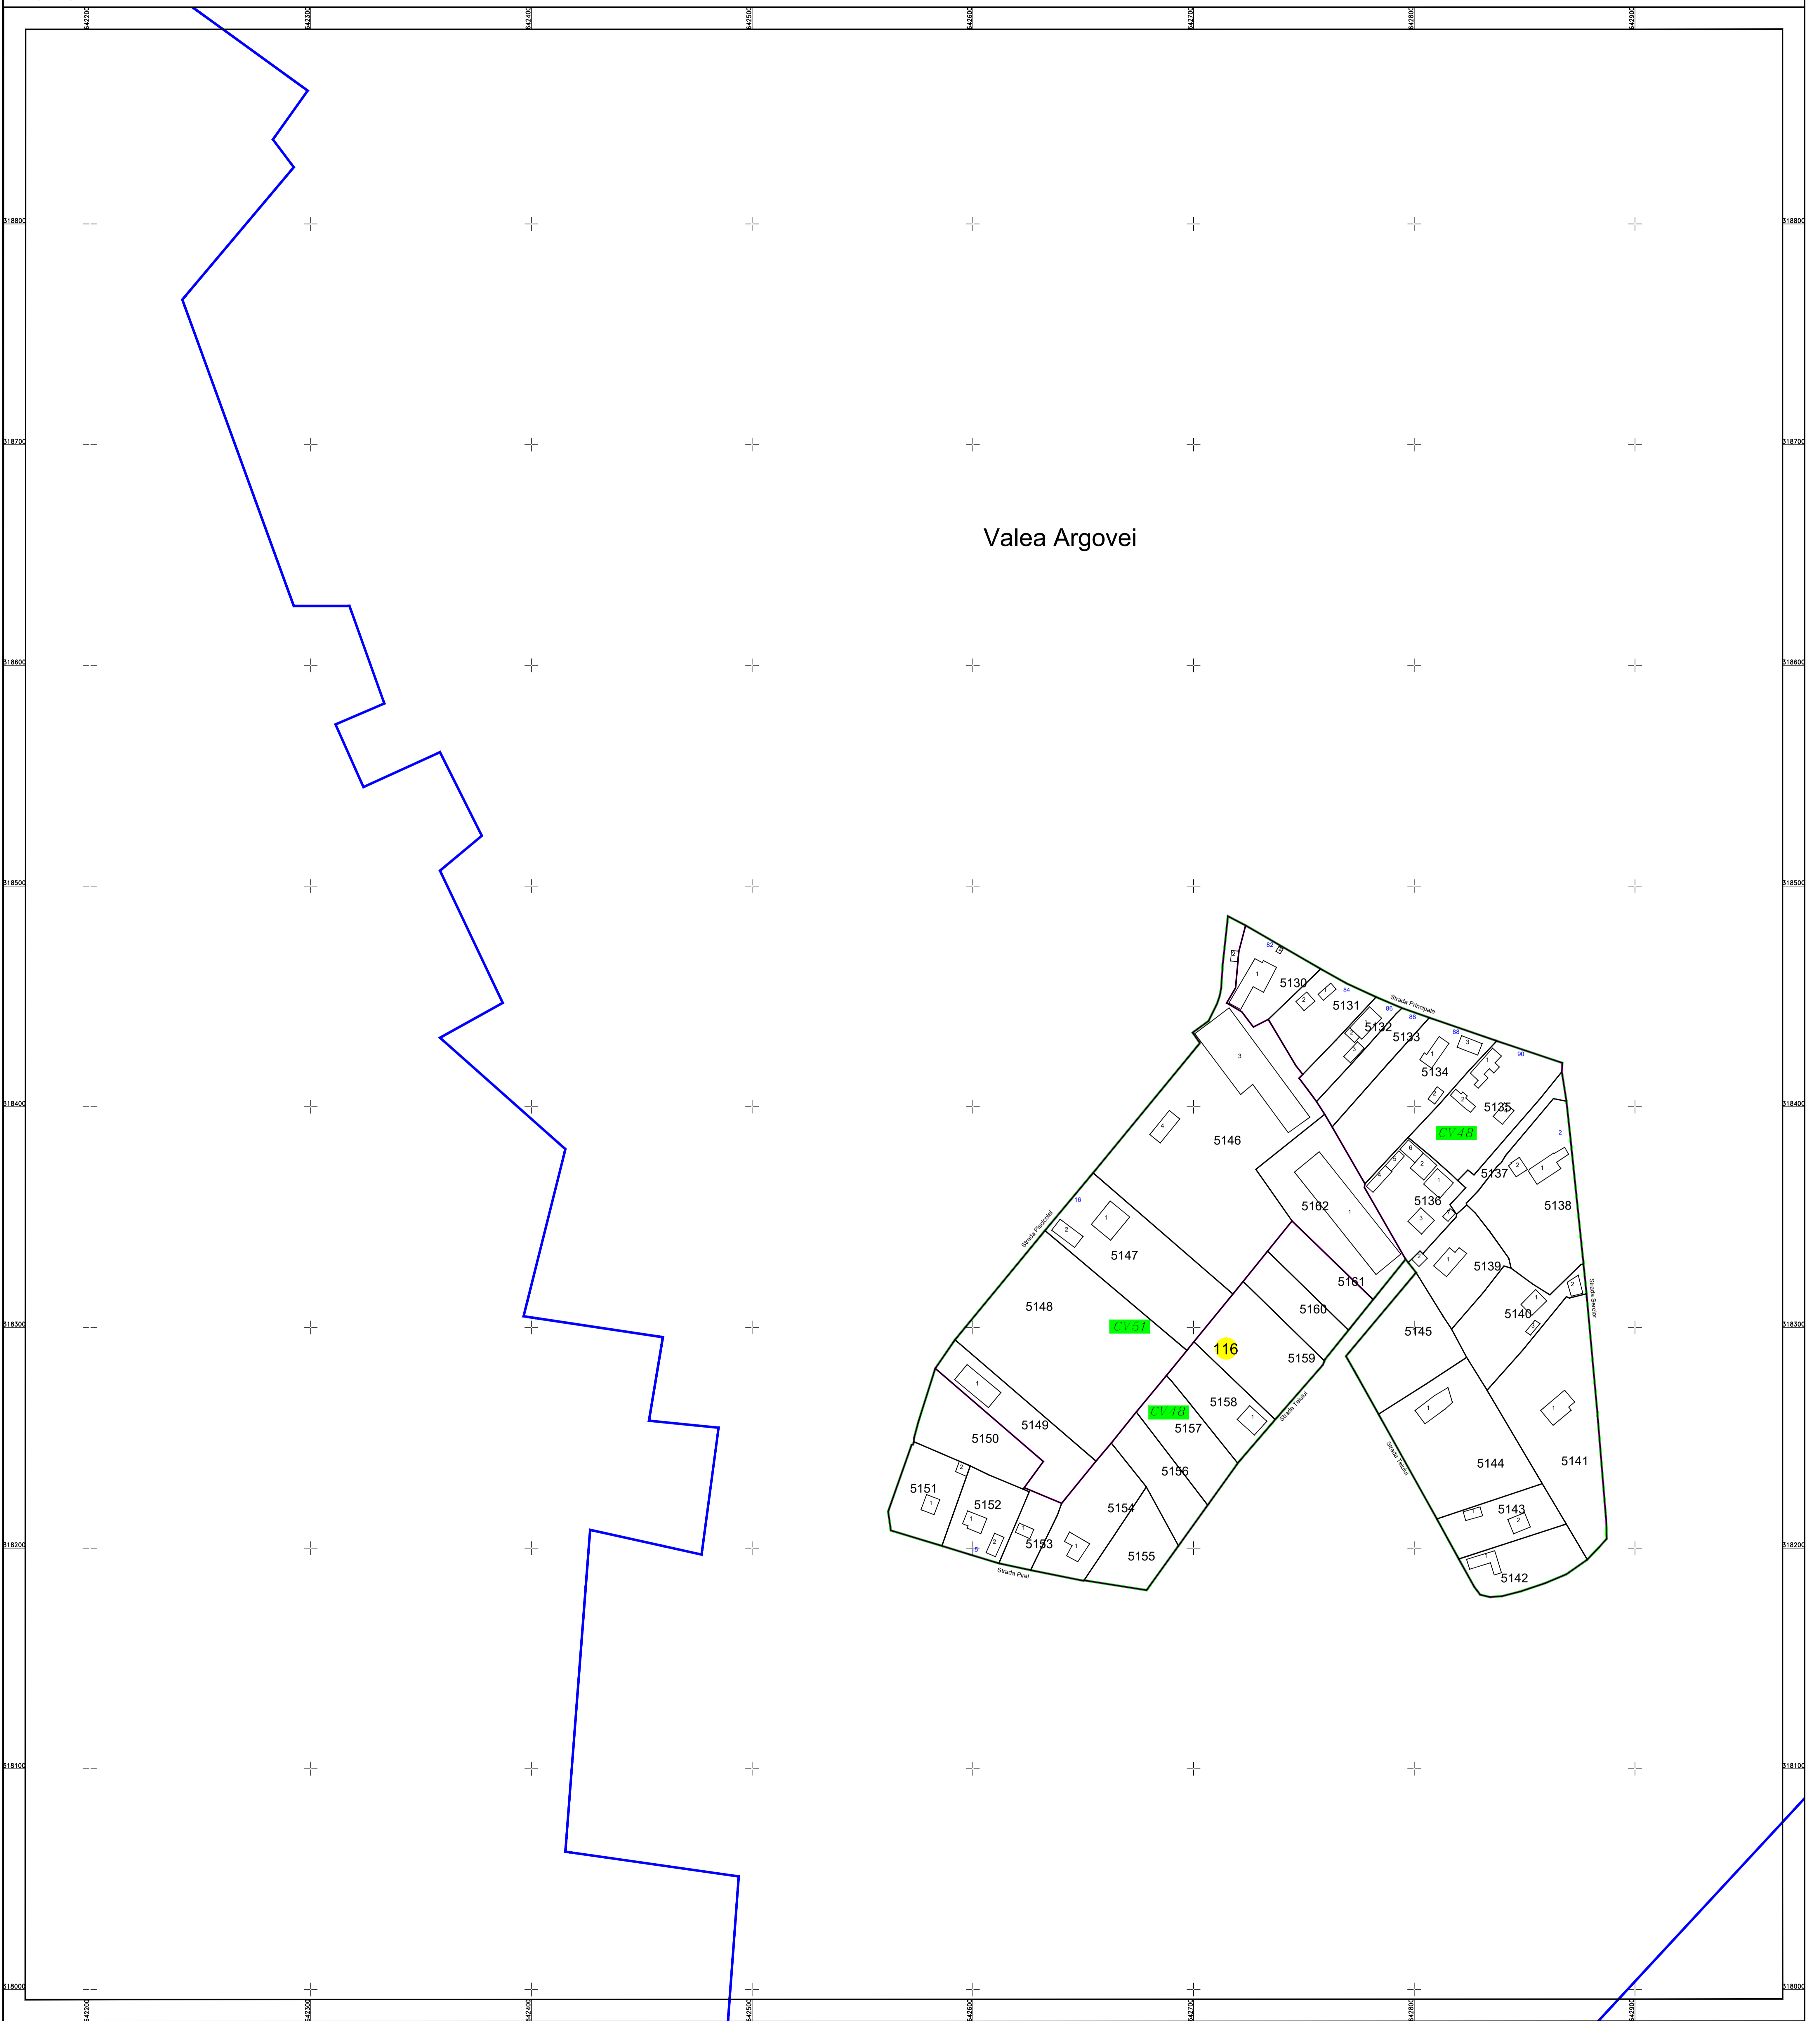

PLAN CADASTRAL
 U.A.T. Valea Argovei, județul CĂLĂRAȘI, Sectorul Cadastral:116
 Scara 1:1000
 Sistem de proiecție STEREO' 1970

Planșa 1
spre publicare

Schema de racordare a planșelor

Schița cu dispunerea sectoarelor cadastrale

LEGENDĂ:

- Limită UAT
- Limită sector cadastral
- Limită intravilan
- Limită tarla
- Limită imobil
- Limită drum
- Limită construcții
- 1 Număr construcții
- CV48 Număr tarla
- 116 Număr sector cadastral
- 5000 ID imobil