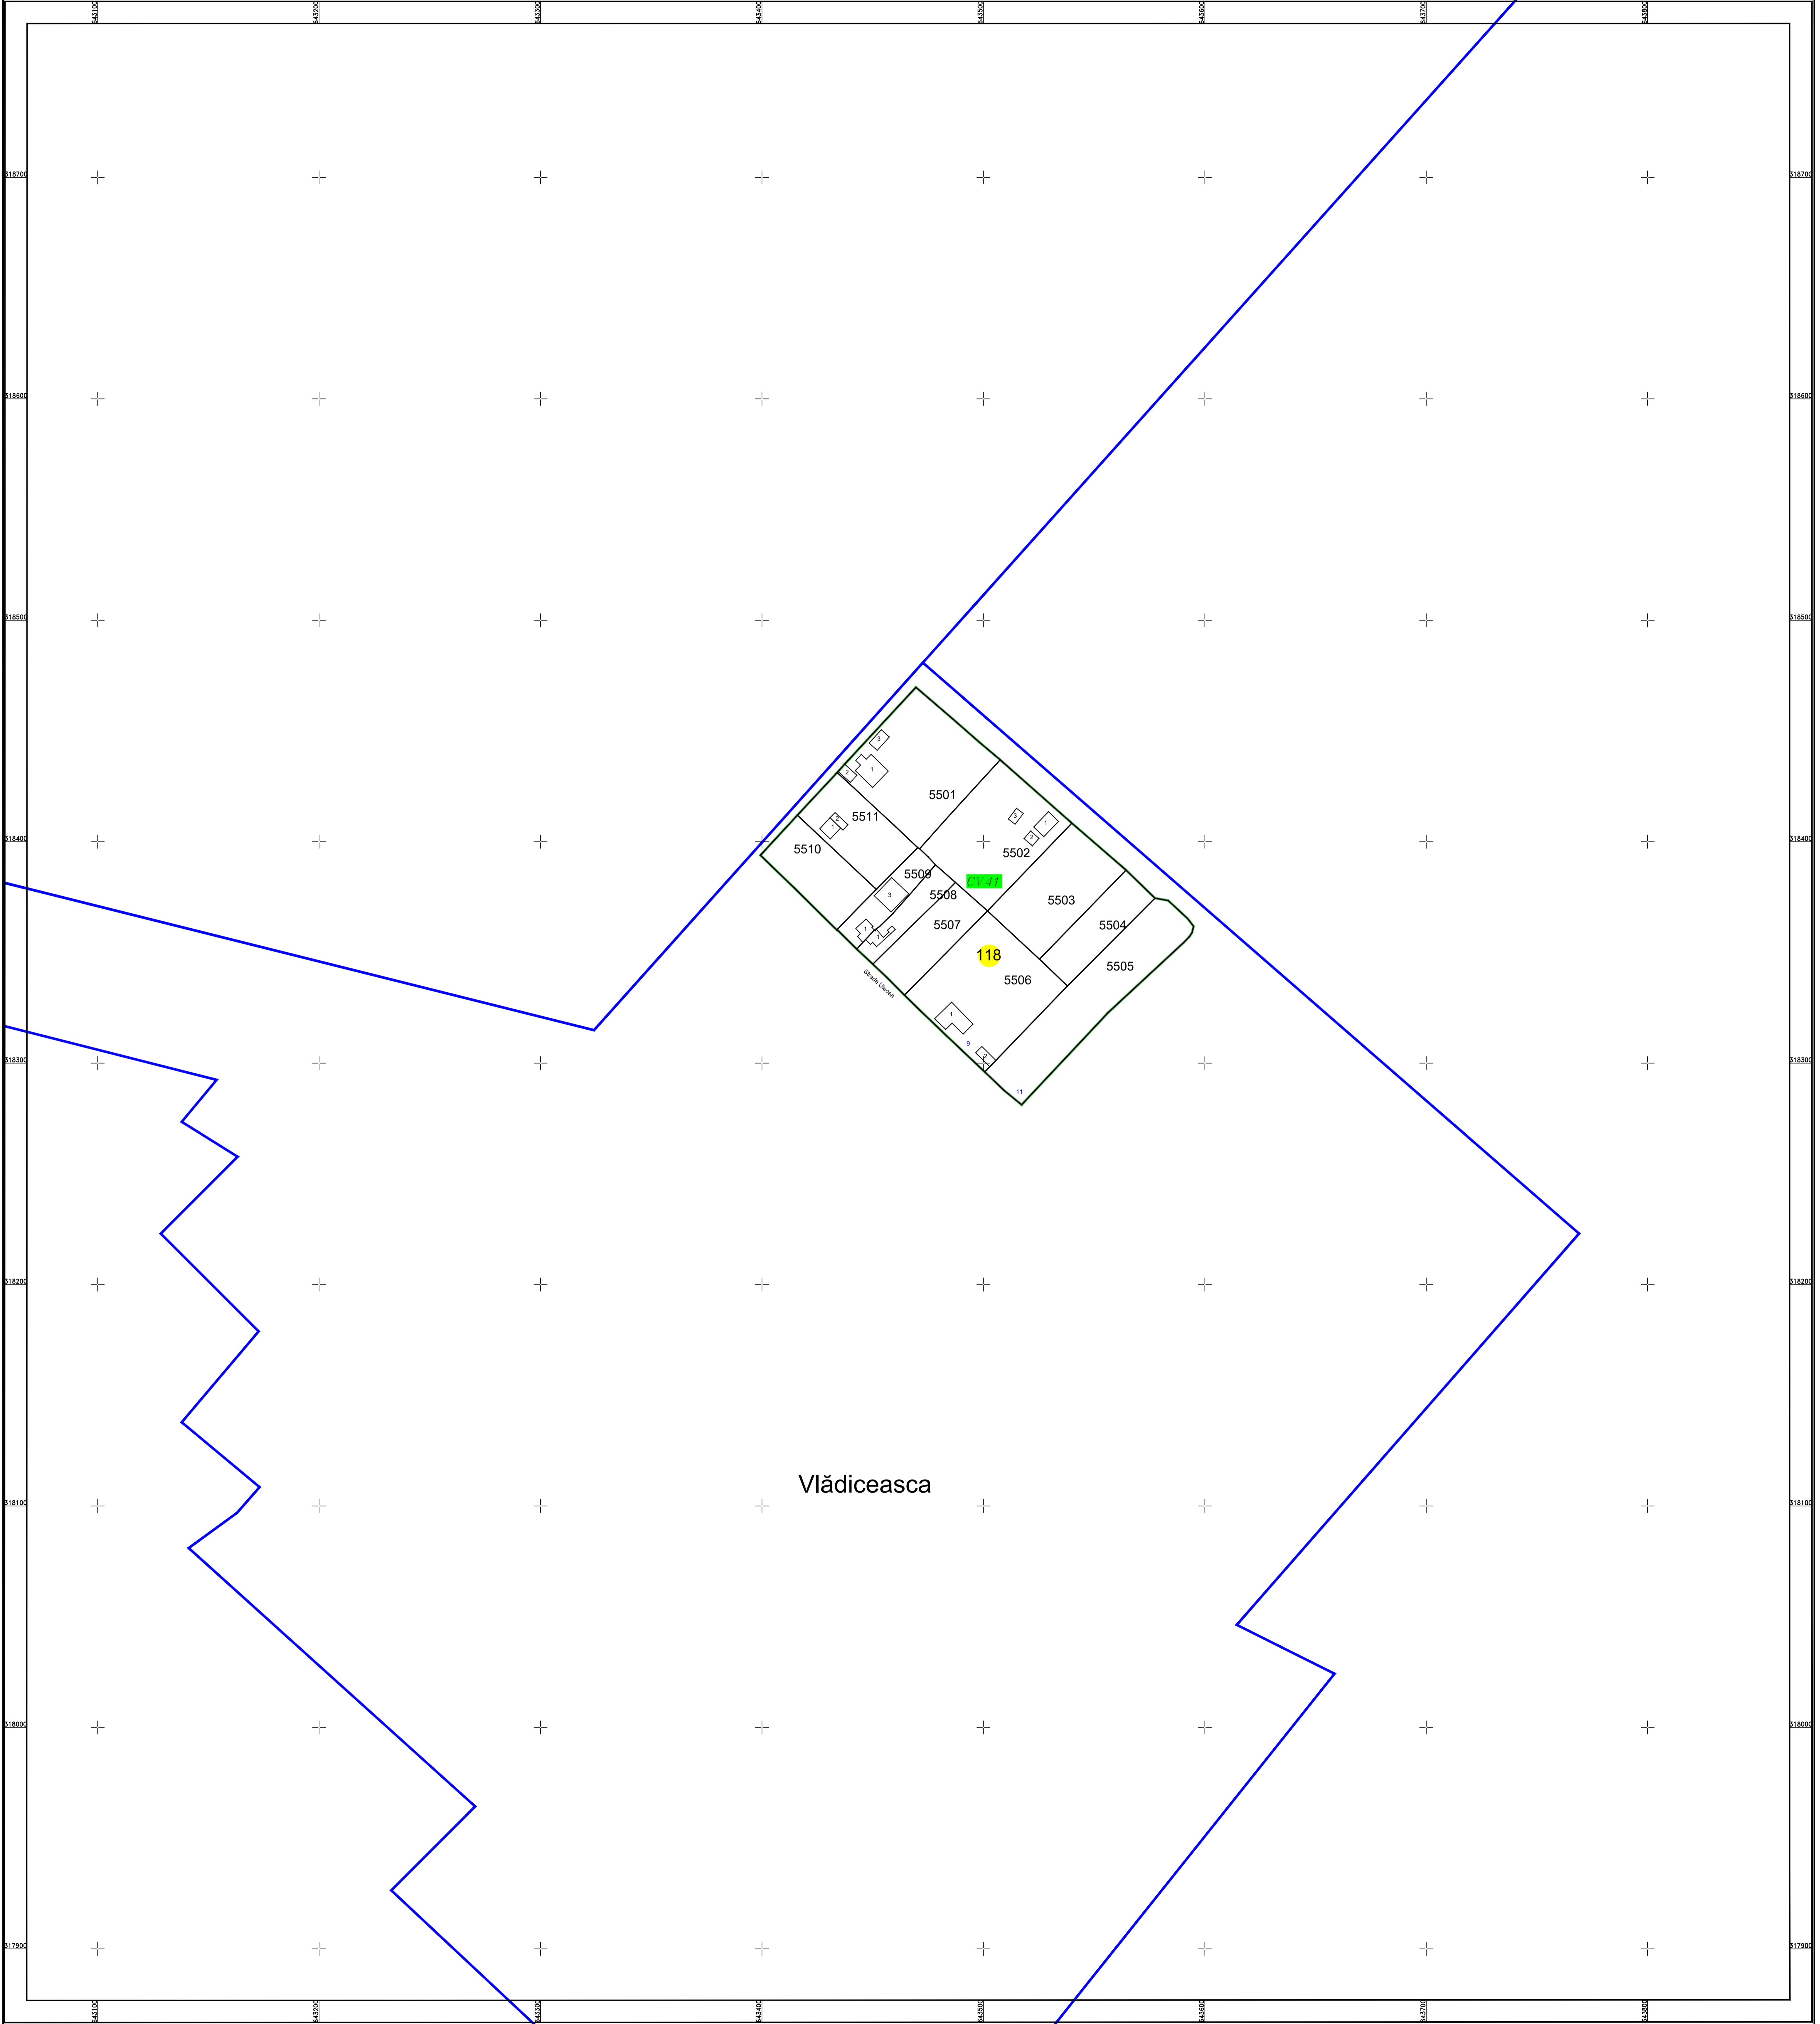

PLAN CADASTRAL
U.A.T. Valea Argovei, județul CĂLĂRAȘI, Sectorul Cadastral:118
Scara 1:1000
Sistem de proiecție STEREO' 1970

Planșa 1
spre publicare

Schema de racordare a planșelor

Schița cu dispunerea sectoarelor cadastrale

Data: decembrie 2023
SC Komora
Engineering
SRL

LEGENDĂ:

- Limită UAT
- Limită sector cadastral
- Limită intravilan
- Limită tarla
- Limită imobil
- Limită drum
- Limită construcții
- Număr construcții
- Număr tarla
- Număr sector cadastral
- ID imobil