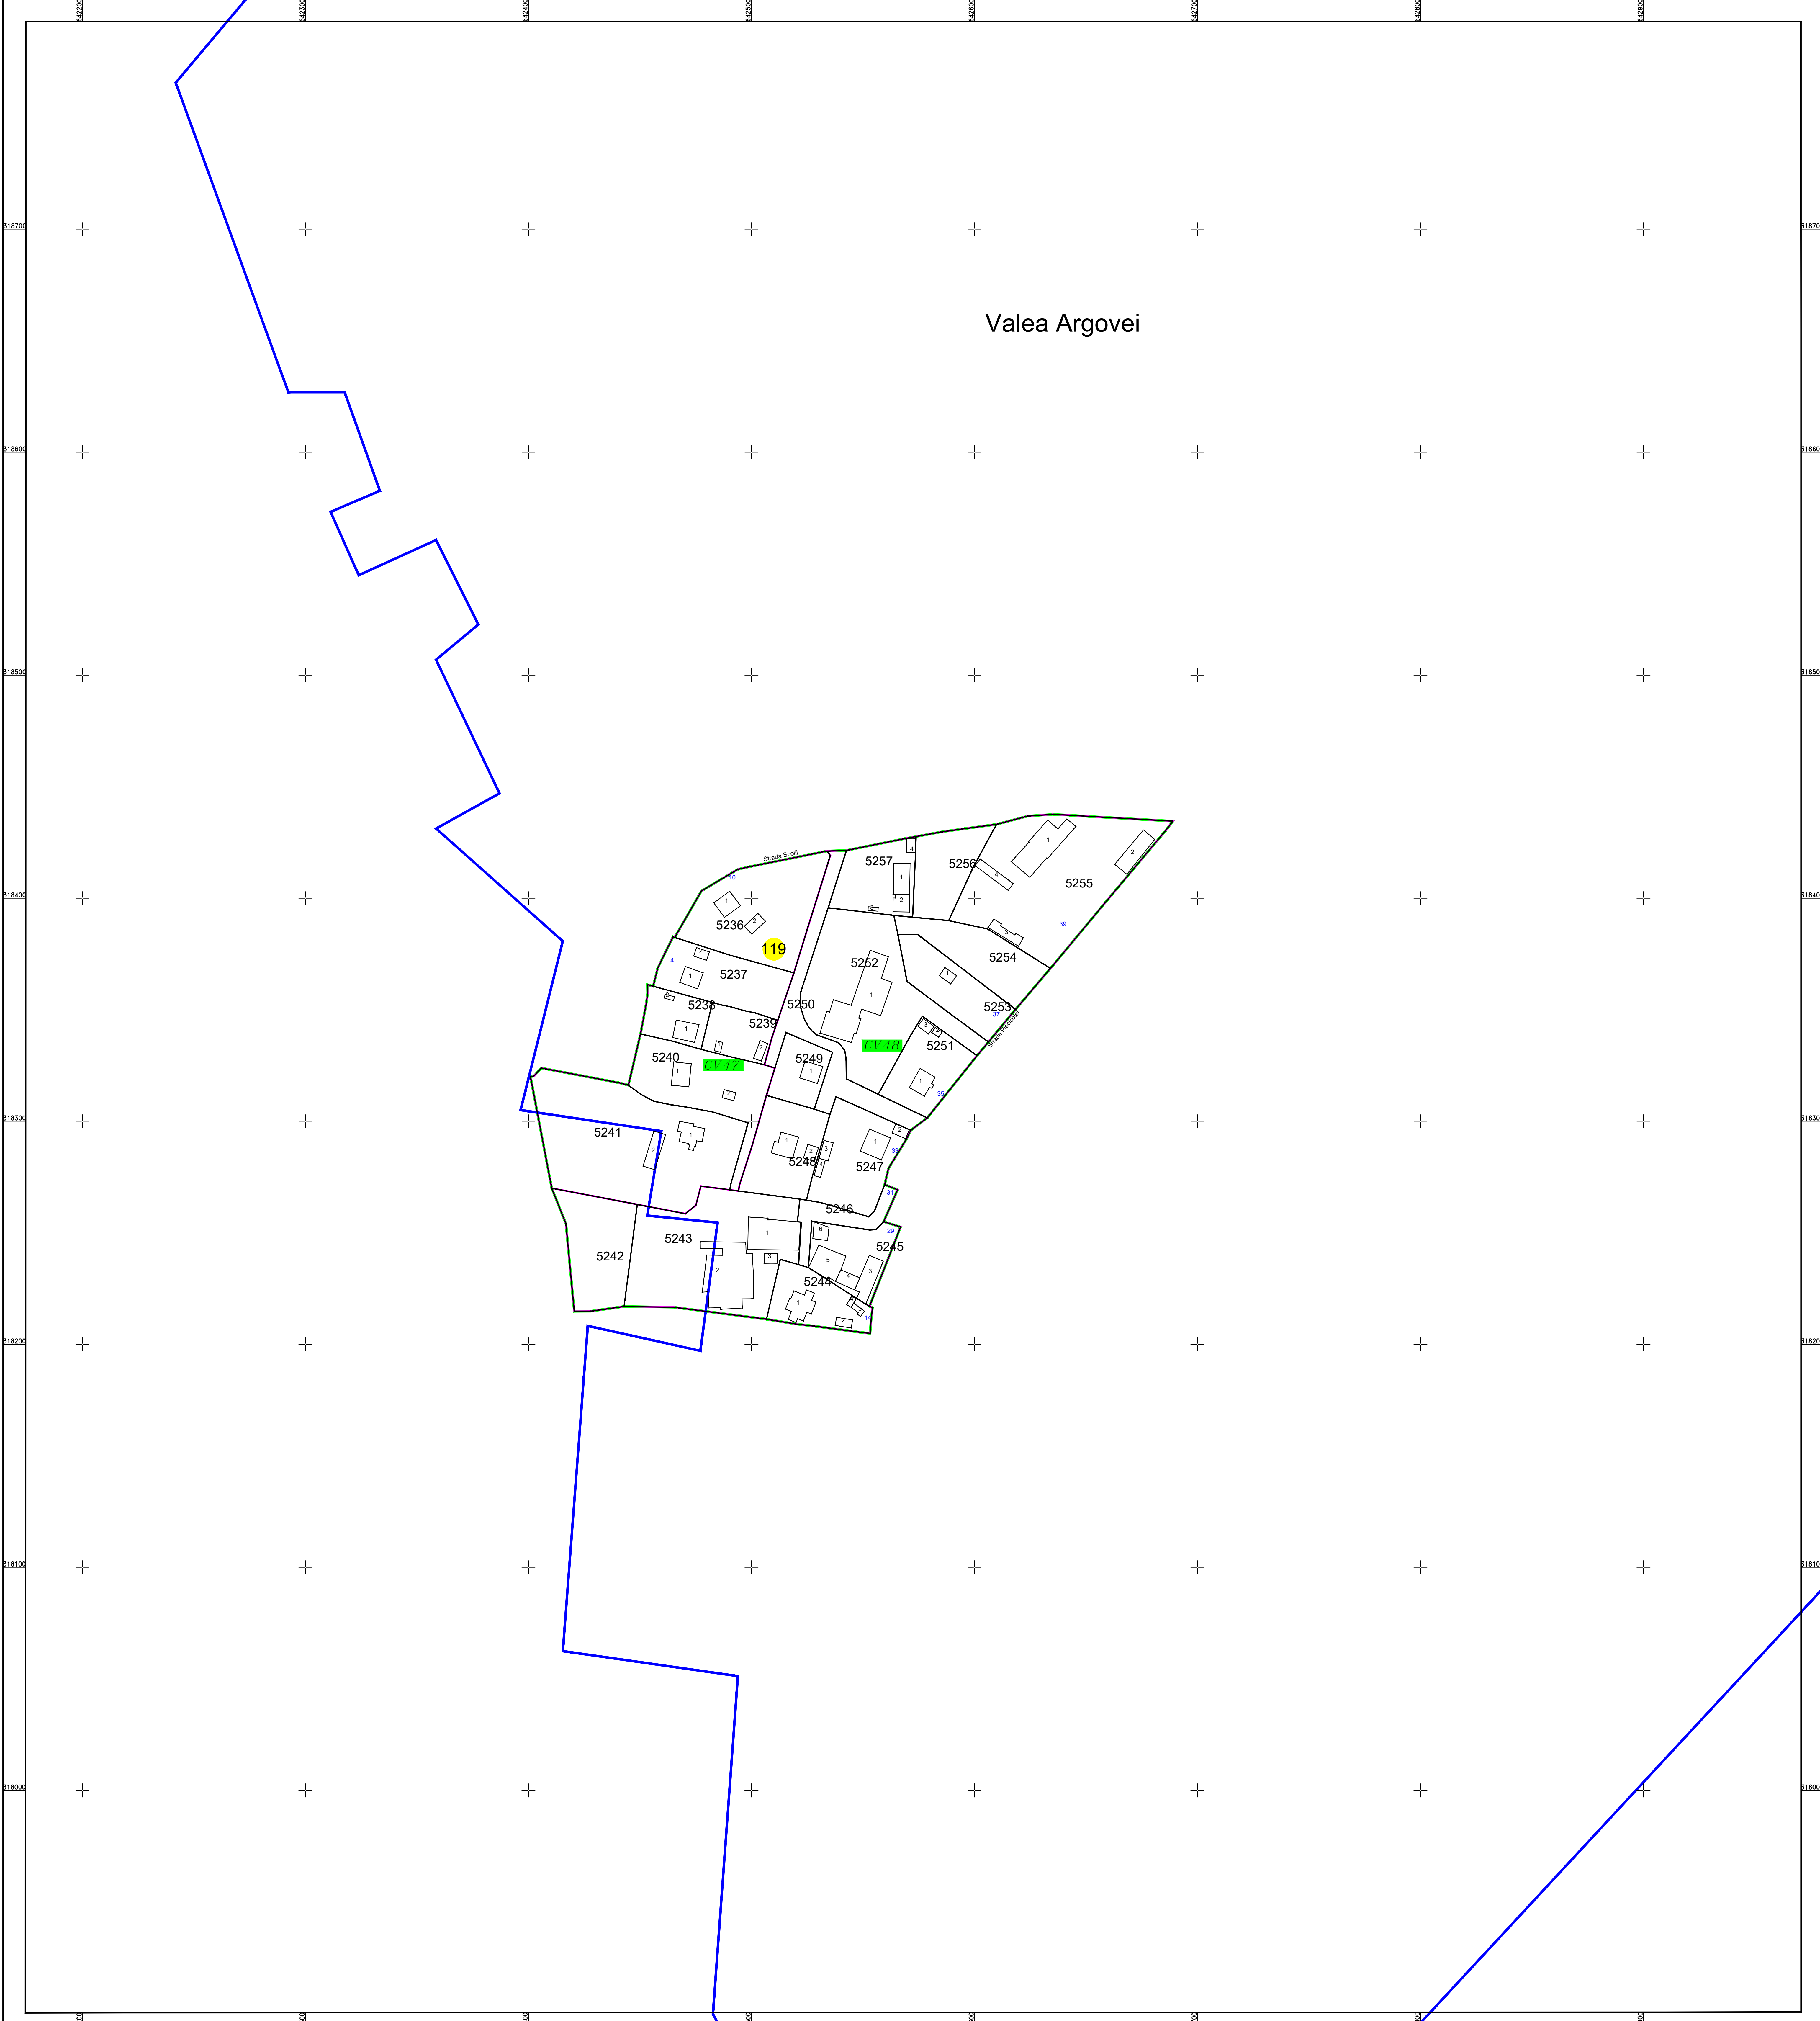

PLAN CADASTRAL
U.A.T. Valea Argovei, județul CĂLĂRAȘI, Sectorul Cadastral:119
Scara 1:1000
Sistem de proiecție STEREO' 1970

Planșa 1
spre publicare

Schema de racordare a planșelor

Schița cu dispunerea sectoarelor cadastrale

Data: decembrie 2023
SC Komora
Engineering
SRL

LEGENDĂ:

- Limită UAT
- Limită sector cadastral
- Limită intravilan
- Limită tarla
- Limită imobil
- Limită drum
- Limită construcții
- 1 Număr construcții
- CV47 Număr tarla
- 119 Număr sector cadastral
- 5000 ID imobil