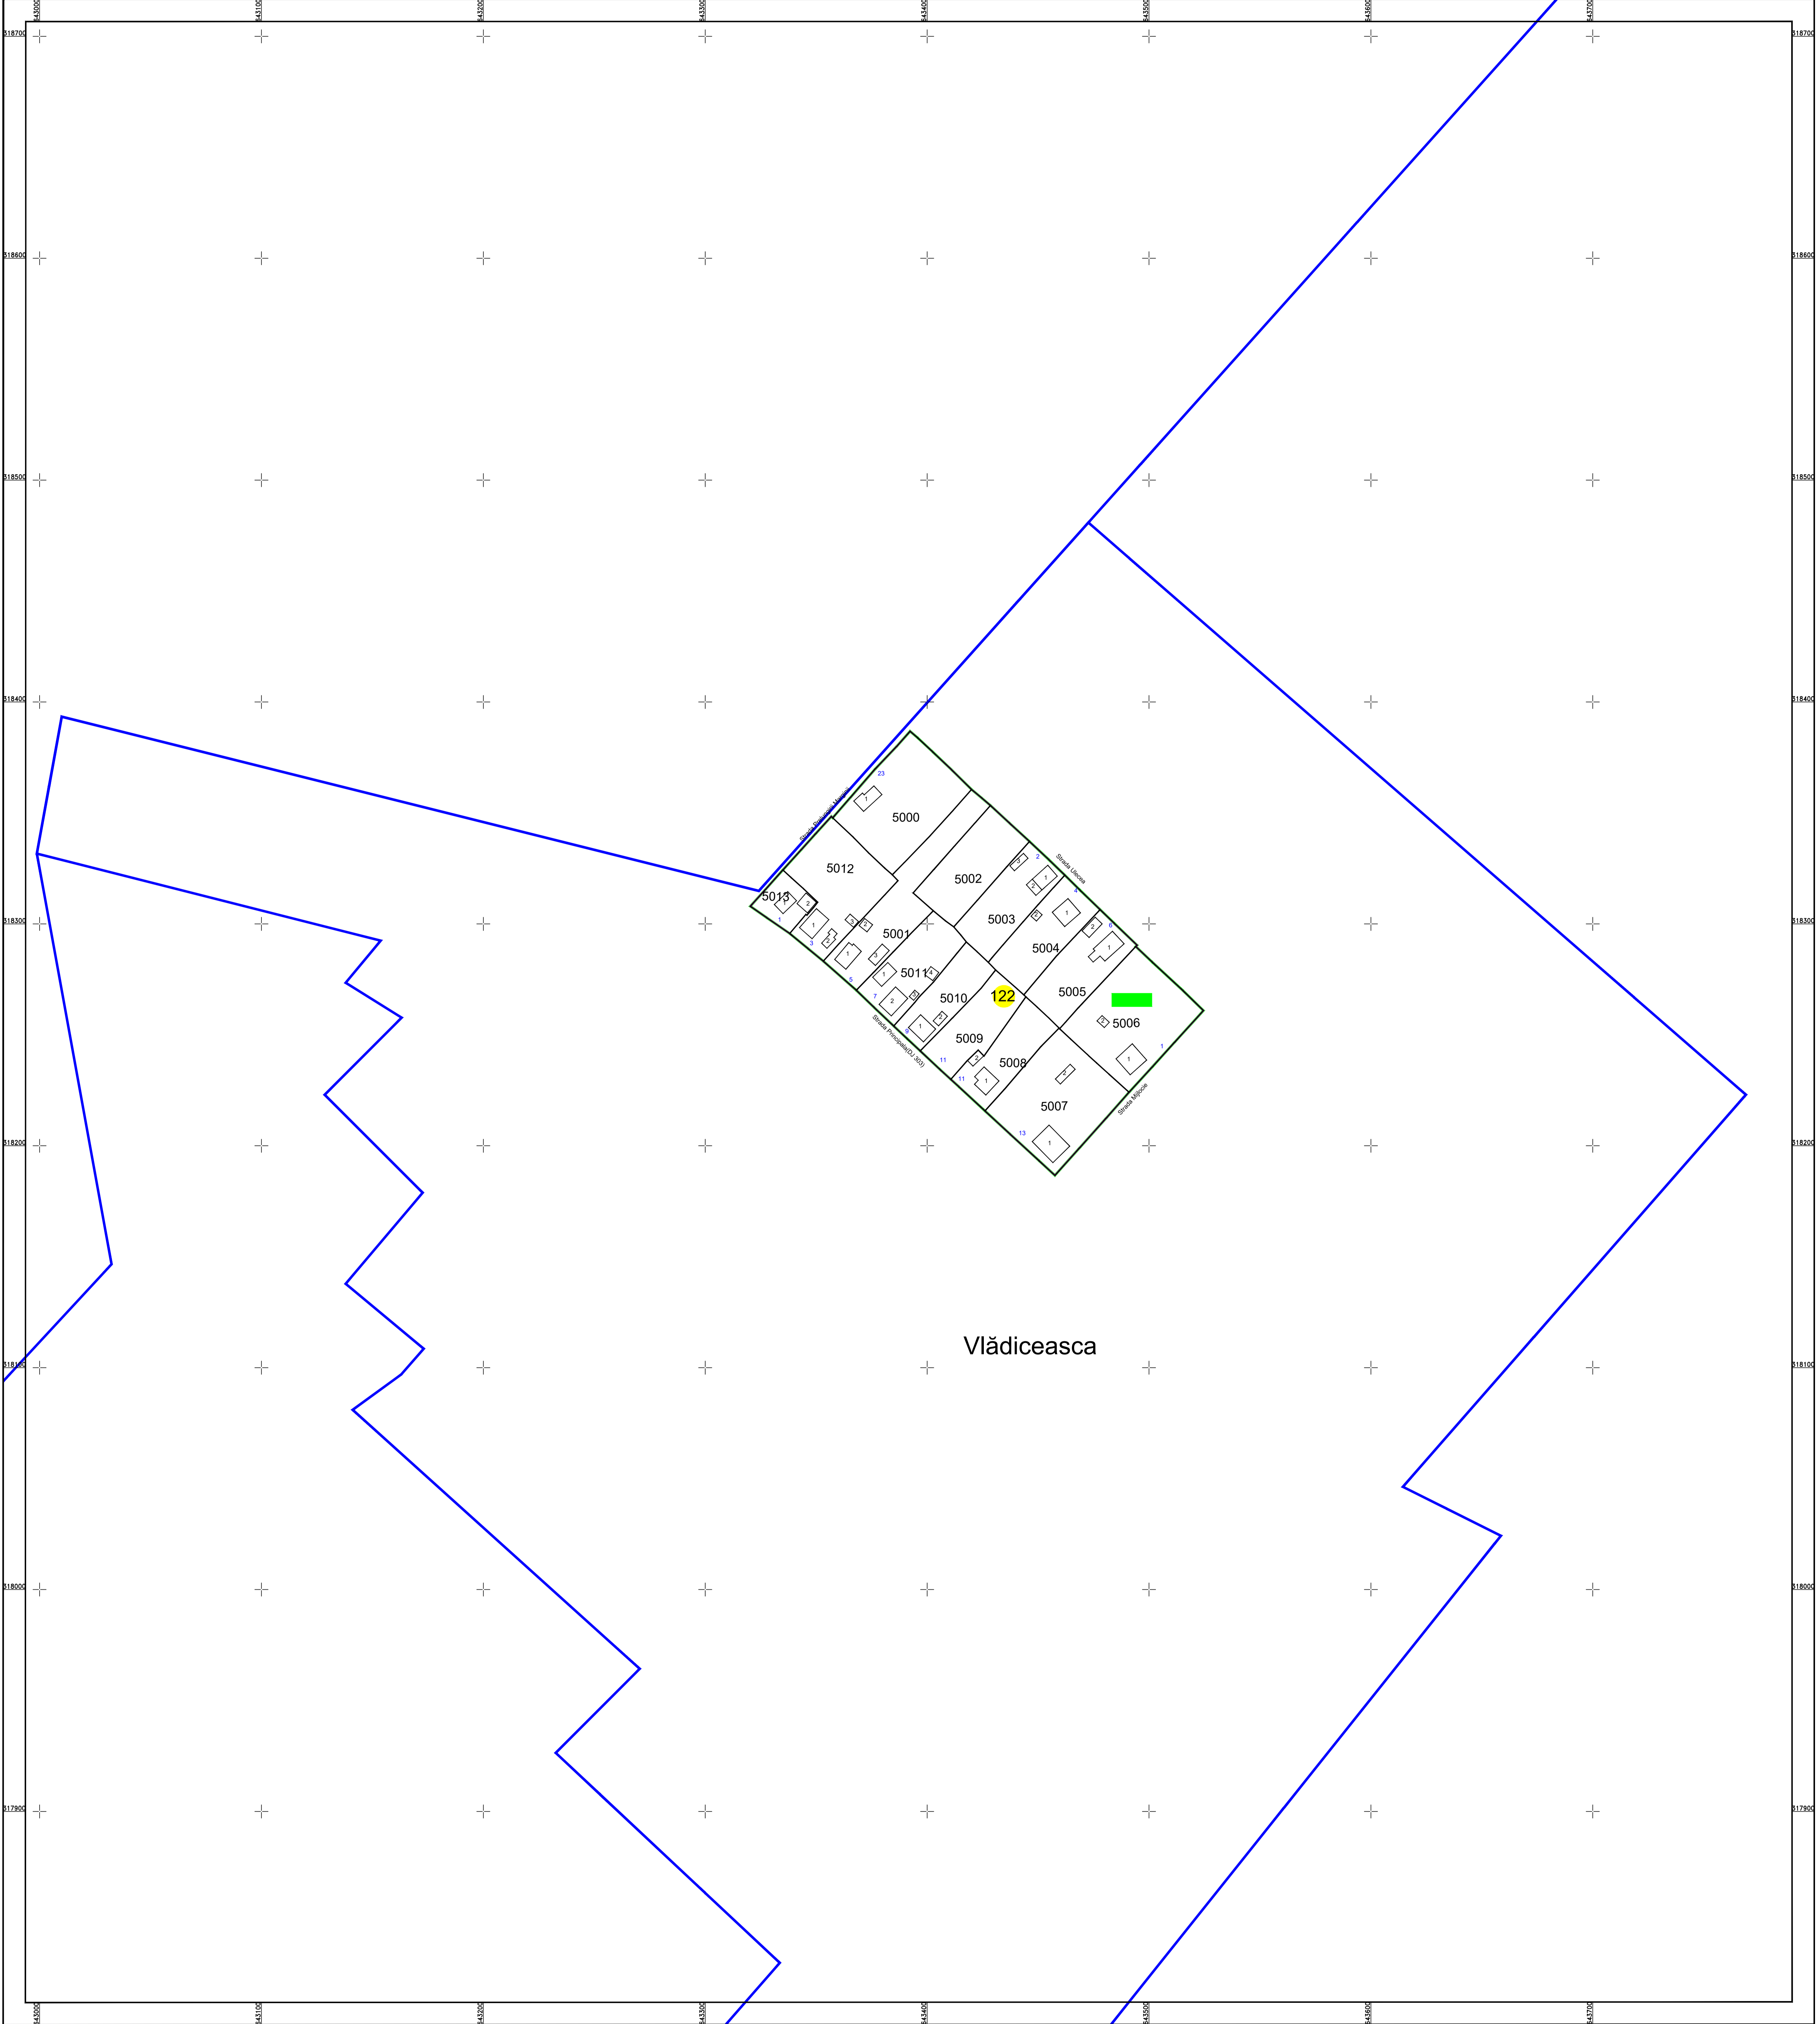

PLAN CADASTRAL
U.A.T. Valea Argovei, județul CĂLĂRAȘI, Sectorul Cadastral:122
Scara 1:1000
Sistem de proiecție STEREO' 1970

Planșa 1
spre publicare

Vlădiceasca

Schema de racordare a planșelor

Șchița cu dispunerea sectoarelor cadastrale

Data: decembrie 2023
SC Komora
Engineering
SRL

LEGENDĂ:

-  Limită UAT
-  Limită sector cadastral
-  Limită intravilan
-  Limită tarla
-  Limită imobil
-  Limită drum
-  Limită construcții
-  Număr construcții
-  Număr tarla
-  Număr sector cadastral
-  ID imobil