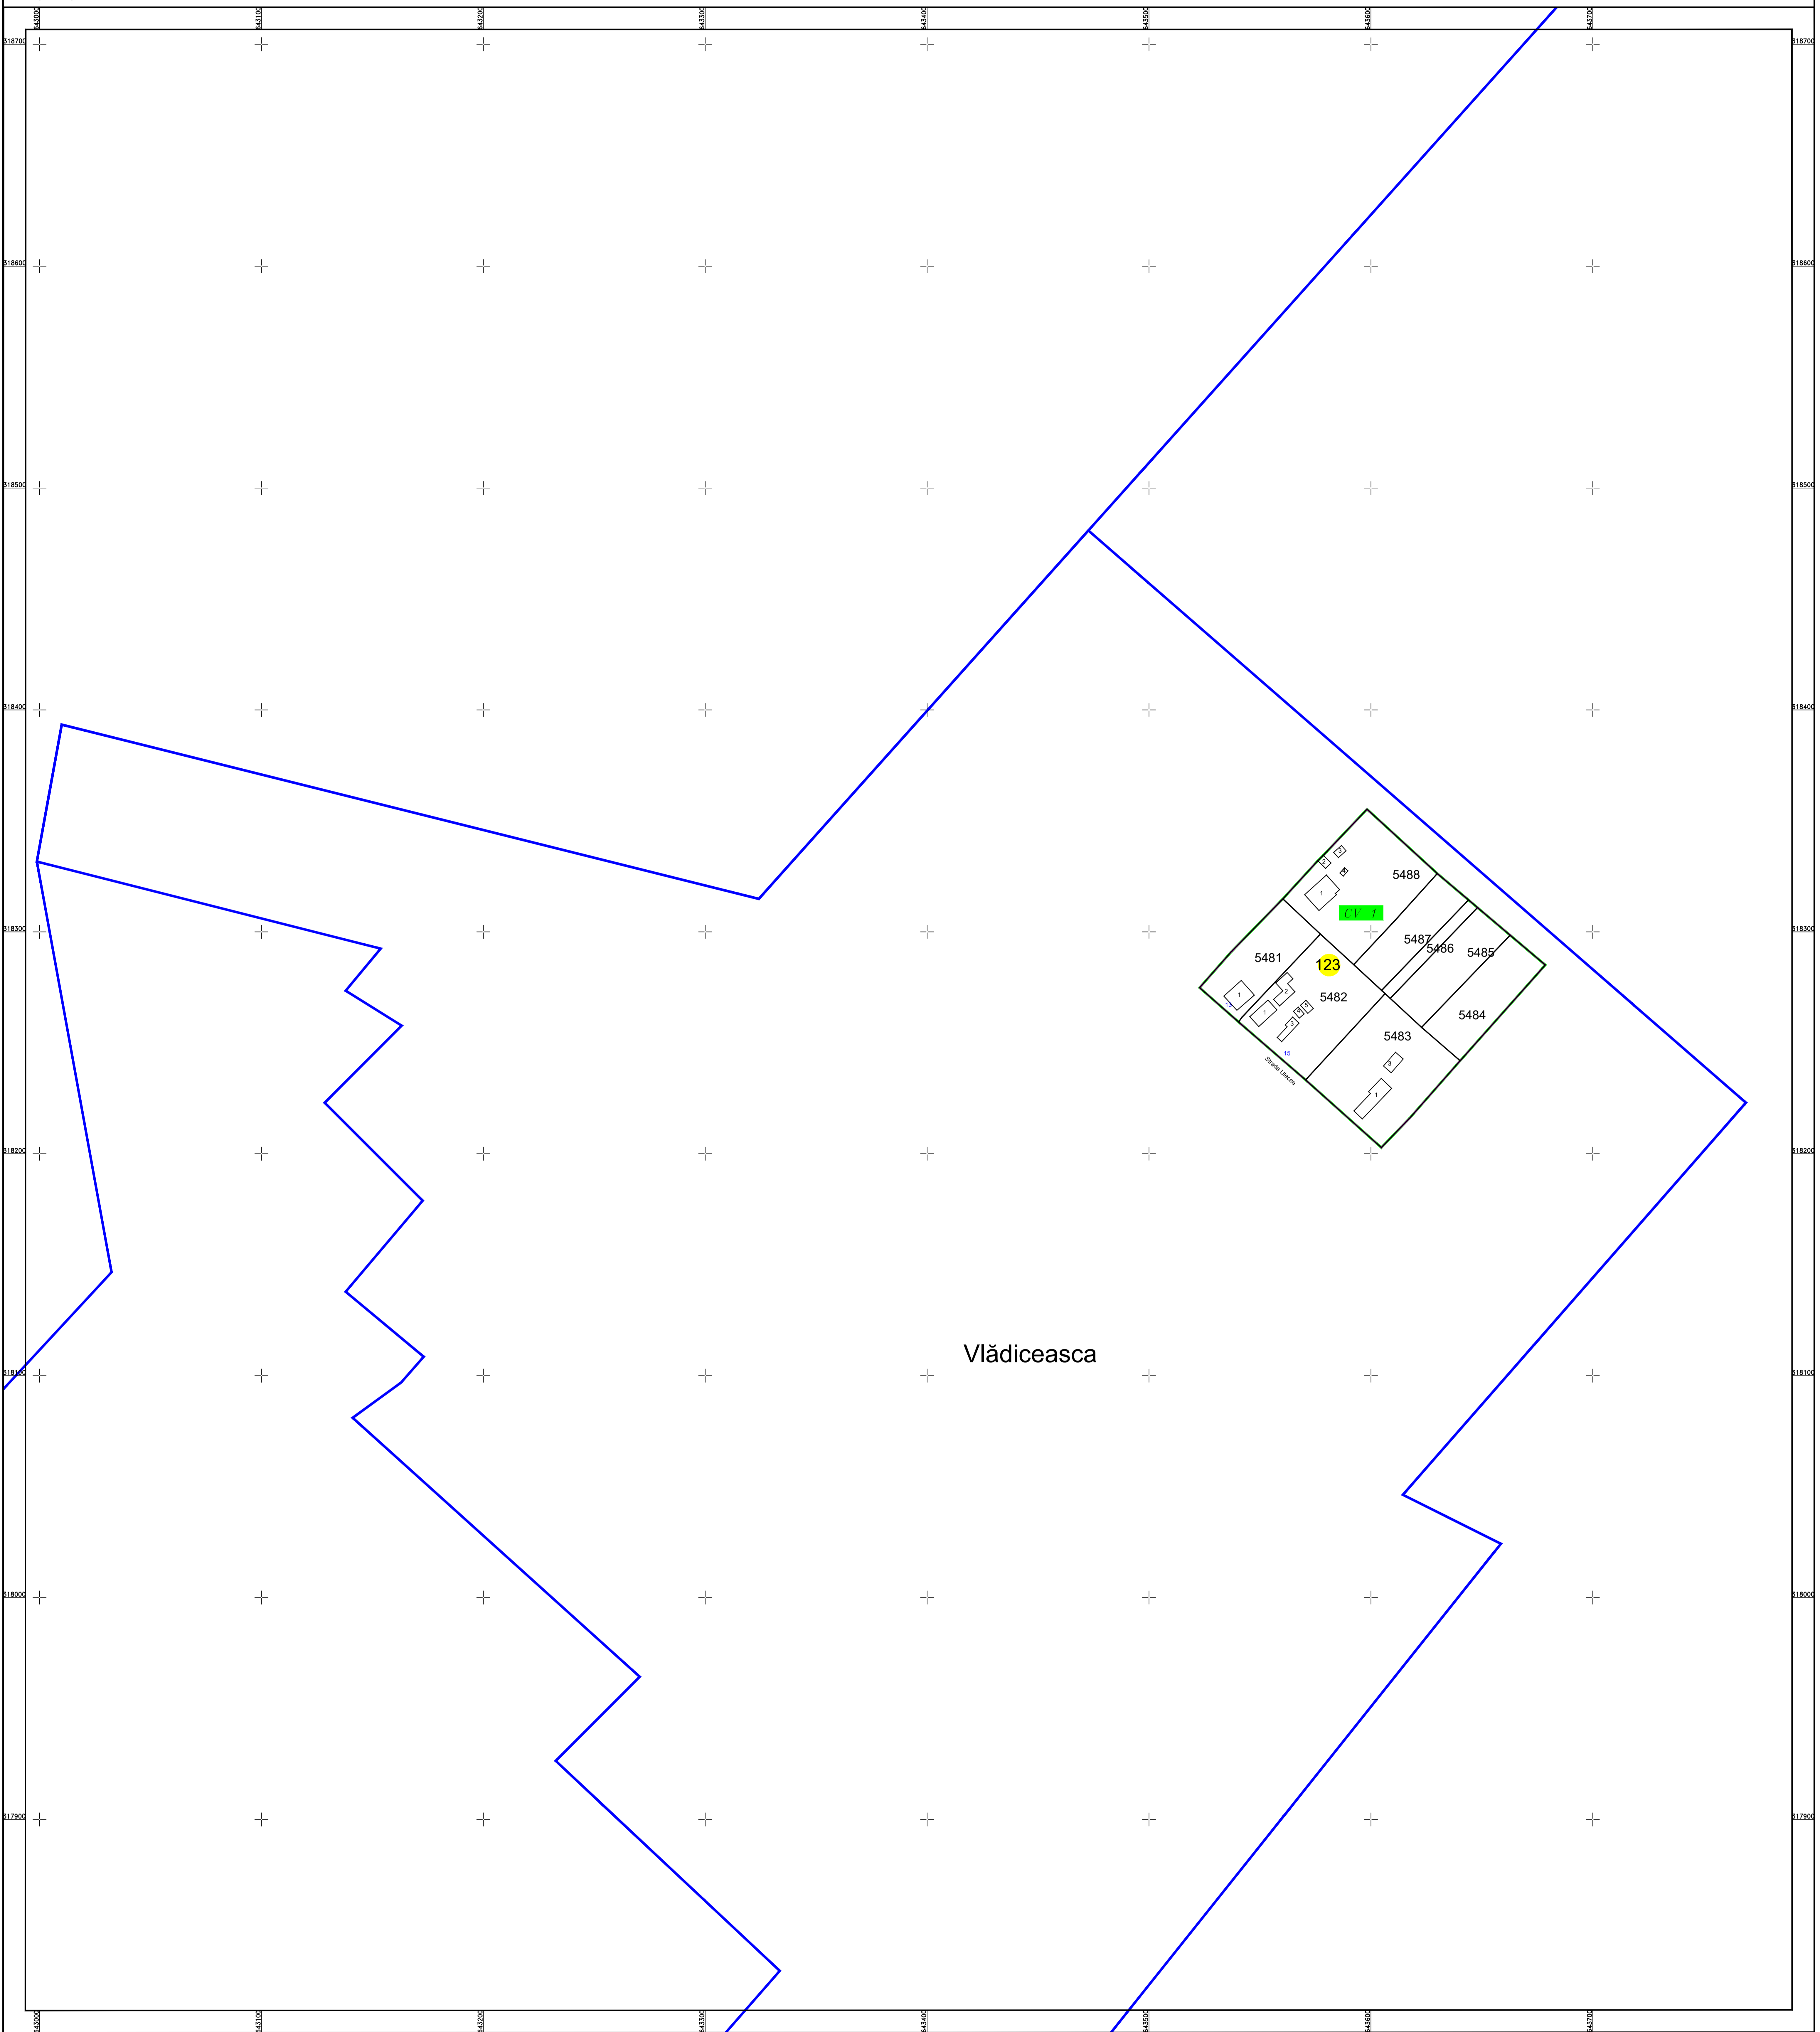

PLAN CADASTRAL
U.A.T. Valea Argovei, județul CĂLĂRAȘI, Sectorul Cadastral:123
Scara 1:1000
Sistem de proiecție STEREO' 1970

Planșa 1
spre publicare

Vlădiceasca

Schema de racordare a planșelor

Schița cu dispunerea sectoarelor cadastrale

LEGENDĂ:

Data: decembrie 2023
SC Komora
Engineering
SRL

1

-  Limită UAT
-  Limită sector cadastral
-  Limită intravilan
-  Limită tarla
-  Limită imobil
-  Limită drum
-  Limită construcții
-  Număr construcții
-  Număr tarla
-  Număr sector cadastral
- ID imobil