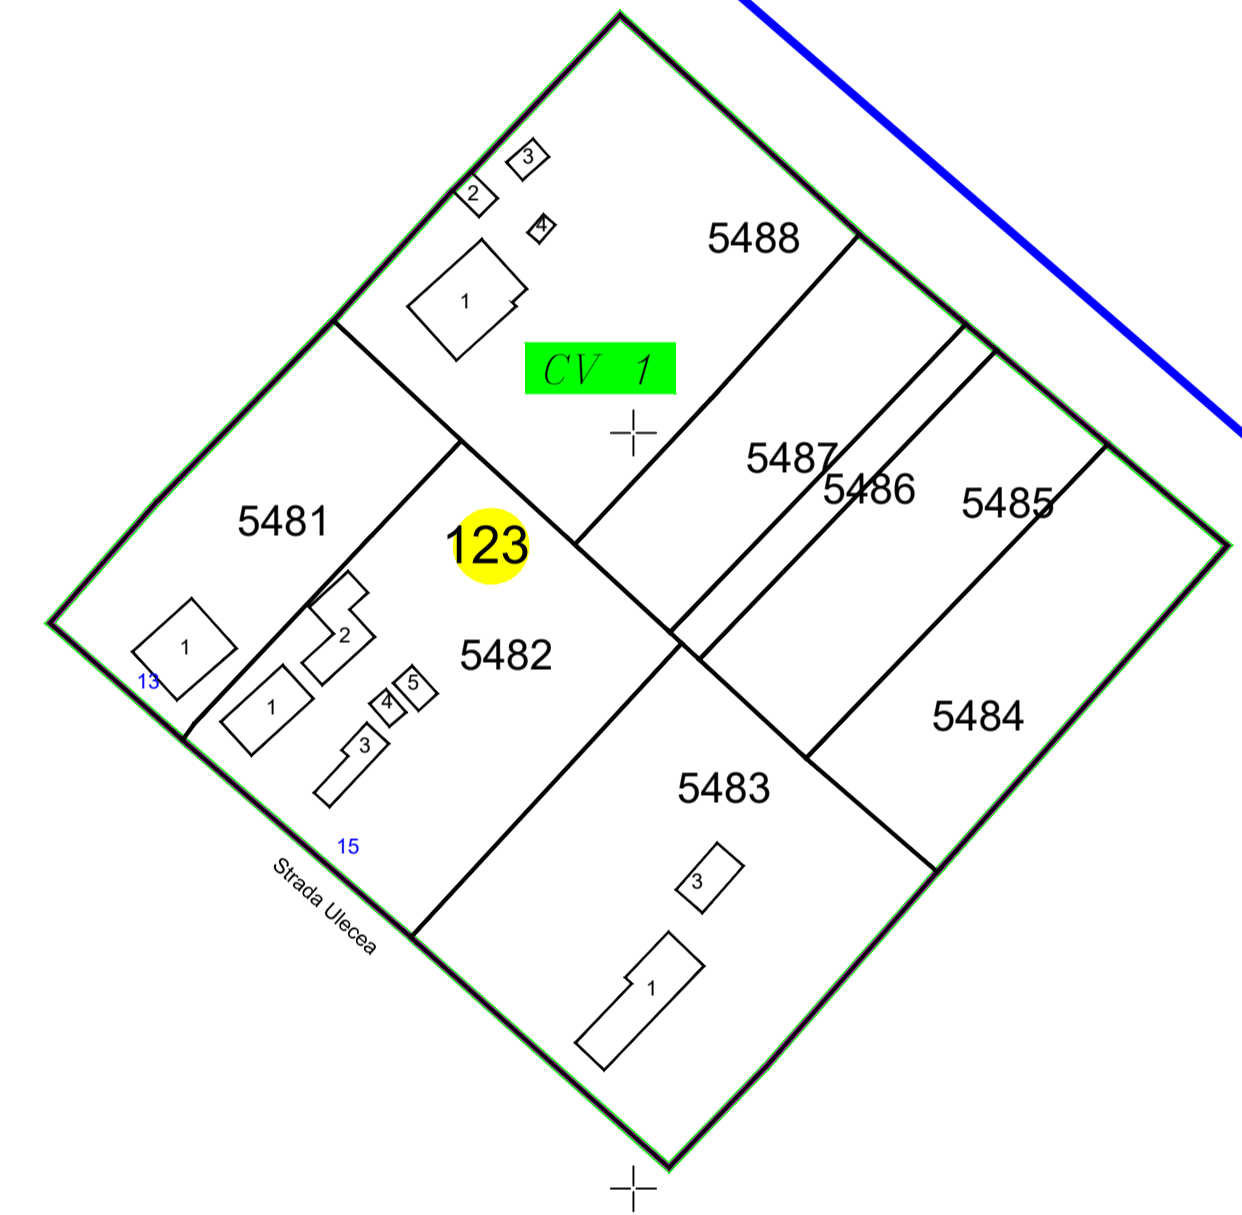

PLAN CADASTRAL
U.A.T. Valea Argovei, județul CĂLĂRAȘI, Sectorul Cadastral:123
Scara 1:1000
Sistem de proiecție STEREO' 1970

Planșa 1
spre publicare

Vlădiceasca

Schema de racordare a planșelor

Schița cu dispunerea sectoarelor cadastrale

LEGENDĂ:

Data: decembrie 2023
SC Komora
Engineering
SRL

1

-  Limită UAT
-  Limită sector cadastral
-  Limită intravilan
-  Limită tarla
-  Limită imobil
-  Limită drum
-  Limită construcții
-  Număr construcții
-  Număr tarla
-  Număr sector cadastral
- ID imobil