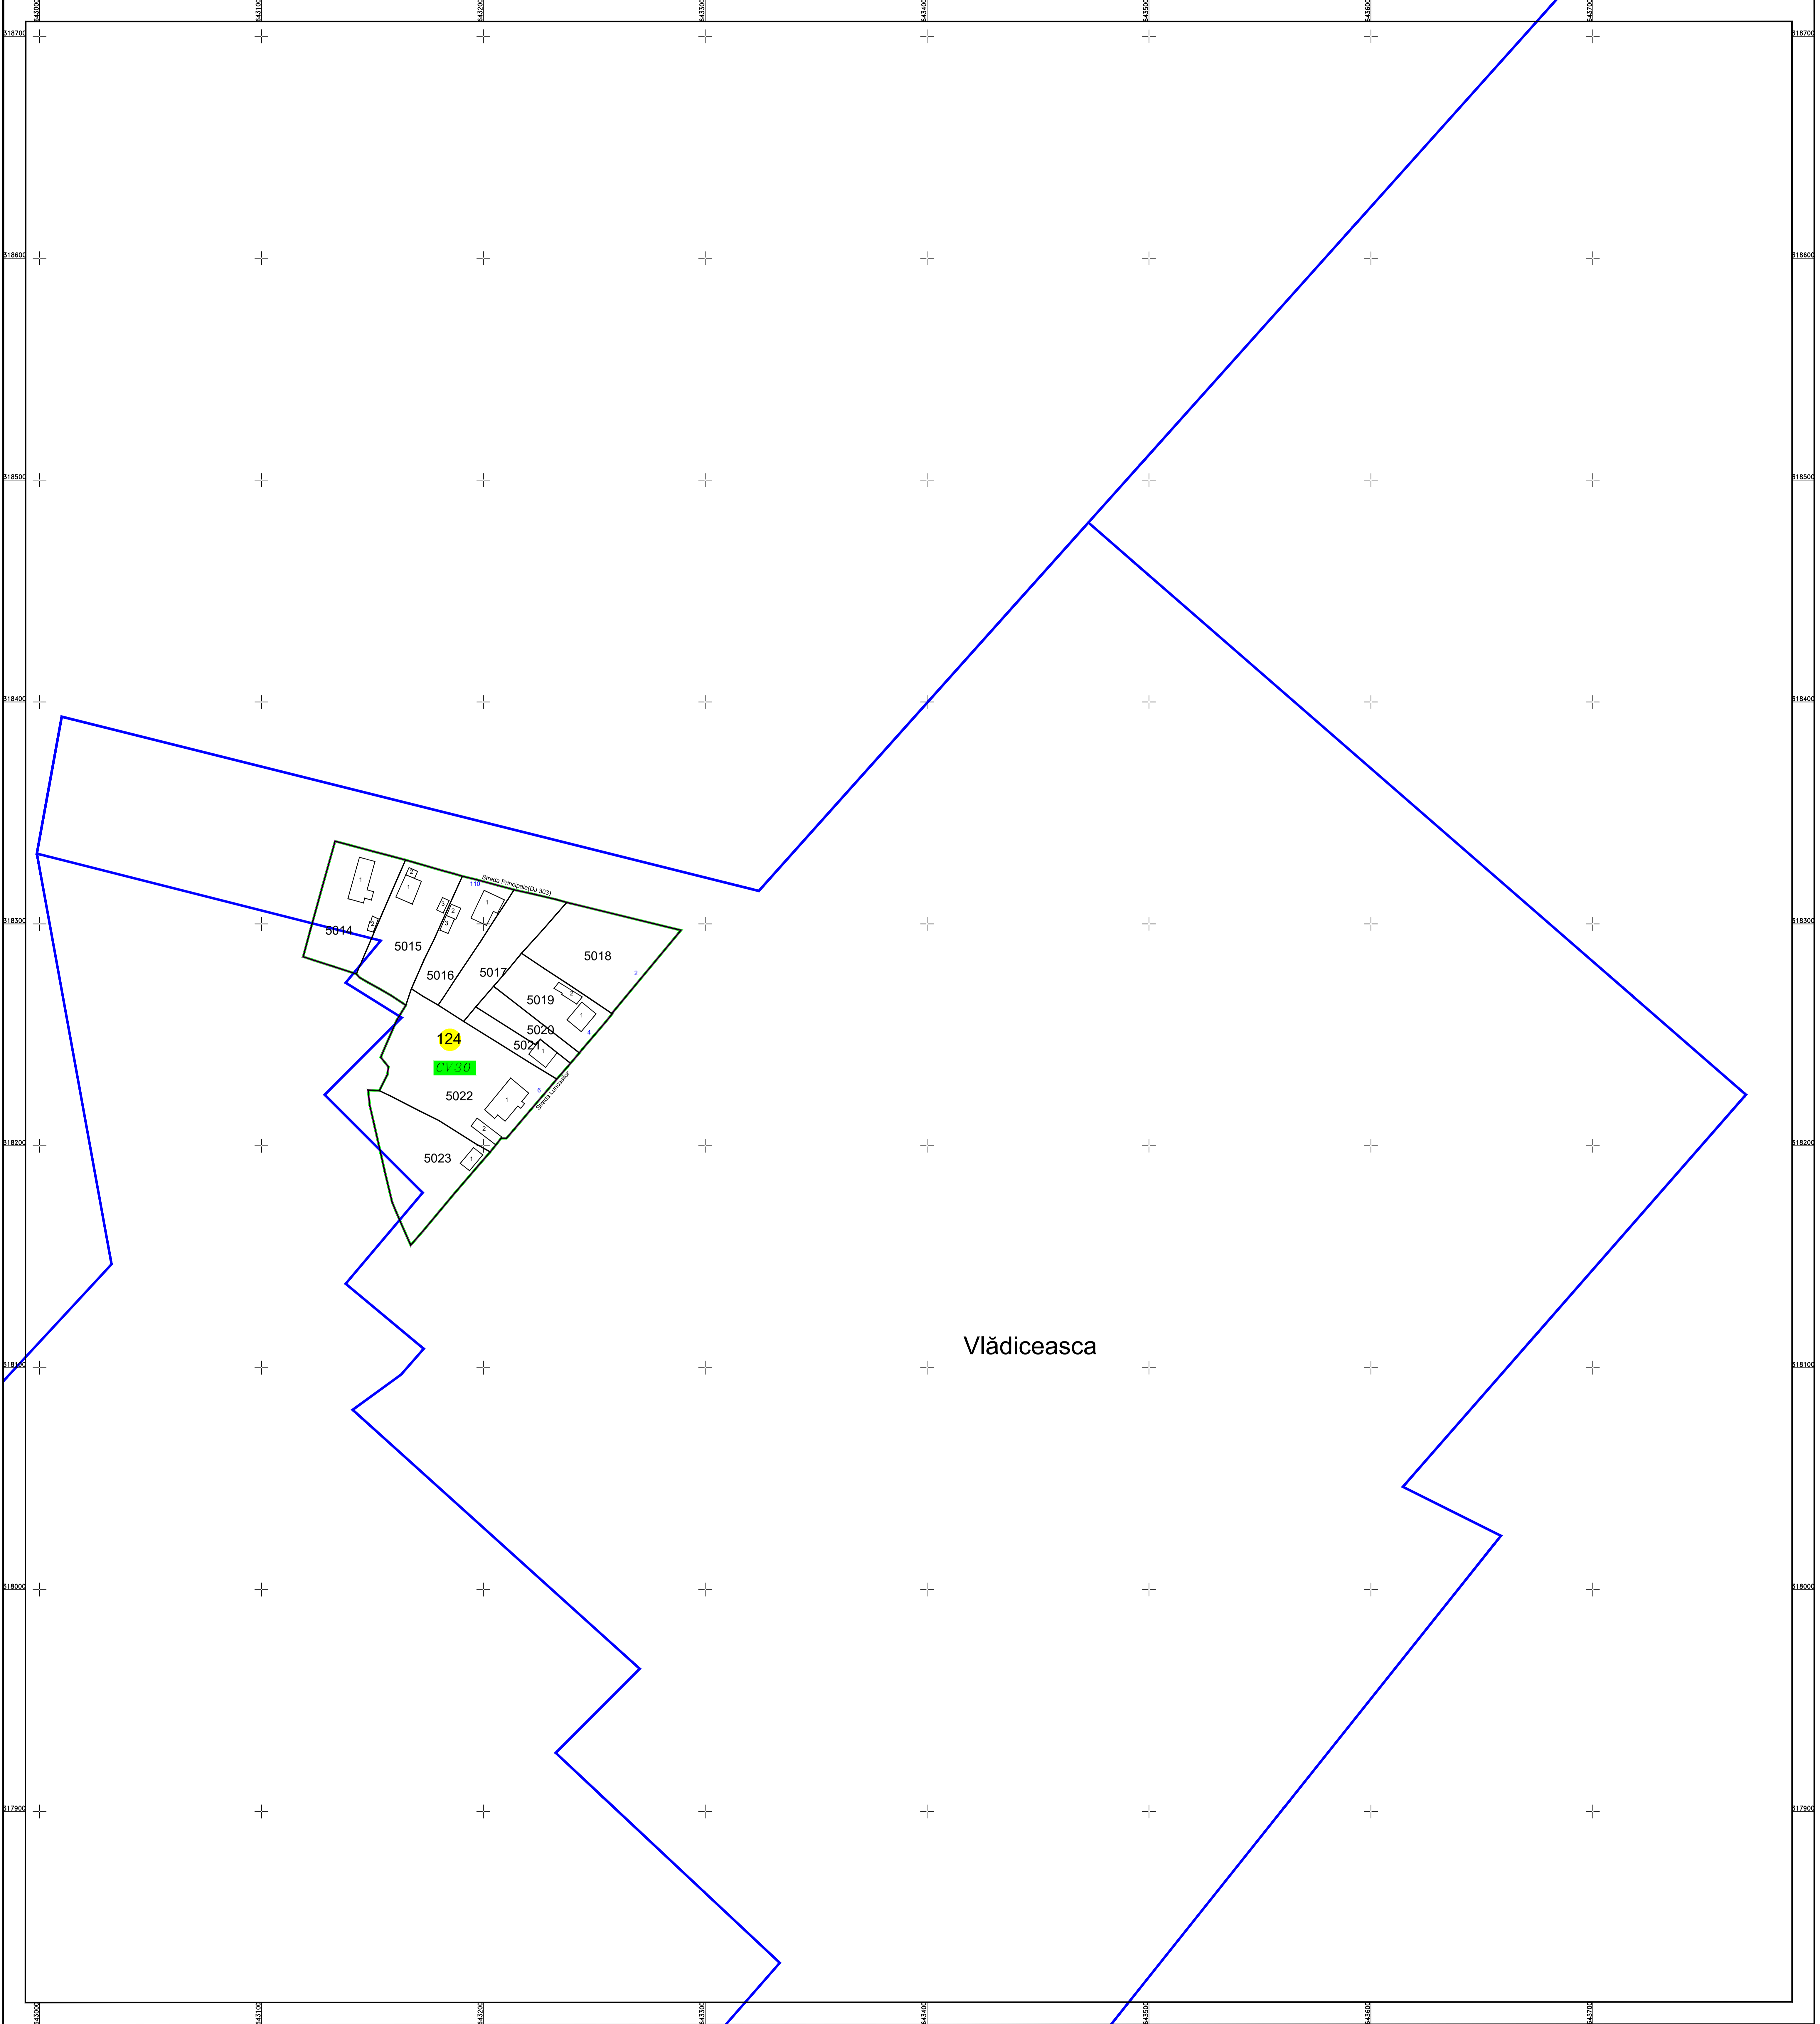

PLAN CADASTRAL
U.A.T. Valea Argovei, județul CĂLĂRAȘI, Sectorul Cadastral:124
Scara 1:1000
Sistem de proiecție STEREO' 1970

Planșa 1
spre publicare

Schema de racordare a planșelor

Schița cu dispunerea sectoarelor cadastrale

Data: decembrie 2023
SC Komora
Engineering
SRL

LEGENDĂ:

-  Limită UAT
-  Limită sector cadastral
-  Limită intravilan
-  Limită tarla
-  Limită imobil
-  Limită drum
-  Limită construcții
-  Număr construcții
-  Număr tarla
-  Număr sector cadastral
-  ID imobil