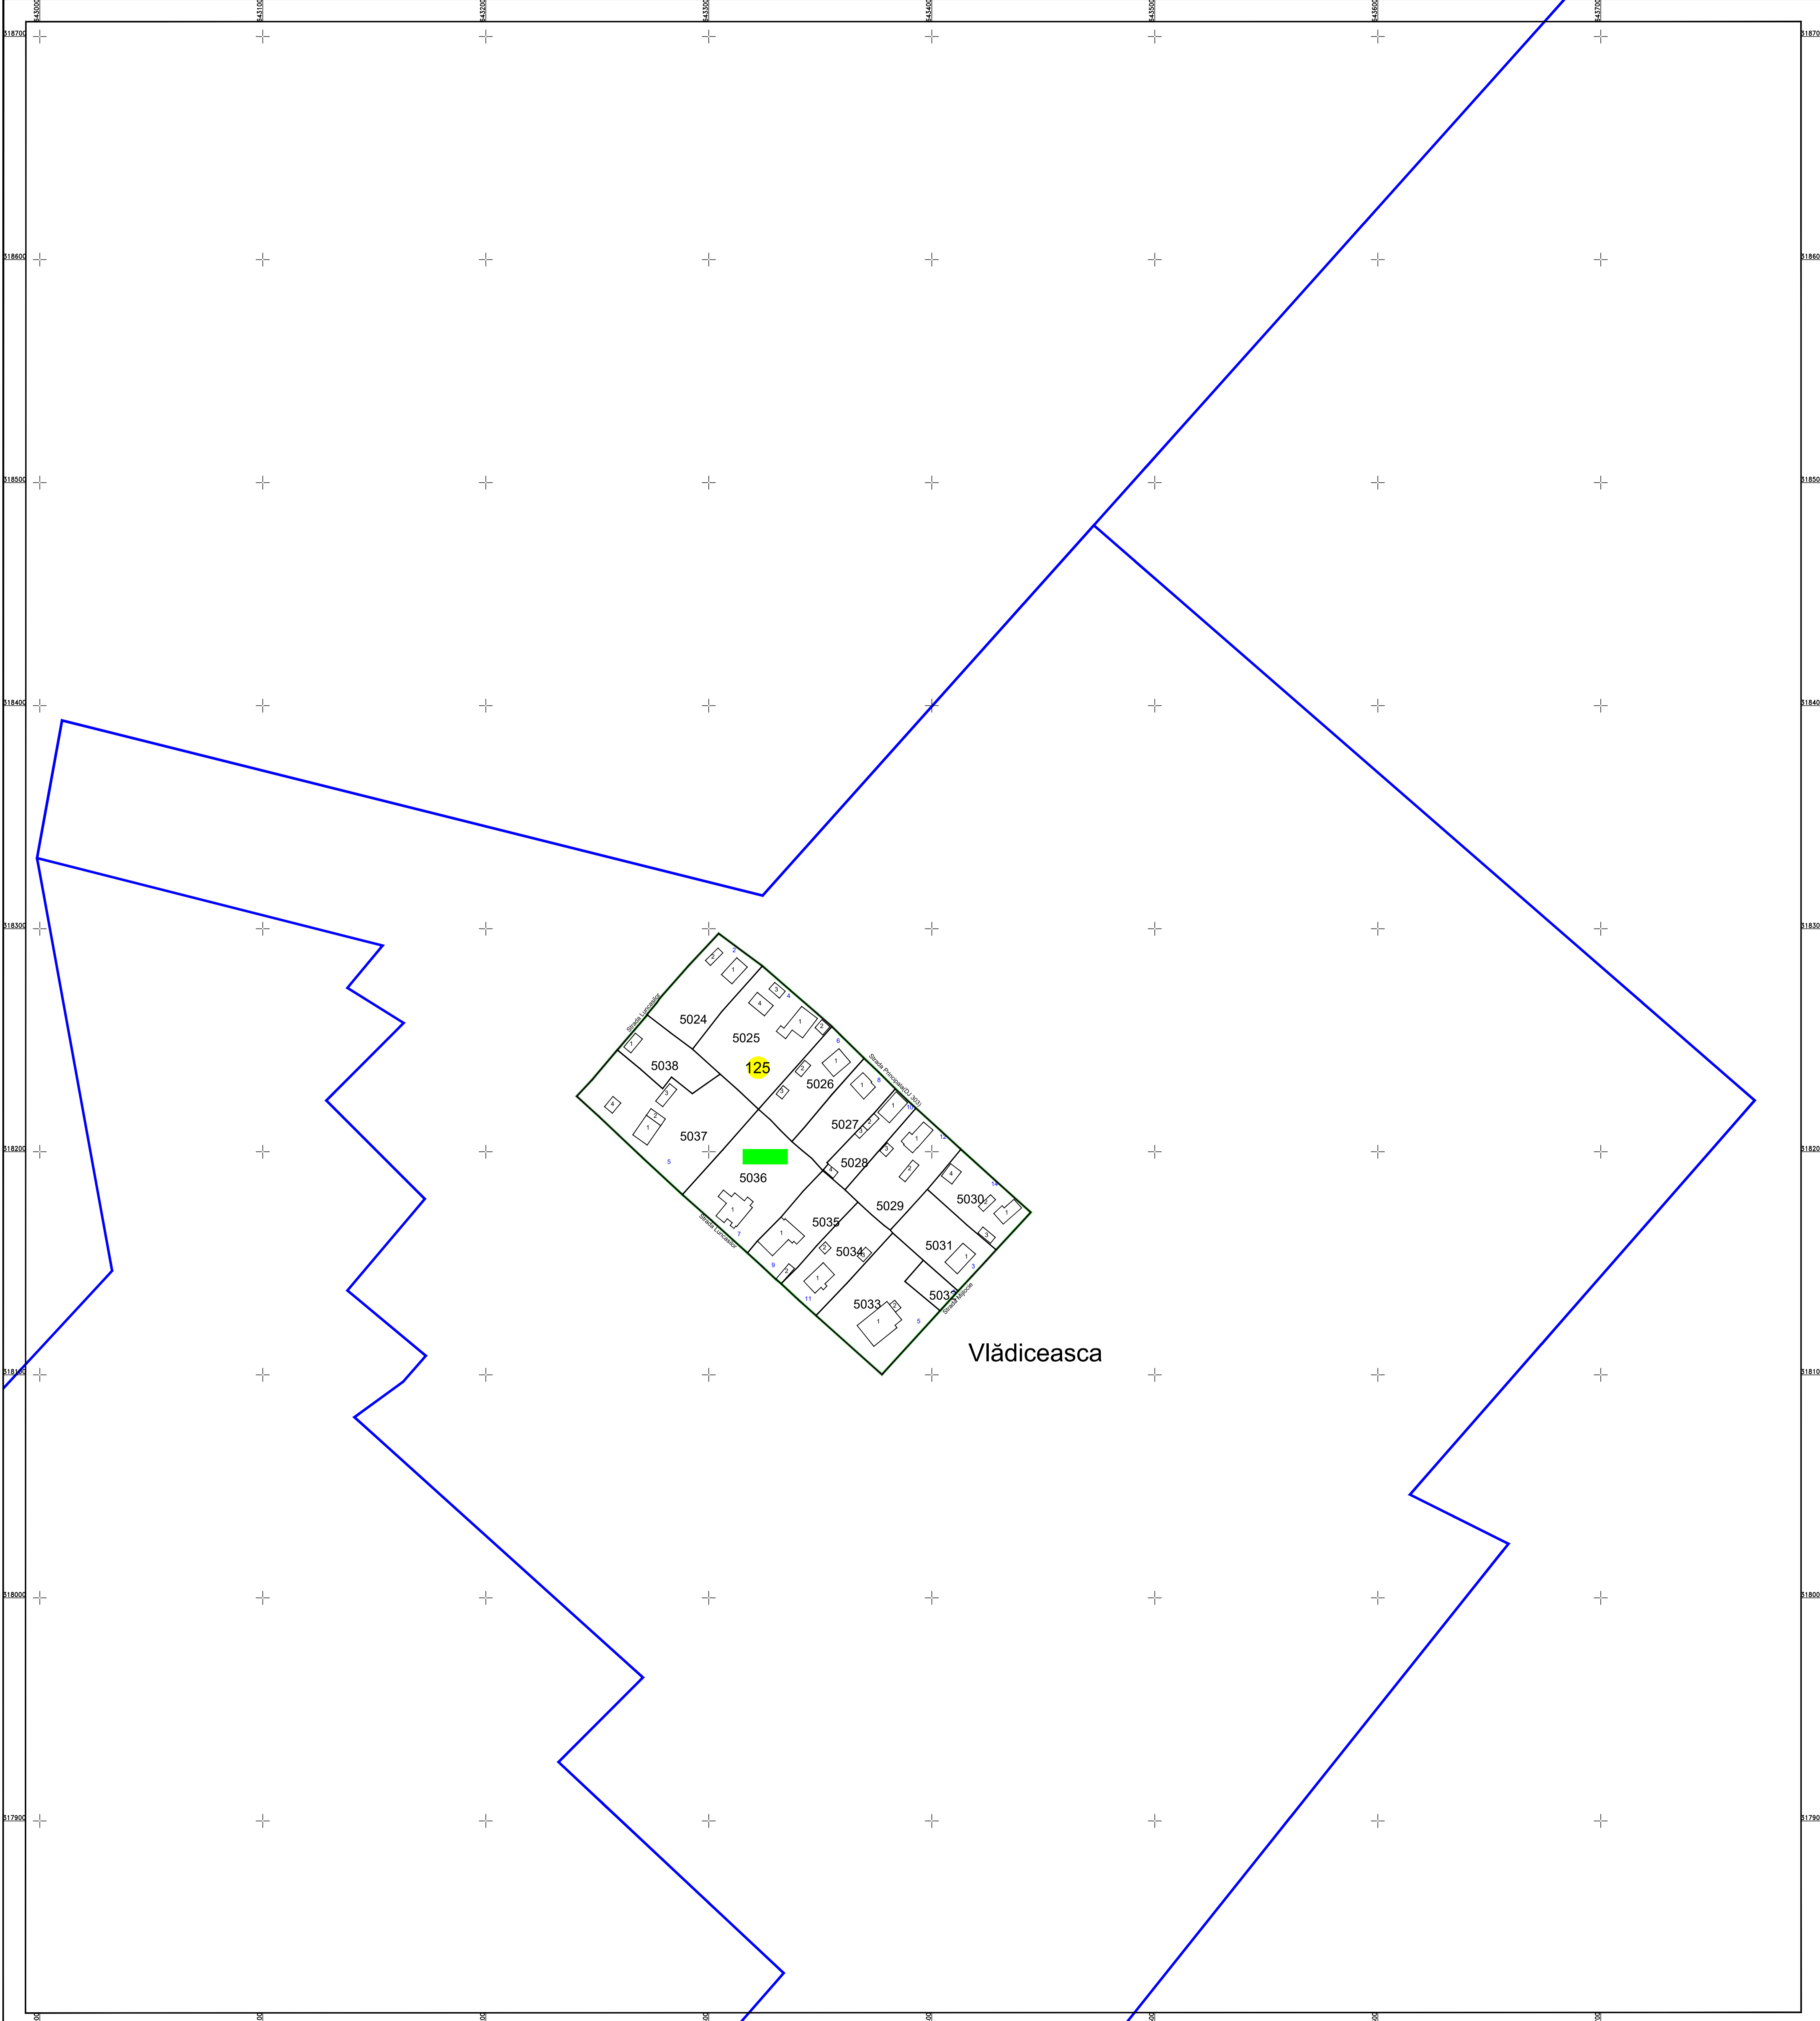

**PLAN CADASTRAL**  
 U.A.T. Valea Argovei, județul CĂLĂRAȘI, Sectorul Cadastral:125  
 Scara 1:1000  
 Sistem de proiecție STEREO' 1970

Planșa 1  
 spre publicare

Vlădiceasca

Schema de racordare a planșelor

Schița cu dispunerea sectoarelor cadastrale

Data: decembrie 2023  
 SC Komora  
 Engineering  
 SRL

LEGENDĂ:

- Limită UAT
- Limită sector cadastral
- Limită intravilan
- Limită tarla
- Limită imobil
- Limită drum
- Limită construcții
- 1 Număr construcții
- CV5 Număr tarla
- 125 Număr sector cadastral
- 5000 ID imobil