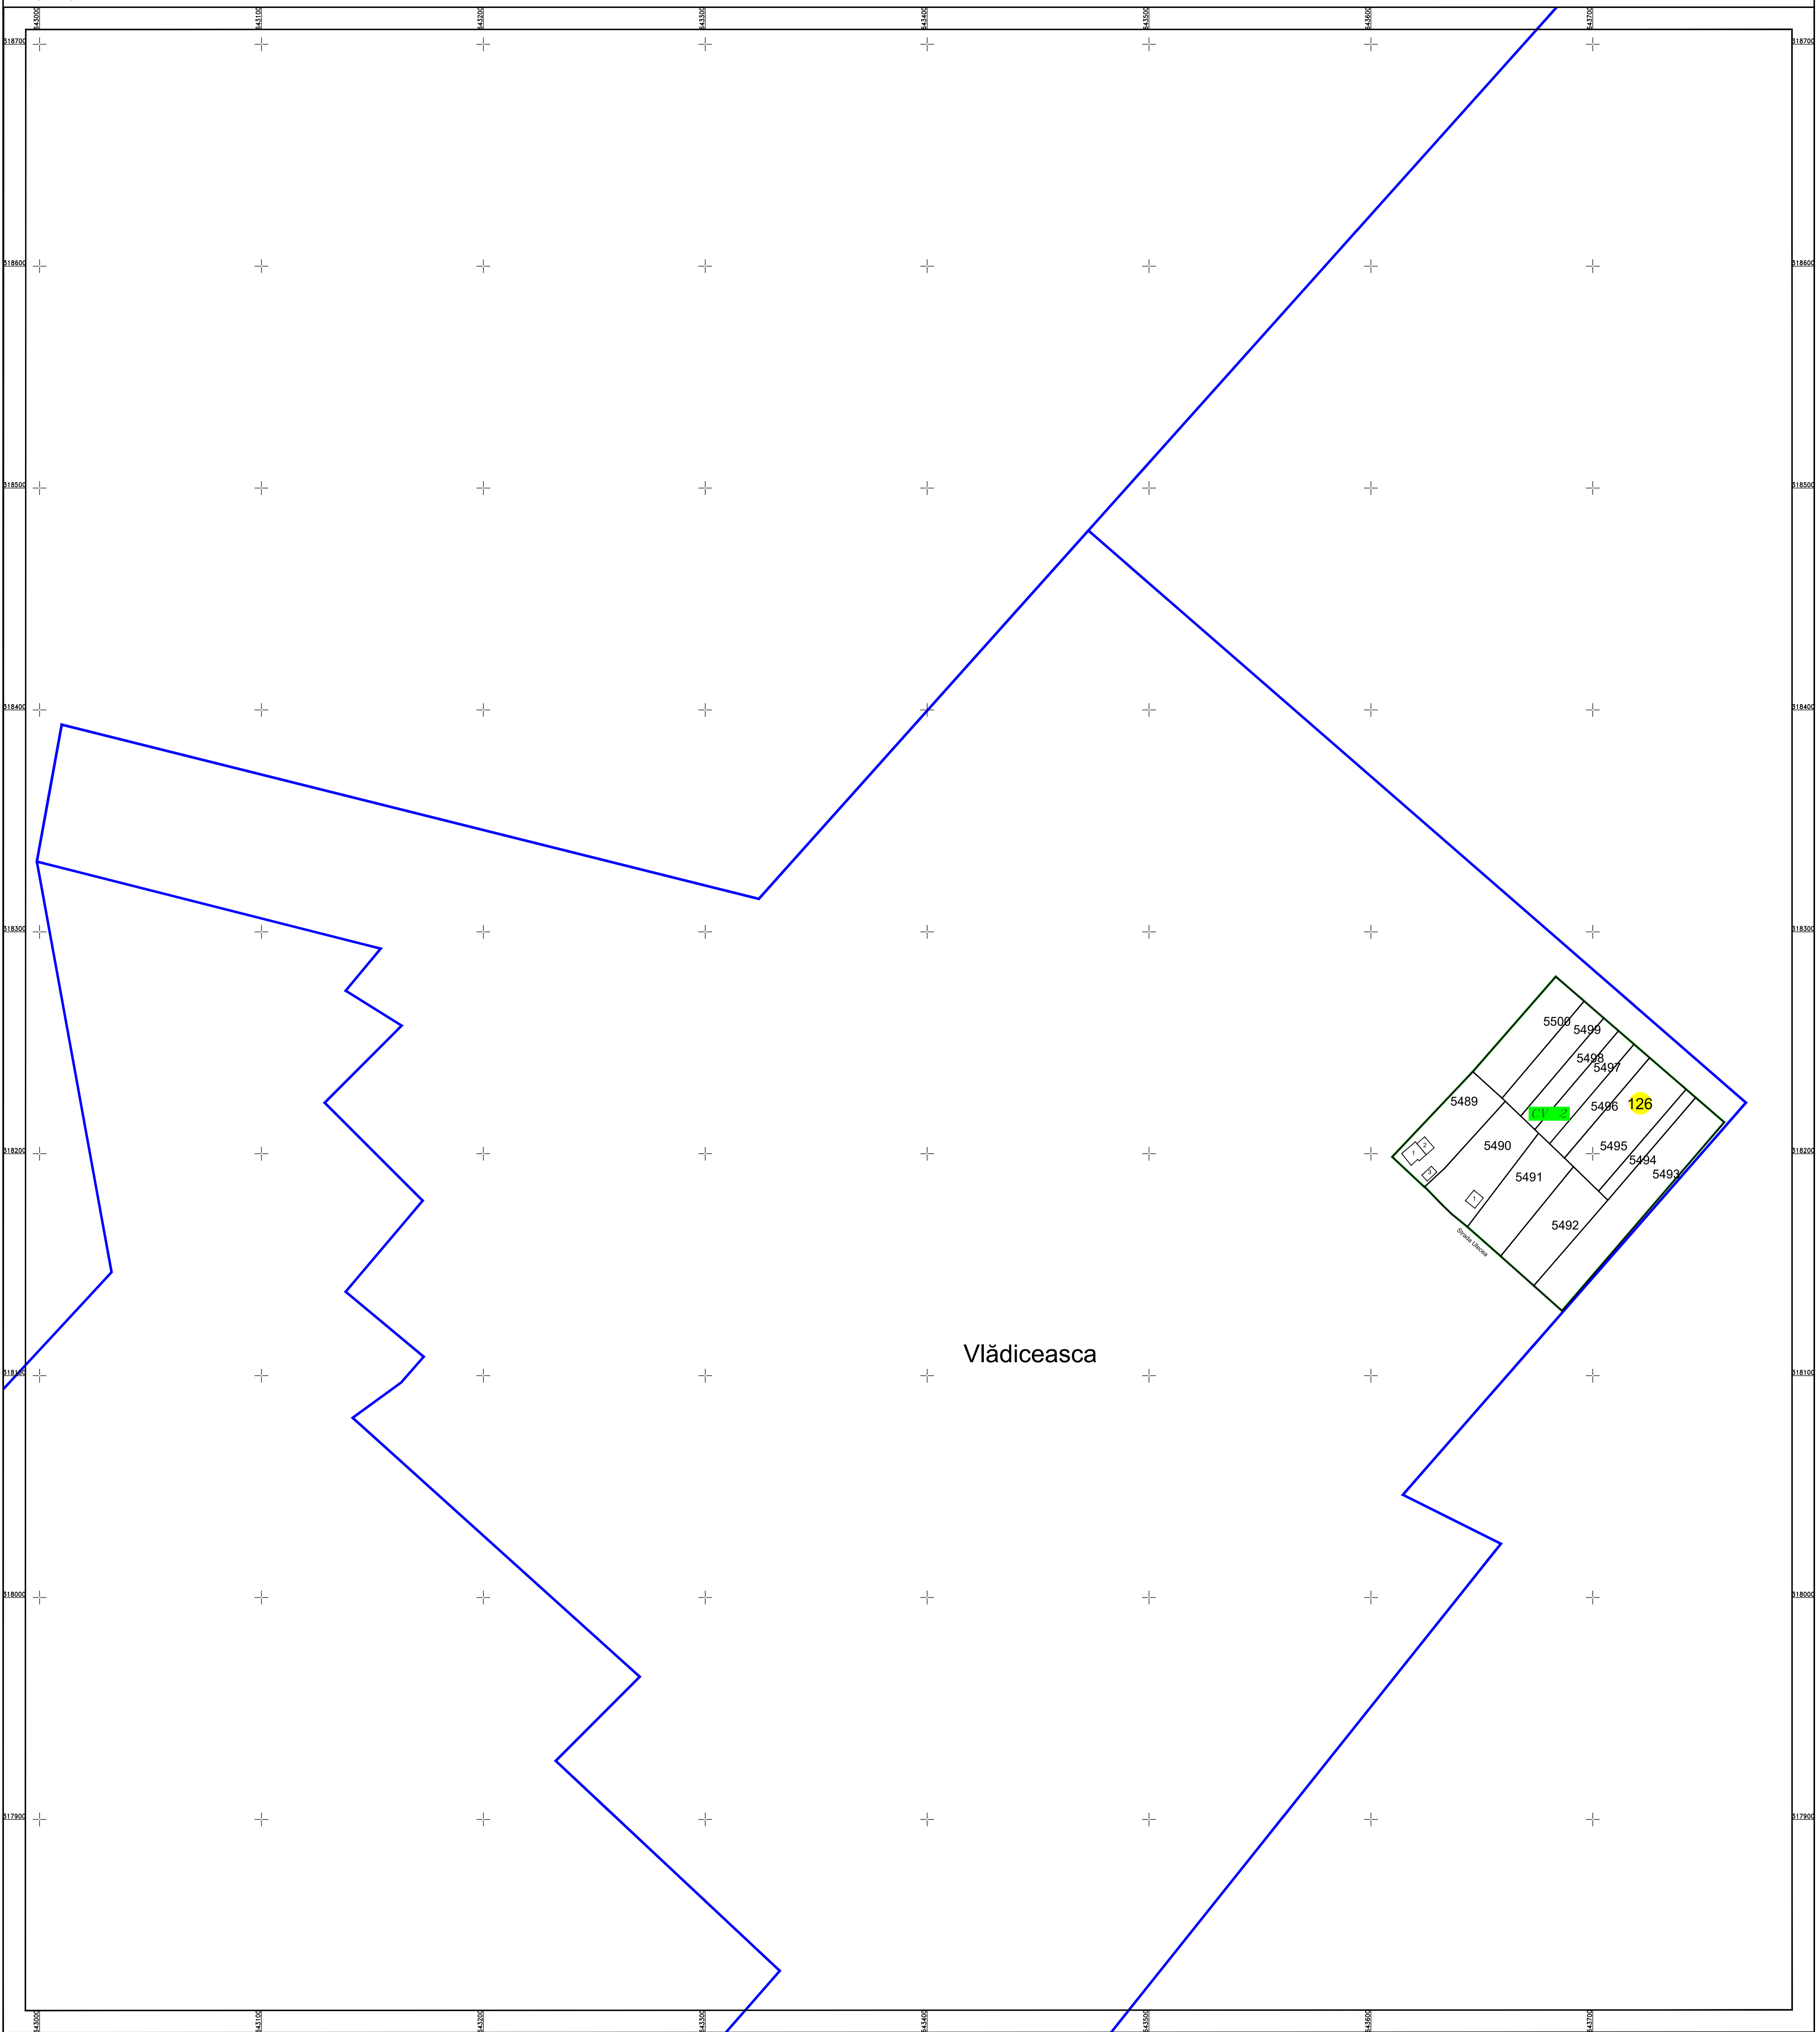

PLAN CADASTRAL
U.A.T. Valea Argovei, județul CĂLĂRAȘI, Sectorul Cadastral:126
Scara 1:1000
Sistem de proiecție STEREO' 1970

Planșa 1
spre publicare

Vlădiceasca

Schema de racordare a planșelor

Schița cu dispunerea sectoarelor cadastrale

LEGENDĂ:

Data: decembrie 2023
SC Komora
Engineering
SRL

1

-  Limită UAT
-  Limită sector cadastral
-  Limită intravilan
-  Limită tarla
-  Limită imobil
-  Limită drum
-  Limită construcții
-  Număr construcții
-  Număr tarla
-  Număr sector cadastral
-  ID imobil