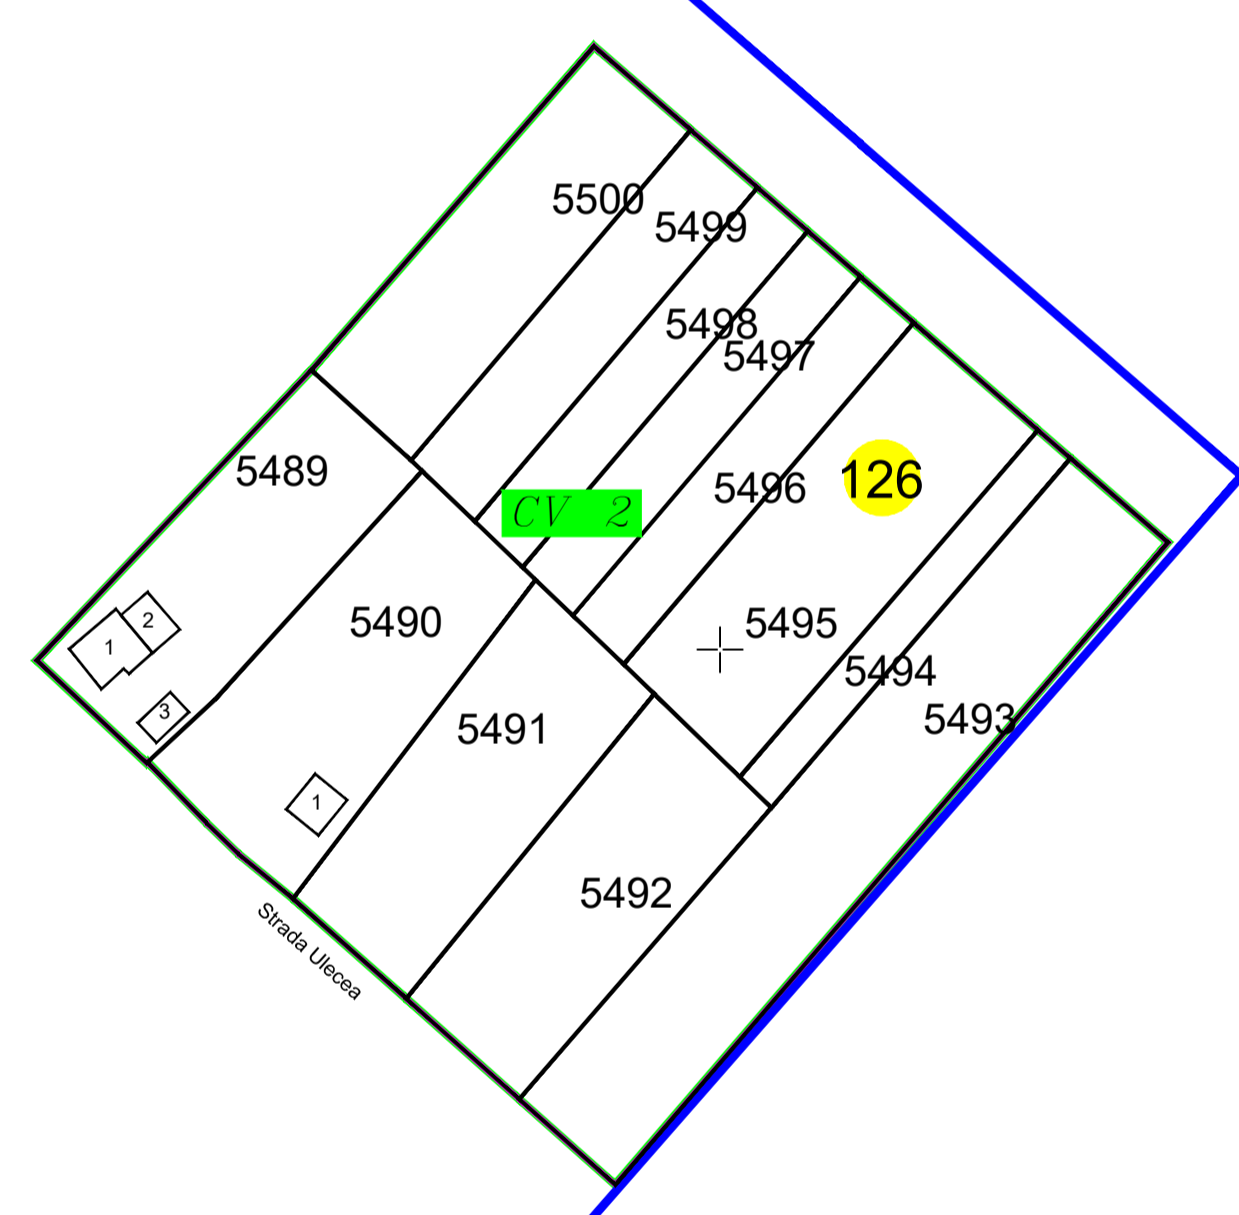

PLAN CADASTRAL
U.A.T. Valea Argovei, județul CĂLĂRAȘI, Sectorul Cadastral:126
Scara 1:1000
Sistem de proiecție STEREO' 1970

Planșa 1
spre publicare

Vlădiceasca

Schema de racordare a planșelor

Schița cu dispunerea sectoarelor cadastrale

LEGENDĂ:

Data: decembrie 2023
SC Komora
Engineering
SRL

1

-  Limită UAT
-  Limită sector cadastral
-  Limită intravilan
-  Limită tarla
-  Limită imobil
-  Limită drum
-  Limită construcții
-  Număr construcții
-  Număr tarla
-  Număr sector cadastral
-  ID imobil