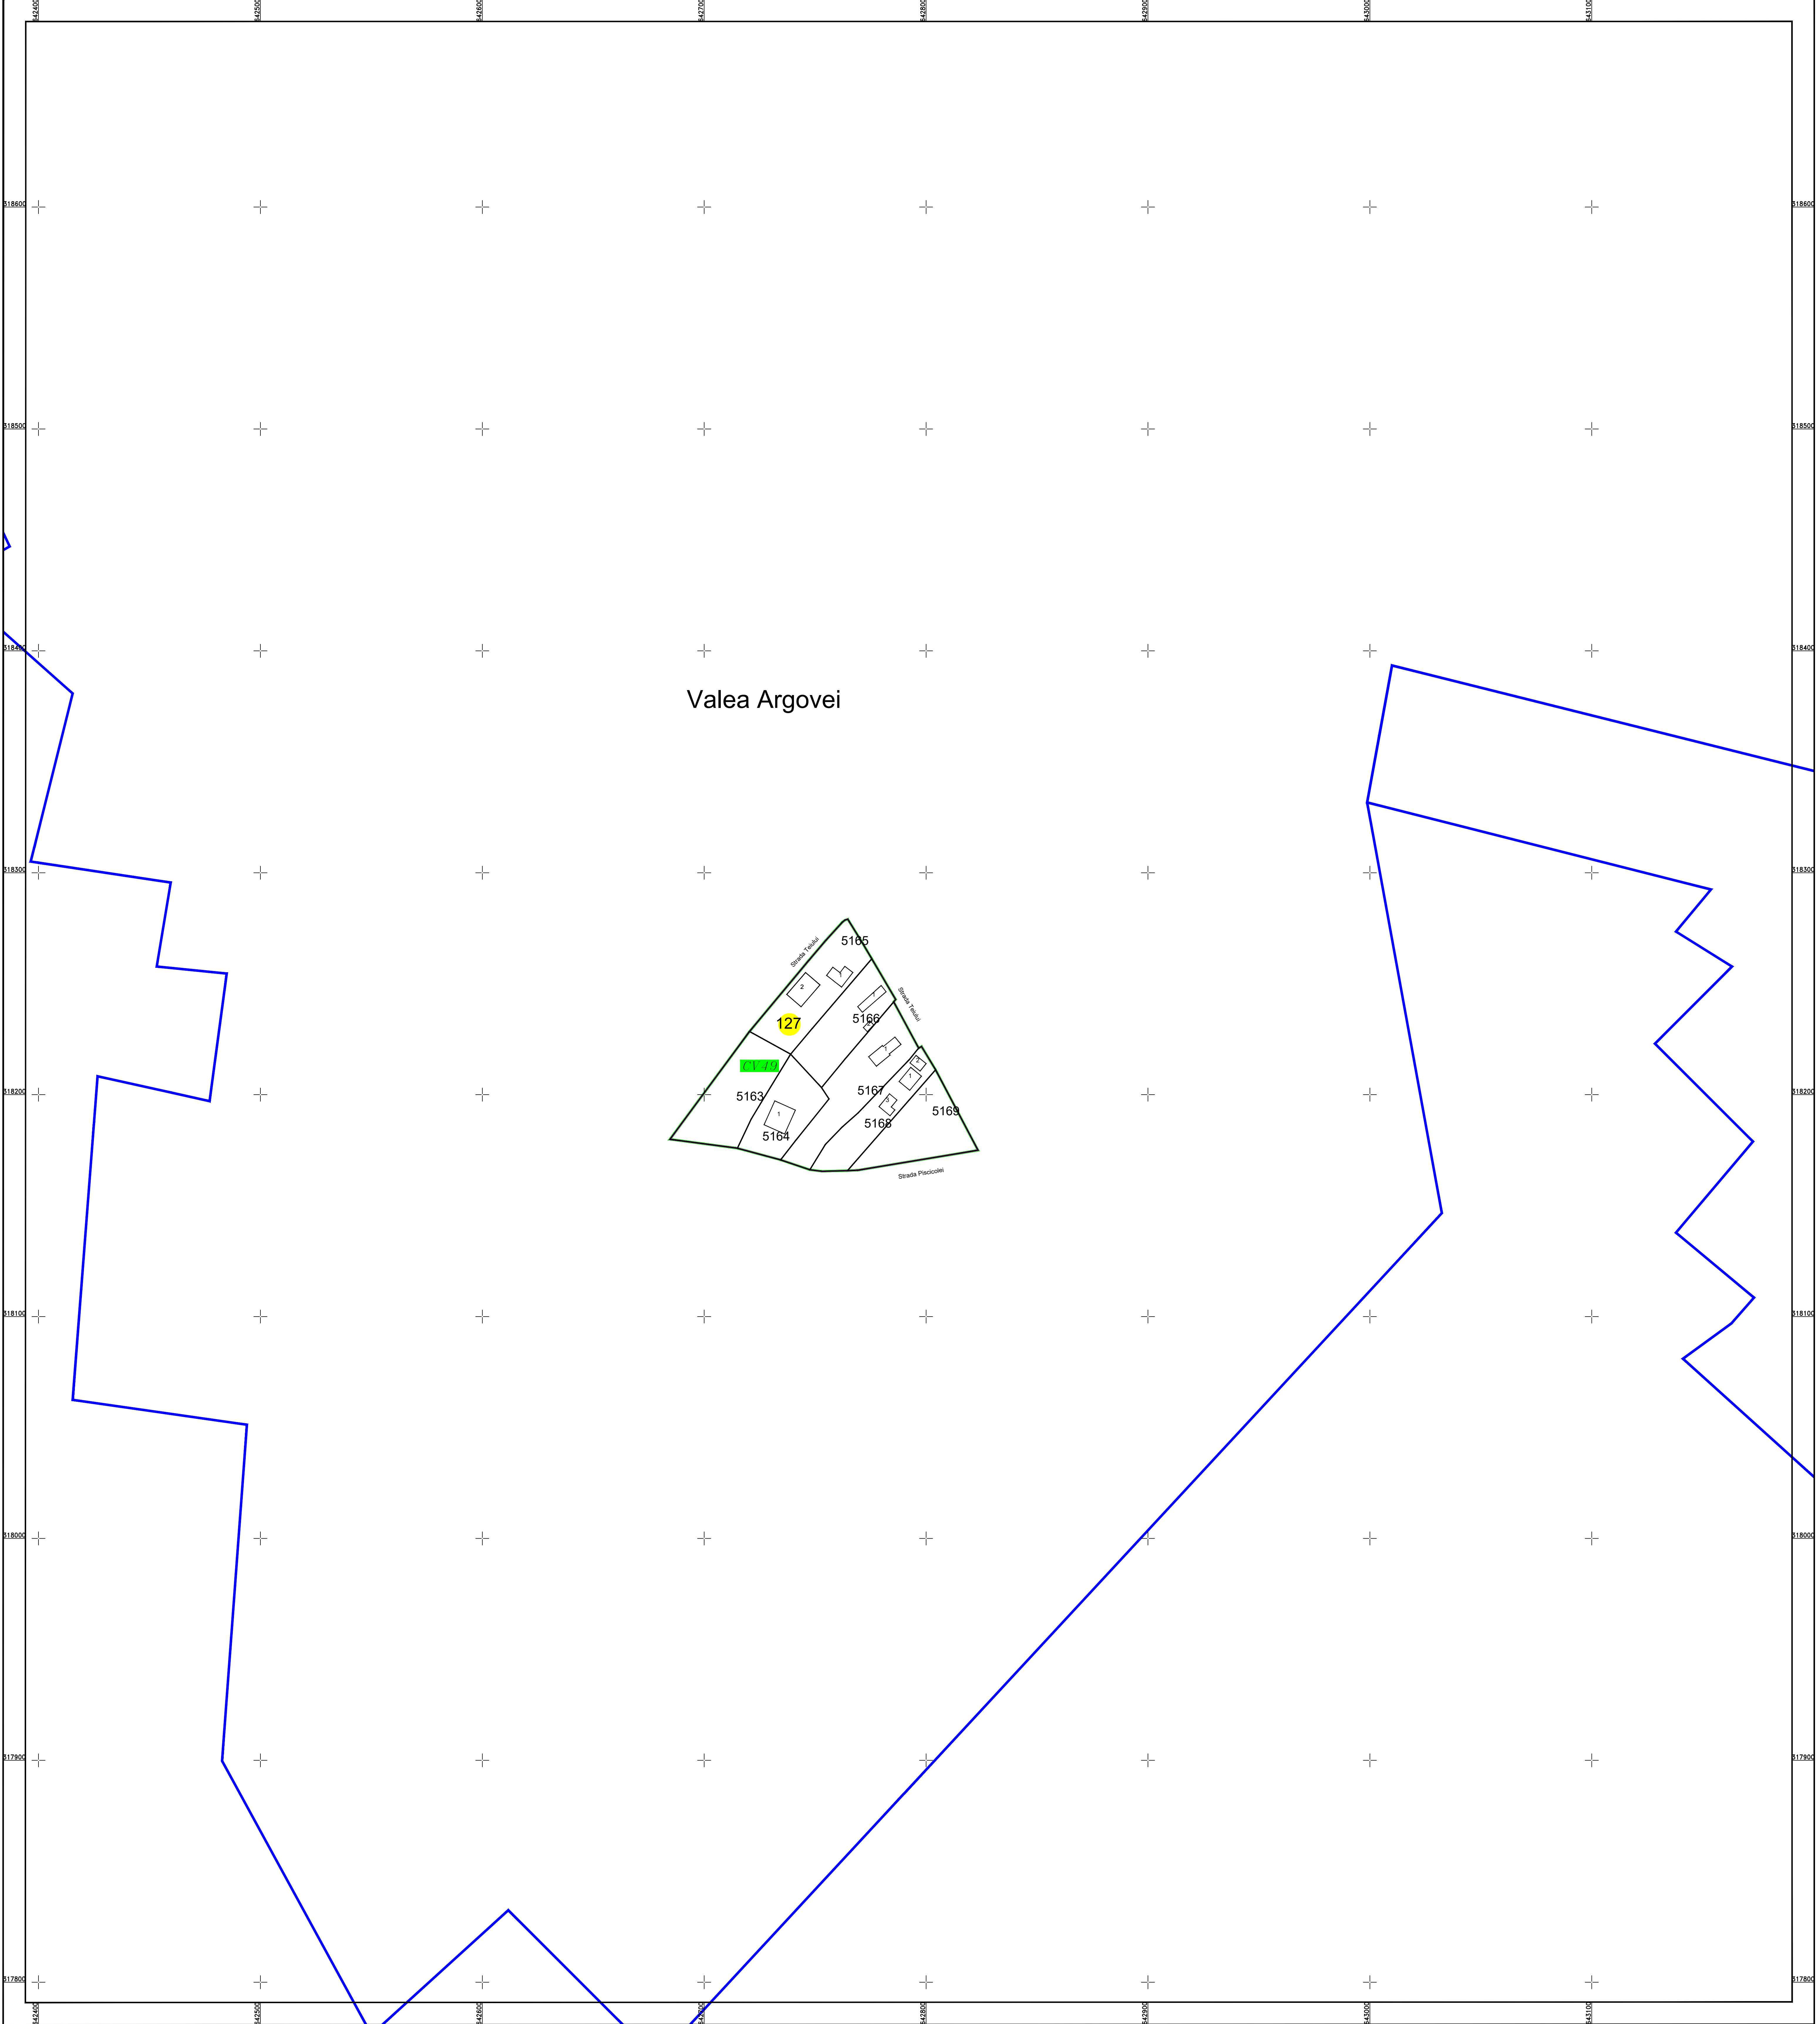

PLAN CADASTRAL
U.A.T. Valea Argovei, județul CĂLĂRAȘI, Sectorul Cadastral:127
Scara 1:1000
Sistem de proiecție STEREO' 1970

Planșa 1
spre publicare

Schema de racordare a planșelor

Schița cu dispunerea sectoarelor cadastrale

Data: decembrie 2023
SC Komora
Engineering
SRL

1

LEGENDĂ:

- Limită UAT
- Limită sector cadastral
- Limită intravilan
- Limită tarla
- Limită imobil
- Limită drum
- Limită construcții
- 1 Număr construcții
- CV49 Număr tarla
- 127 Număr sector cadastral
- 5000 ID imobil