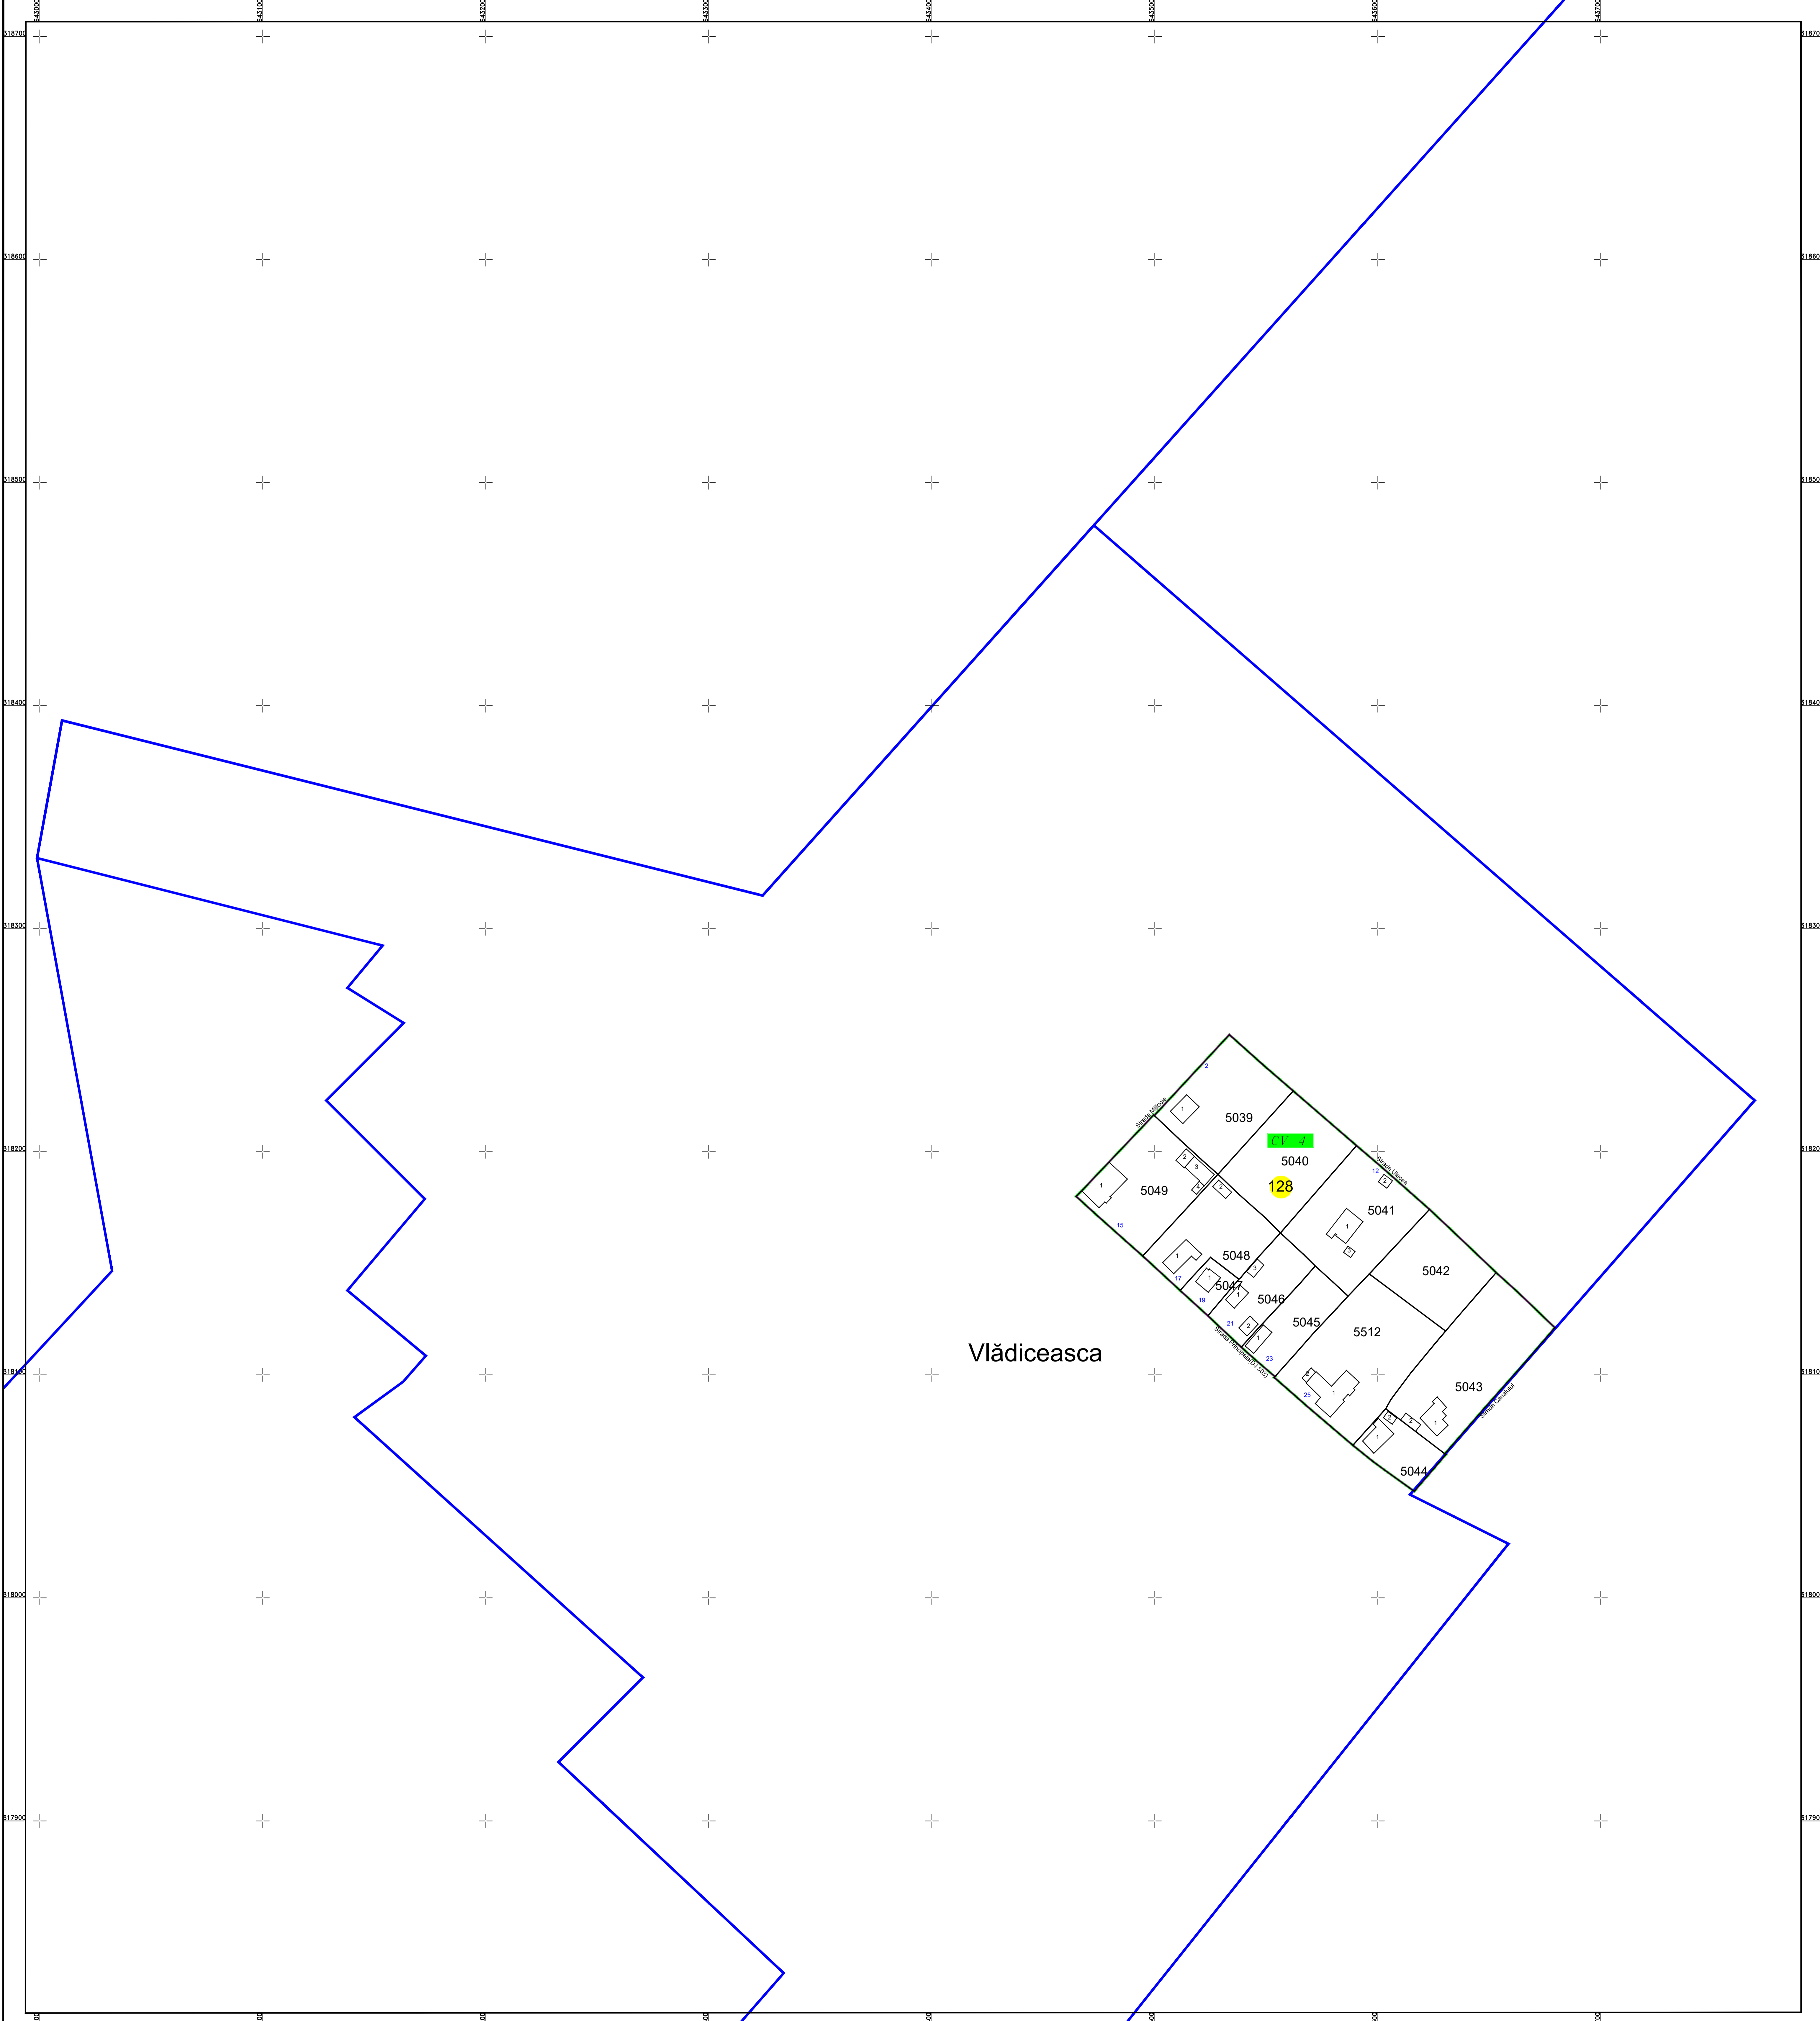

PLAN CADASTRAL
U.A.T. Valea Argovei, județul CĂLĂRAȘI, Sectorul Cadastral:128
Scara 1:1000
Sistem de proiecție STEREO' 1970

Planșa 1
spre publicare

Schema de racordare a planșelor

Schița cu dispunerea sectoarelor cadastrale

Data: decembrie 2023
SC Komora
Engineering
SRL

1

LEGENDĂ:

- Limită UAT
- Limită sector cadastral
- Limită intravilan
- Limită tarla
- Limită imobil
- Limită drum
- Limită construcții
- 1 Număr construcții
- CV4 Număr tarla
- 128 Număr sector cadastral
- 5000 ID imobil