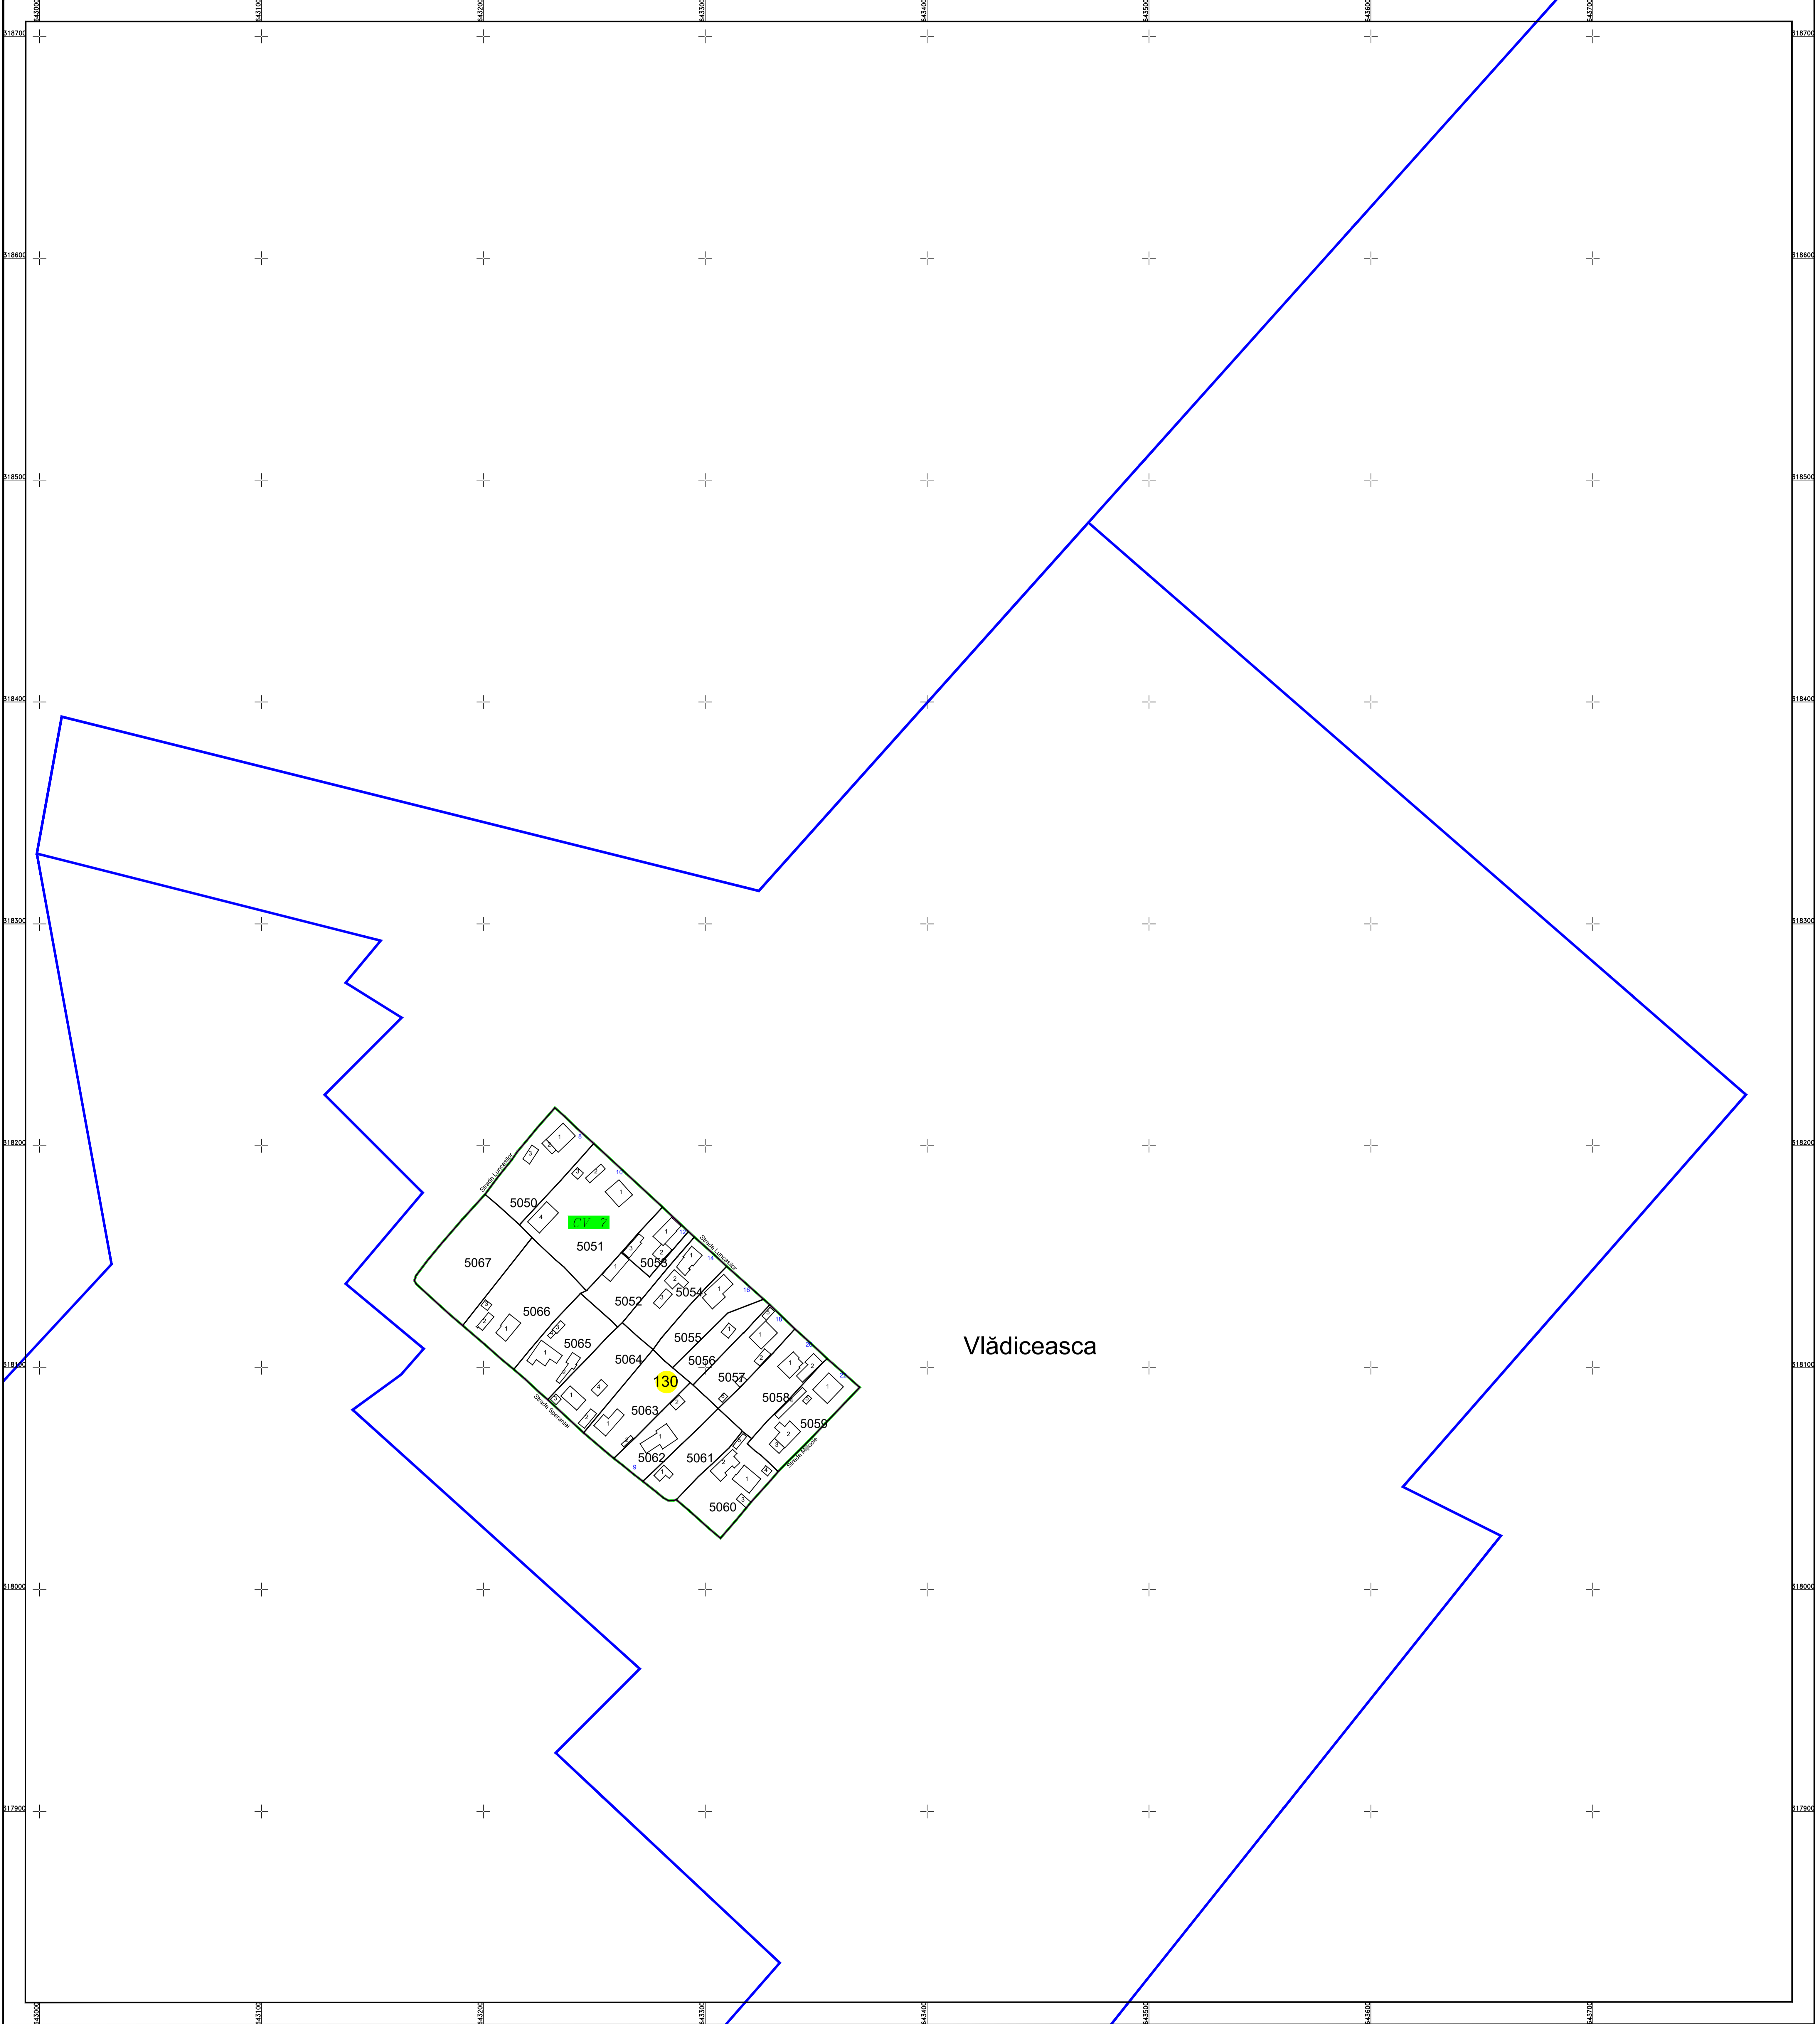

PLAN CADASTRAL
U.A.T. Valea Argovei, județul CĂLĂRAȘI, Sectorul Cadastral:130
Scara 1:1000
Sistem de proiecție STEREO' 1970

Planșa 1
spre publicare

Schema de racordare a planșelor

Schița cu dispunerea sectoarelor cadastrale

Data: decembrie 2023
SC Komora
Engineering
SRL

LEGENDĂ:

- Limită UAT
- Limită sector cadastral
- Limită intravilan
- Limită tarla
- Limită imobil
- Limită drum
- Limită construcții
- Număr construcții
- Număr tarla
- 130 Număr sector cadastral
- 5000 ID imobil