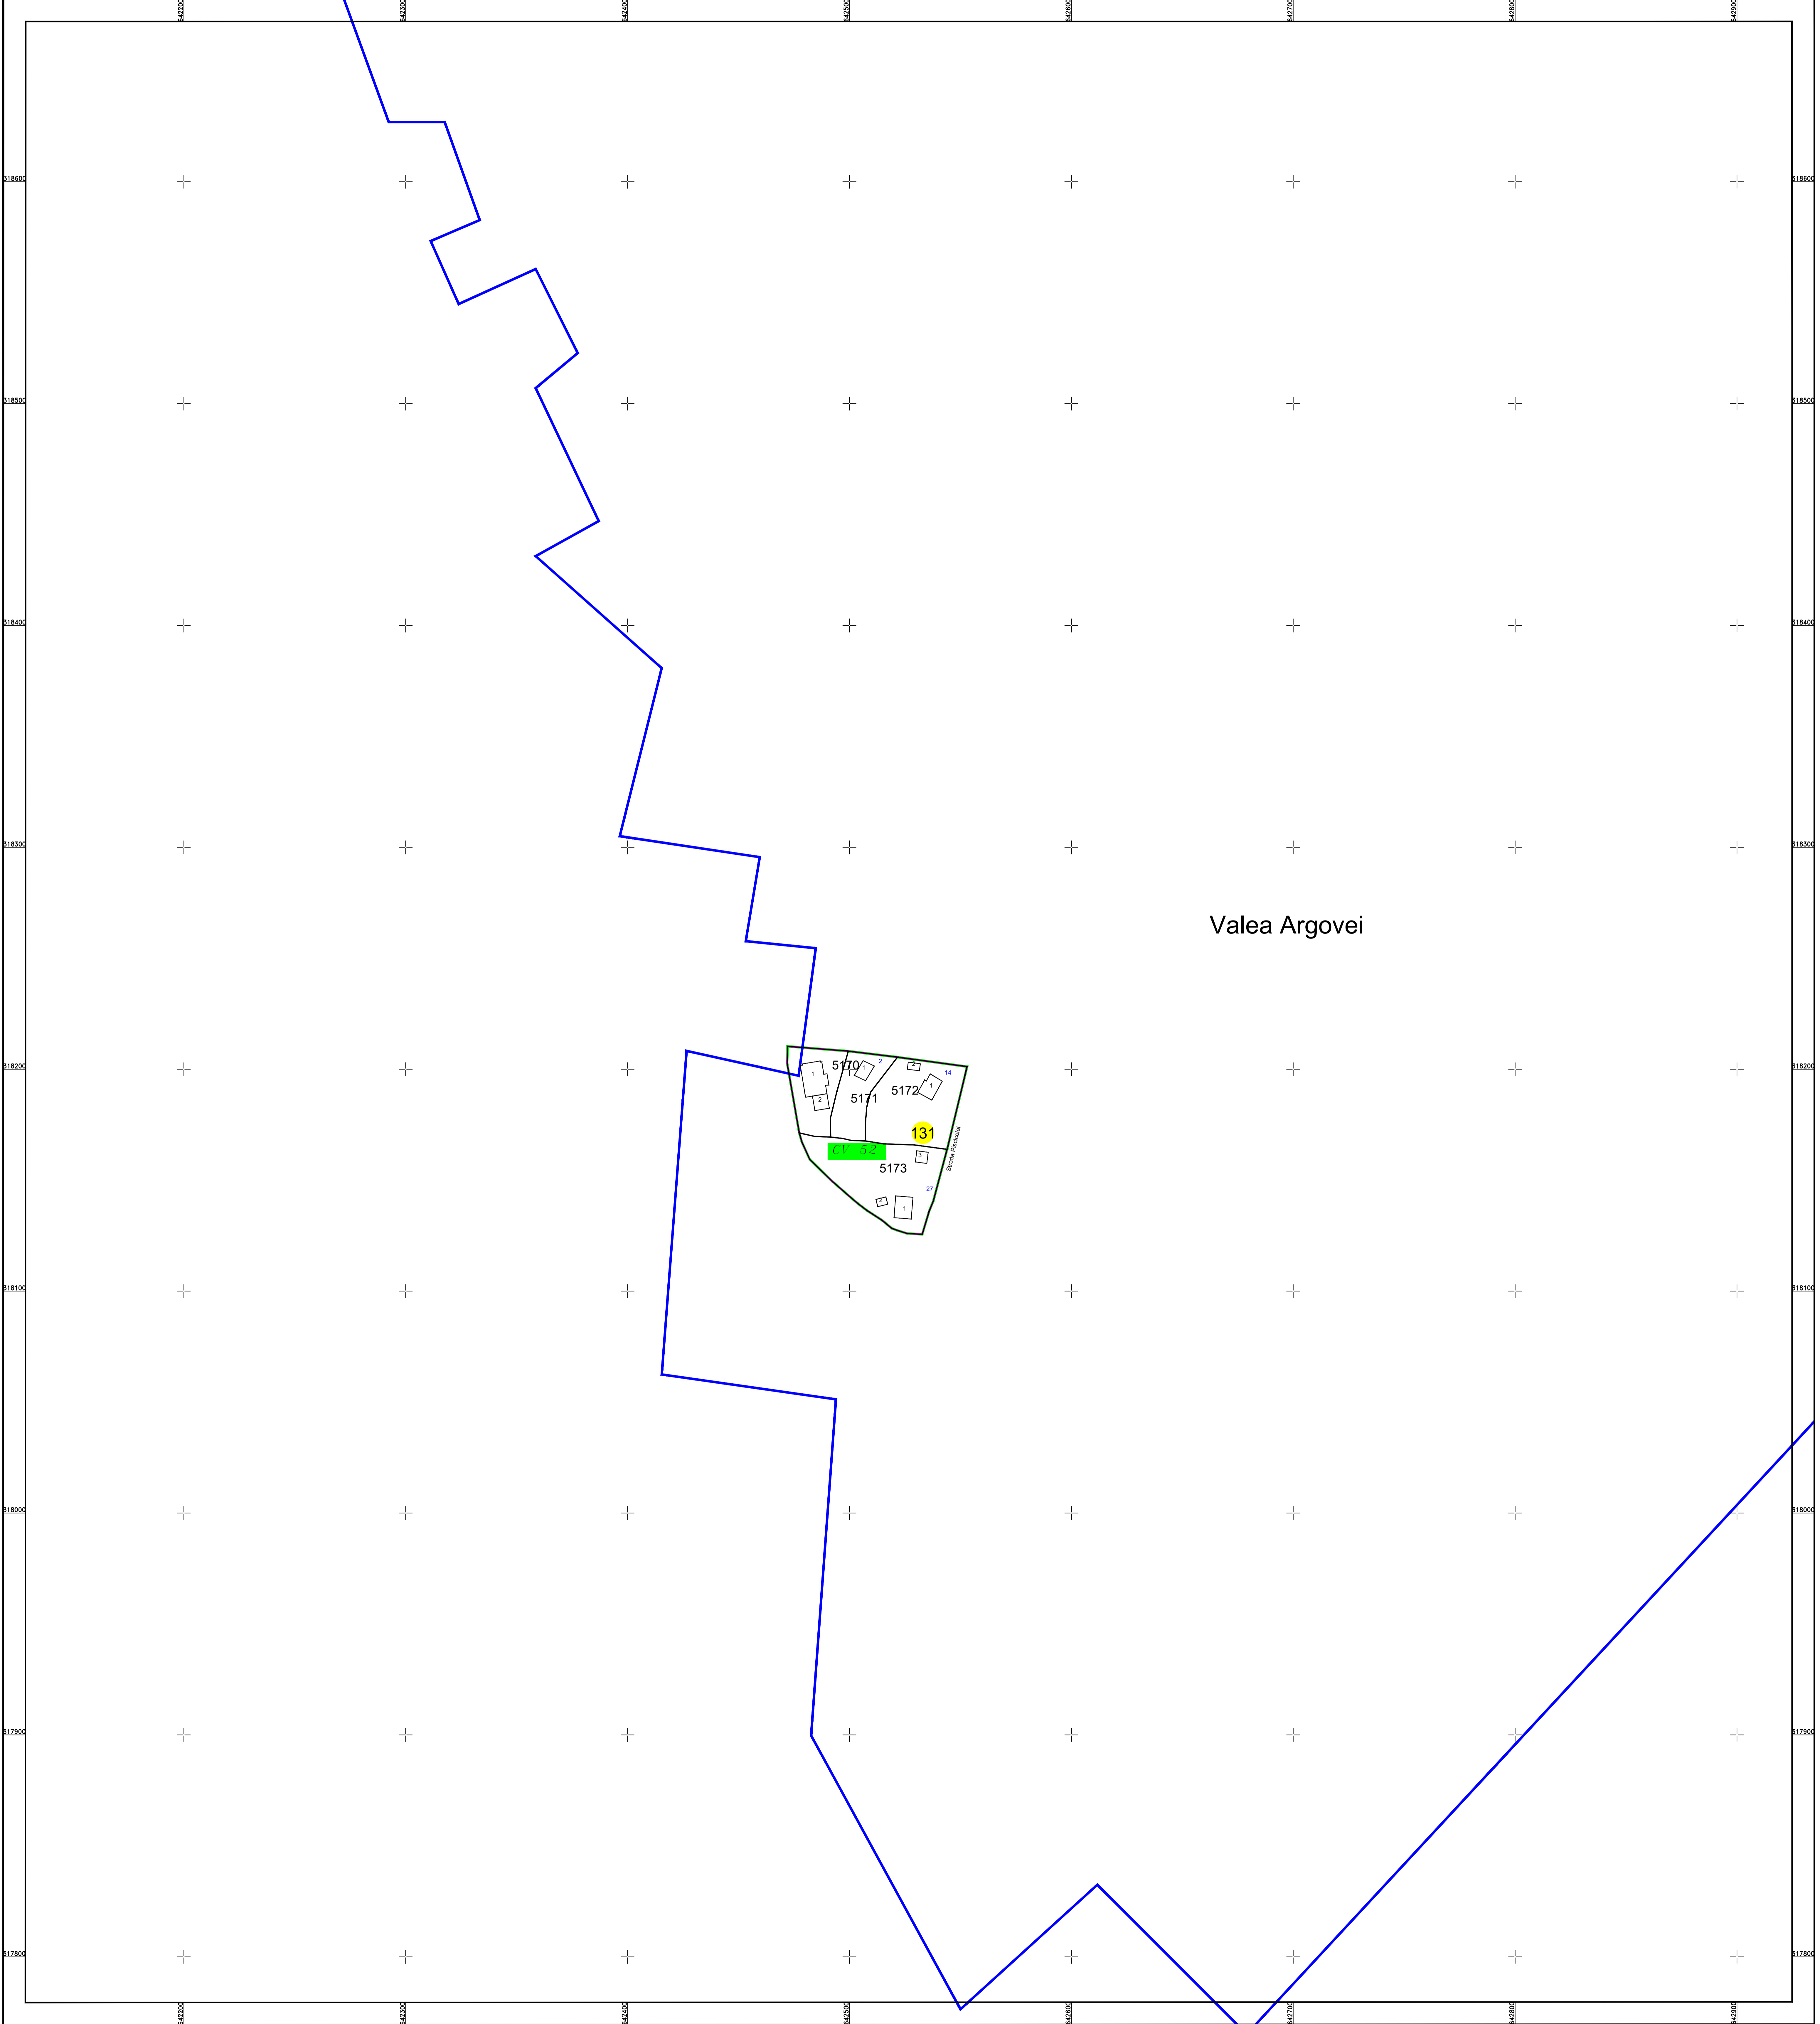

PLAN CADASTRAL  
U.A.T. Valea Argovei, județul CĂLĂRAȘI, Sectorul Cadastral:131  
Scara 1:1000  
Sistem de proiecție STEREO' 1970

Planșa 1  
spre publicare

Valea Argovei

Schema de racordare a planșelor

Schița cu dispunerea sectoarelor cadastrale

LEGENDĂ:

- Limită UAT
- Limită sector cadastral
- Limită intravilan
- Limită tarla
- Limită imobil
- Limită drum
- Limită construcții
- 1 Număr construcții
- CV52 Număr tarla
- 131 Număr sector cadastral
- 5000 ID imobil