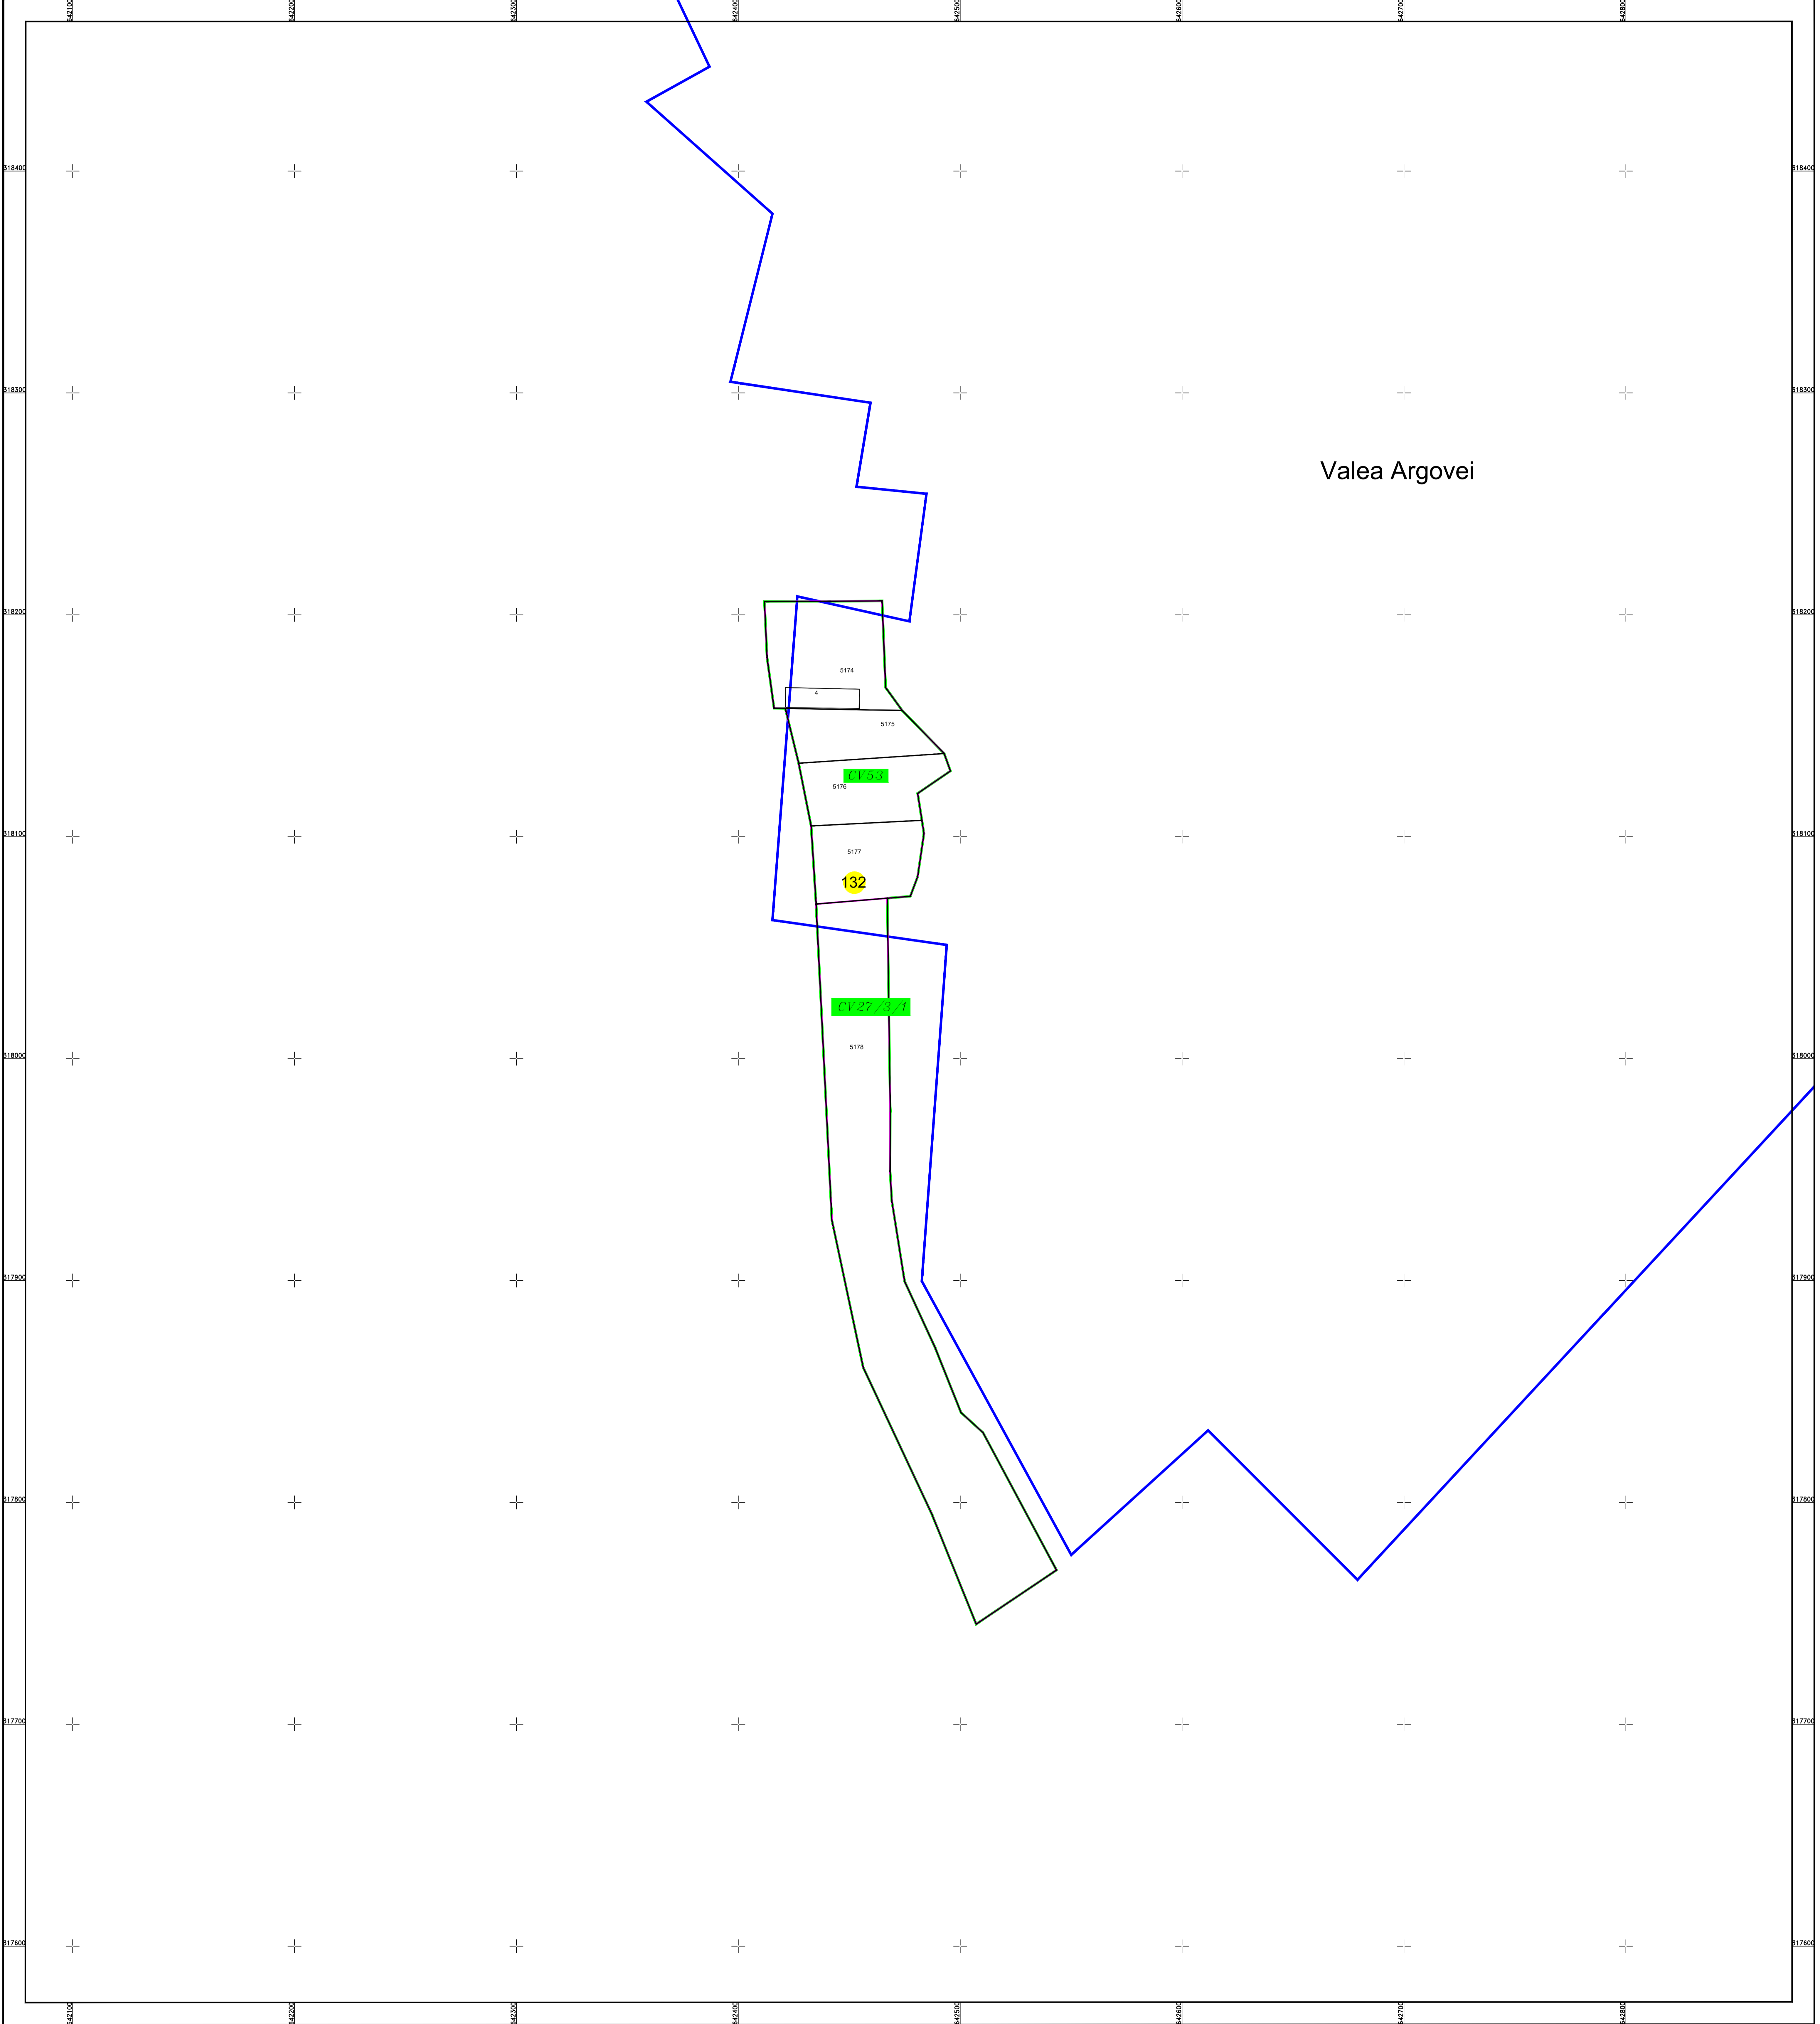

**PLAN CADASTRAL**  
 U.A.T. Valea Argovei, județul CĂLĂRAȘI, Sectorul Cadastral:132  
 Scara 1:1000  
 Sistem de proiecție STEREO' 1970

Planșa 1  
spre publicare

Schema de racordare a planșelor

Schița cu dispunerea sectoarelor cadastrale

**LEGENDĂ:**

- Limită UAT
- Limită sector cadastral
- Limită intravilan
- Limită tarla
- Limită imobil
- Limită drum
- Limită construcții
- 1 Număr construcții
- CV53 Număr tarla
- 132 Număr sector cadastral
- 5000 ID imobil