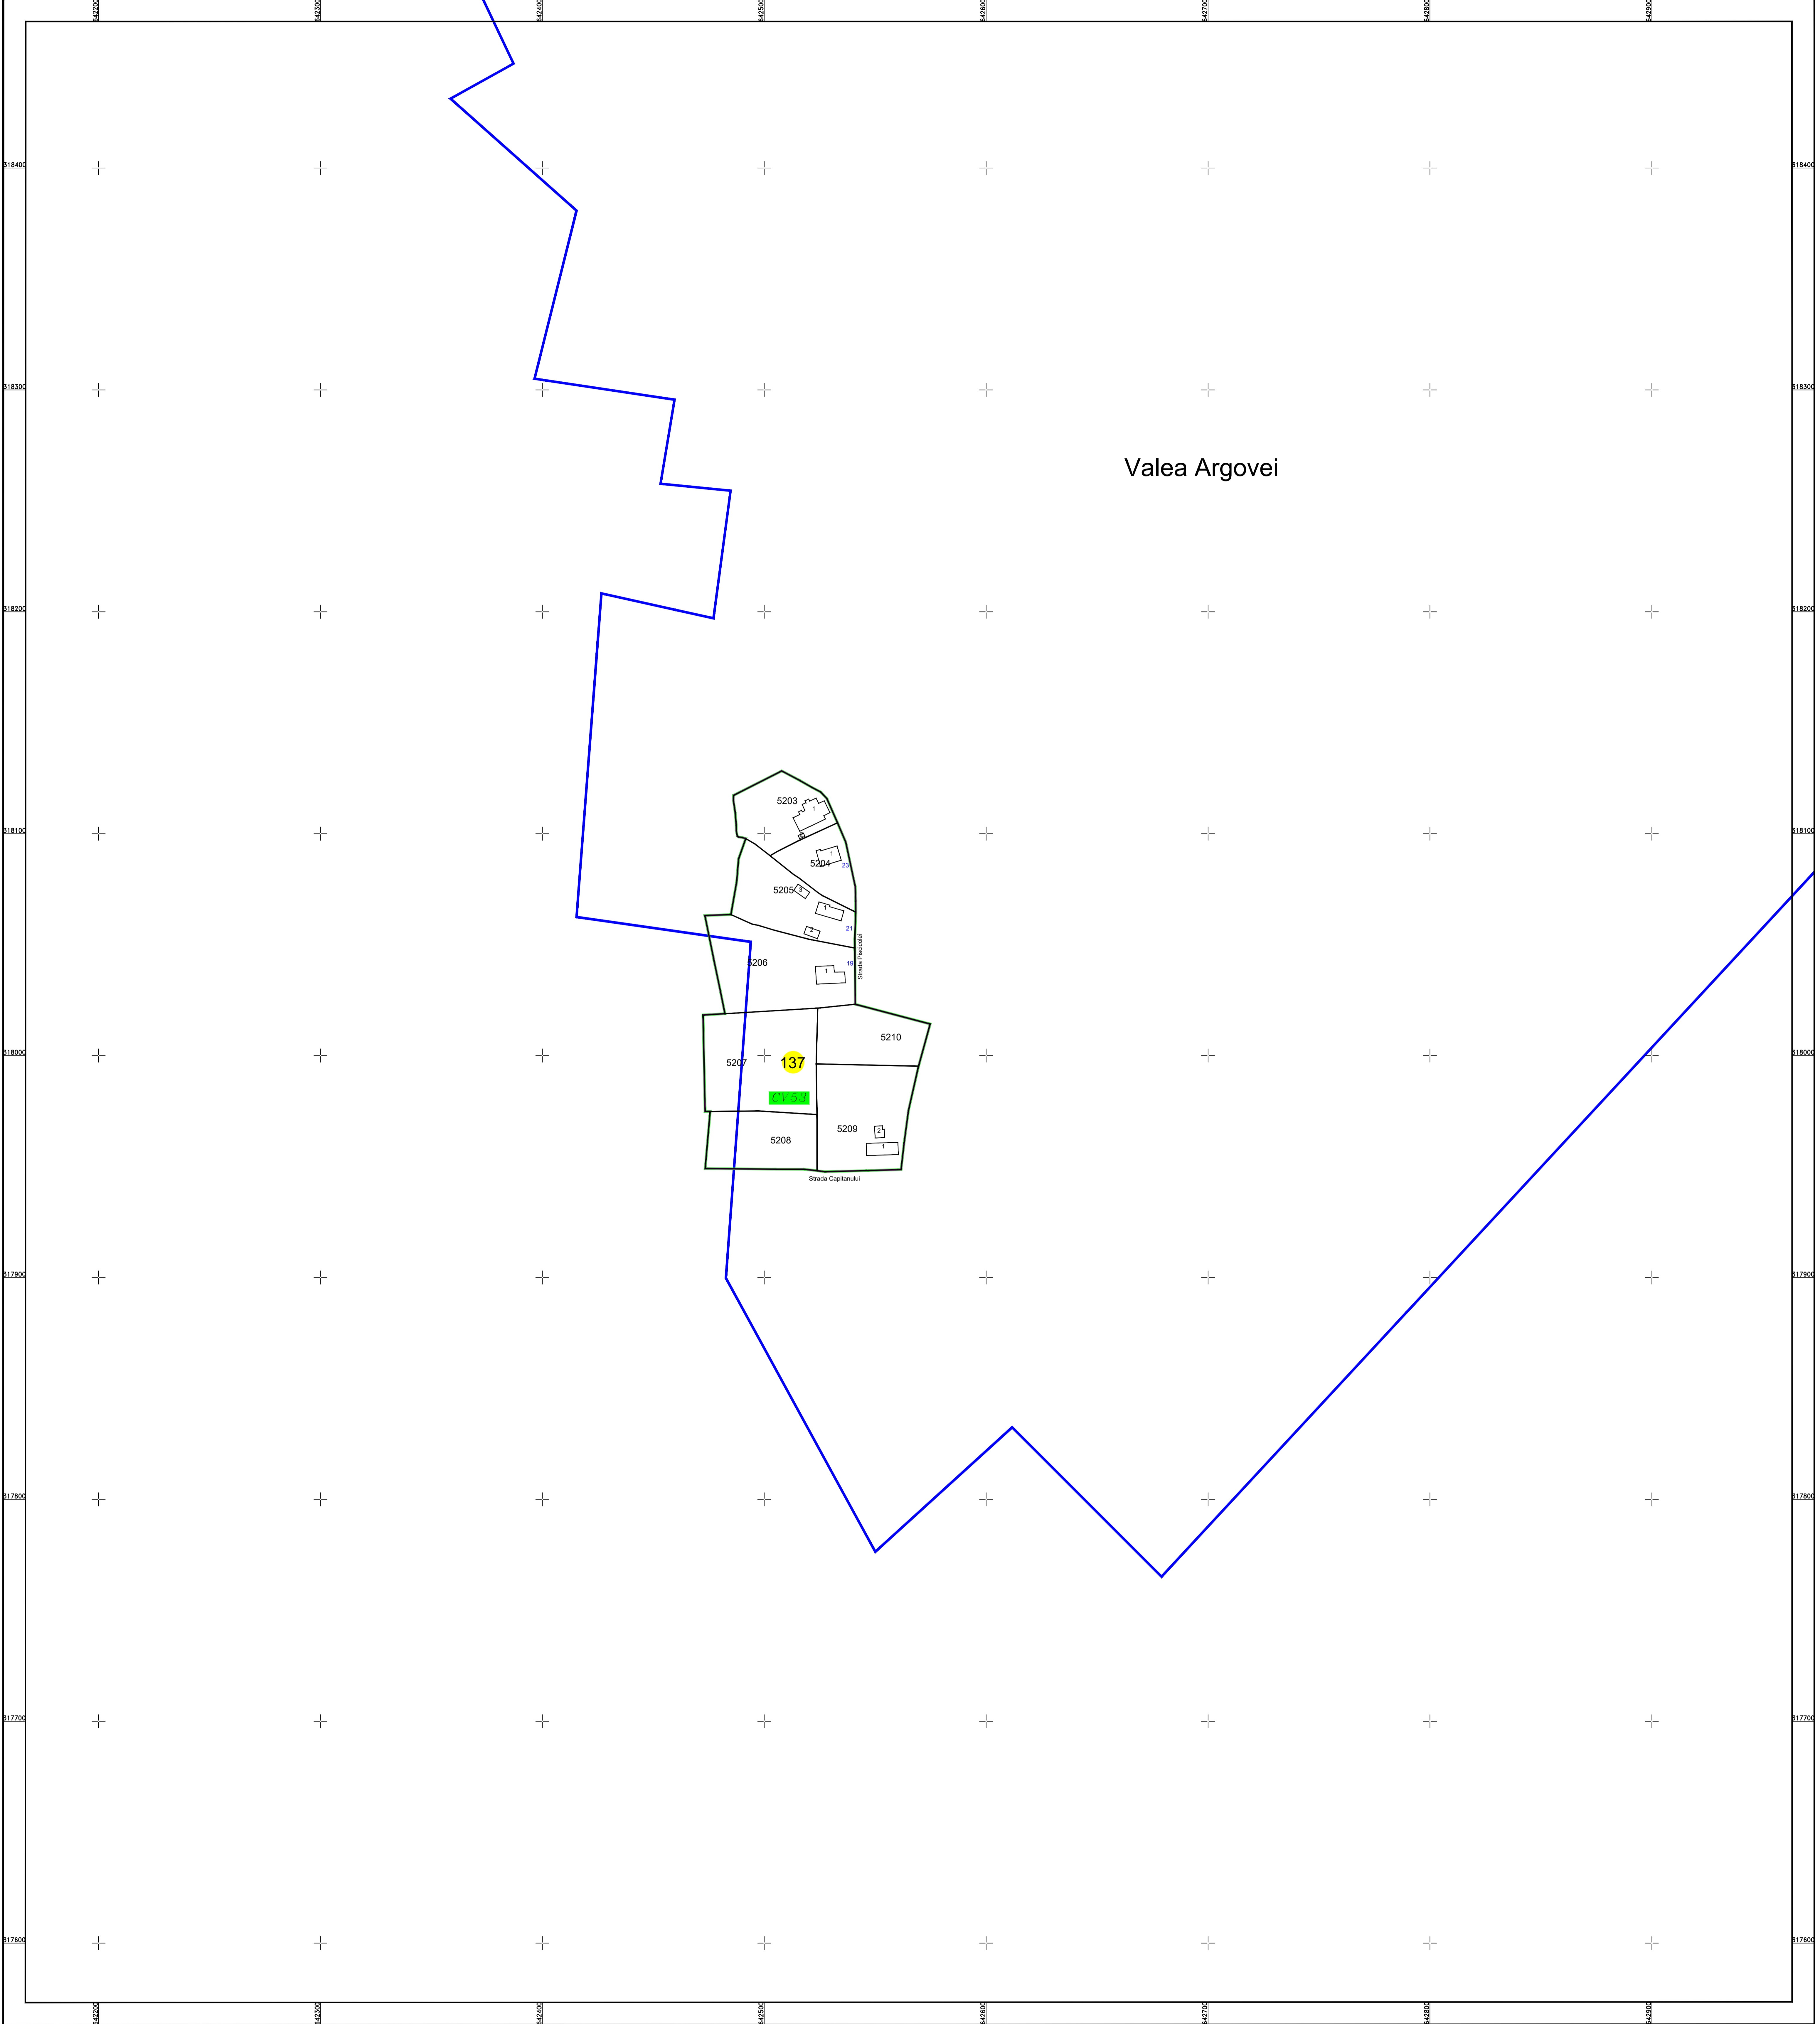

PLAN CADASTRAL  
U.A.T. Valea Argovei, județul CĂLĂRAȘI, Sectorul Cadastral:137  
Scara 1:1000  
Sistem de proiecție STEREO' 1970

Planșa 1  
spre publicare

Schema de racordare a planșelor

Schița cu dispunerea sectoarelor cadastrale

LEGENDĂ:

-  Limită UAT
-  Limită sector cadastral
-  Limită intravilan
-  Limită tarla
-  Limită imobil
-  Limită drum
-  Limită construcții
-  Număr construcții
-  Număr tarla
-  Număr sector cadastral
-  Număr tarla
-  ID imobil