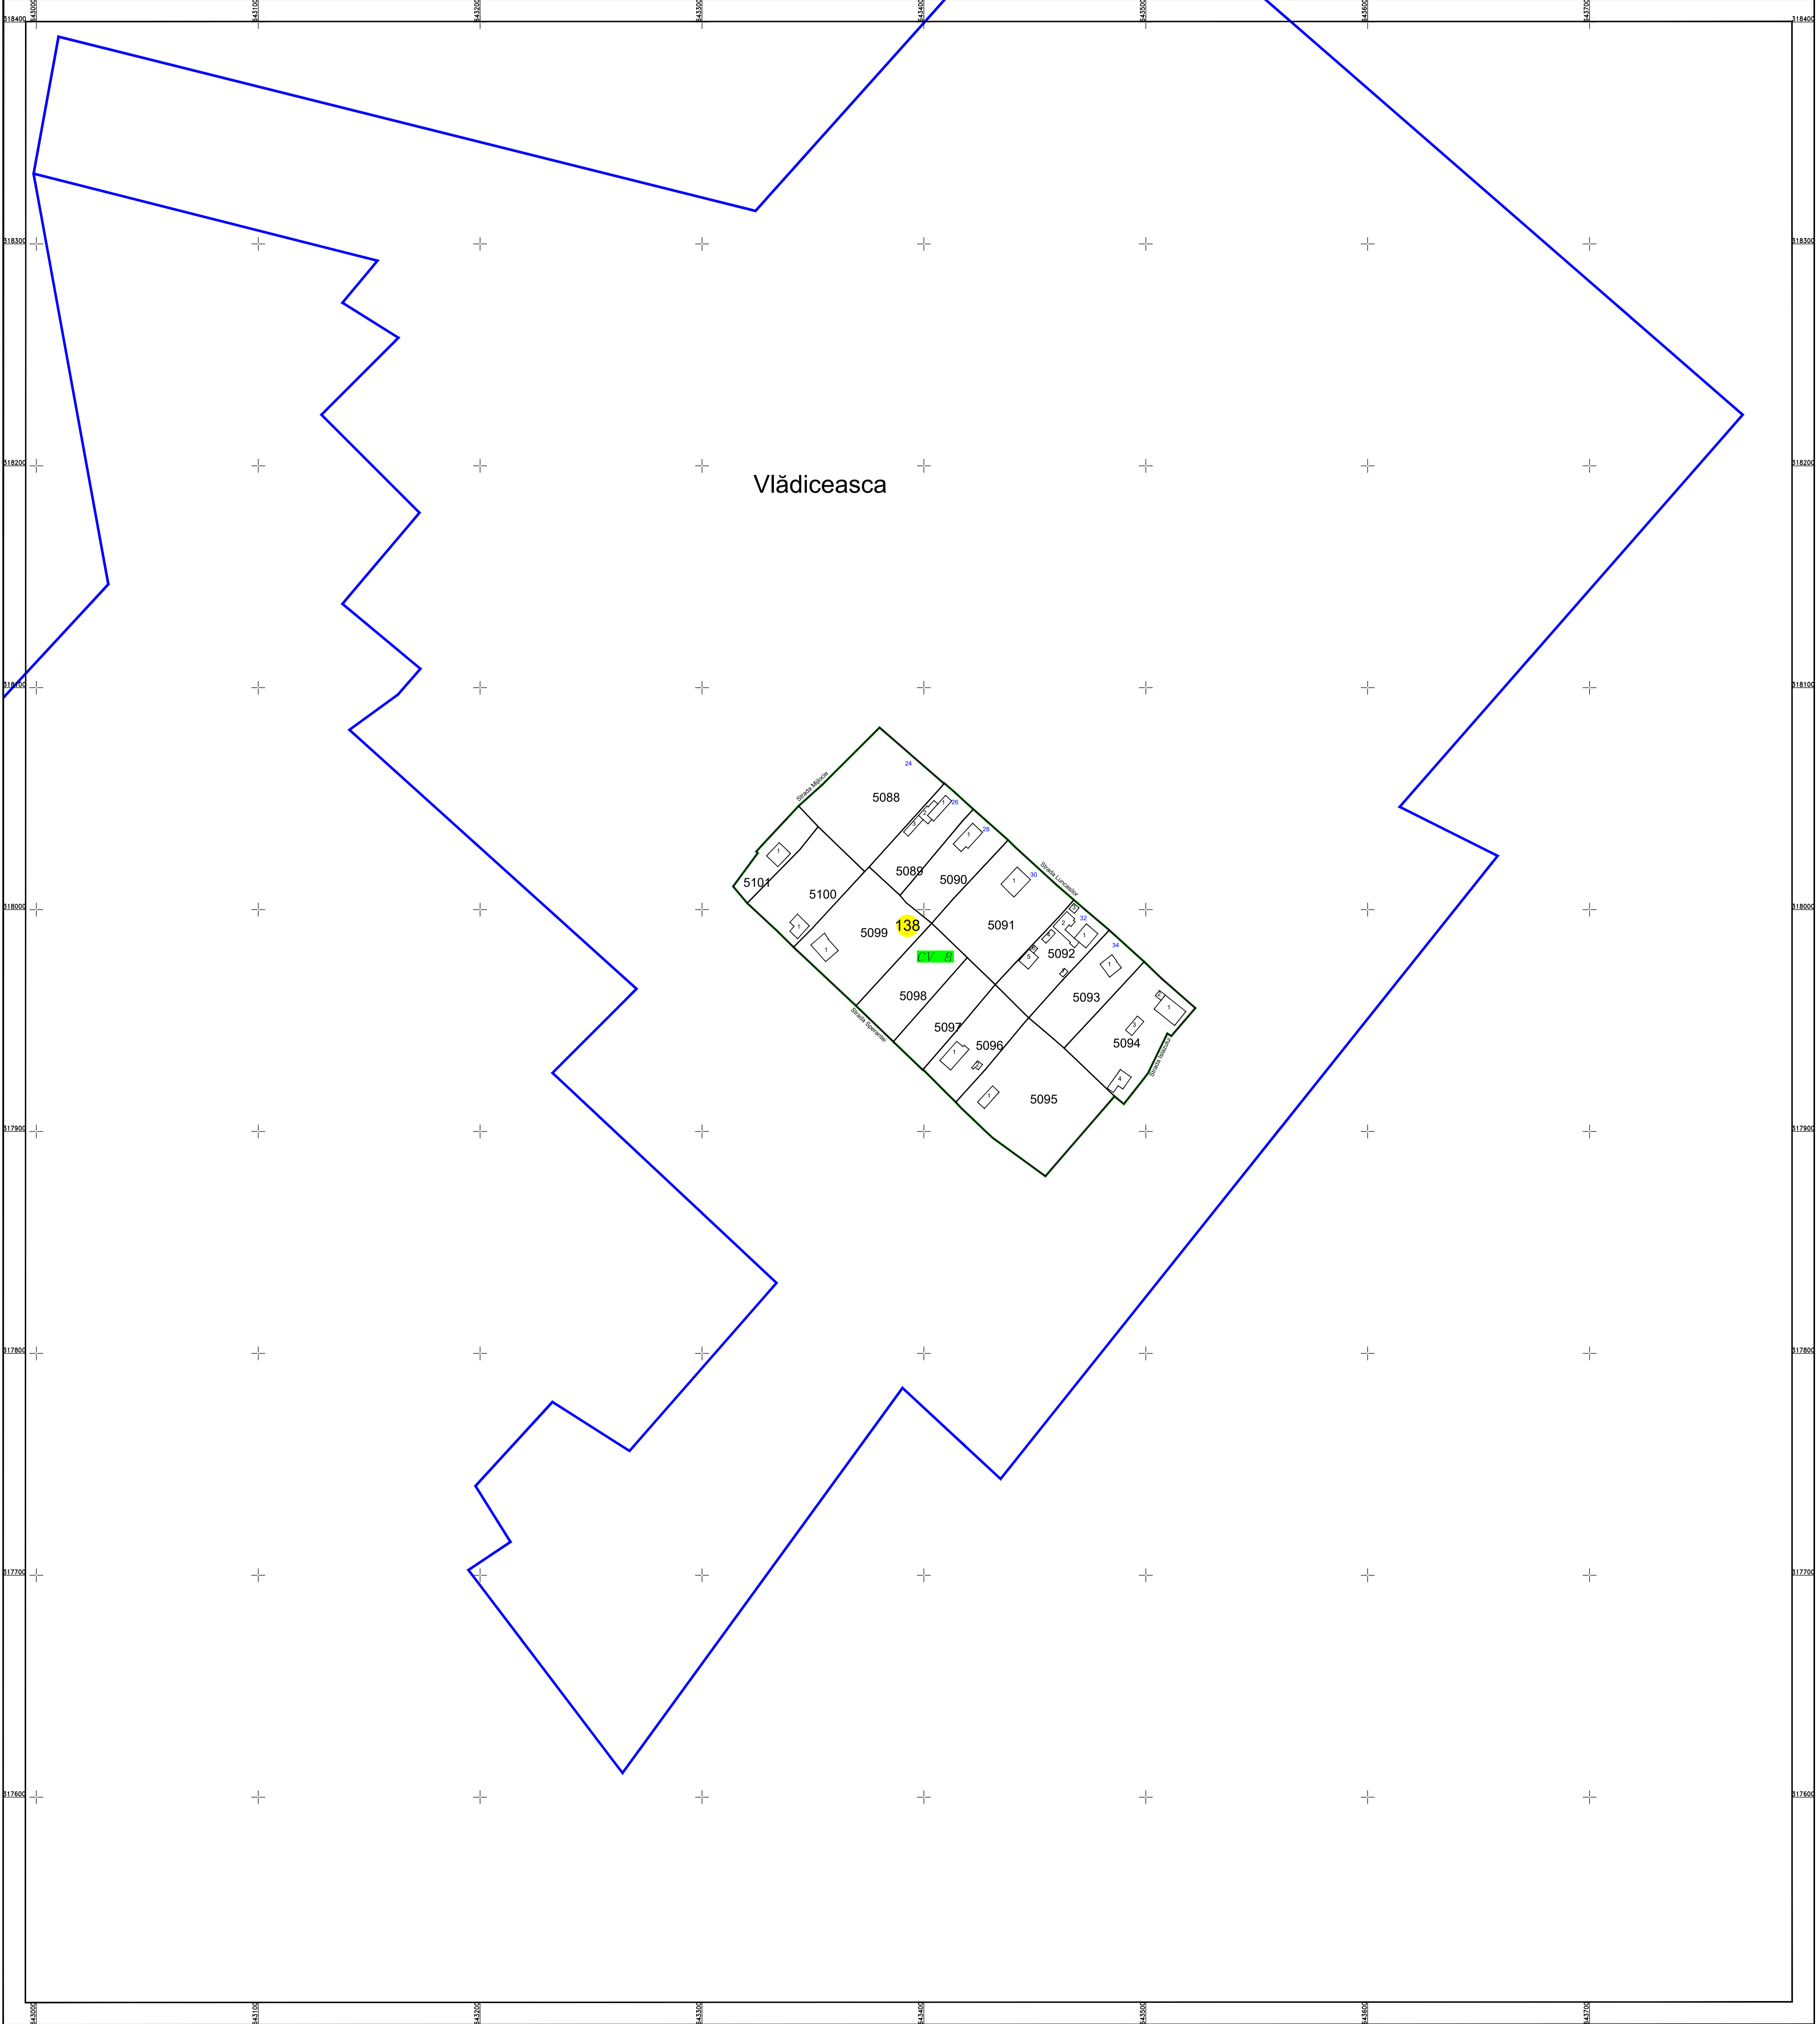

PLAN CADASTRAL
U.A.T. Valea Argovei, județul CĂLĂRAȘI, Sectorul Cadastral:138
Scara 1:1000
Sistem de proiecție STEREO' 1970

Planșa 1
spre publicare

Schema de racordare a planșelor

Schița cu dispunerea sectoarelor cadastrale

Data: decembrie 2023
SC Komora
Engineering
SRL

LEGENDĂ:

-  Limită UAT
-  Limită sector cadastral
-  Limită intravilan
-  Limită tarla
-  Limită imobil
-  Limită drum
-  Limită construcții
-  Număr construcții
-  Număr tarla
-  Număr sector cadastral
-  ID imobil