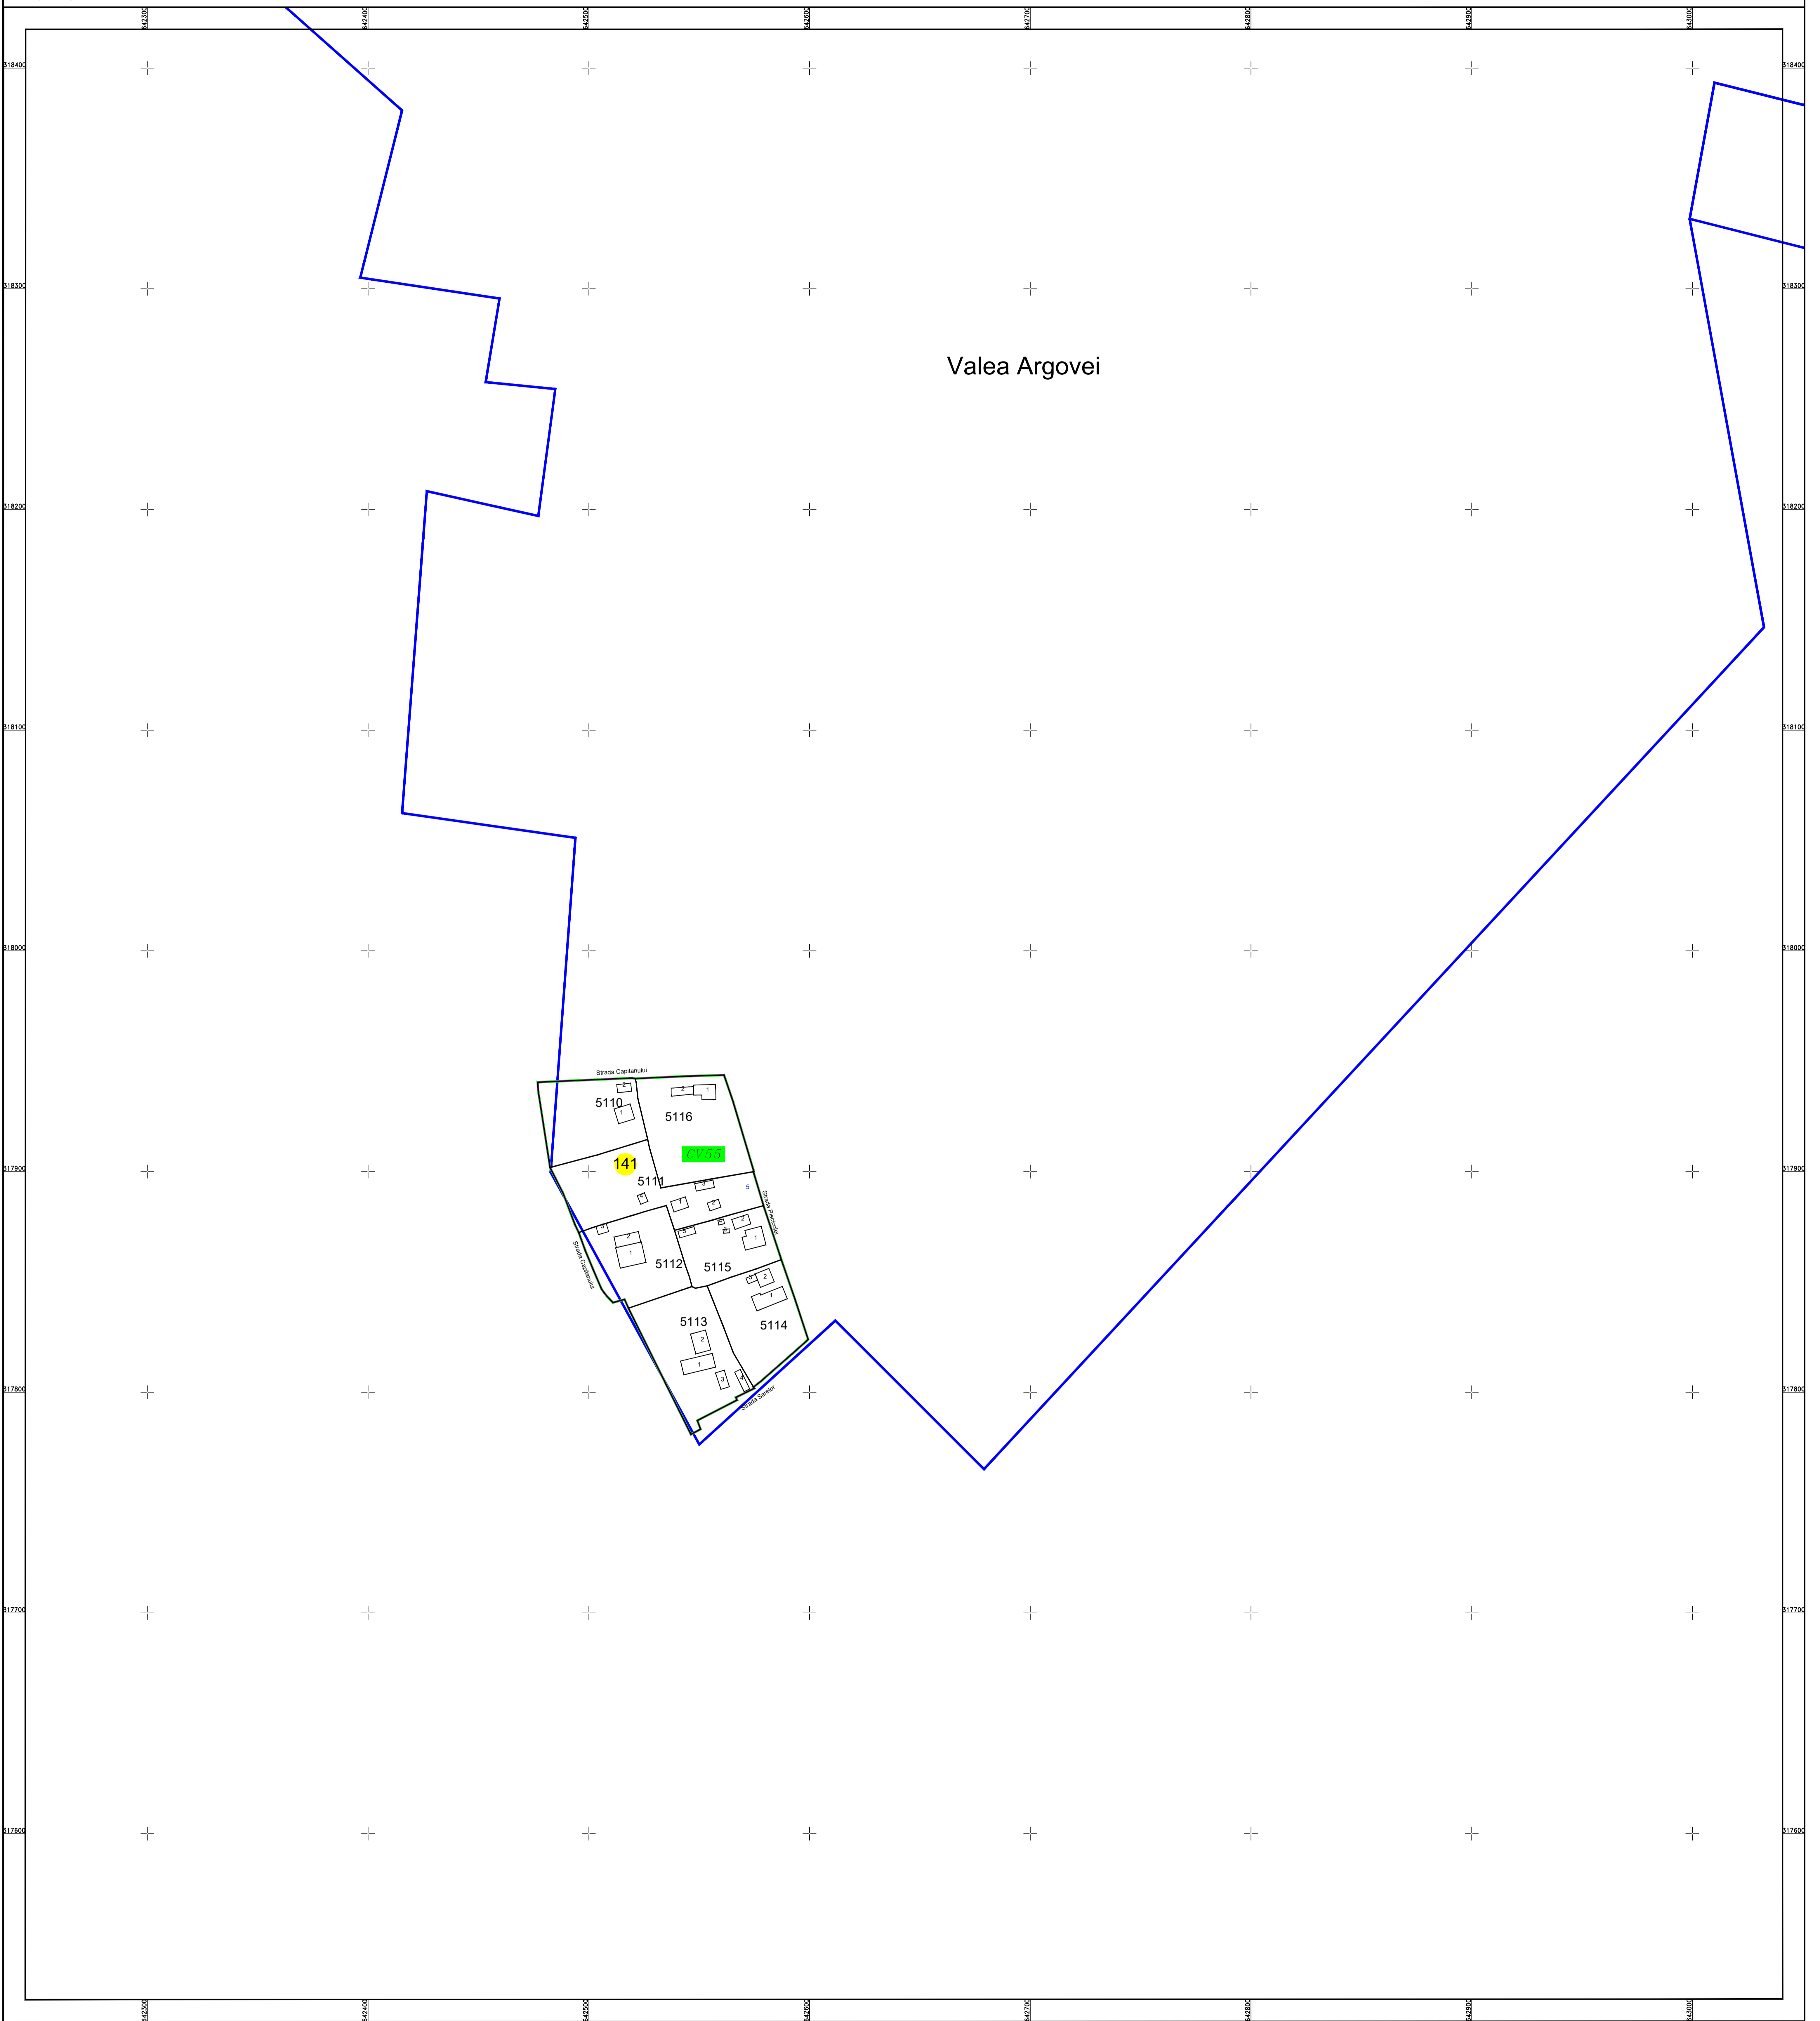

**PLAN CADASTRAL**  
 U.A.T. Valea Argovei, județul CĂLĂRAȘI, Sectorul Cadastral:141  
 Scara 1:1000  
 Sistem de proiecție STEREO' 1970

Planșa 1  
spre publicare

Schema de racordare a planșelor

Schița cu dispunerea sectoarelor cadastrale

**LEGENDĂ:**

- Limită UAT
- Limită sector cadastral
- Limită intravilan
- Limită tarla
- Limită imobil
- Limită drum
- Limită construcții
- 1 Număr construcții
- CV55 Număr tarla
- 141 Număr sector cadastral
- 5000 ID imobil