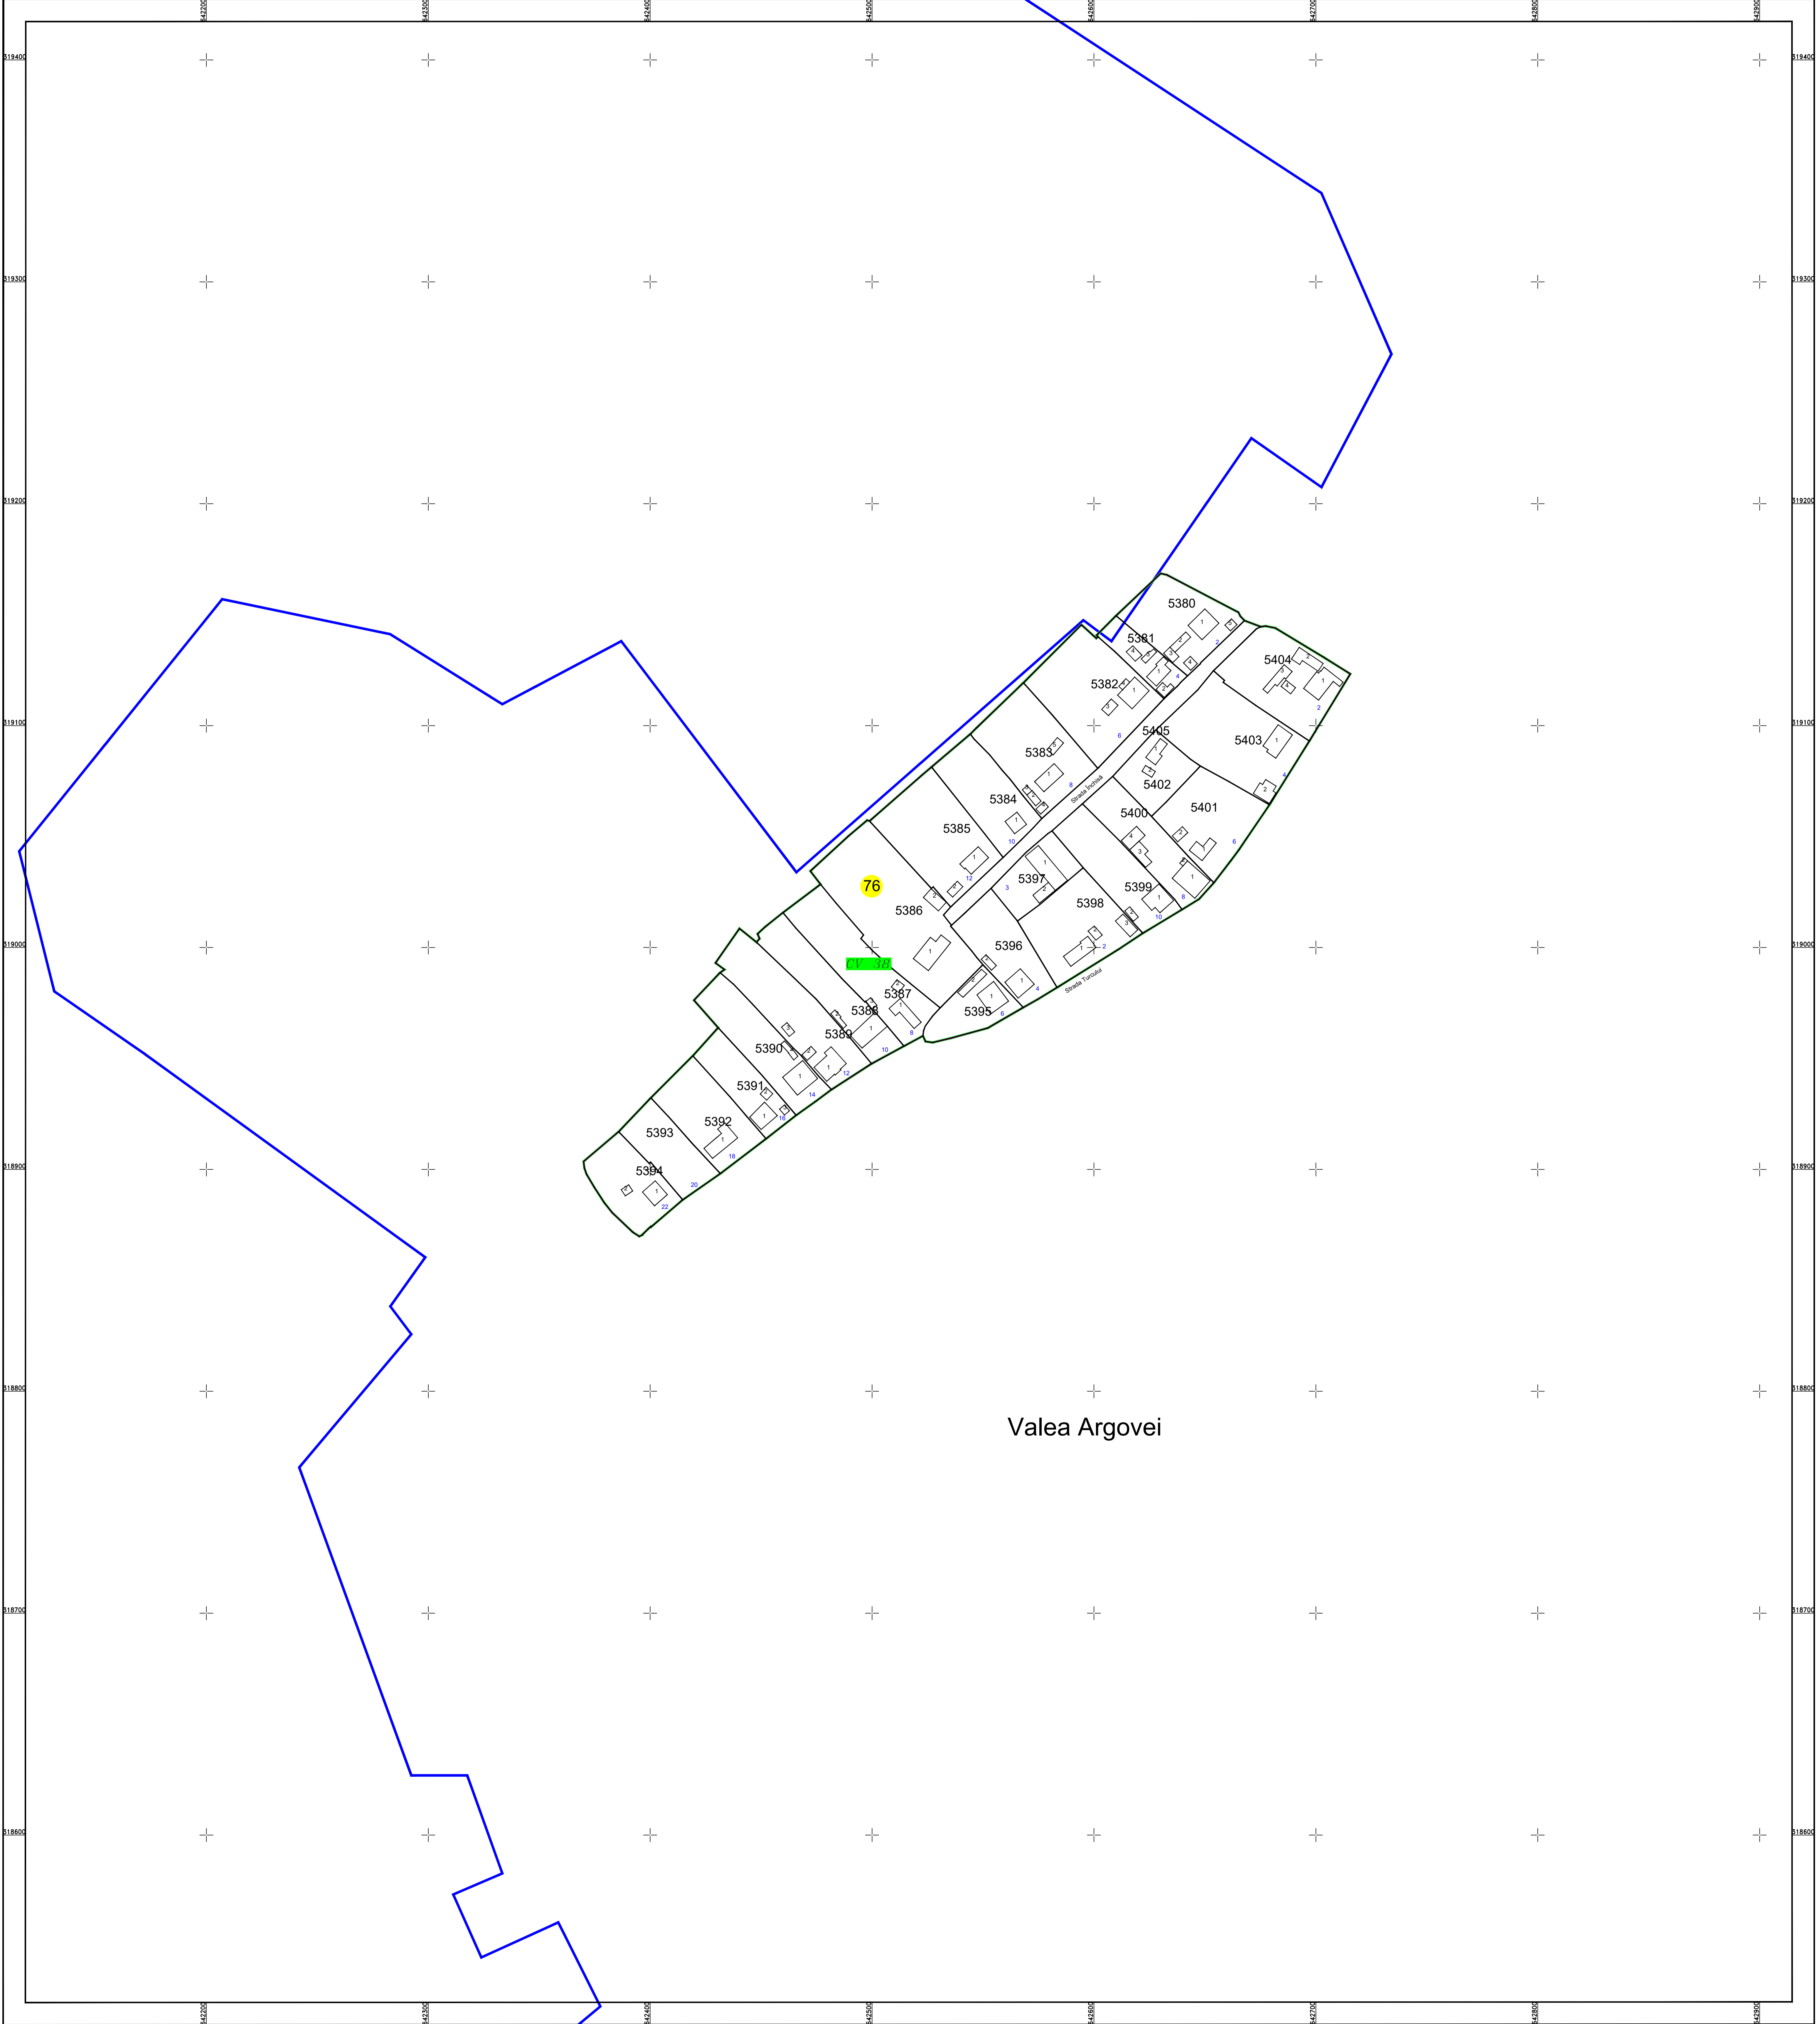

# PLAN CADASTRAL

U.A.T. Valea Argovei, județul CĂLĂRAȘI, Sectoarele Cadastrale:76

Scara 1:1000

Sistem de proiecție STEREO' 1970

Planșa 1  
spre publicare

Valea Argovei

Schema de racordare a planșelor

Schița cu dispunerea sectoarelor cadastrale

LEGENDĂ:

Data: decembrie 2023  
SC Komora  
Engineering  
SRL

-  Limită UAT
-  Limită sector cadastral
-  Limită intravilan
-  Limită tarla
-  Limită imobil
-  Limită drum
-  Limită construcții
-  Număr construcții
-  Număr tarla
-  Număr sector cadastral
-  ID imobil