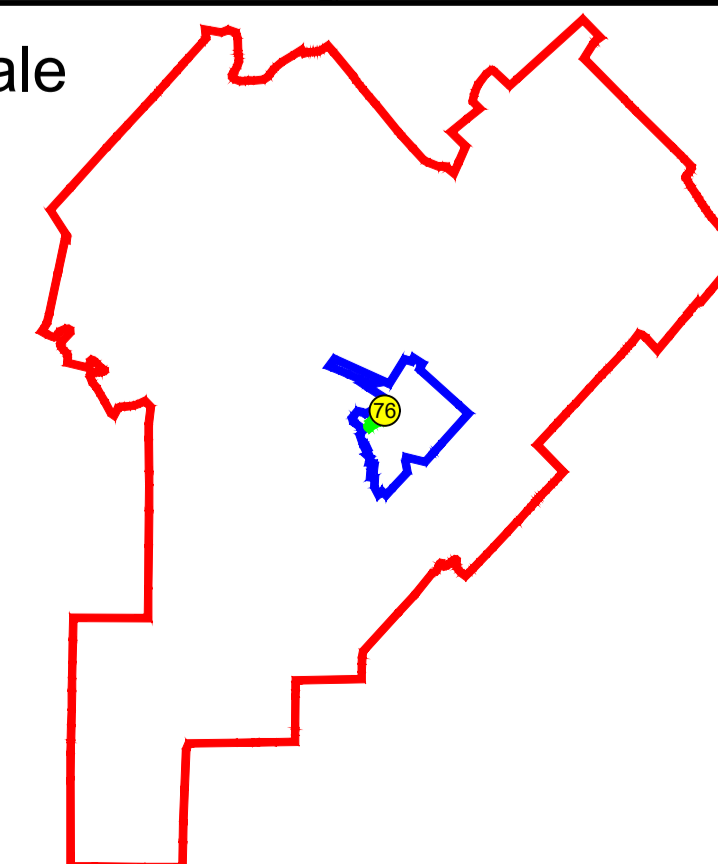

# PLAN CADASTRAL

U.A.T. Valea Argovei, județul CĂLĂRAȘI, Sectoarele Cadastrale:76

Scara 1:1000

Sistem de proiecție STEREO' 1970

Planșa 1  
spre publicare

Valea Argovei

Schema de racordare a planșelor

Schița cu dispunerea sectoarelor cadastrale

LEGENDĂ:

Data: decembrie 2023  
SC Komora  
Engineering  
SRL

-  Limită UAT
-  Limită sector cadastral
-  Limită intravilan
-  Limită tarla
-  Limită imobil
-  Limită drum
-  Limită construcții
-  Număr construcții
-  Număr tarla
-  Număr sector cadastral
-  ID imobil