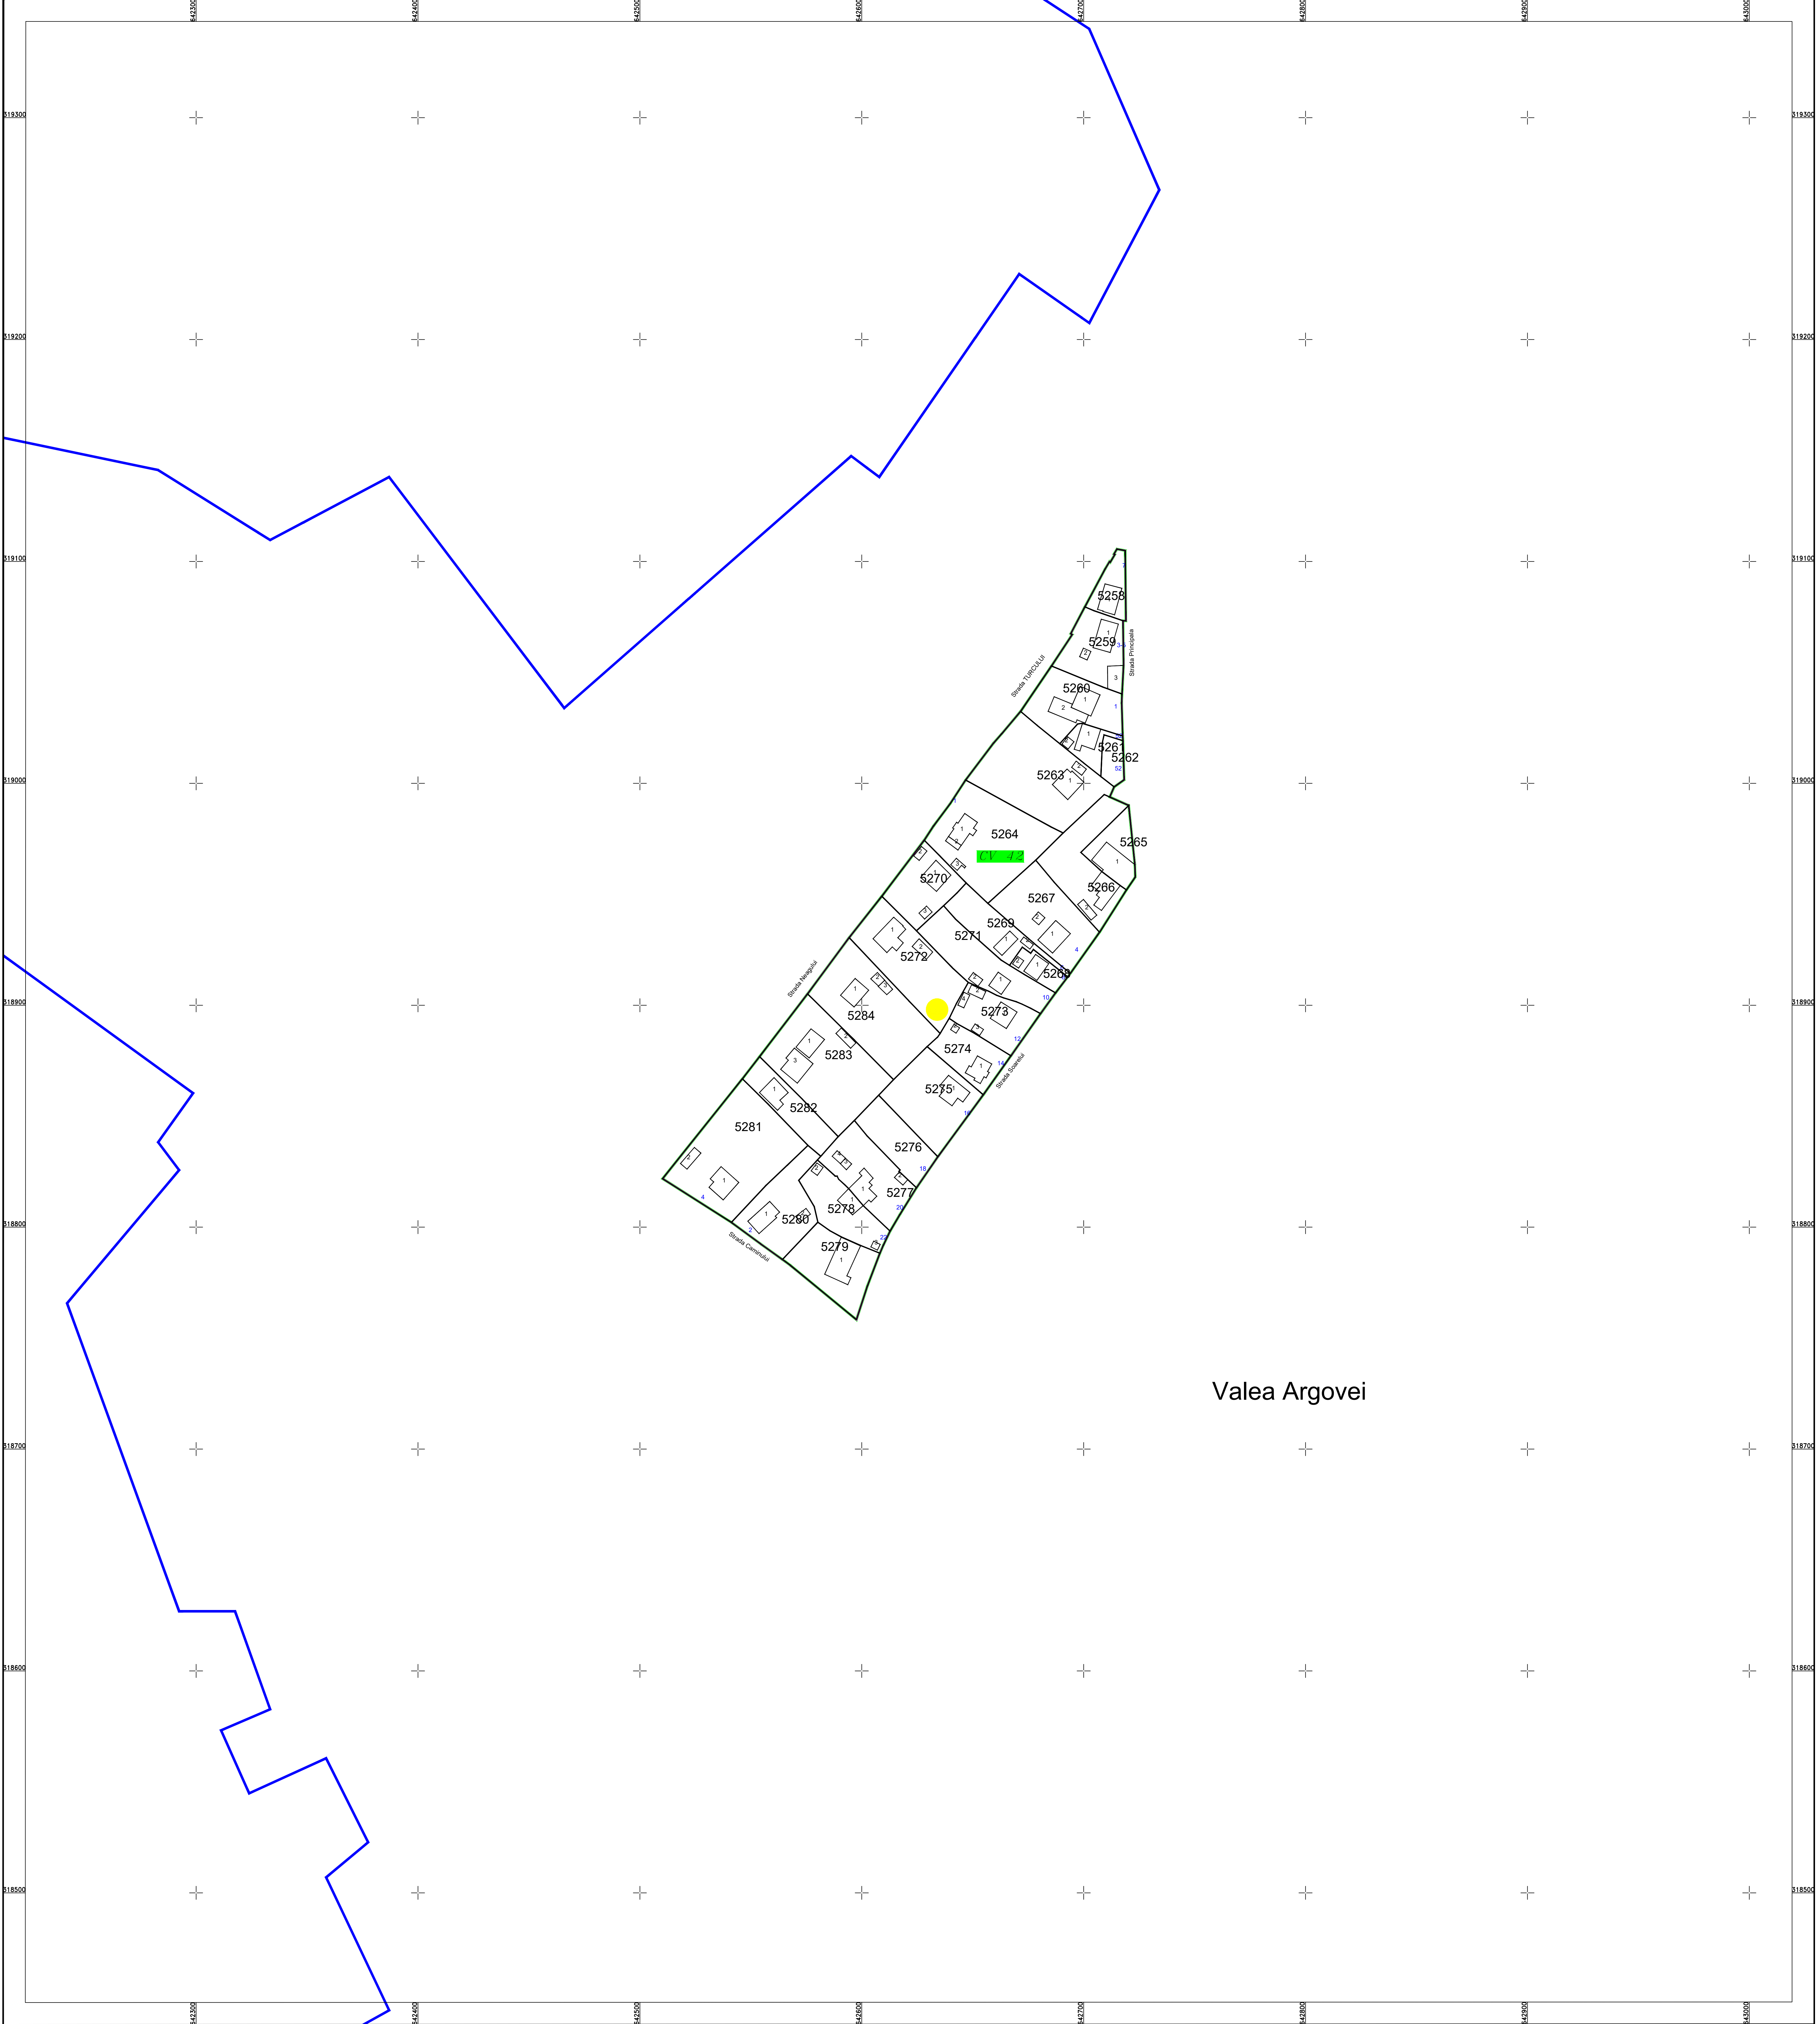

PLAN CADASTRAL

U.A.T. Valea Argovei, județul CĂLĂRAȘI, Sectoarele Cadastrale:82

Scara 1:1000

Sistem de proiecție STEREO' 1970

Planșa 1
spre publicare

Schema de racordare a planșelor

Schița cu dispunerea sectoarelor cadastrale

Data: decembrie 2023
SC Komora
Engineering
SRL

1

LEGENDĂ:

-  Limită UAT
-  Limită sector cadastral
-  Limită intravilan
-  Limită tarla
-  Limită imobil
-  Limită drum
-  Limită construcții
-  Număr construcții
-  Număr tarla
-  Număr sector cadastral
-  ID imobil