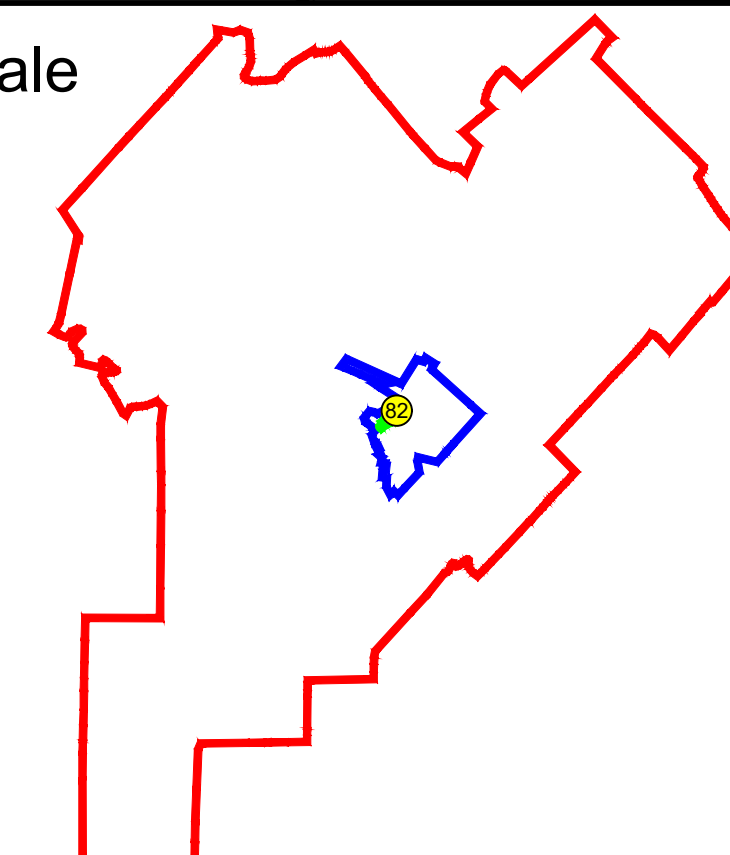

PLAN CADASTRAL

U.A.T. Valea Argovei, județul CĂLĂRAȘI, Sectoarele Cadastrale:82

Scara 1:1000

Sistem de proiecție STEREO' 1970

Planșa 1
spre publicare

Schema de racordare a planșelor

Schița cu dispunerea sectoarelor cadastrale

Data: decembrie 2023
SC Komora
Engineering
SRL

1

LEGENDĂ:

-  Limită UAT
-  Limită sector cadastral
-  Limită intravilan
-  Limită tarla
-  Limită imobil
-  Limită drum
-  Limită construcții
-  Număr construcții
-  Număr tarla
-  Număr sector cadastral
-  ID imobil