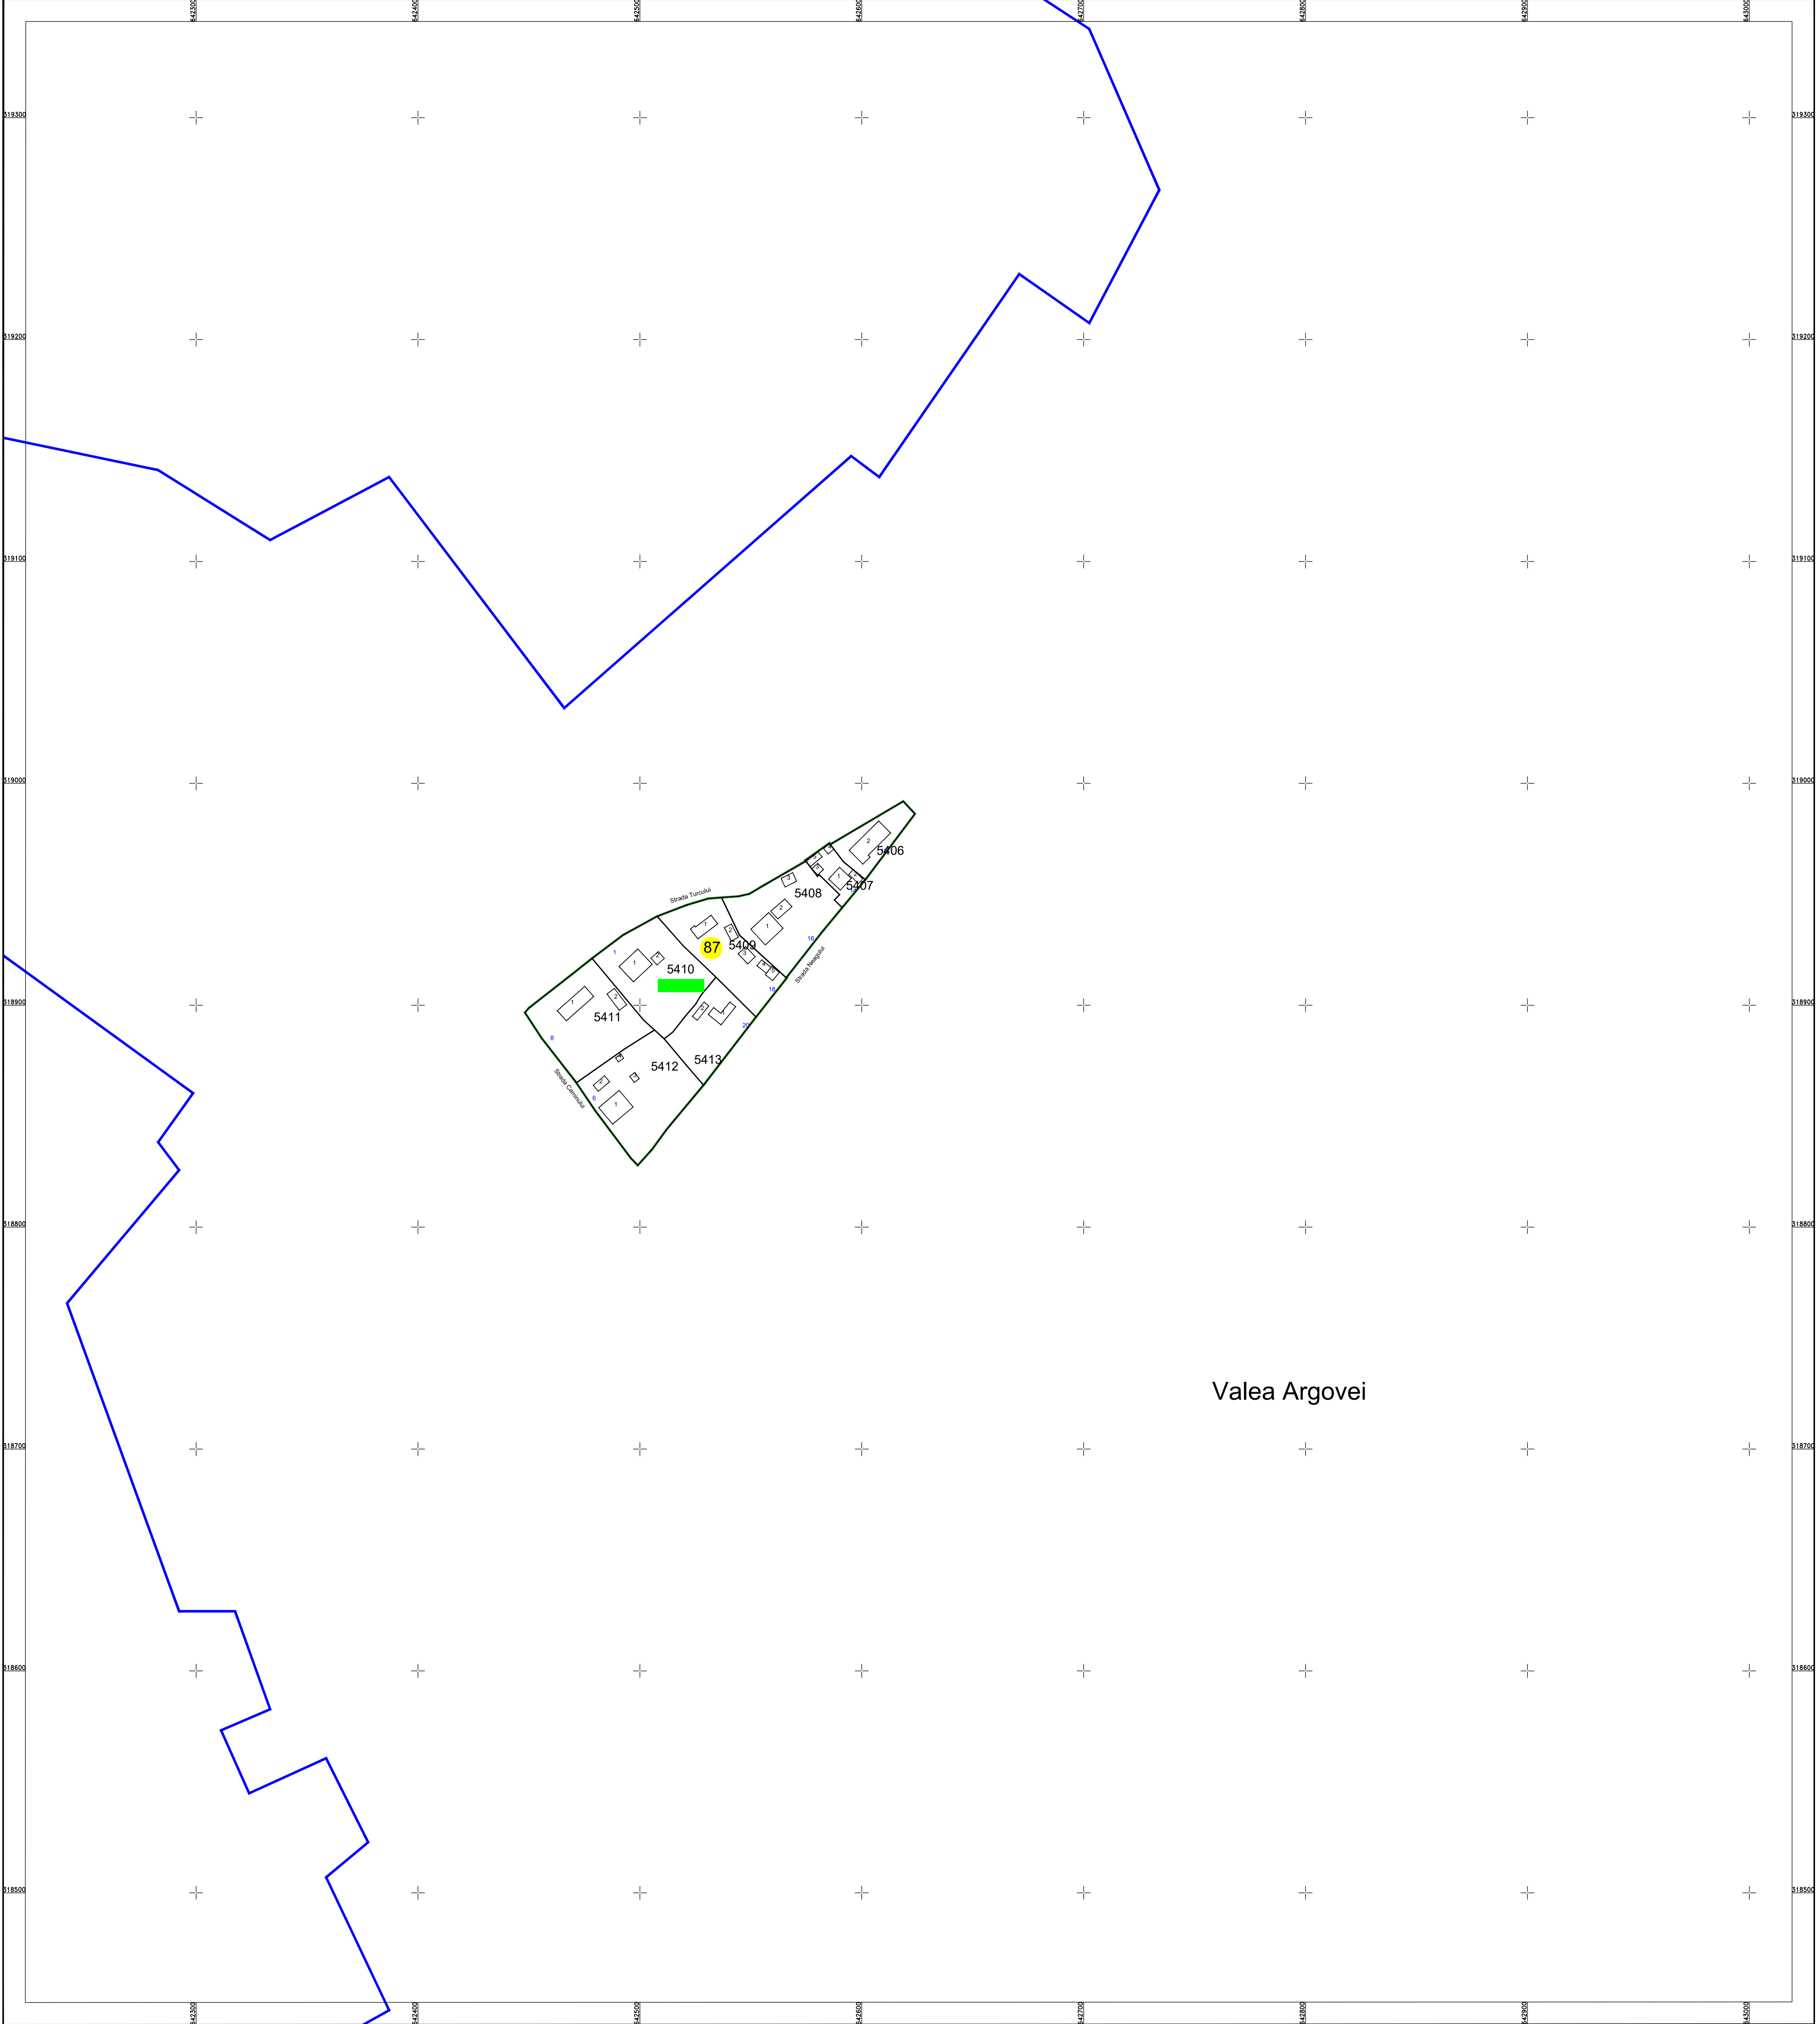

PLAN CADASTRAL
 U.A.T. Valea Argovei, județul CĂLĂRAȘI, Sectoarele Cadastrale:87
 Scara 1:1000
 Sistem de proiecție STEREO' 1970

Planșa 1
spre publicare

Schema de racordare a planșelor

Schița cu dispunerea sectoarelor cadastrale

Data: decembrie 2023
 SC Komora
 Engineering
 SRL

LEGENDĂ:

- Limită UAT
- Limită sector cadastral
- Limită intravilan
- Limită tarla
- Limită imobil
- Limită drum
- Limită construcții
- 1 Număr construcții
- CV41 Număr tarla
- 87 Număr sector cadastral
- 5000 ID imobil