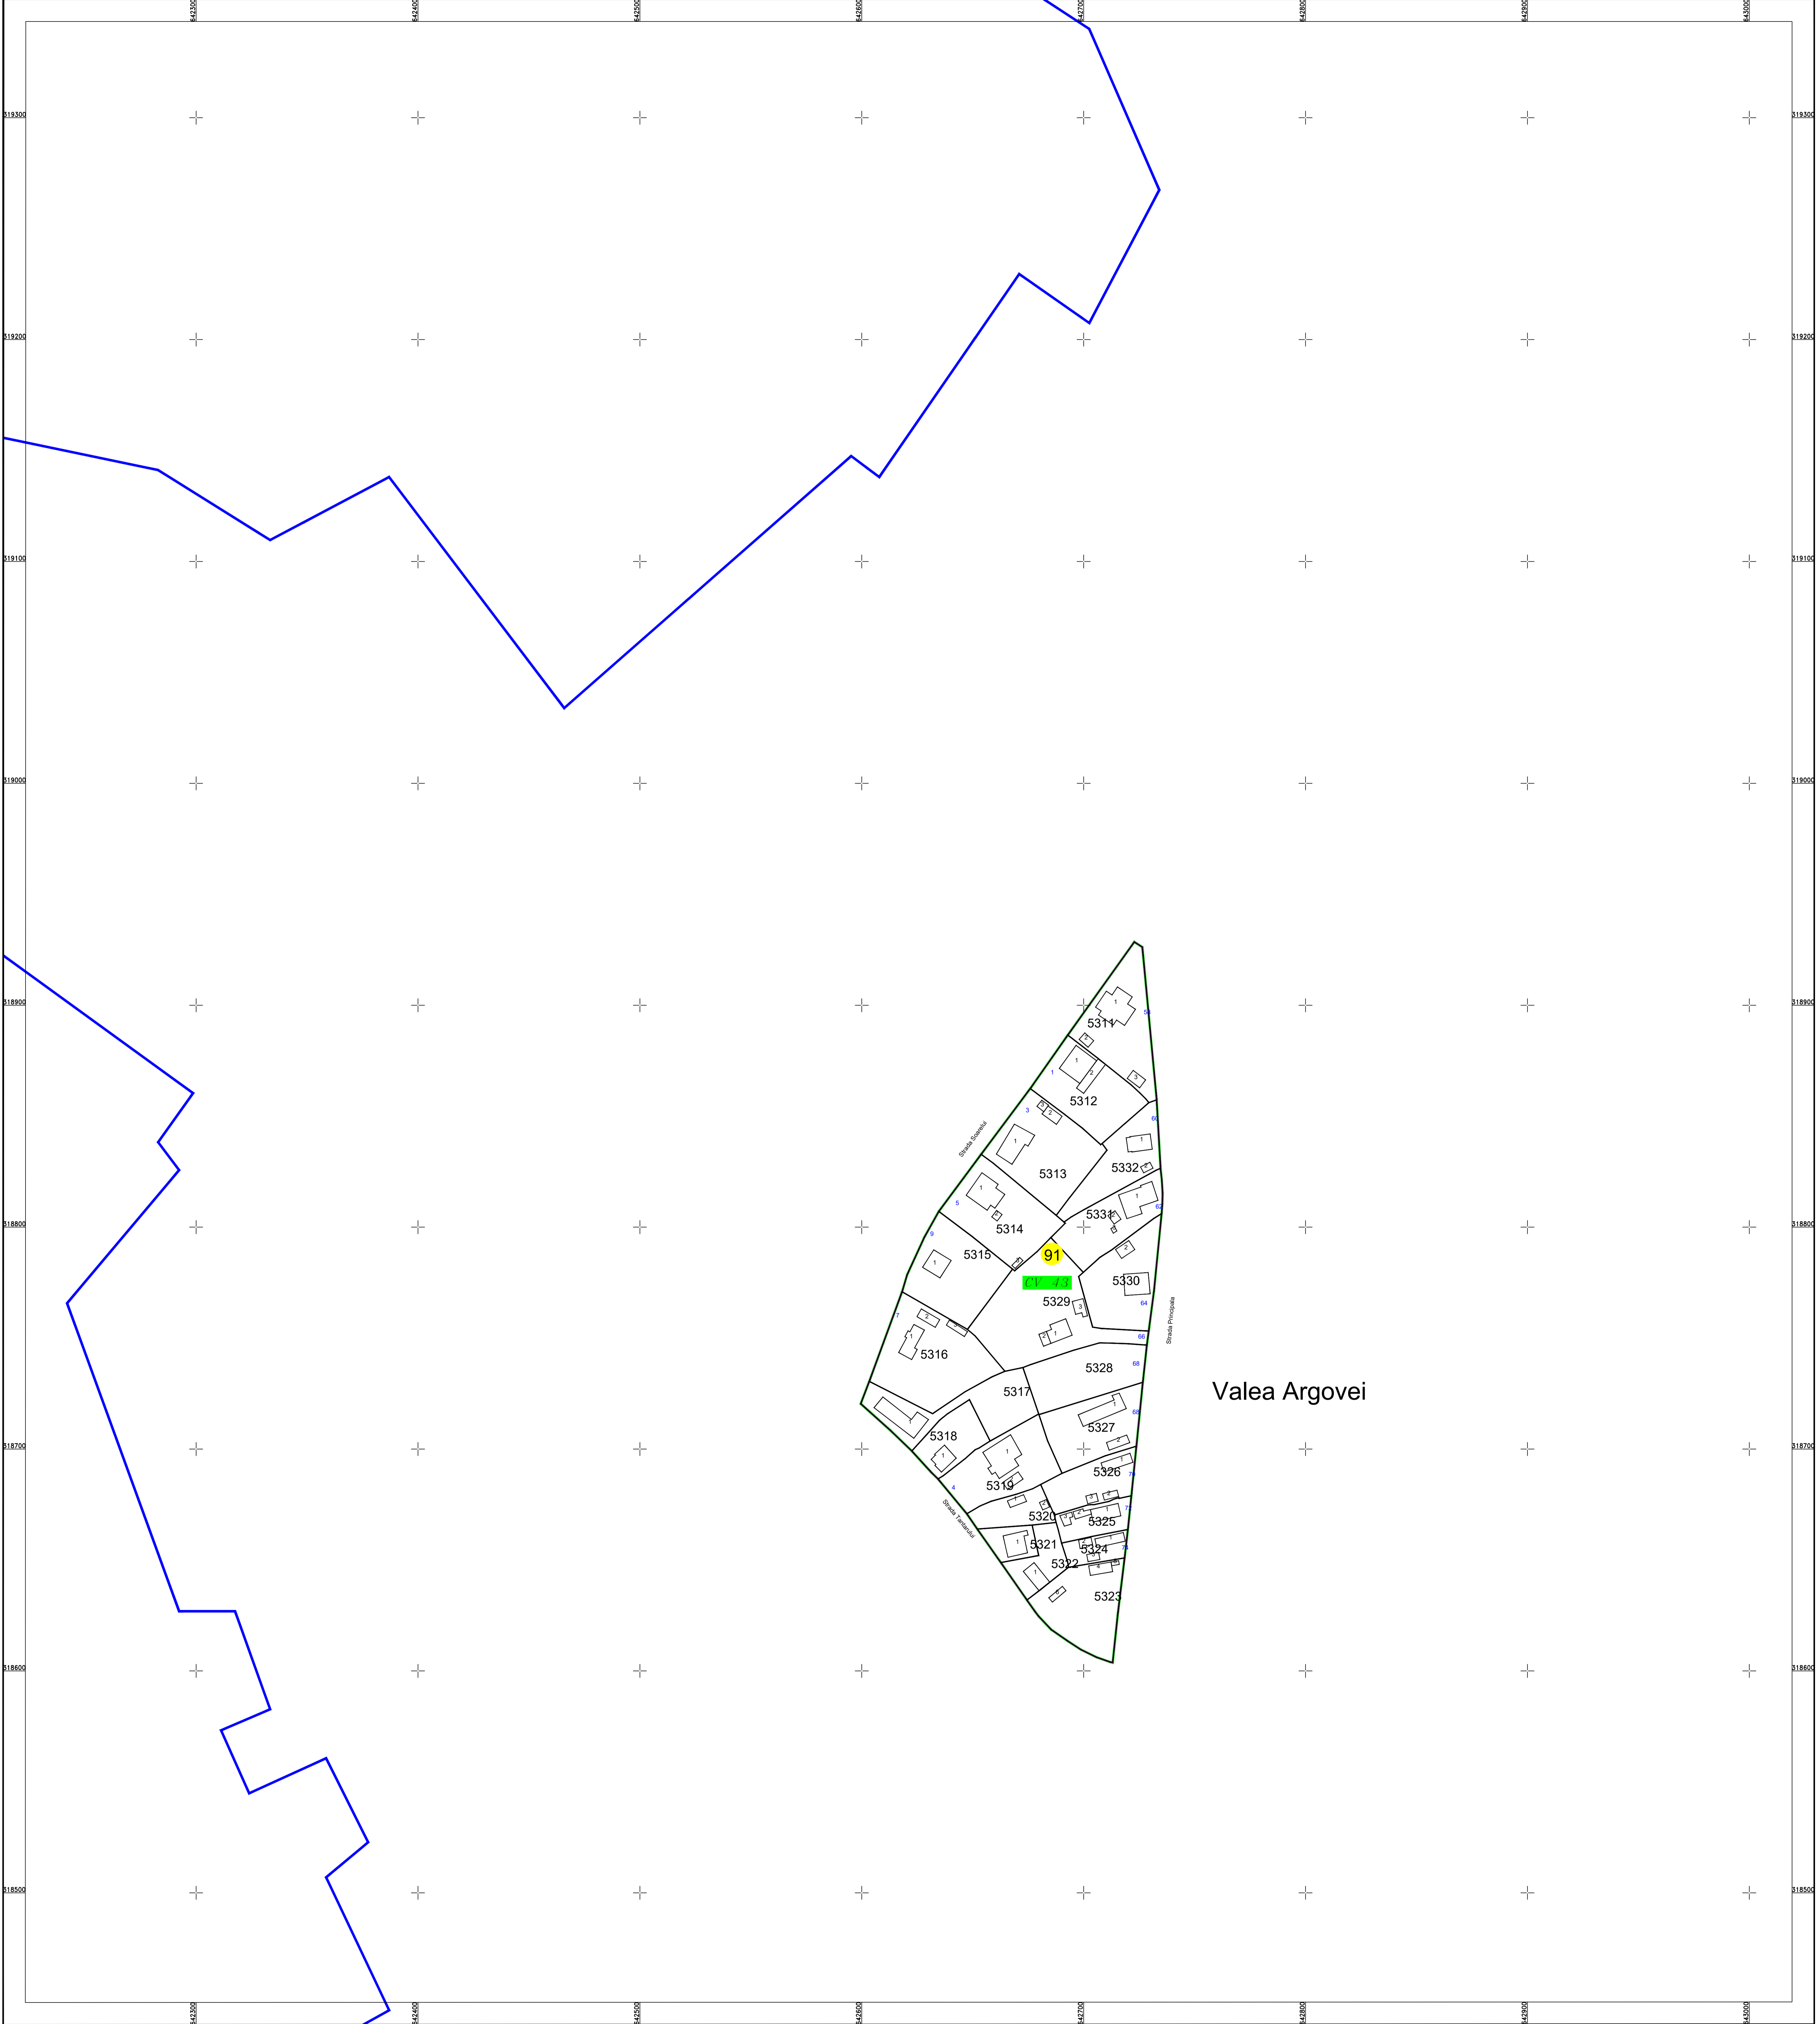

PLAN CADASTRAL
 U.A.T. Valea Argovei, județul CĂLĂRAȘI, Sectoarele Cadastrale:91
 Scara 1:1000
 Sistem de proiecție STEREO' 1970

Planșa 1
spre publicare

Schema de racordare a planșelor

Schița cu dispunerea sectoarelor cadastrale

Data: decembrie 2023
 SC Komora
 Engineering
 SRL

LEGENDĂ:

- Limită UAT
- Limită sector cadastral
- Limită intravilan
- Limită tarla
- Limită imobil
- Limită drum
- Limită construcții
- 1 Număr construcții
- CV43 Număr tarla
- 91 Număr sector cadastral
- 5000 ID imobil