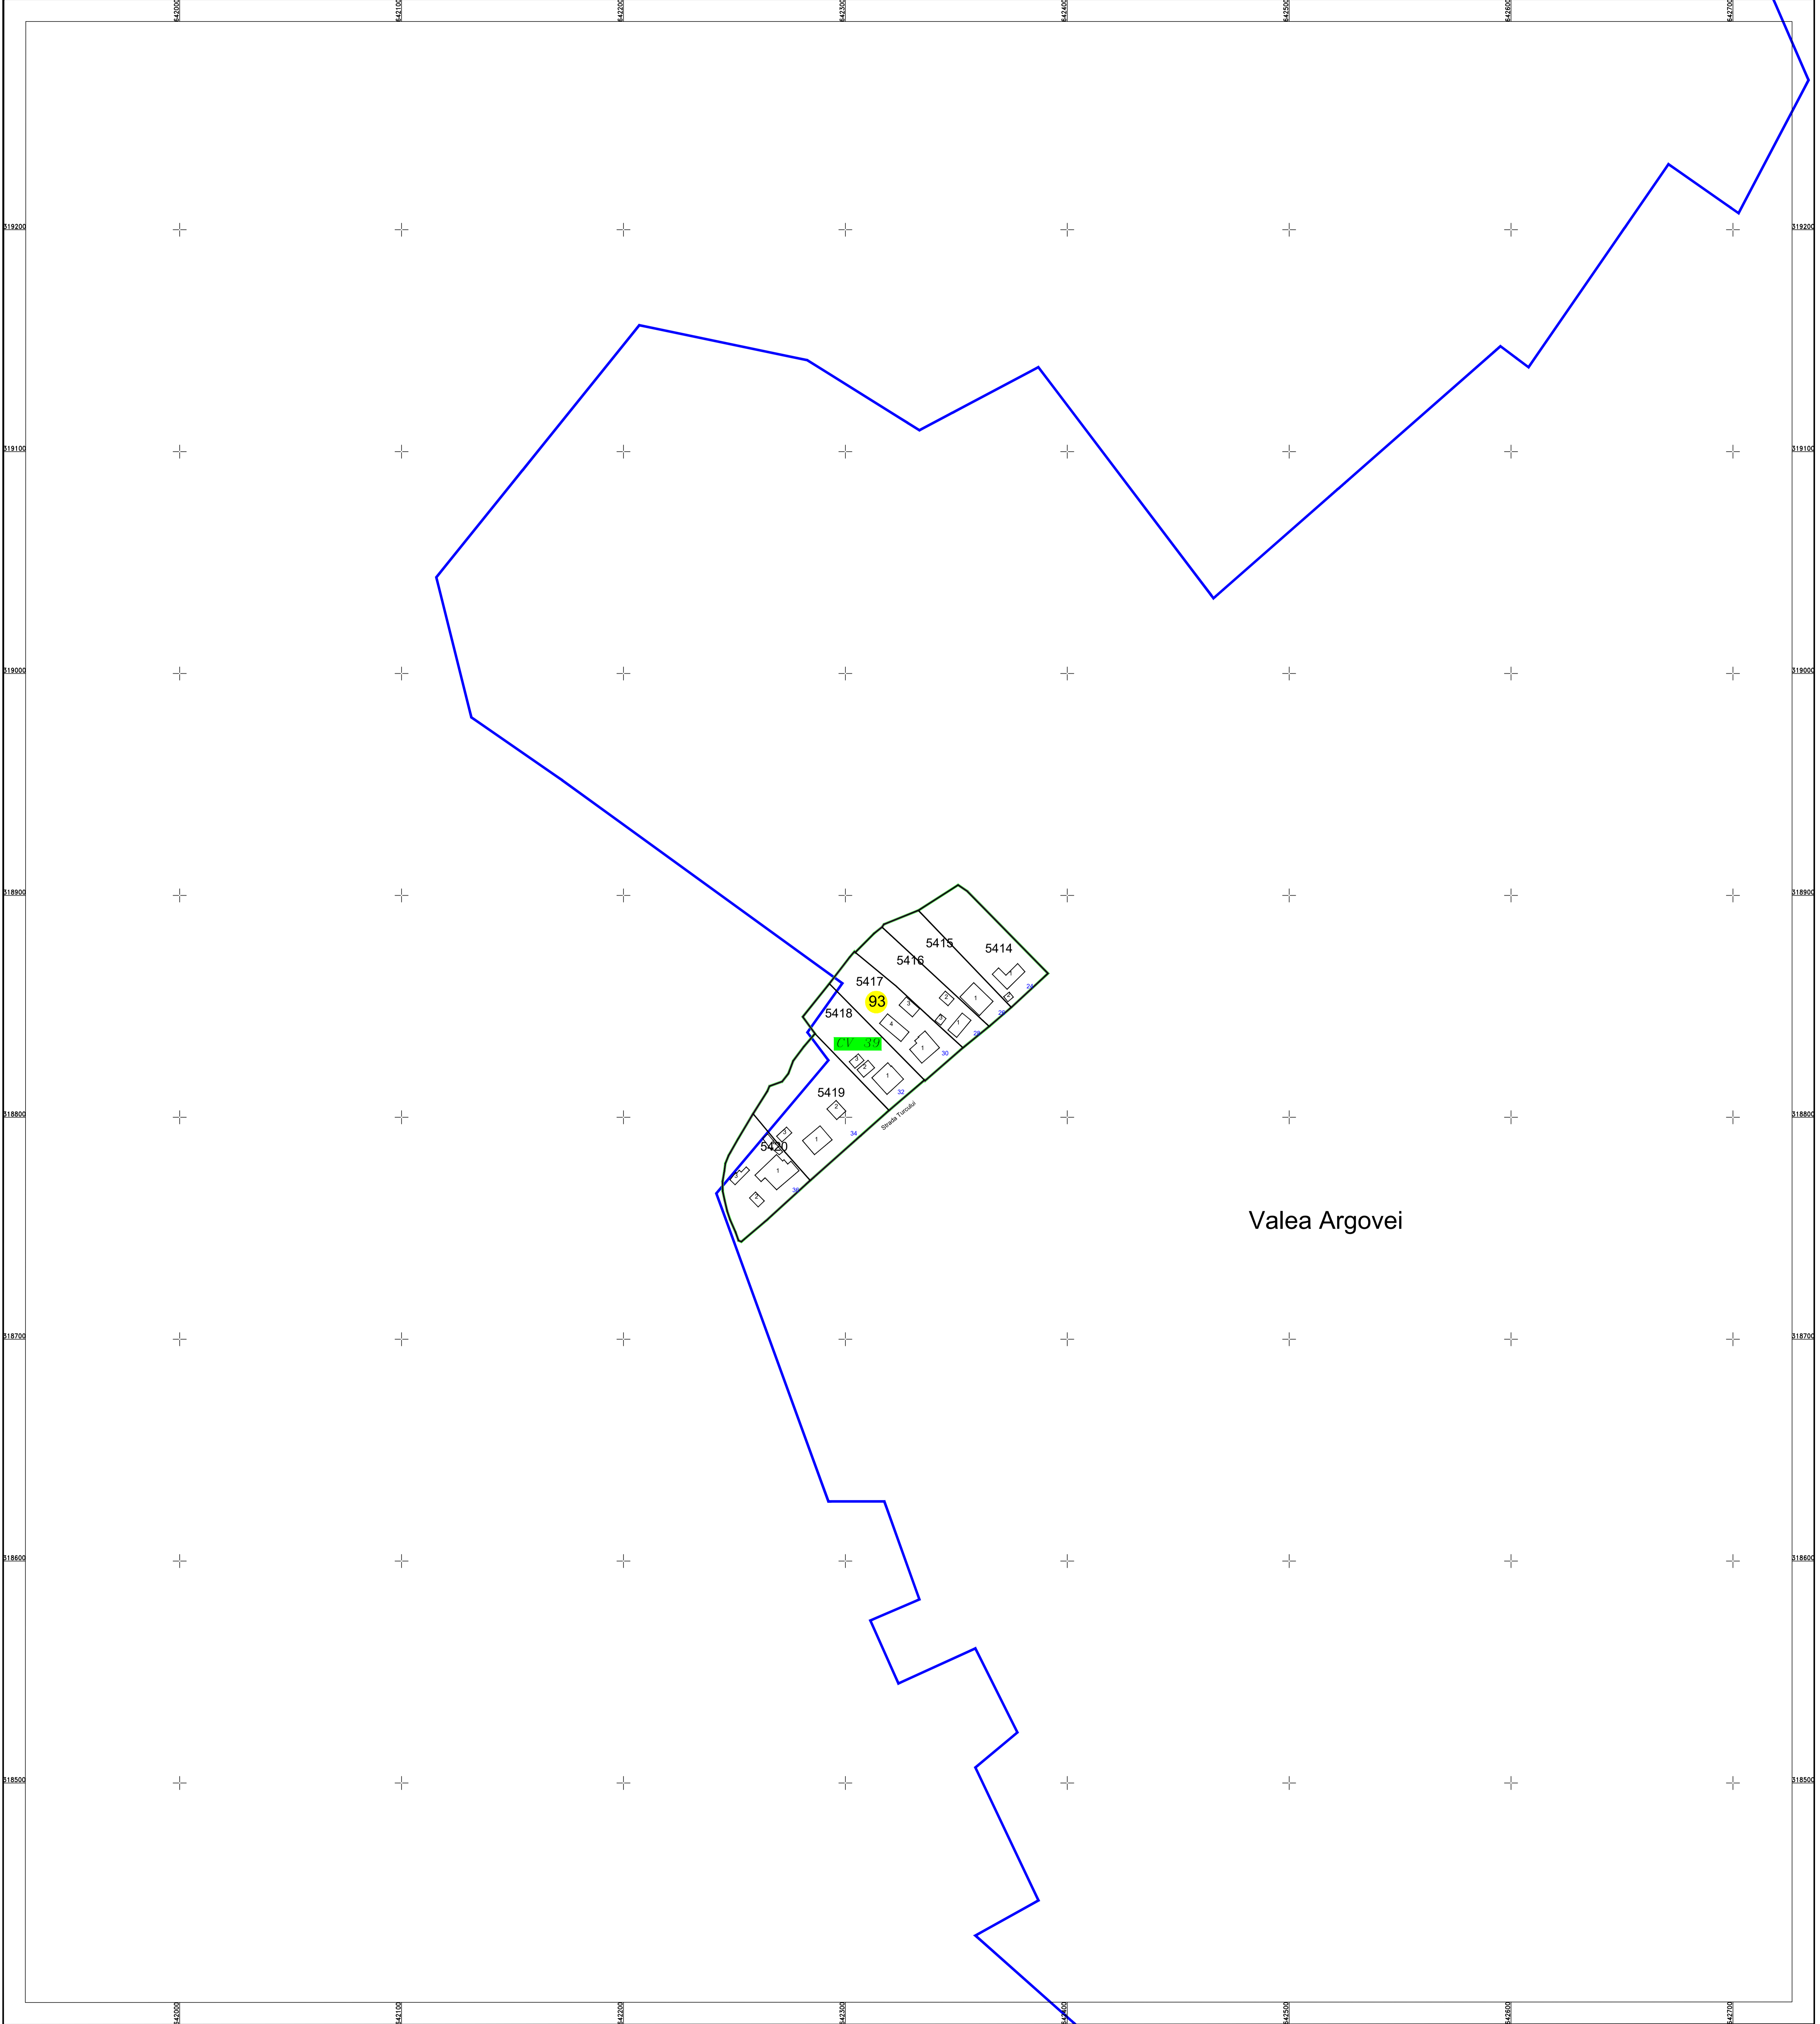

PLAN CADASTRAL
U.A.T. Valea Argovei, județul CĂLĂRAȘI, Sectorul Cadastral:93
Scara 1:1000
Sistem de proiecție STEREO' 1970

Planșa 1
spre publicare

Schema de racordare a planșelor

Schița cu dispunerea sectoarelor cadastrale

LEGENDĂ:

-  Limită UAT
-  Limită sector cadastral
-  Limită intravilan
-  Limită tarla
-  Limită imobil
-  Limită drum
-  Limită construcții
-  Număr construcții
-  Număr tarla
-  Număr sector cadastral
-  ID imobil