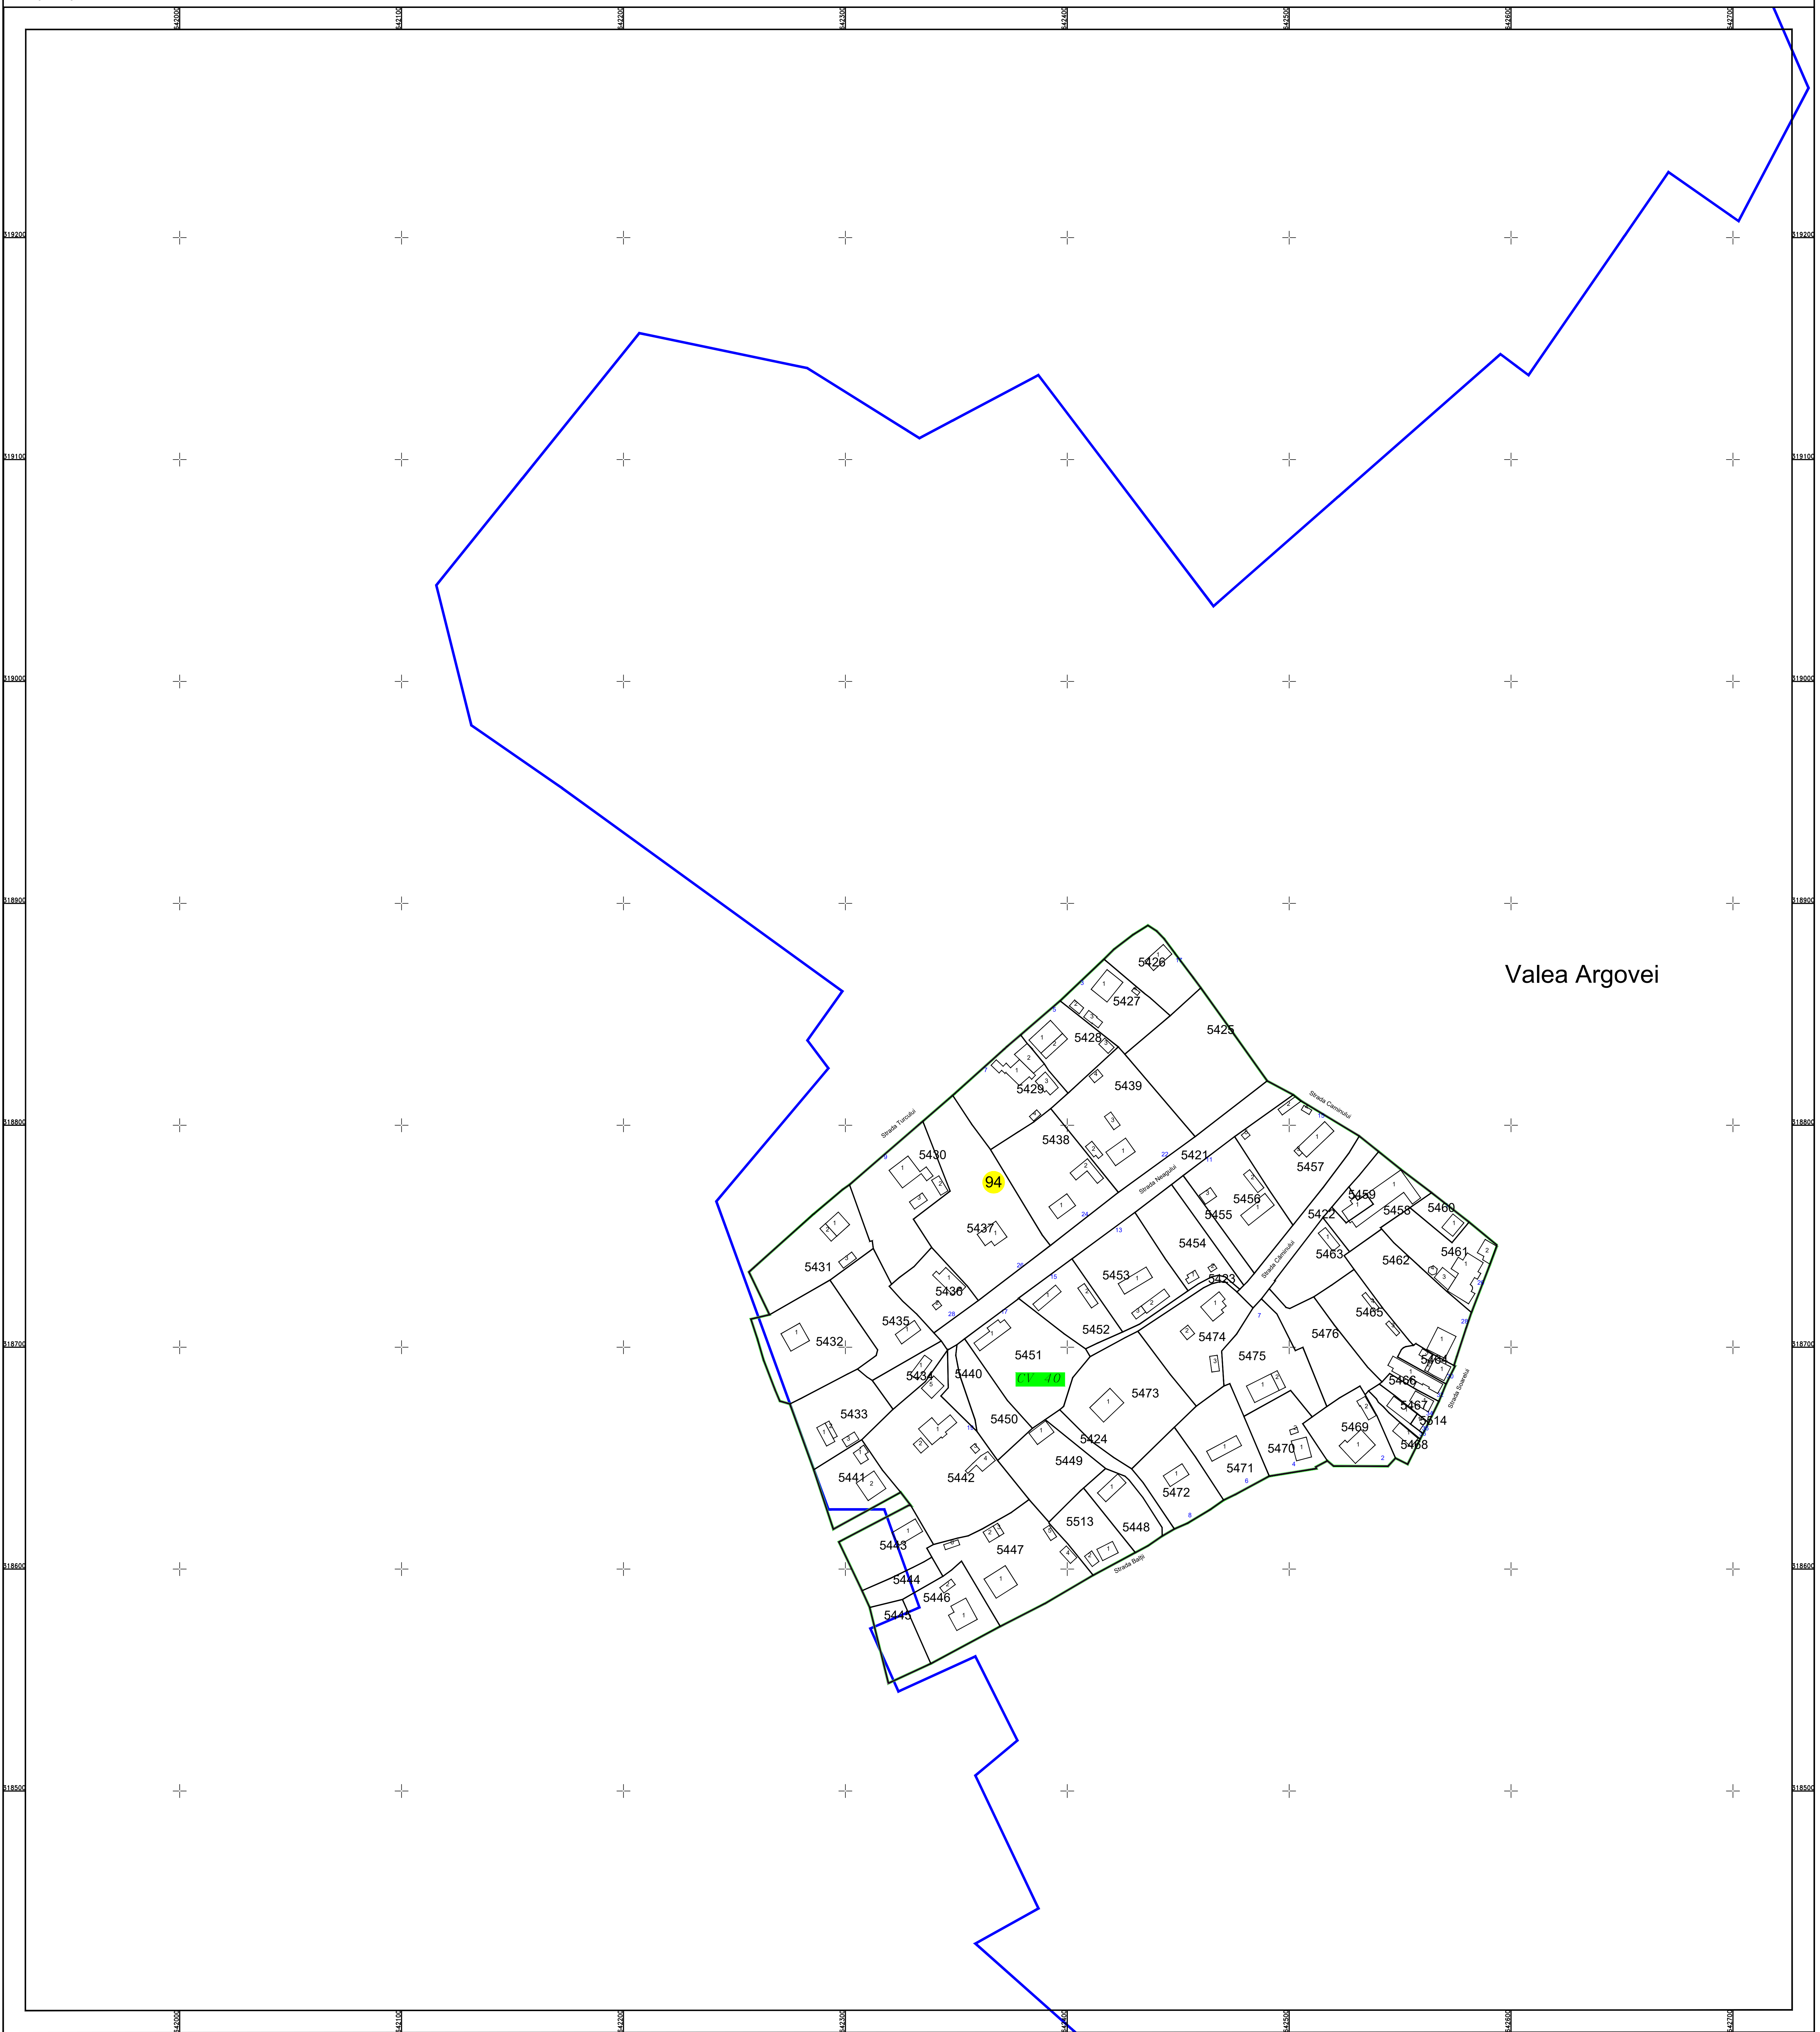

**PLAN CADASTRAL**  
 U.A.T. Valea Argovei, județul CĂLĂRAȘI, Sectorul Cadastral:94  
 Scara 1:1000  
 Sistem de proiecție STEREO' 1970

Planșa 1  
spre publicare

Schema de racordare a planșelor

Schița cu dispunerea sectoarelor cadastrale

**LEGENDĂ:**

- Limită UAT
- Limită sector cadastral
- Limită intravilan
- Limită tarla
- Limită imobil
- Limită drum
- Limită construcții
- 1 Număr construcții
- CV40 Număr tarla
- 94 Număr sector cadastral
- 5000 ID imobil