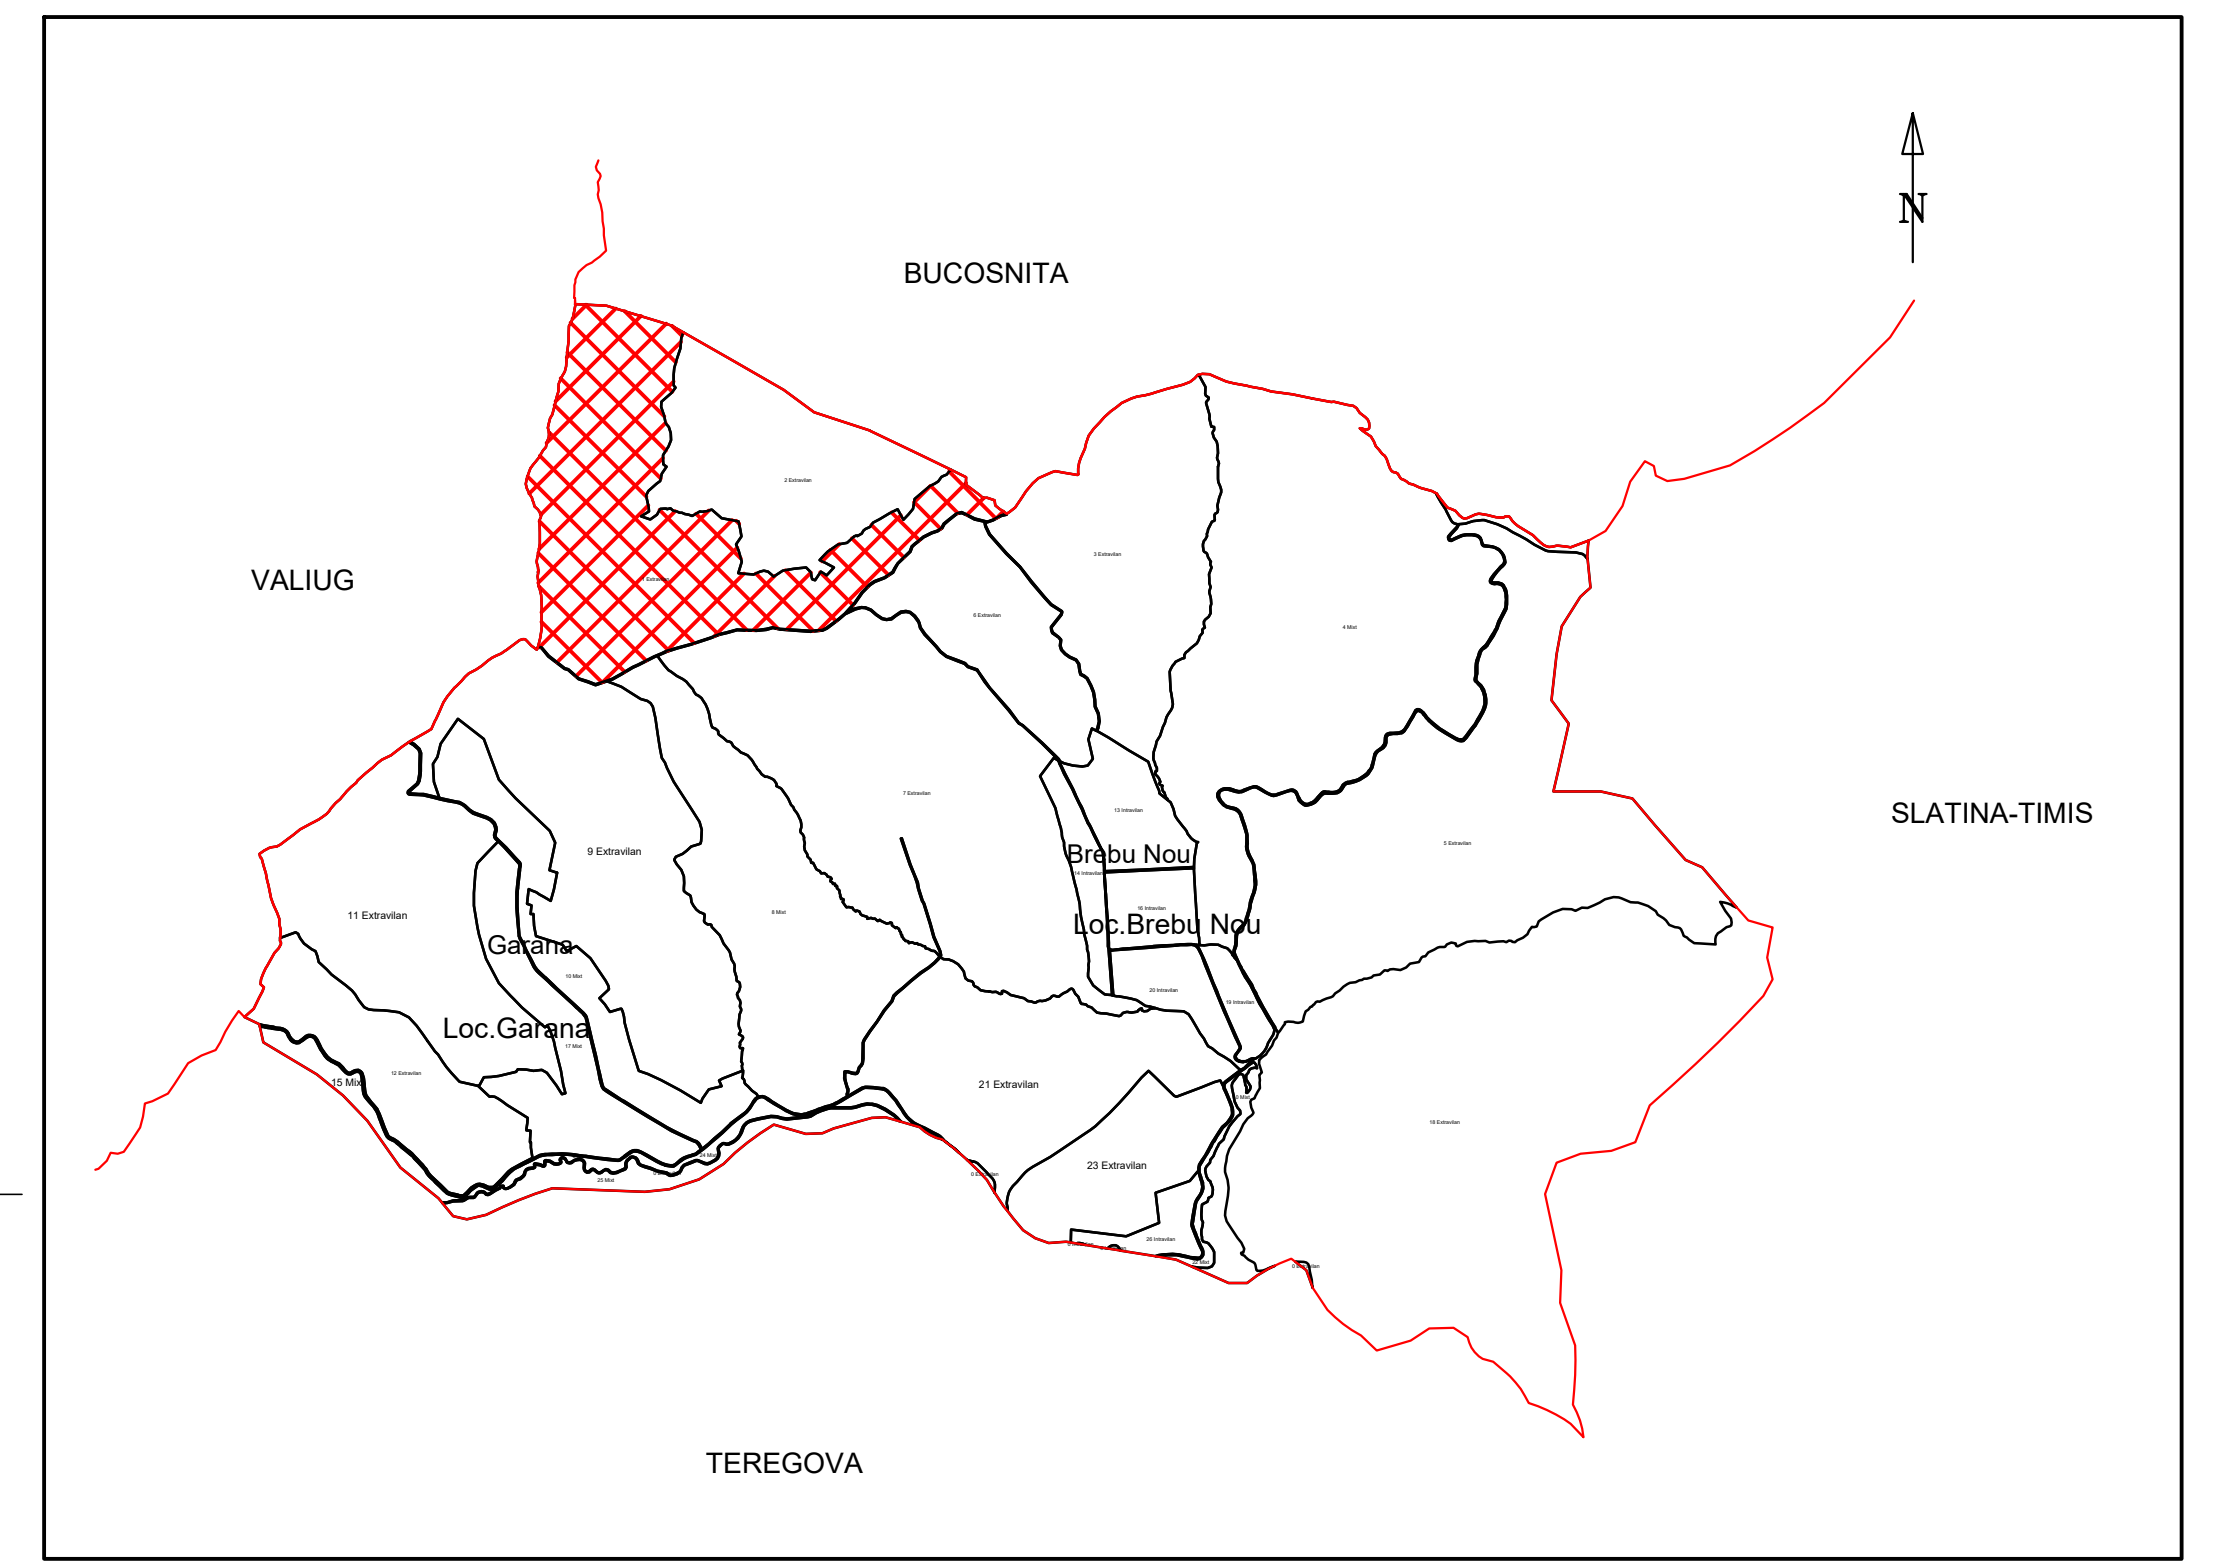

PLAN CADASTRAL

UAT: BREBU NOU, JUDET: CARAS SEVERIN

Sector 1
Scara 1:2.000

Sistem de proiectie STEREO 1970

Spre publicare

Plansa 1

Schita de dispunere a planselor

LEGENDA :

Limita UAT	
Denumire comuna	BREBU NOU
Limita sector cadastral	
Numar sector cadastral	1
Limita imobil	
ID imobil	1076
Drumuri	
Canale	