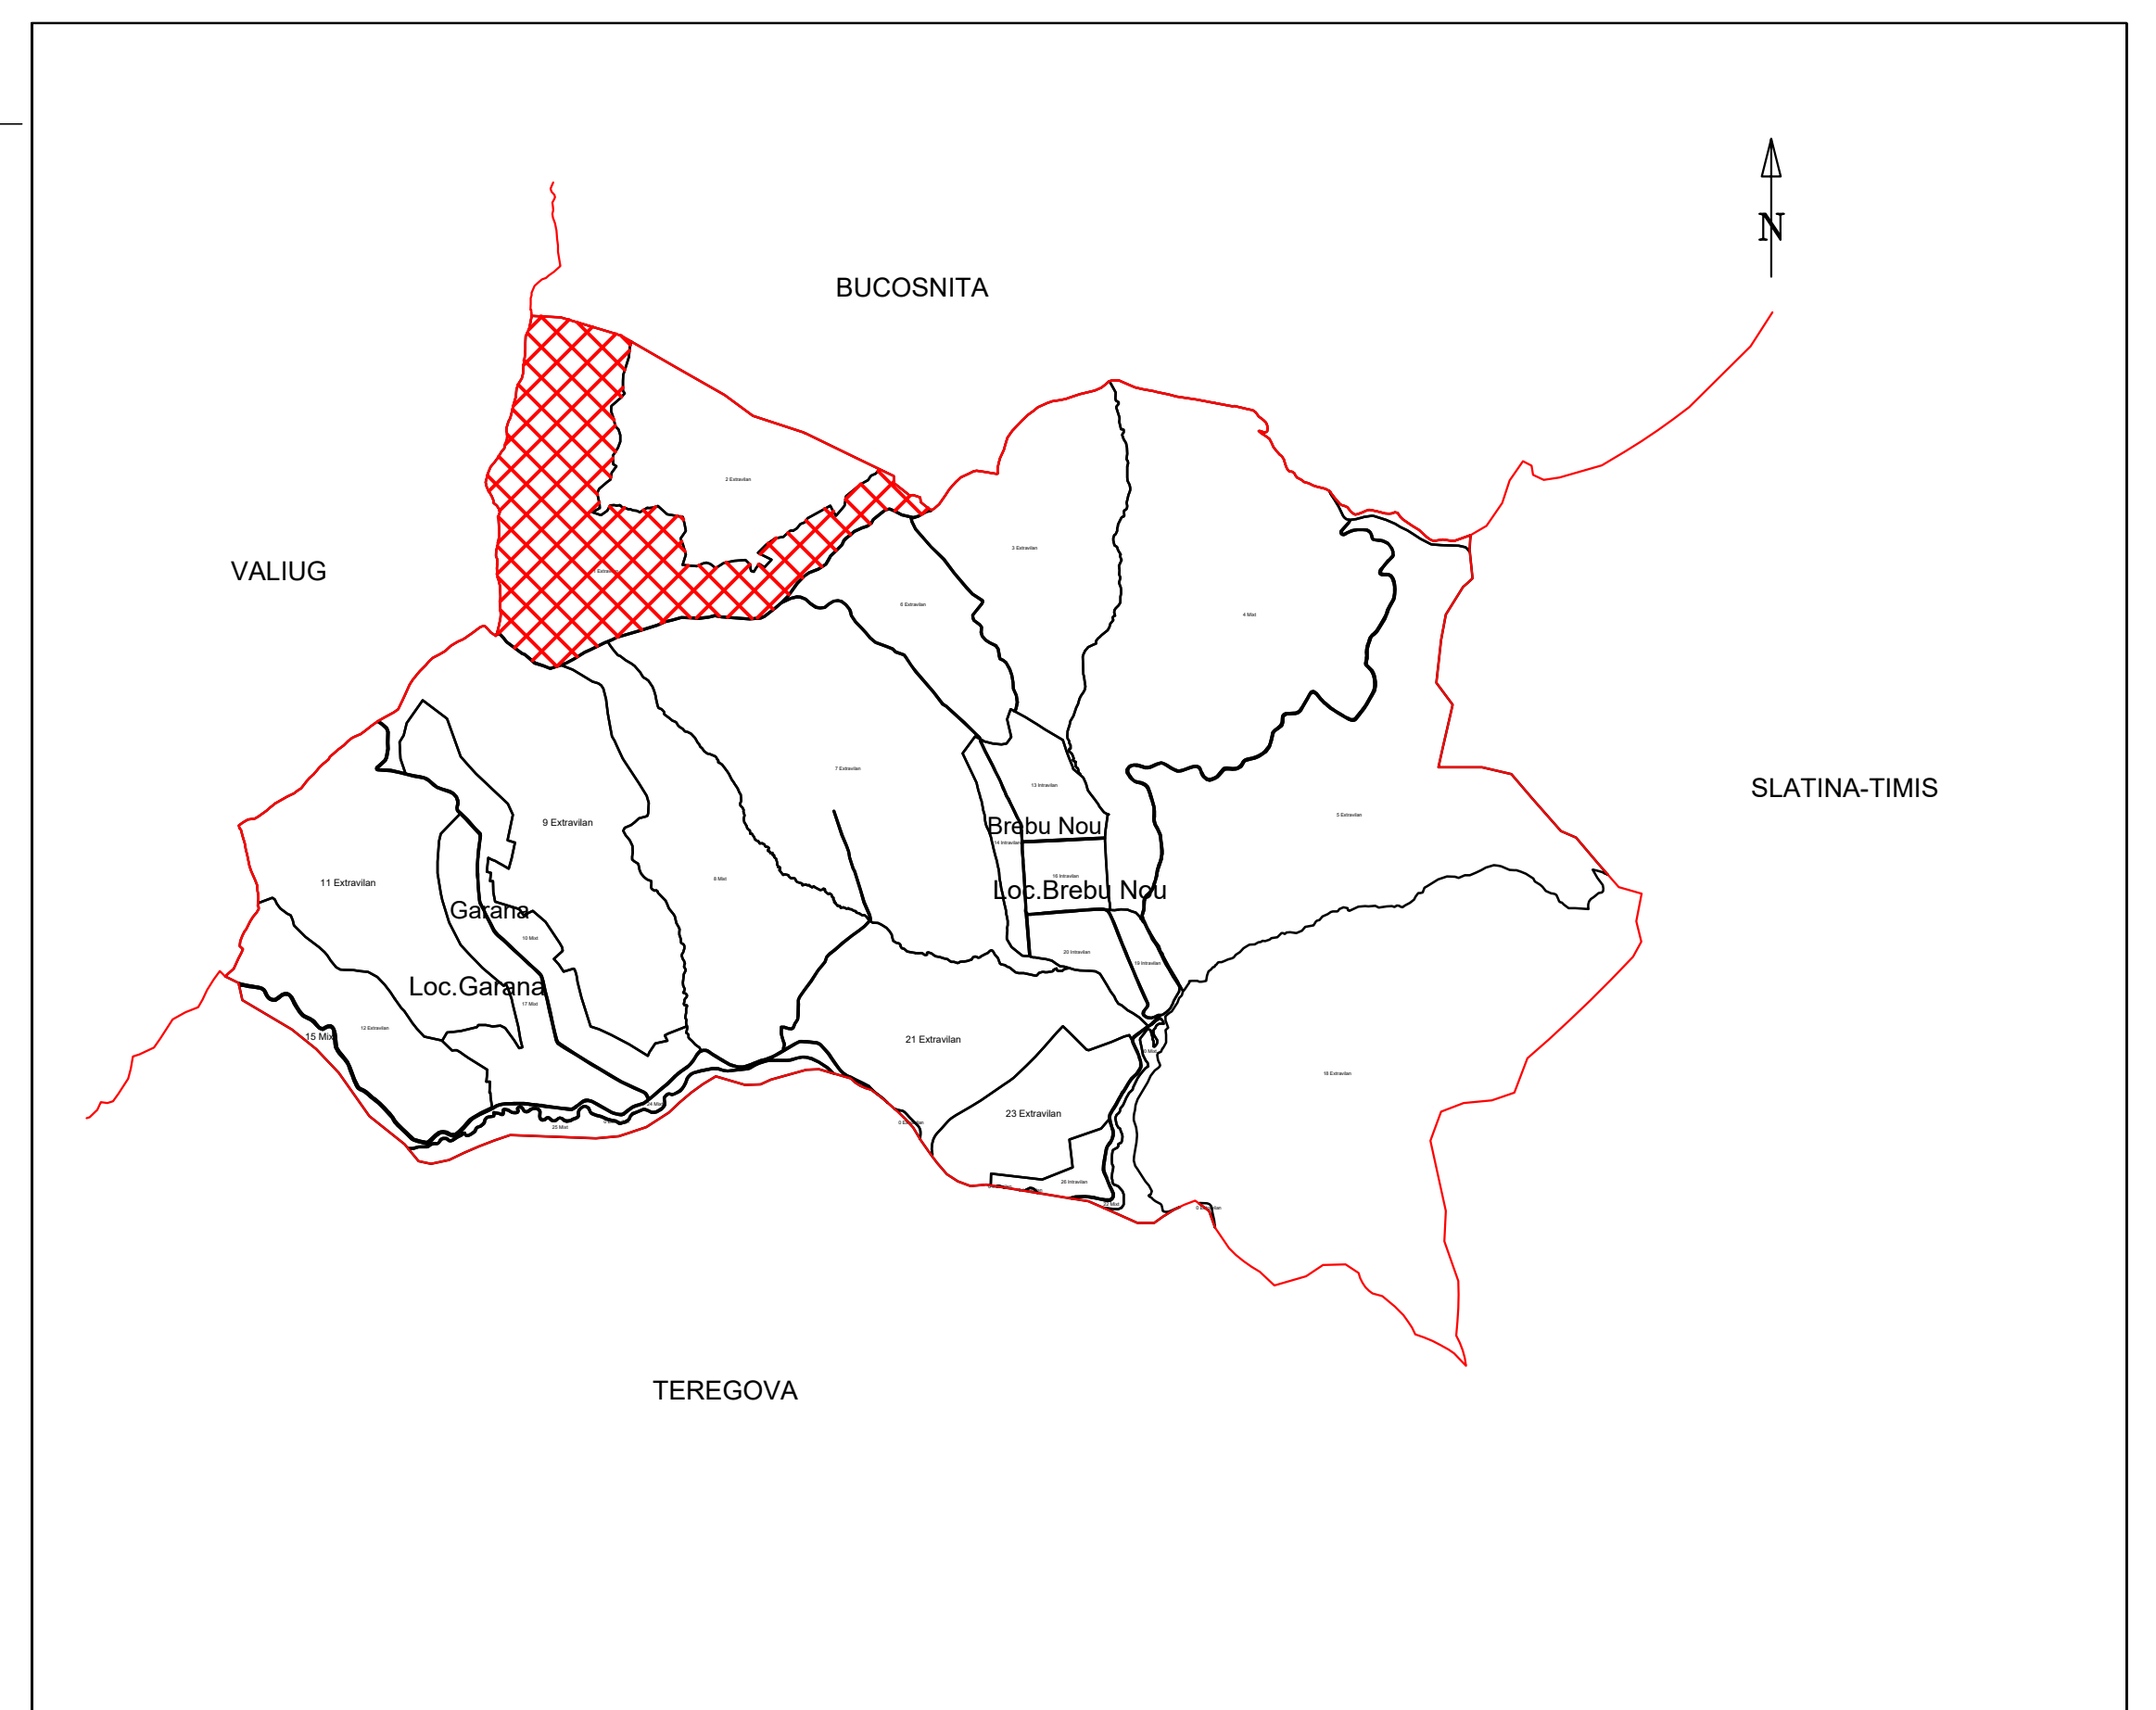

DISPUNEREA SECTOARELOR CADASTRALE
UAT: BREBU NOU, JUDET: CARAS - SEVERIN