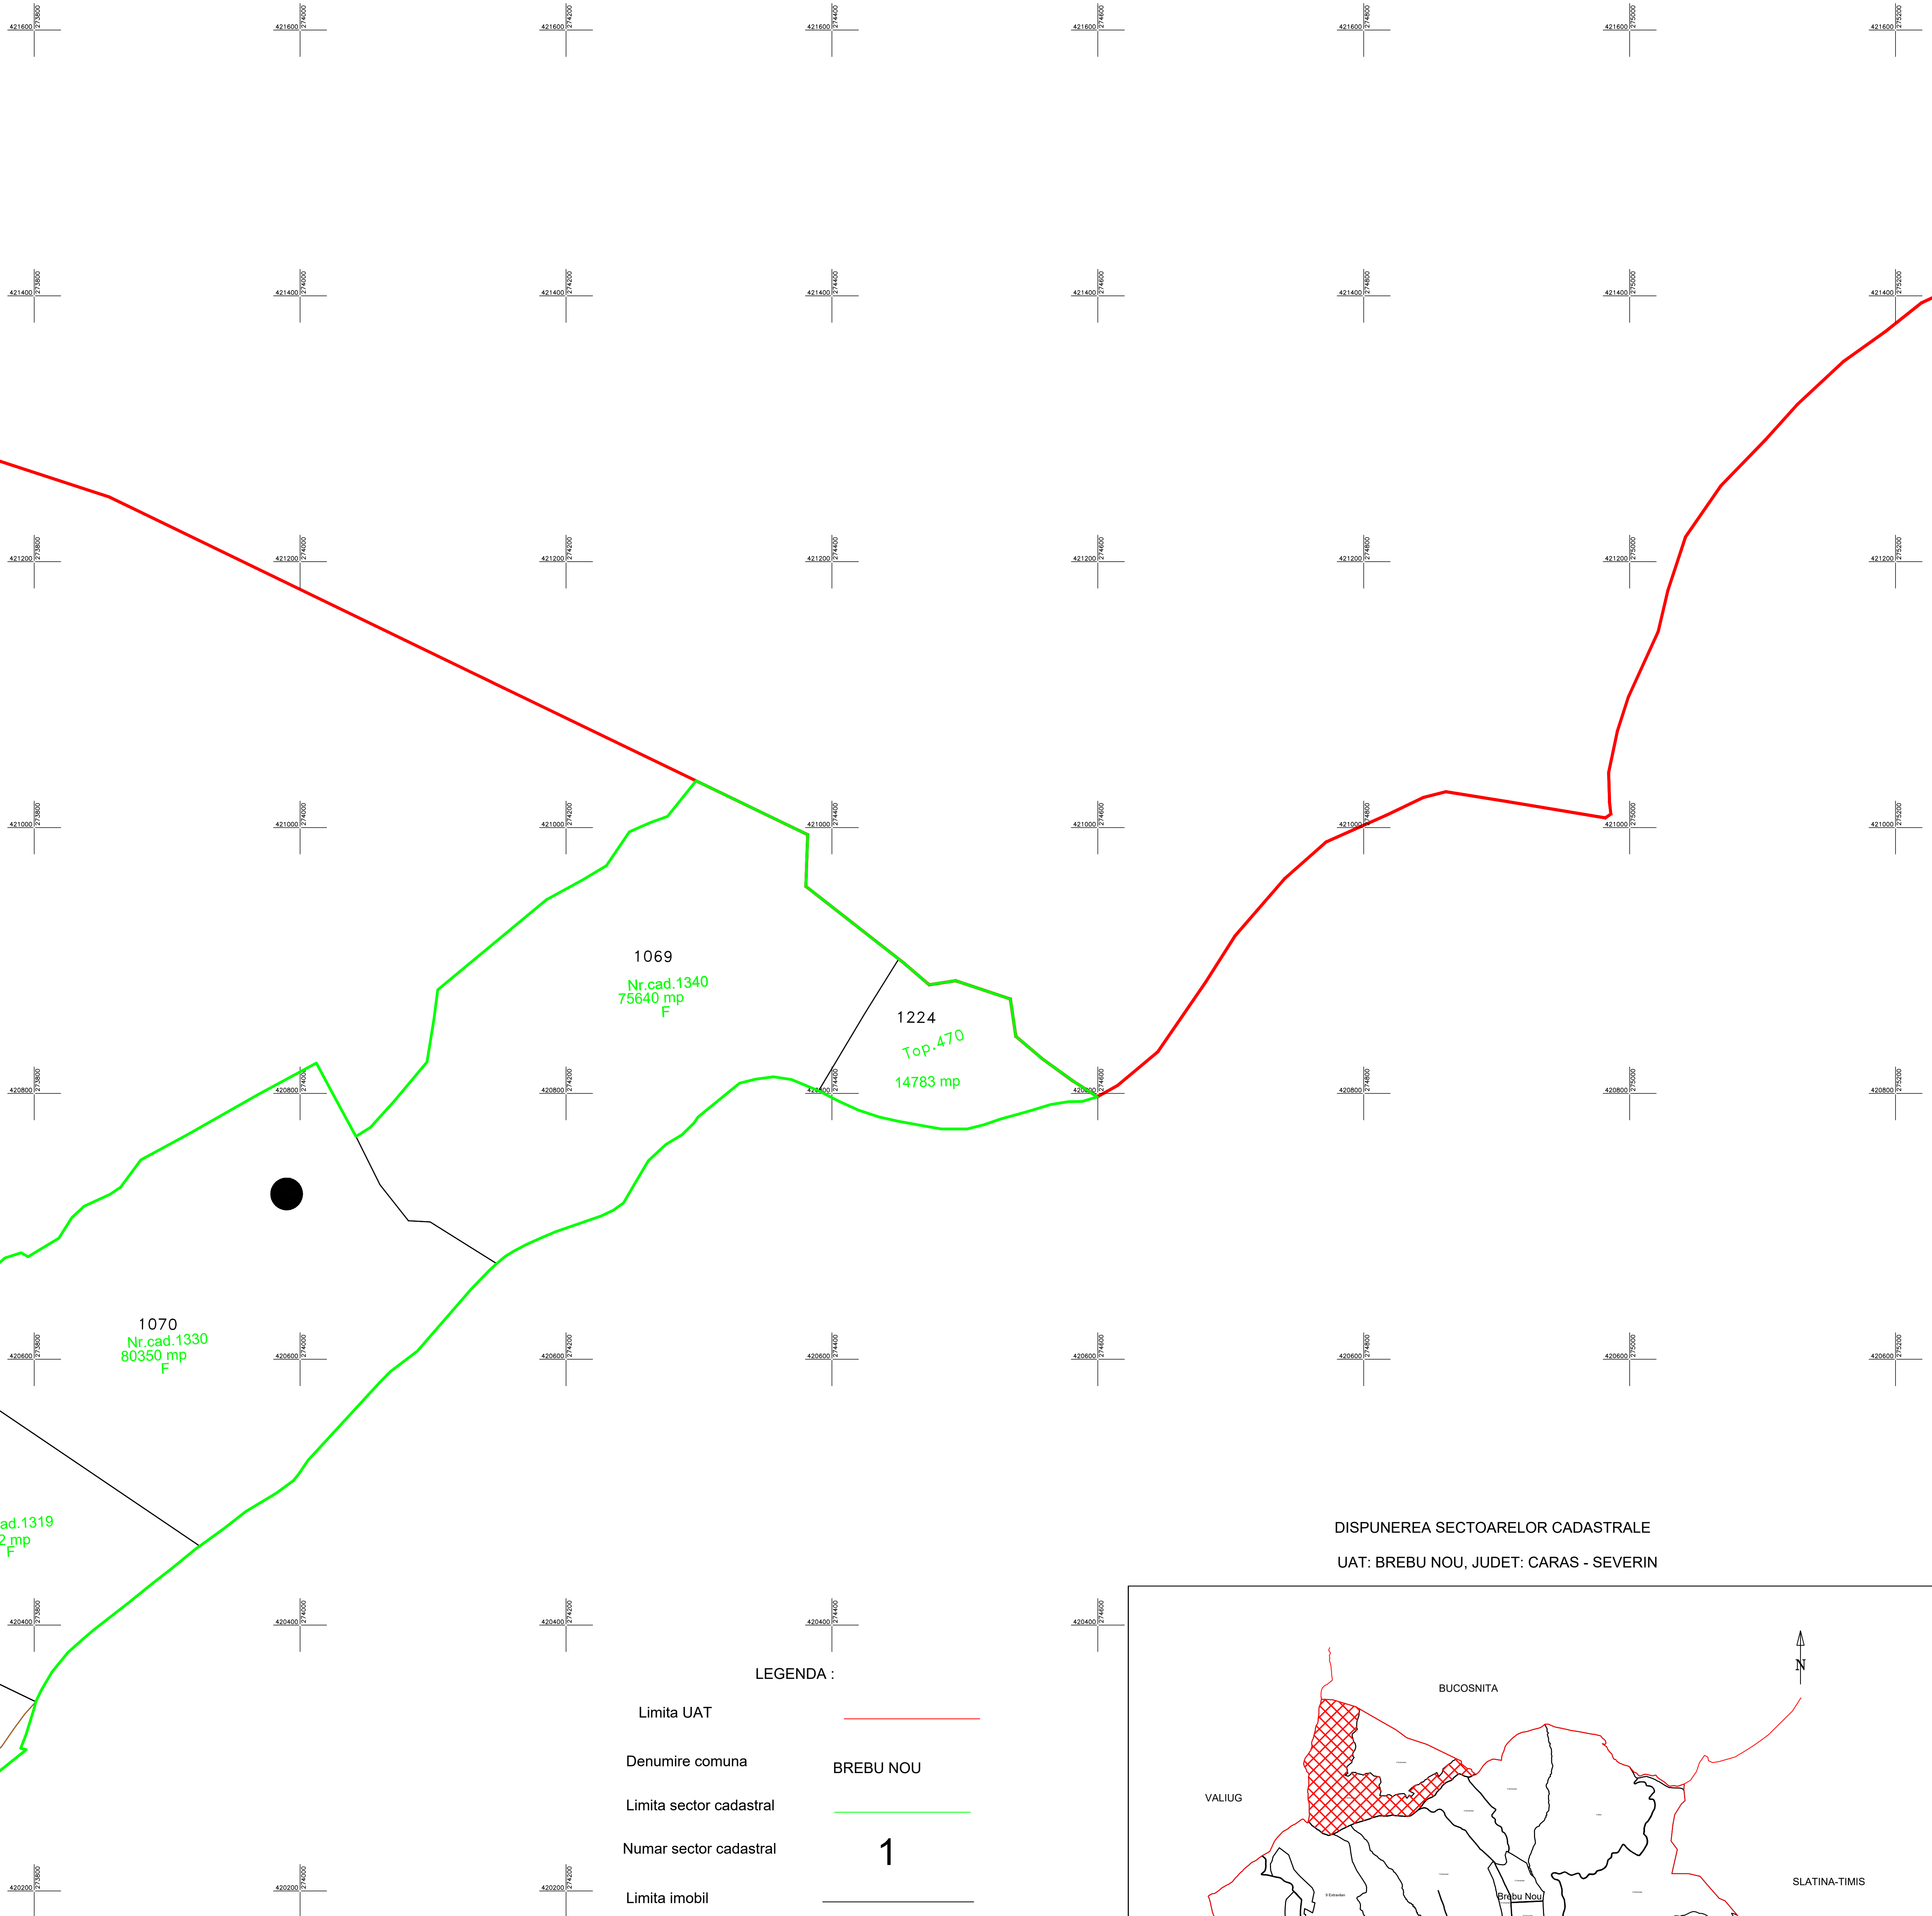

PLAN CADASTRAL
UAT: BREBU NOU, JUDET: CARAS SEVERIN

Sector 1
Scara 1:2.000

Sistem de proiectie STEREO 1970
Spre publicare

Plansa 2