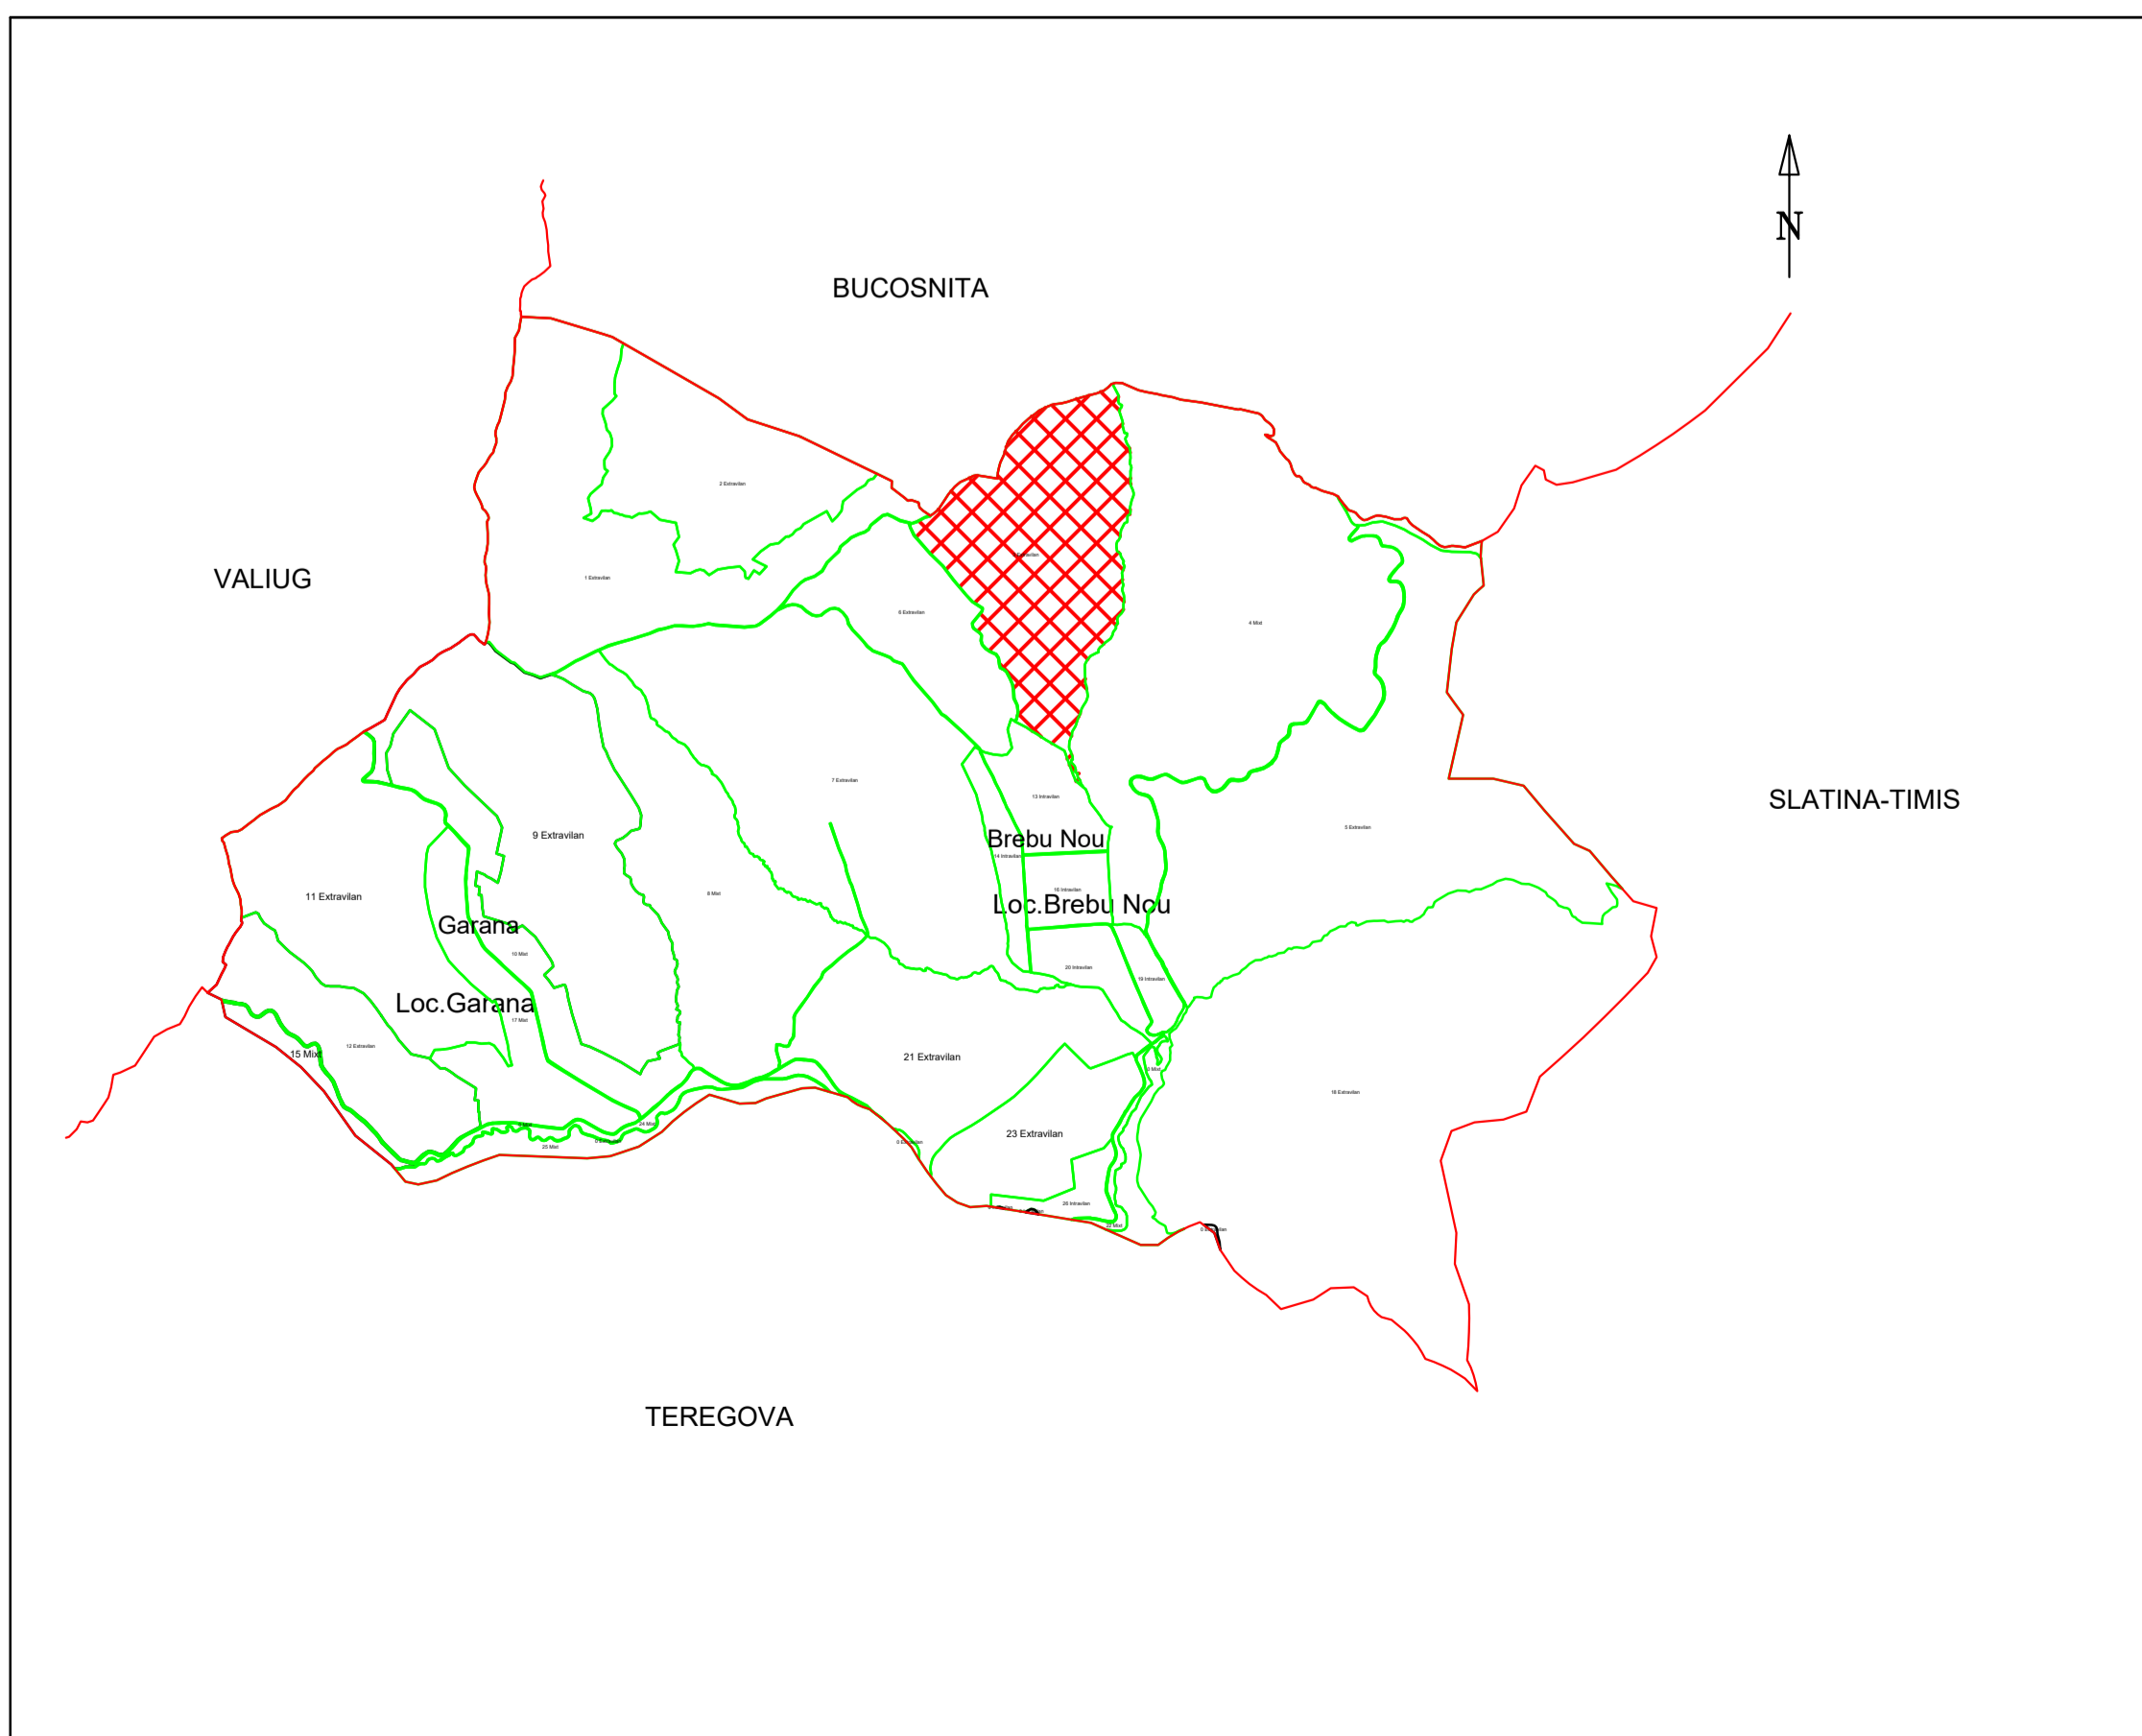

LEGENDA :

- Limita UAT
- Denumire comuna BREBU NOU
- Limita sector cadastral
- Numar sector cadastral **3**
- Limita imobil
- ID imobil **1600**
- Drumuri