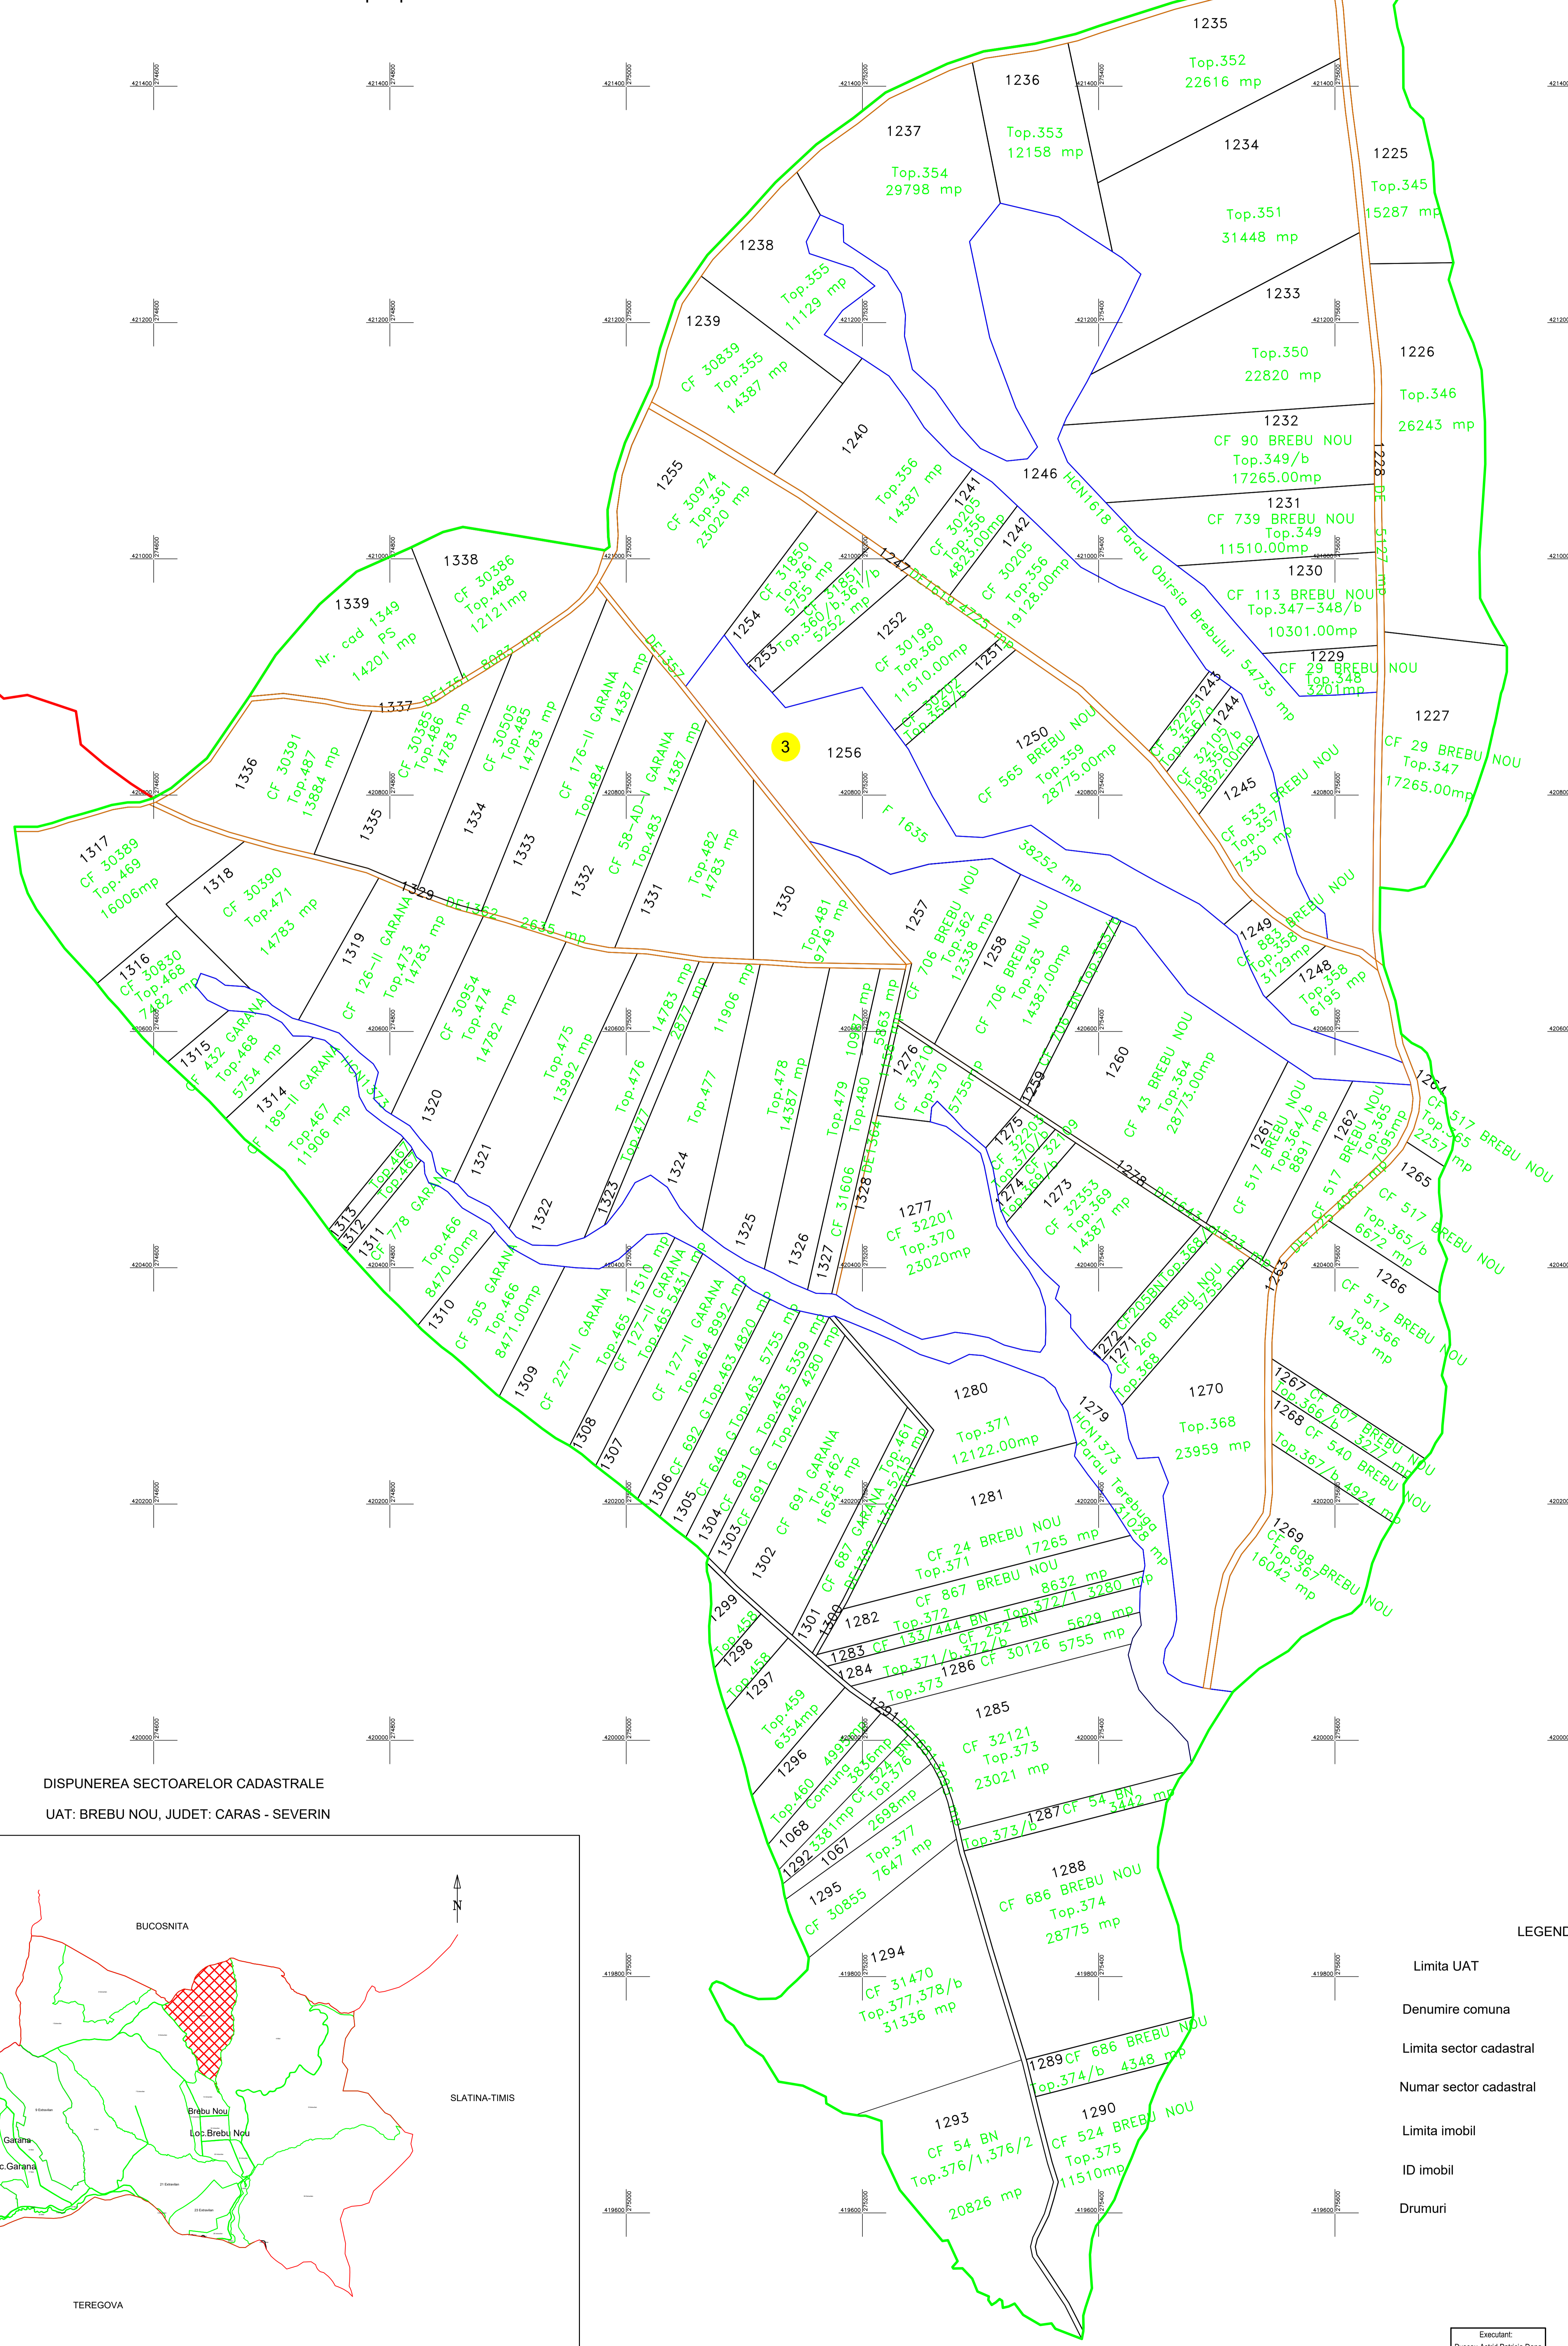

PLAN CADASTRAL

UAT: BREBU NOU, JUDET: CARAS SEVERIN

Sector 3

Scara 1:2.000

Sistem de proiectie STEREO 1970

Spre publicare

DISPUNEREA SECTOARELOR CADASTRALE
UAT: BREBU NOU, JUDET: CARAS - SEVERIN