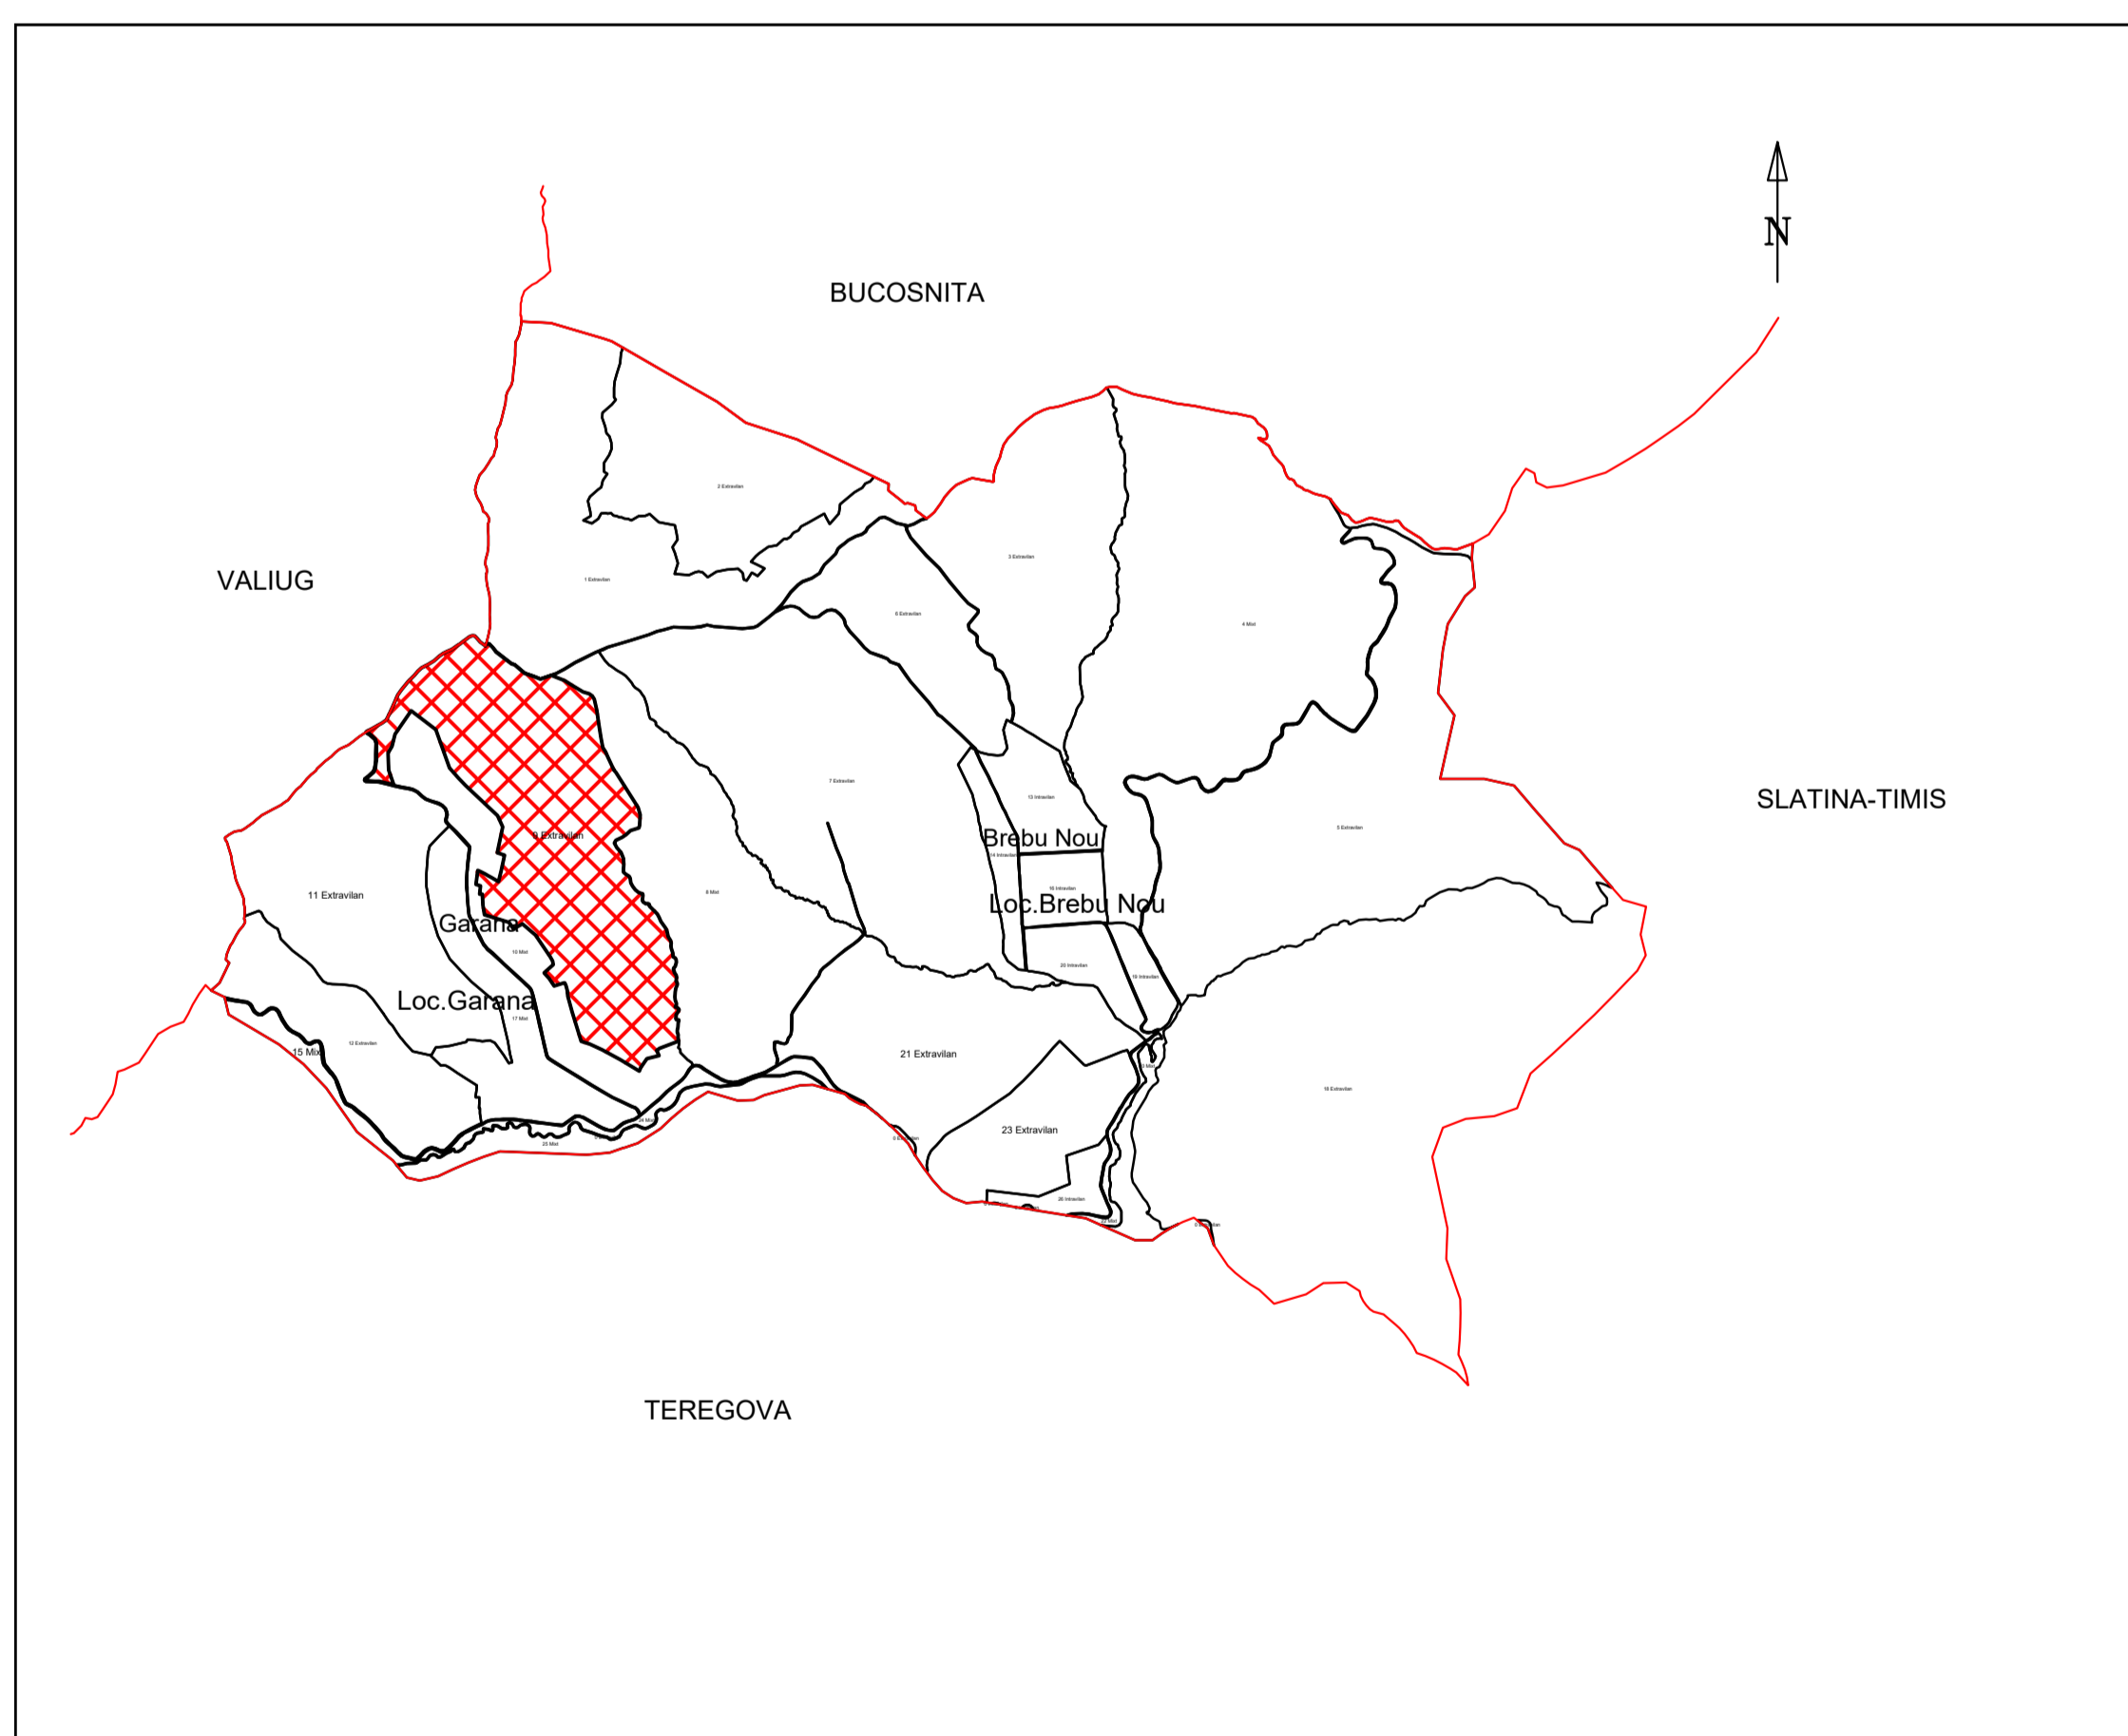

PLAN CADASTRAL

UAT: BREBU NOU, JUDET: CARAS SEVERIN

Sector 9
Scara 1:2.000

Sistem de proiectie STEREO 1970

Spre publicare

Plansa 1

DISPUNEREA SECTOARELOR CADASTRALE
UAT: BREBU NOU, JUDET: CARAS - SEVERIN

LEGENDA :

Limita UAT	
Denumire comuna	BREBU NOU
Limita sector cadastral	
Numar sector cadastral	9
Limita imobil	
ID imobil	906
Drumuri	
Canale	

Schita de dispunere a planselor