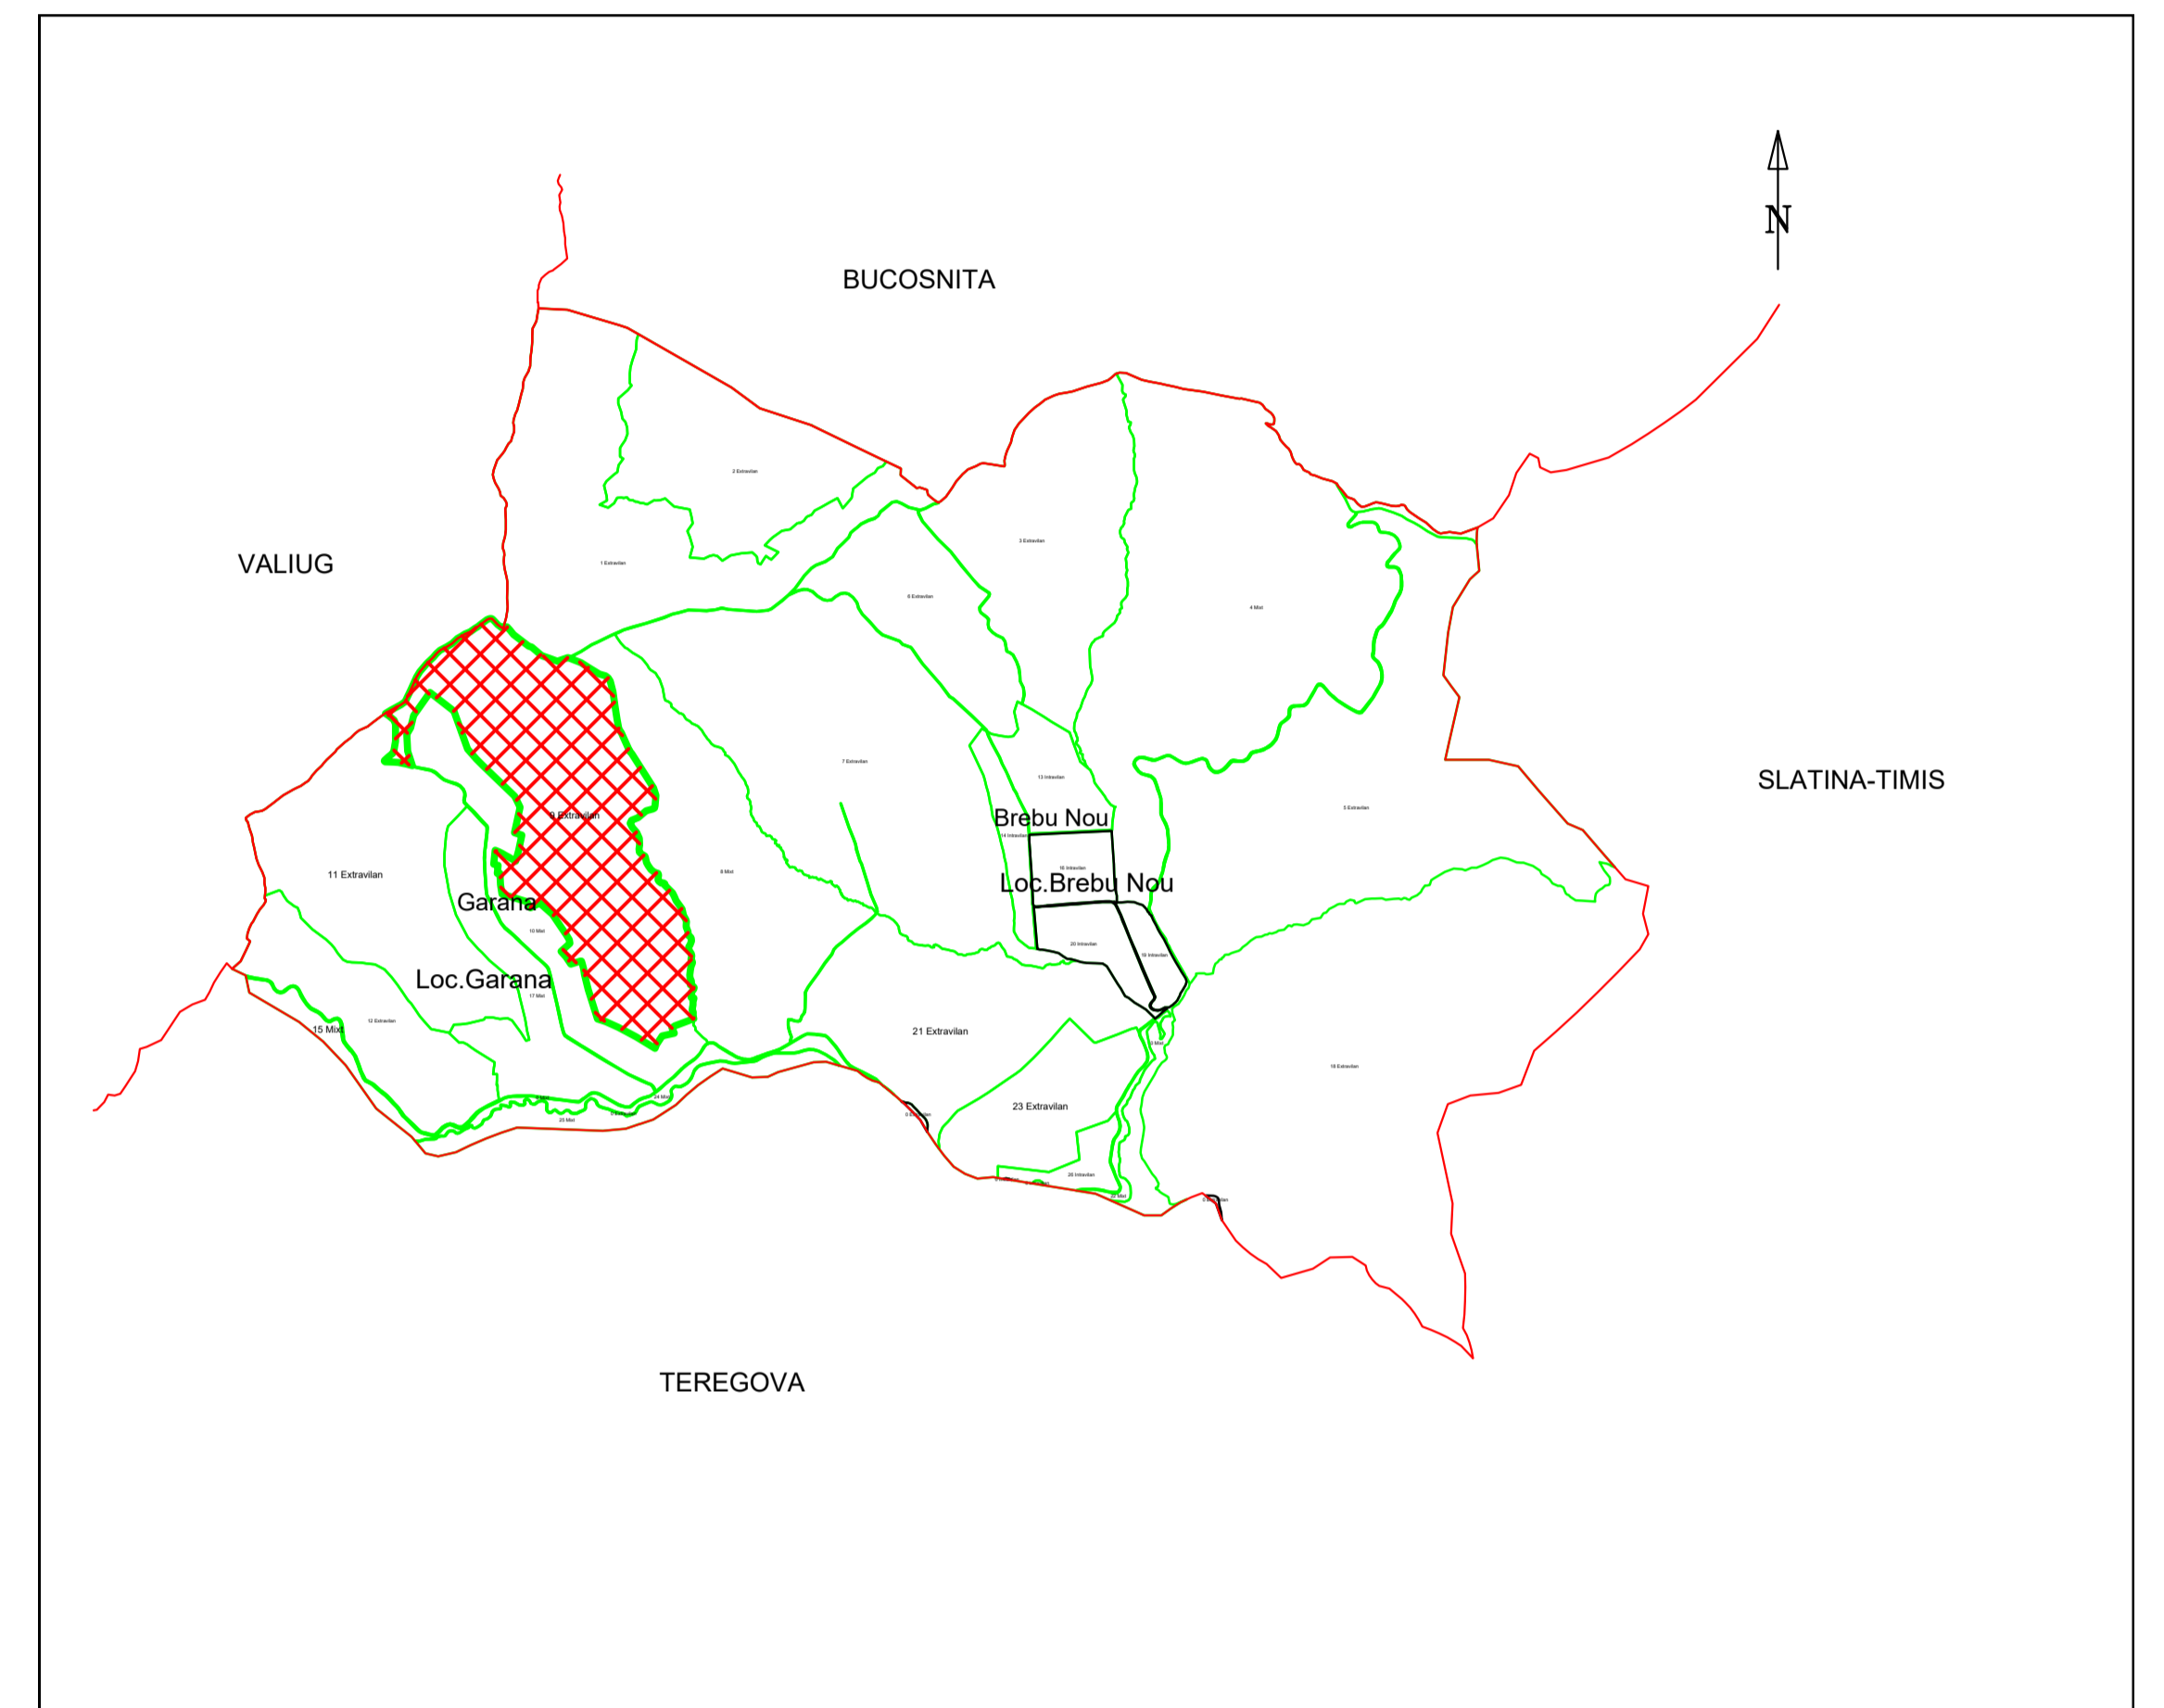

PLAN CADASTRAL

UAT: BREBU NOU, JUDET: CARAS SEVERIN

Sector 9

Scara 1:2.000

Sistem de proiectie STEREO 1970

Spre publicare

Plansa 2

DISPUNEREA SECTOARELOR CADASTRALE
UAT: BREBU NOU, JUDET: CARAS - SEVERIN